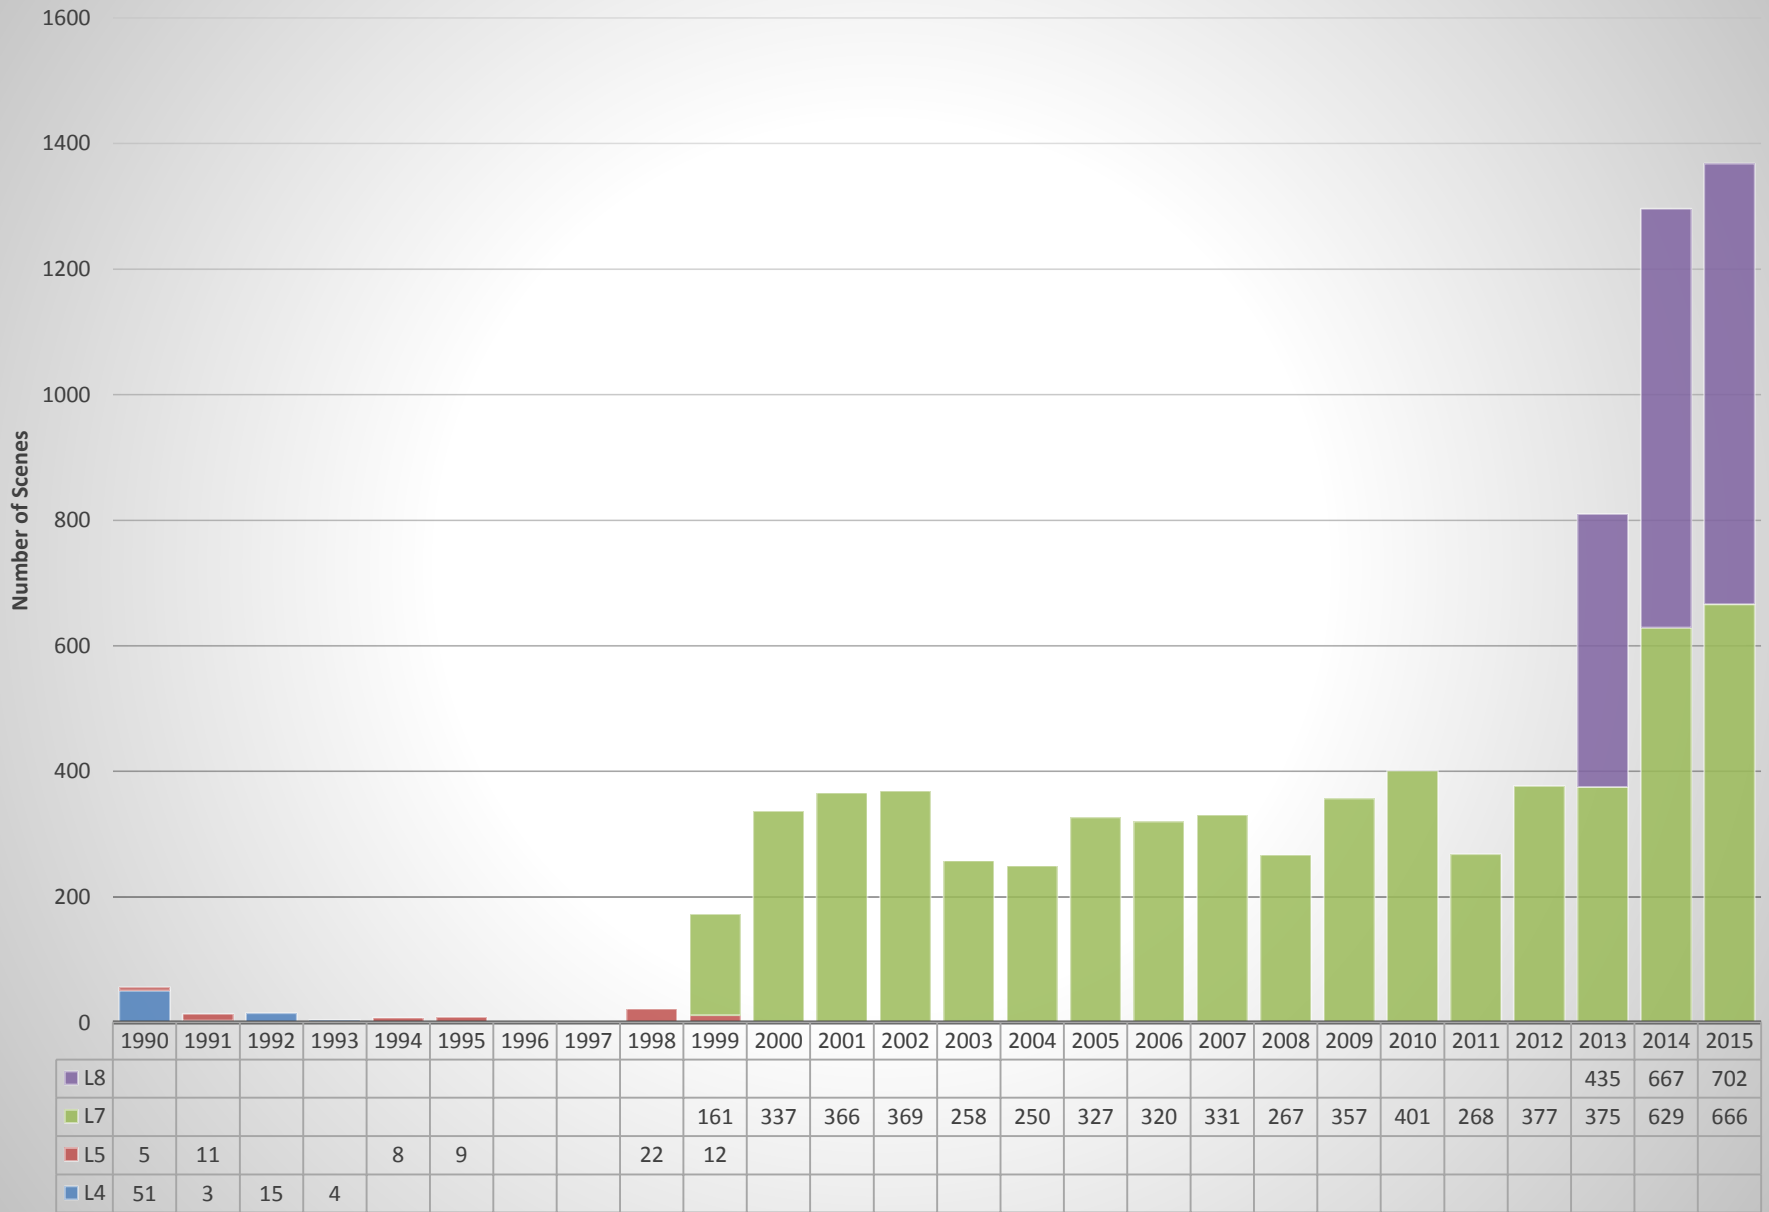

All Landsat Scenes

Year	All Scenes					Less Than 20% Cloud Cover				
	L4	L5	L7	L8	Total	L4	L5	L7	L8	Total
1990	51	5	0	0	56	7	0	0	0	7
1991	3	11	0	0	14	3	9	0	0	12
1992	15	0	0	0	15	3	0	0	0	3
1993	4	0	0	0	4	0	0	0	0	0
1994	0	8	0	0	8	0	2	0	0	2
1995	0	9	0	0	9	0	3	0	0	3
1996	0	0	0	0	0	0	0	0	0	0
1997	0	0	0	0	0	0	0	0	0	0
1998	0	22	0	0	22	0	12	0	0	12
1999	0	12	161	0	173	0	4	30	0	34
2000	0	0	337	0	337	0	0	66	0	66
2001	0	0	366	0	366	0	0	74	0	74
2002	0	0	369	0	369	0	0	83	0	83
2003	0	0	258	0	258	0	0	84	0	84
2004	0	0	250	0	250	0	0	113	0	113
2005	0	0	327	0	327	0	0	110	0	110
2006	0	0	320	0	320	0	0	123	0	123
2007	0	0	331	0	331	0	0	141	0	141
2008	0	0	267	0	267	0	0	128	0	128
2009	0	0	357	0	357	0	0	96	0	96
2010	0	0	401	0	401	0	0	128	0	128
2011	0	0	268	0	268	0	0	89	0	89
2012	0	0	377	0	377	0	0	91	0	91
2013	0	0	375	435	810	0	0	108	125	233
2014	0	0	629	667	1296	0	0	171	232	403
2015	0	0	666	702	1368	0	0	204	266	470
Total	73	67	6059	1804	8003	13	30	1839	623	2505