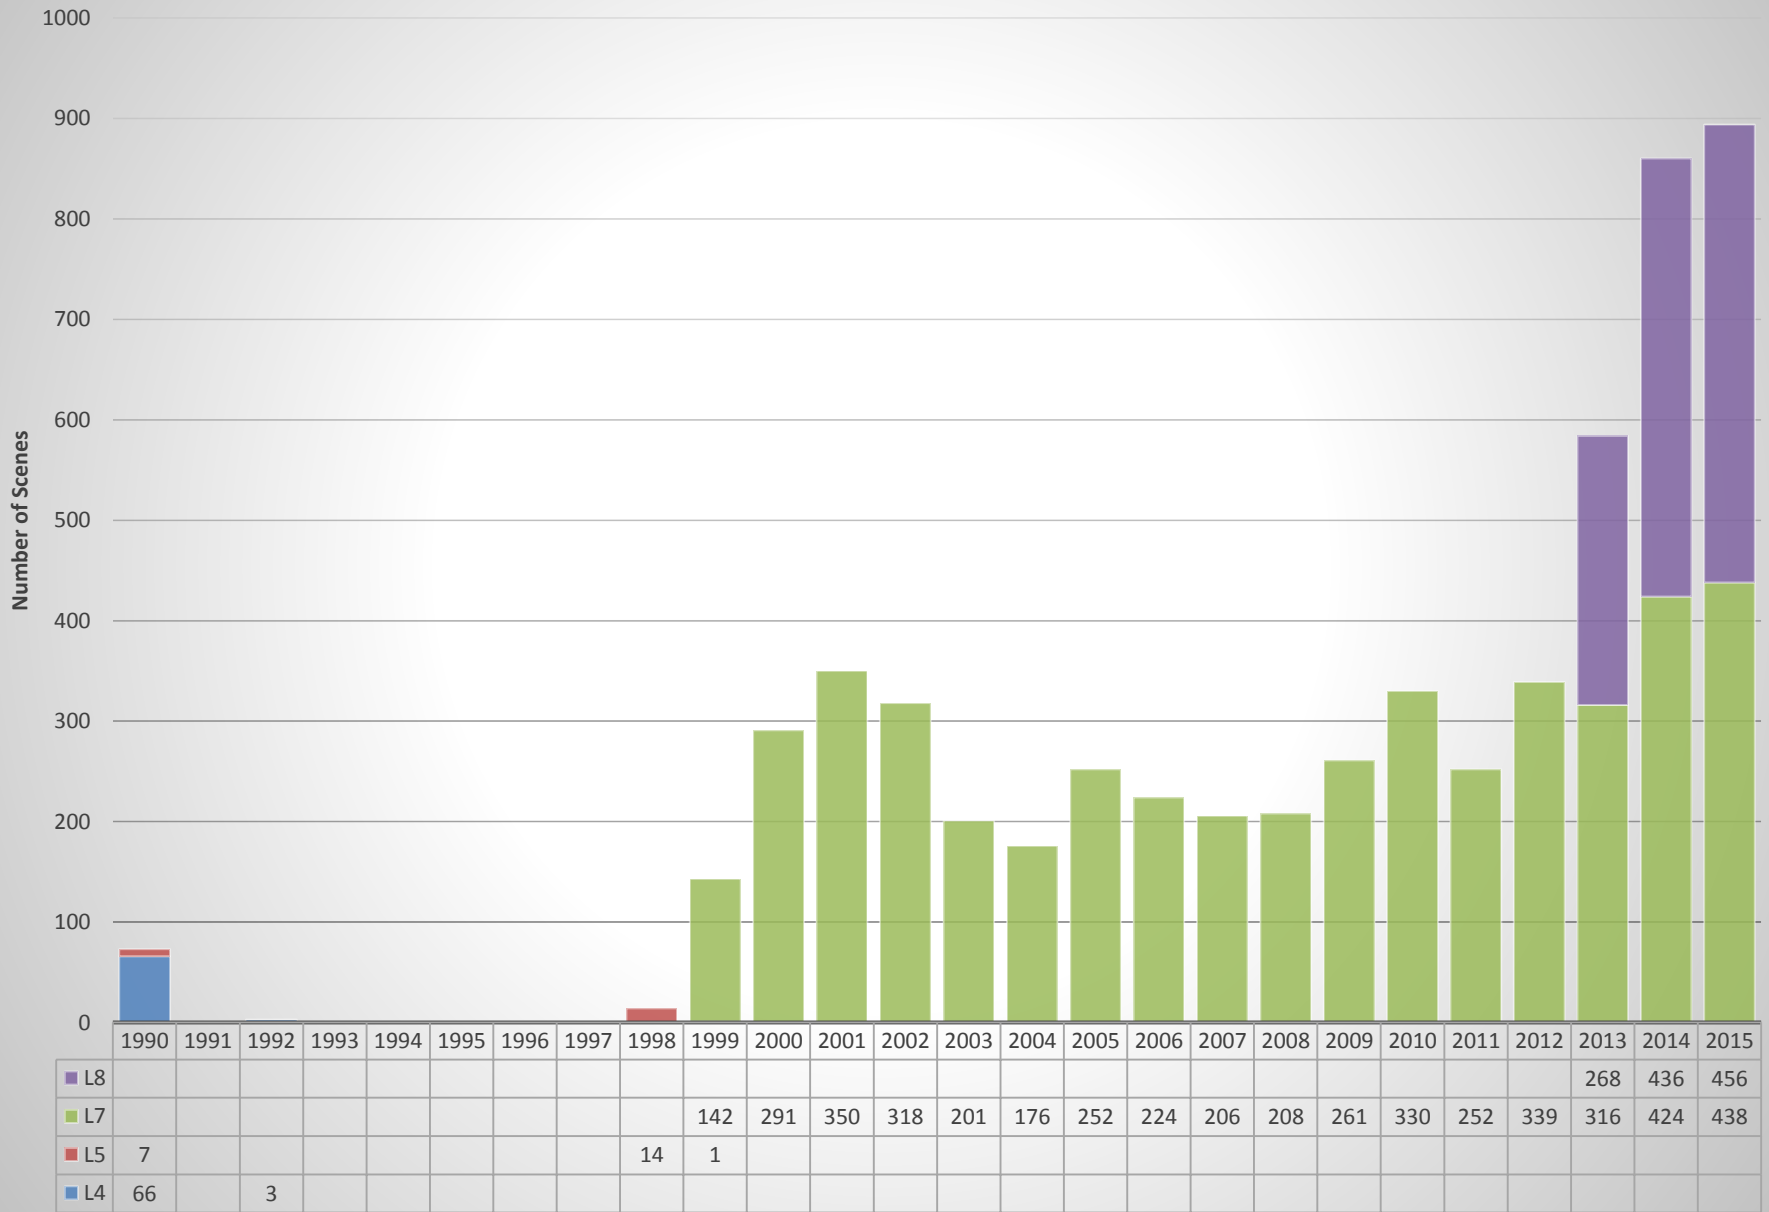

All Landsat Scenes

Year	All Scenes					Less Than 20% Cloud Cover				
	L4	L5	L7	L8	Total	L4	L5	L7	L8	Total
1990	66	7	0	0	73	2	1	0	0	3
1991	0	0	0	0	0	0	0	0	0	0
1992	3	0	0	0	3	0	0	0	0	0
1993	0	0	0	0	0	0	0	0	0	0
1994	0	0	0	0	0	0	0	0	0	0
1995	0	0	0	0	0	0	0	0	0	0
1996	0	0	0	0	0	0	0	0	0	0
1997	0	0	0	0	0	0	0	0	0	0
1998	0	14	0	0	14	0	2	0	0	2
1999	0	1	142	0	143	0	0	1	0	1
2000	0	0	291	0	291	0	0	19	0	19
2001	0	0	350	0	350	0	0	12	0	12
2002	0	0	318	0	318	0	0	15	0	15
2003	0	0	201	0	201	0	0	13	0	13
2004	0	0	176	0	176	0	0	10	0	10
2005	0	0	252	0	252	0	0	18	0	18
2006	0	0	224	0	224	0	0	10	0	10
2007	0	0	206	0	206	0	0	13	0	13
2008	0	0	208	0	208	0	0	12	0	12
2009	0	0	261	0	261	0	0	12	0	12
2010	0	0	330	0	330	0	0	10	0	10
2011	0	0	252	0	252	0	0	19	0	19
2012	0	0	339	0	339	0	0	12	0	12
2013	0	0	316	268	584	0	0	16	23	39
2014	0	0	424	436	860	0	0	21	19	40
2015	0	0	438	456	894	0	0	20	27	47
Total	69	22	4728	1160	5979	2	3	233	69	307