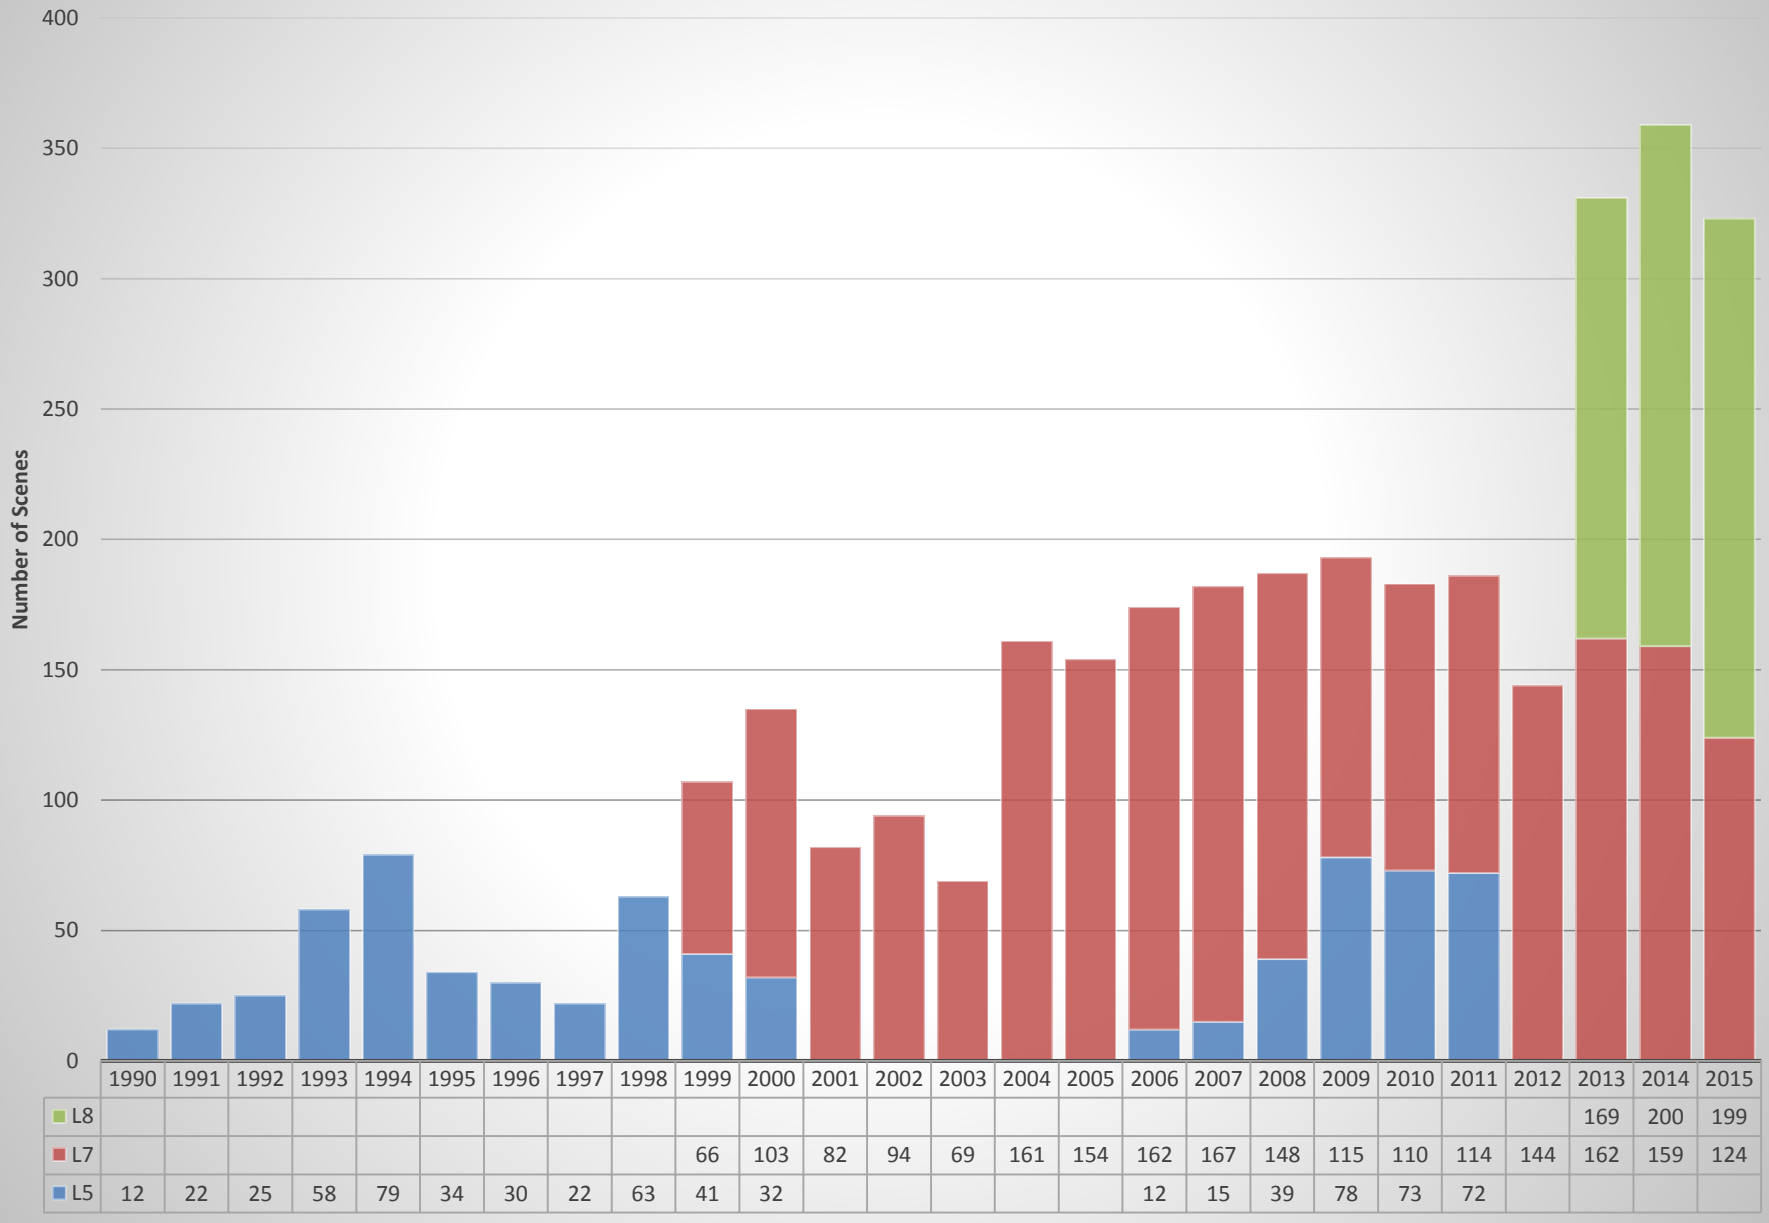

Landsat Scenes Less Than 20% Cloud Cover

All Landsat Scenes

Year	All Scenes					Less Than 20% Cloud Cover				
	L4	L5	L7	L8	Total	L4	L5	L7	L8	Total
1990	65	0	0	12	77	0	0			0
1991	144	0	0	22	166	0	0			0
1992	173	0	0	25	198	0	0			0
1993	290	0	0	58	348	0	0			0
1994	310	0	0	79	389	0	0			0
1995	127	0	0	34	161	0	0			0
1996	186	0	0	30	216	0	0			0
1997	72	0	0	22	94	0	0			0
1998	166	0	0	63	229	0	0			0
1999	116	93	0	41	250	66	0			66
2000	96	200	0	32	328	103	0			103
2001	0	209	0	0	209	82	0			82
2002	0	194	0	0	194	94	0			94
2003	0	188	0	0	188	69	0			69
2004	0	306	0	0	306	161	0			161
2005	0	328	0	0	328	154	0			154
2006	30	316	0	12	358	162	0			162
2007	41	362	0	15	418	167	0			167
2008	166	337	0	39	542	148	0			148
2009	402	308	0	78	788	115	0			115
2010	327	297	0	73	697	110	0			110
2011	255	299	0	72	626	114	0			114
2012	0	409	0	0	409	144	0			144
2013	0	430	317	0	747	162	169			331
2014	0	456	464	0	920	159	200			359
2015	0	462	476	0	938	124	199			323
Total	2966	5194	1257	707	10124	2134	568	0	0	2702