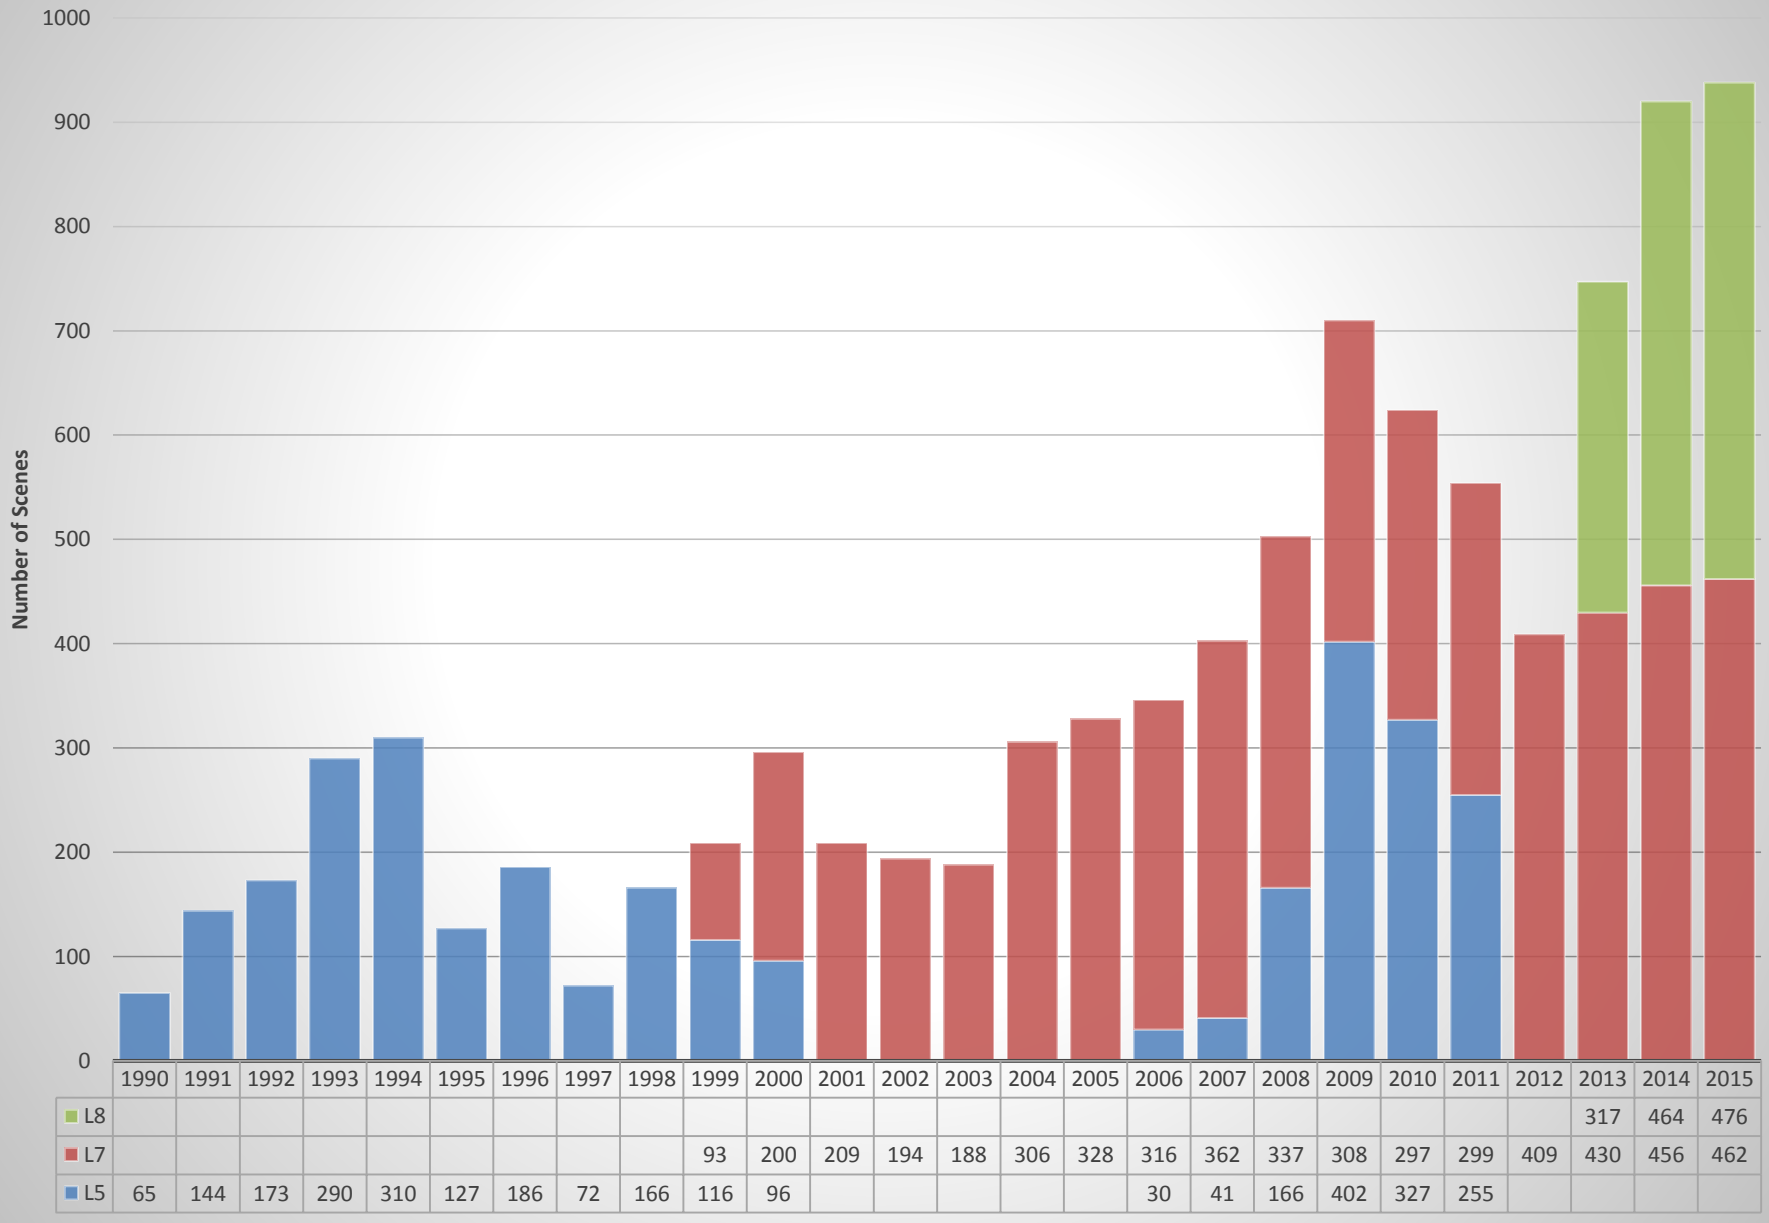

Landsat Scenes Less Than 20% Cloud Cover

All Landsat Scenes

Year	All Scenes					Less Than 20% Cloud Cover				
	L4	L5	L7	L8	Total	L4	L5	L7	L8	Total
1990	65	0	0	12	77	0	0			0
1991	144	0	0	22	166	0	0			0
1992	173	0	0	25	198	0	0			0
1993	290	0	0	58	348	0	0			0
1994	310	0	0	79	389	0	0			0
1995	127	0	0	34	161	0	0			0
1996	186	0	0	30	216	0	0			0
1997	72	0	0	22	94	0	0			0
1998	166	0	0	63	229	0	0			0
1999	116	93	0	41	250	66	0			66
2000	96	200	0	32	328	103	0			103
2001	0	209	0	0	209	82	0			82
2002	0	194	0	0	194	94	0			94
2003	0	188	0	0	188	69	0			69
2004	0	306	0	0	306	161	0			161
2005	0	328	0	0	328	154	0			154
2006	30	316	0	12	358	162	0			162
2007	41	362	0	15	418	167	0			167
2008	166	337	0	39	542	148	0			148
2009	402	308	0	78	788	115	0			115
2010	327	297	0	73	697	110	0			110
2011	255	299	0	72	626	114	0			114
2012	0	409	0	0	409	144	0			144
2013	0	430	317	0	747	162	169			331
2014	0	456	464	0	920	159	200			359
2015	0	462	476	0	938	124	199			323
Total	2966	5194	1257	707	10124	2134	568	0	0	2702