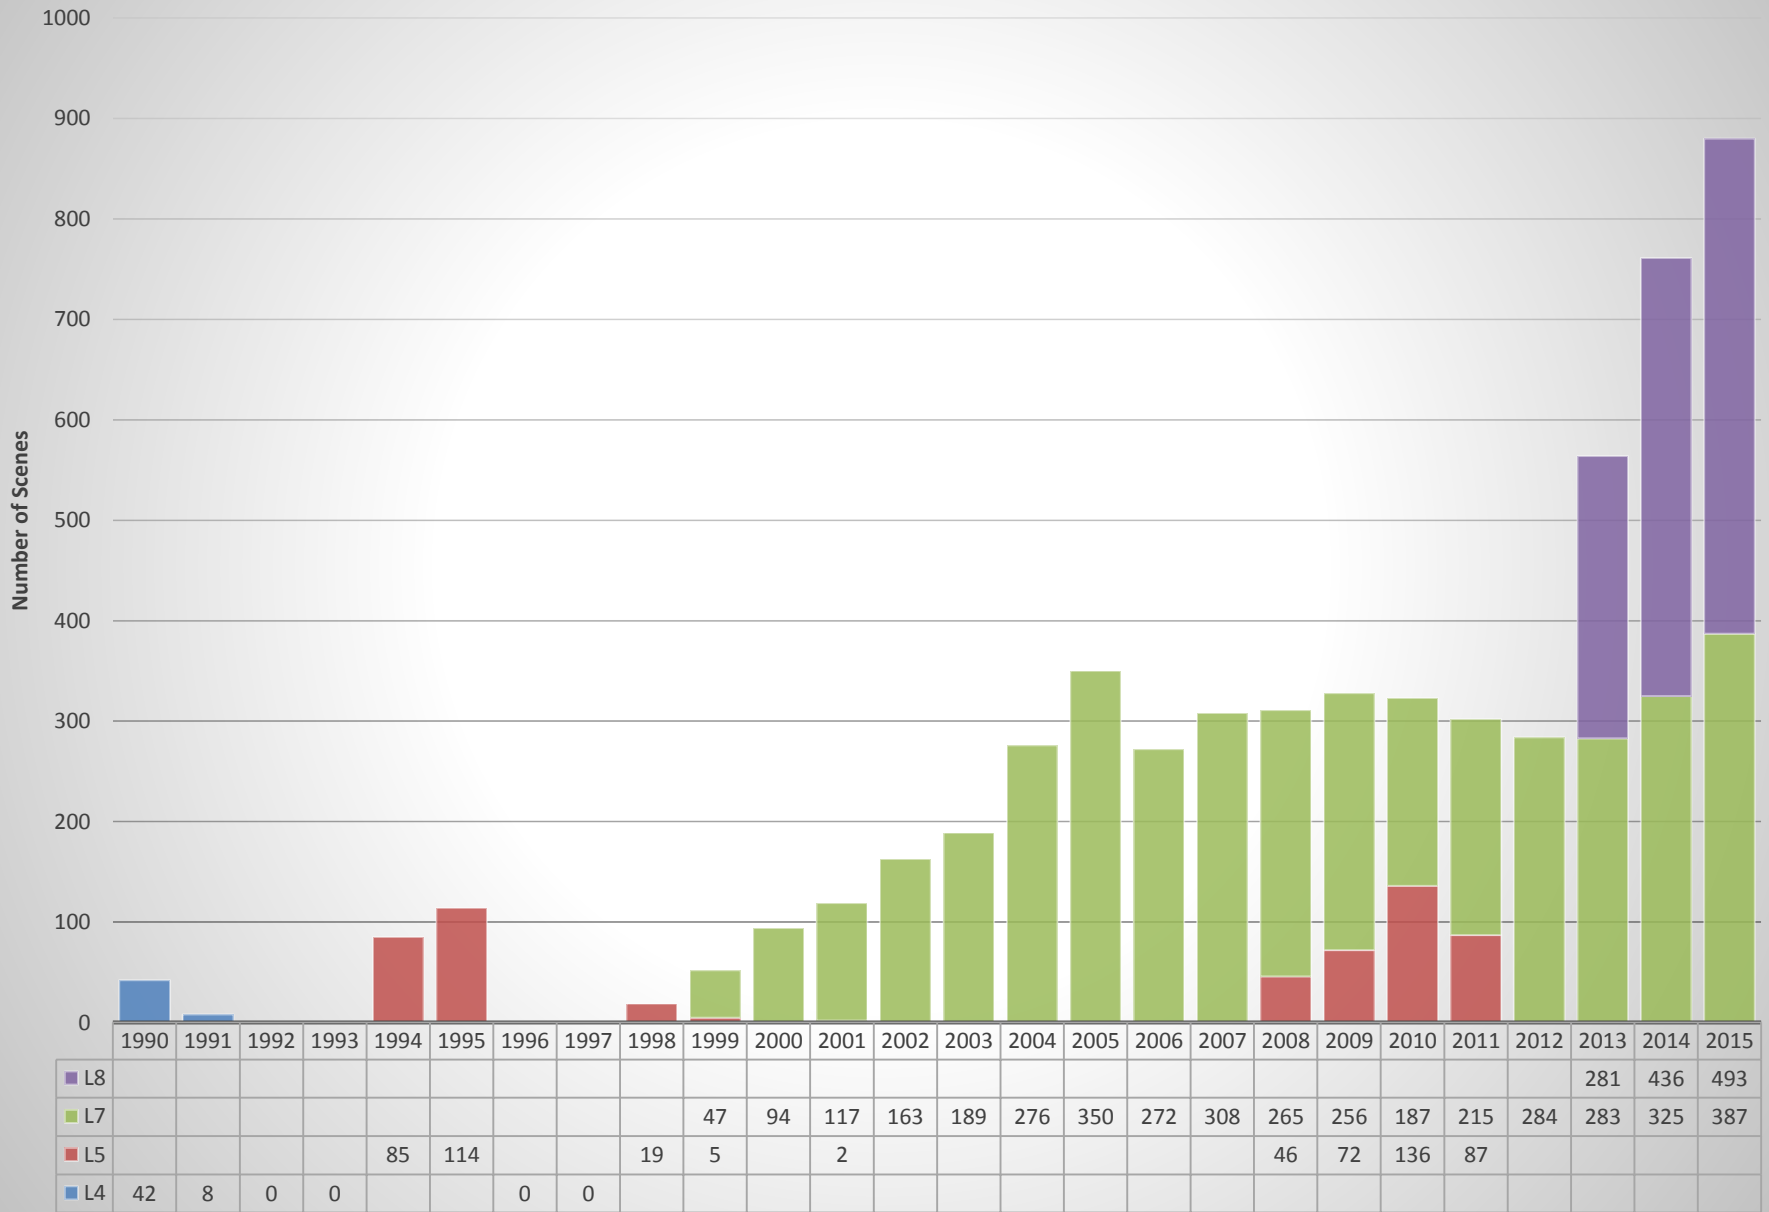

Landsat Scenes Less Than 20% Cloud Cover

All Landsat Scenes

Year	All Scenes					Less Than 20% Cloud Cover				
	L4	L5	L7	L8	Total	L4	L5	L7	L8	Total
1990	55	0	0	0	55	42	0	0	0	42
1991	13	0	0	0	13	8	0	0	0	8
1992	0	0	0	0	0	0	0	0	0	0
1993	0	0	0	0	0	0	0	0	0	0
1994	0	146	0	0	146	0	85	0	0	85
1995	0	181	0	0	181	0	114	0	0	114
1996	0	0	0	0	0	0	0	0	0	0
1997	0	0	0	0	0	0	0	0	0	0
1998	0	23	0	0	23	0	19	0	0	19
1999	0	11	98	0	109	0	5	47	0	52
2000	0	0	153	0	153	0	0	94	0	94
2001	0	2	278	0	280	0	2	117	0	119
2002	0	0	334	0	334	0	0	163	0	163
2003	0	0	350	0	350	0	0	189	0	189
2004	0	0	454	0	454	0	0	276	0	276
2005	0	0	535	0	535	0	0	350	0	350
2006	0	0	458	0	458	0	0	272	0	272
2007	0	0	493	0	493	0	0	308	0	308
2008	0	115	453	0	568	0	46	265	0	311
2009	0	152	467	0	619	0	72	256	0	328
2010	0	219	306	0	525	0	136	187	0	323
2011	0	233	372	0	605	0	87	215	0	302
2012	0	0	498	0	498	0	0	284	0	284
2013	0	0	584	543	1127	0	0	283	281	564
2014	0	0	730	811	1541	0	0	325	436	761
2015	0	0	765	846	1611	0	0	387	493	880
Total	68	1082	7328	2200	10678	50	566	4018	1210	5844