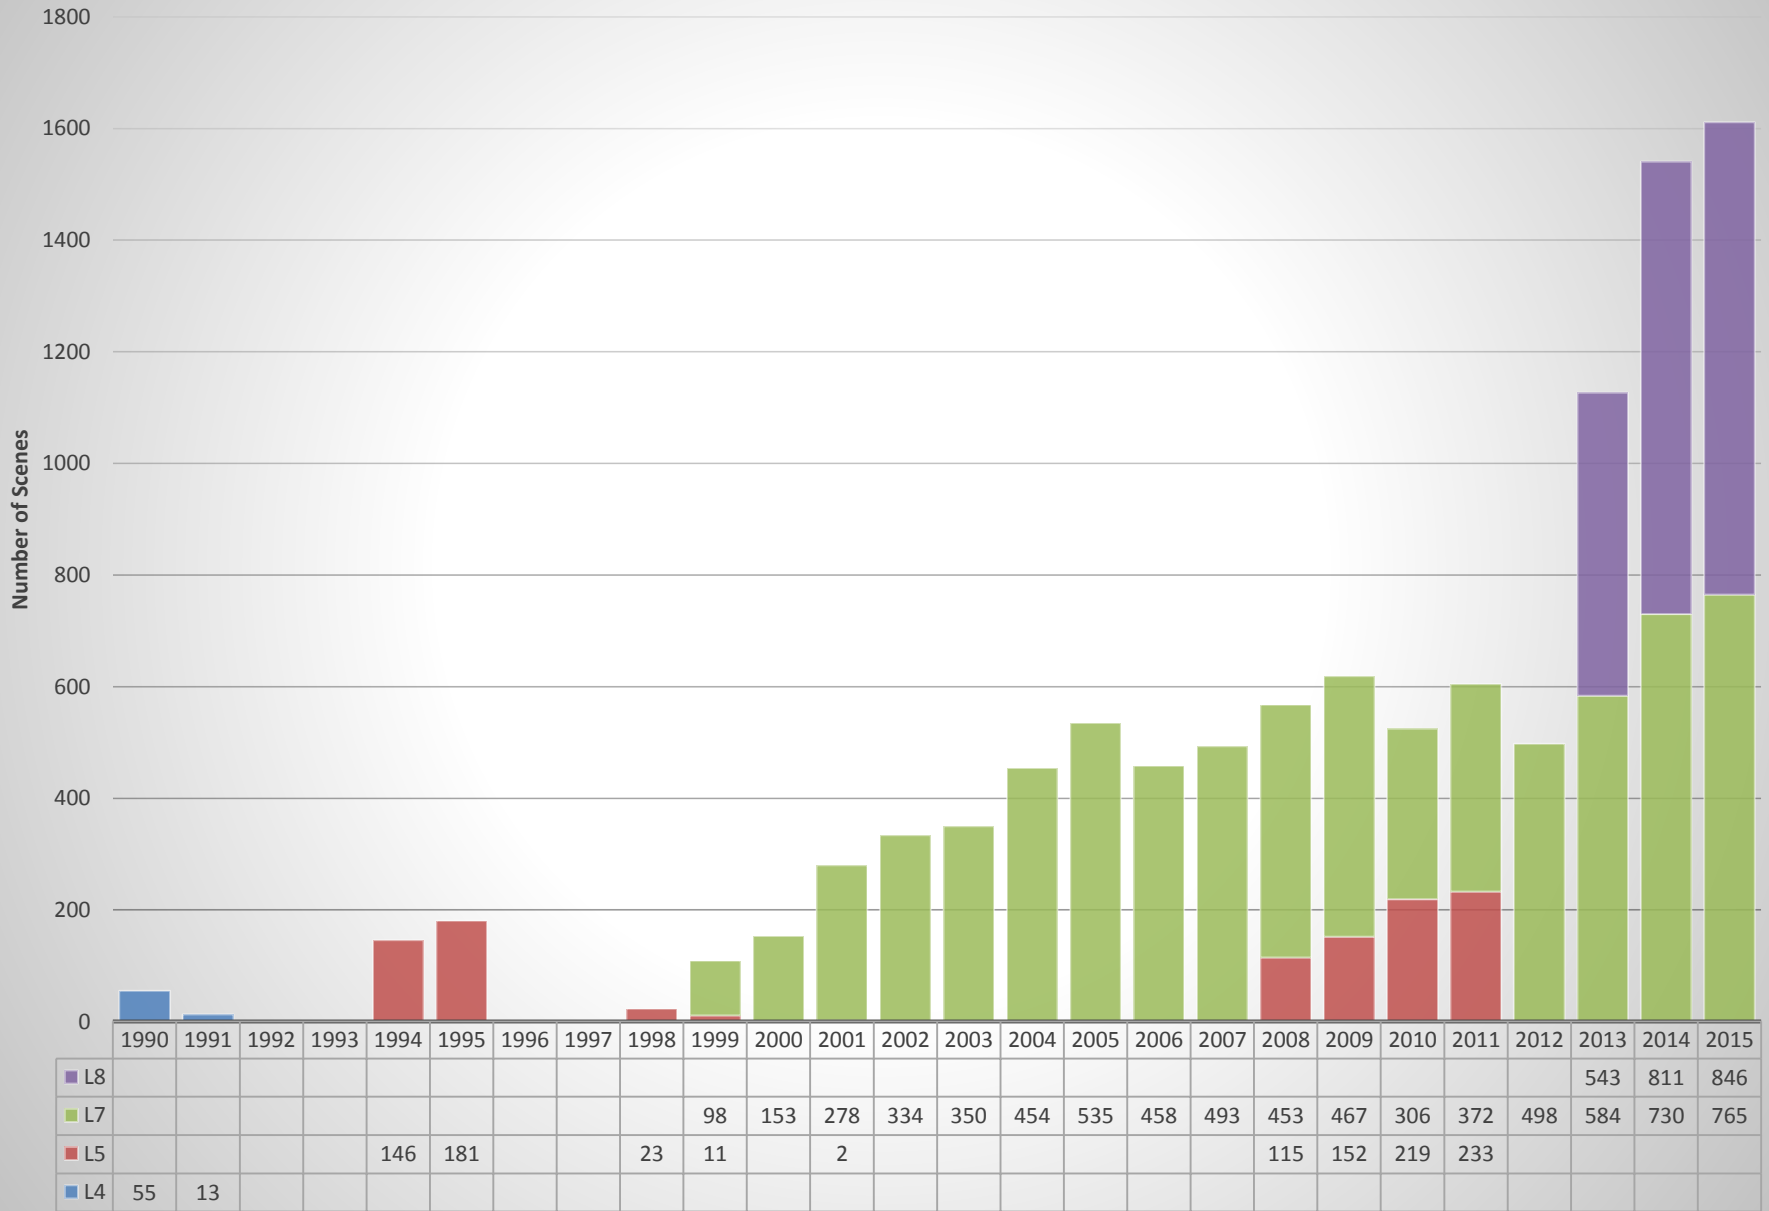

Landsat Scenes Less Than 20% Cloud Cover

All Landsat Scenes

Year	All Scenes					Less Than 20% Cloud Cover				
	L4	L5	L7	L8	Total	L4	L5	L7	L8	Total
1990	55	0	0	0	55	42	0	0	0	42
1991	13	0	0	0	13	8	0	0	0	8
1992	0	0	0	0	0	0	0	0	0	0
1993	0	0	0	0	0	0	0	0	0	0
1994	0	146	0	0	146	0	85	0	0	85
1995	0	181	0	0	181	0	114	0	0	114
1996	0	0	0	0	0	0	0	0	0	0
1997	0	0	0	0	0	0	0	0	0	0
1998	0	23	0	0	23	0	19	0	0	19
1999	0	11	98	0	109	0	5	47	0	52
2000	0	0	153	0	153	0	0	94	0	94
2001	0	2	278	0	280	0	2	117	0	119
2002	0	0	334	0	334	0	0	163	0	163
2003	0	0	350	0	350	0	0	189	0	189
2004	0	0	454	0	454	0	0	276	0	276
2005	0	0	535	0	535	0	0	350	0	350
2006	0	0	458	0	458	0	0	272	0	272
2007	0	0	493	0	493	0	0	308	0	308
2008	0	115	453	0	568	0	46	265	0	311
2009	0	152	467	0	619	0	72	256	0	328
2010	0	219	306	0	525	0	136	187	0	323
2011	0	233	372	0	605	0	87	215	0	302
2012	0	0	498	0	498	0	0	284	0	284
2013	0	0	584	543	1127	0	0	283	281	564
2014	0	0	730	811	1541	0	0	325	436	761
2015	0	0	765	846	1611	0	0	387	493	880
Total	68	1082	7328	2200	10678	50	566	4018	1210	5844