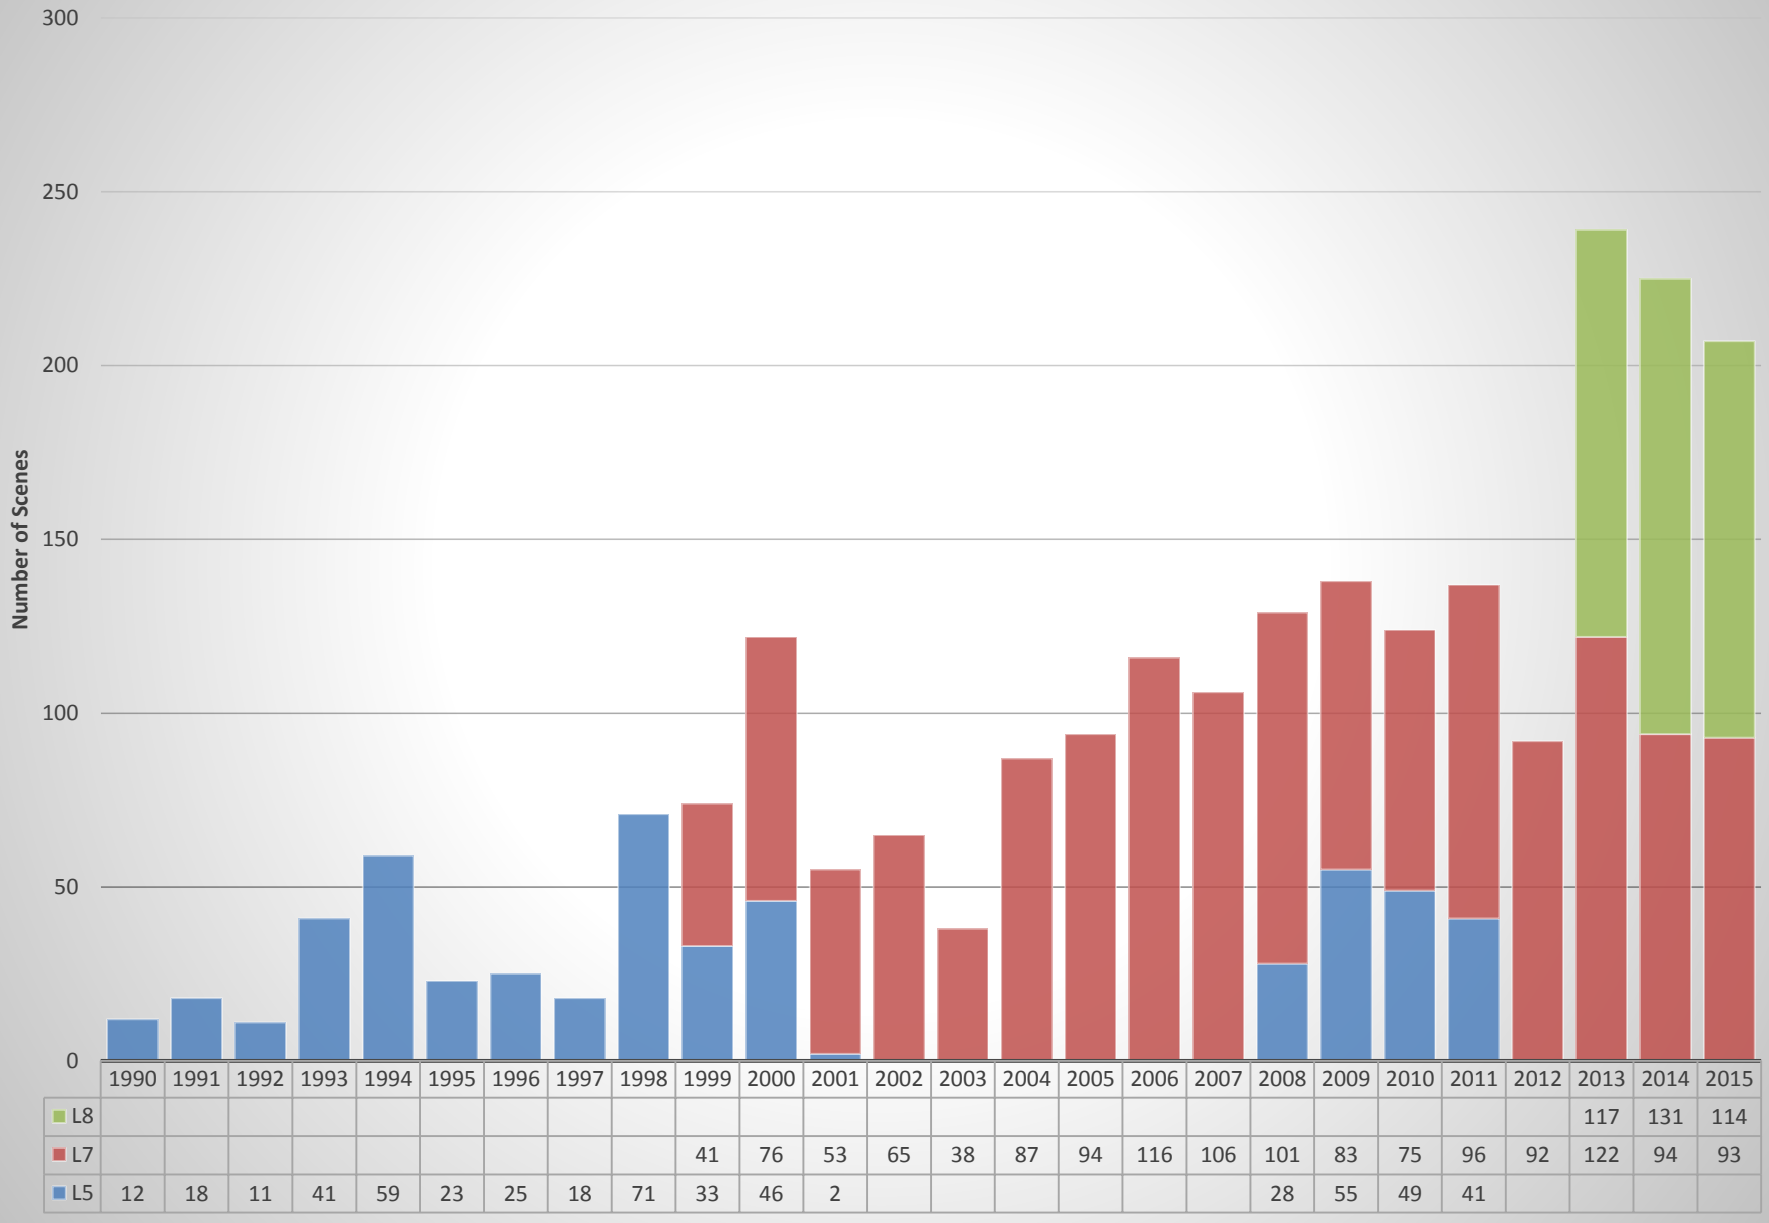

Landsat Scenes Less Than 20% Cloud Cover

All Landsat Scenes

Year	All Scenes					Less Than 20% Cloud Cover				
	L4	L5	L7	L8	Total	L4	L5	L7	L8	Total
1990	49	0	0	12	61	0	0			0
1991	101	0	0	18	119	0	0			0
1992	89	0	0	11	100	0	0			0
1993	168	0	0	41	209	0	0			0
1994	176	0	0	59	235	0	0			0
1995	72	0	0	23	95	0	0			0
1996	96	0	0	25	121	0	0			0
1997	54	0	0	18	72	0	0			0
1998	187	0	0	71	258	0	0			0
1999	110	58	0	33	201	41	0			41
2000	112	130	0	46	288	76	0			76
2001	5	118	0	2	125	53	0			53
2002	0	120	0	0	120	65	0			65
2003	0	110	0	0	110	38	0			38
2004	0	175	0	0	175	87	0			87
2005	0	203	0	0	203	94	0			94
2006	0	187	0	0	187	116	0			116
2007	0	214	0	0	214	106	0			106
2008	92	198	0	28	318	101	0			101
2009	227	202	0	55	484	83	0			83
2010	166	181	0	49	396	75	0			75
2011	133	190	0	41	364	96	0			96
2012	0	234	0	0	234	92	0			92
2013	0	241	186	0	427	122	117			239
2014	0	262	260	0	522	94	131			225
2015	0	268	274	0	542	93	114			207
Total	1837	3091	720	532	6180	1432	362	0	0	1794