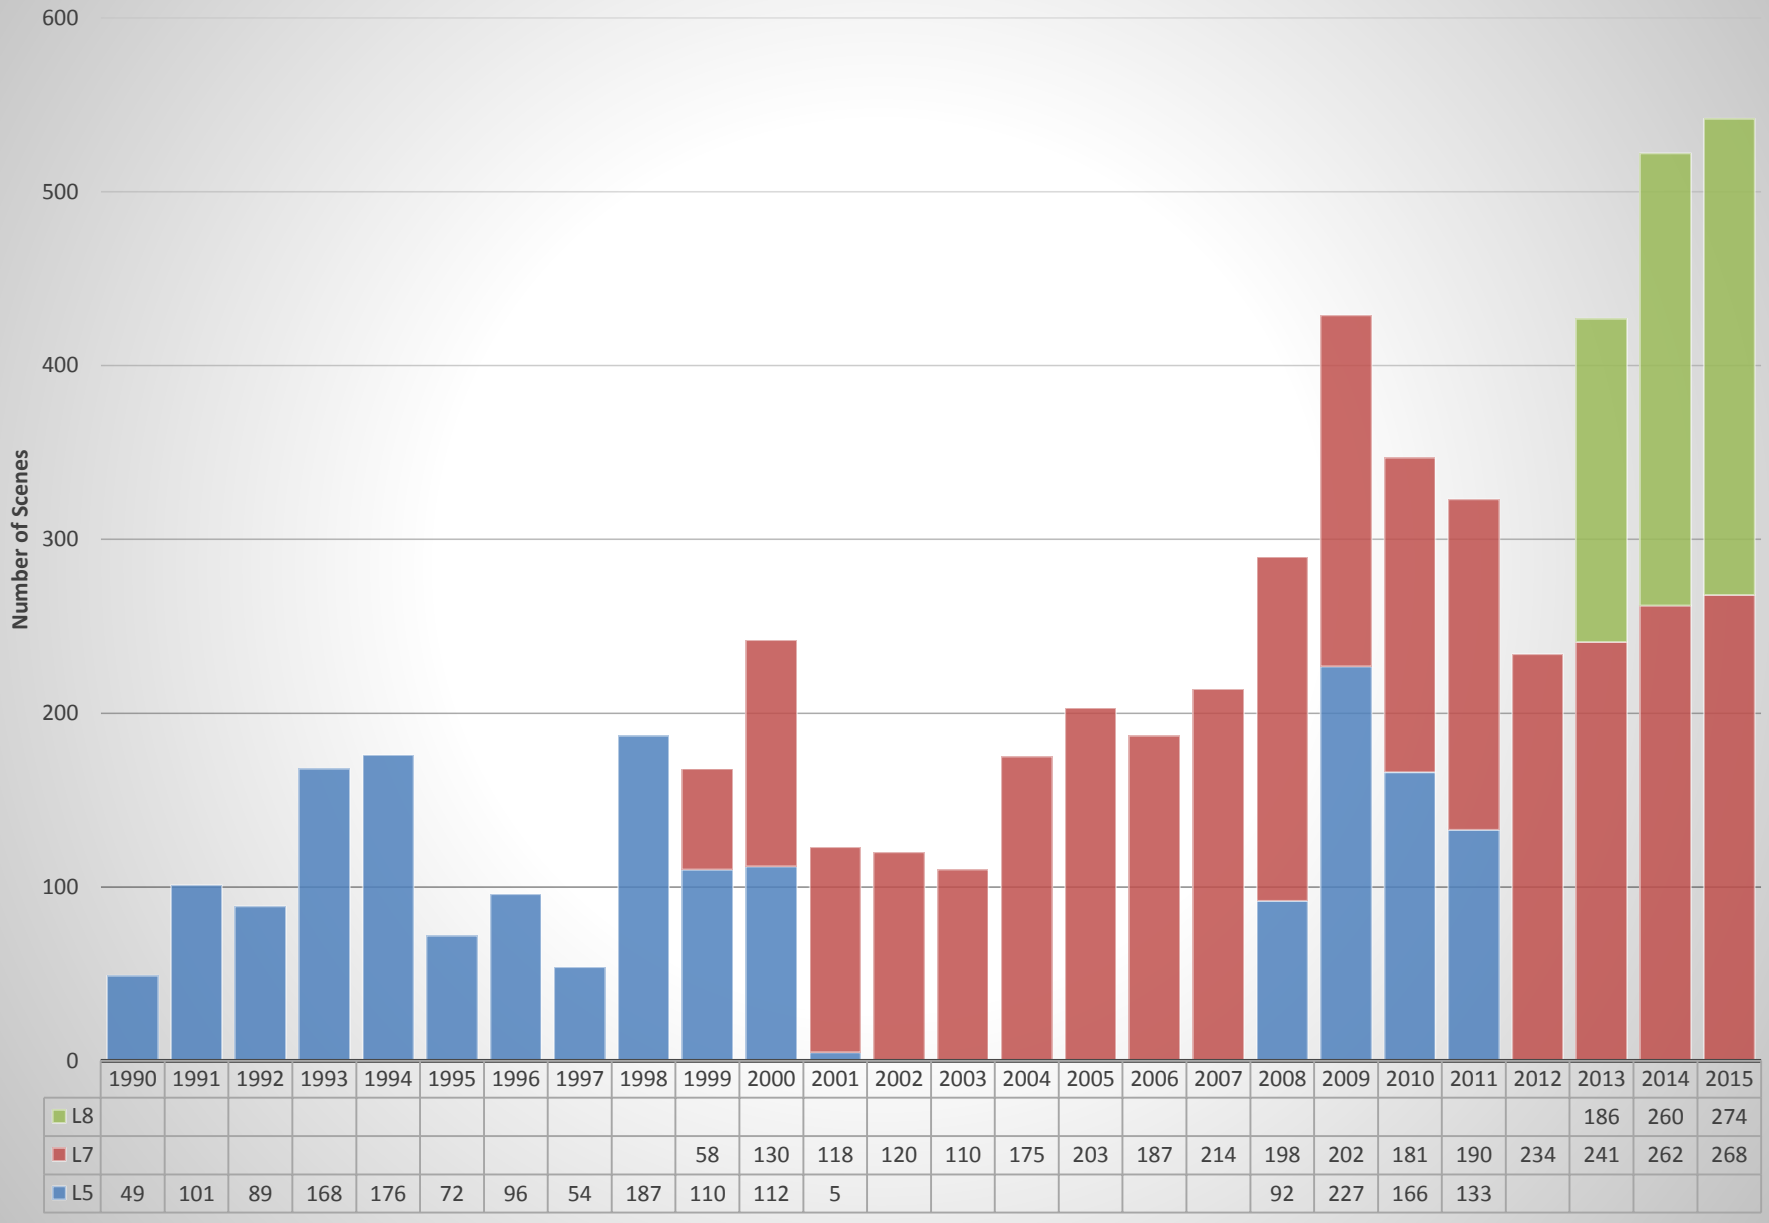

Landsat Scenes Less Than 20% Cloud Cover

All Landsat Scenes

Year	All Scenes					Less Than 20% Cloud Cover				
	L4	L5	L7	L8	Total	L4	L5	L7	L8	Total
1990	49	0	0	12	61	0	0			0
1991	101	0	0	18	119	0	0			0
1992	89	0	0	11	100	0	0			0
1993	168	0	0	41	209	0	0			0
1994	176	0	0	59	235	0	0			0
1995	72	0	0	23	95	0	0			0
1996	96	0	0	25	121	0	0			0
1997	54	0	0	18	72	0	0			0
1998	187	0	0	71	258	0	0			0
1999	110	58	0	33	201	41	0			41
2000	112	130	0	46	288	76	0			76
2001	5	118	0	2	125	53	0			53
2002	0	120	0	0	120	65	0			65
2003	0	110	0	0	110	38	0			38
2004	0	175	0	0	175	87	0			87
2005	0	203	0	0	203	94	0			94
2006	0	187	0	0	187	116	0			116
2007	0	214	0	0	214	106	0			106
2008	92	198	0	28	318	101	0			101
2009	227	202	0	55	484	83	0			83
2010	166	181	0	49	396	75	0			75
2011	133	190	0	41	364	96	0			96
2012	0	234	0	0	234	92	0			92
2013	0	241	186	0	427	122	117			239
2014	0	262	260	0	522	94	131			225
2015	0	268	274	0	542	93	114			207
Total	1837	3091	720	532	6180	1432	362	0	0	1794