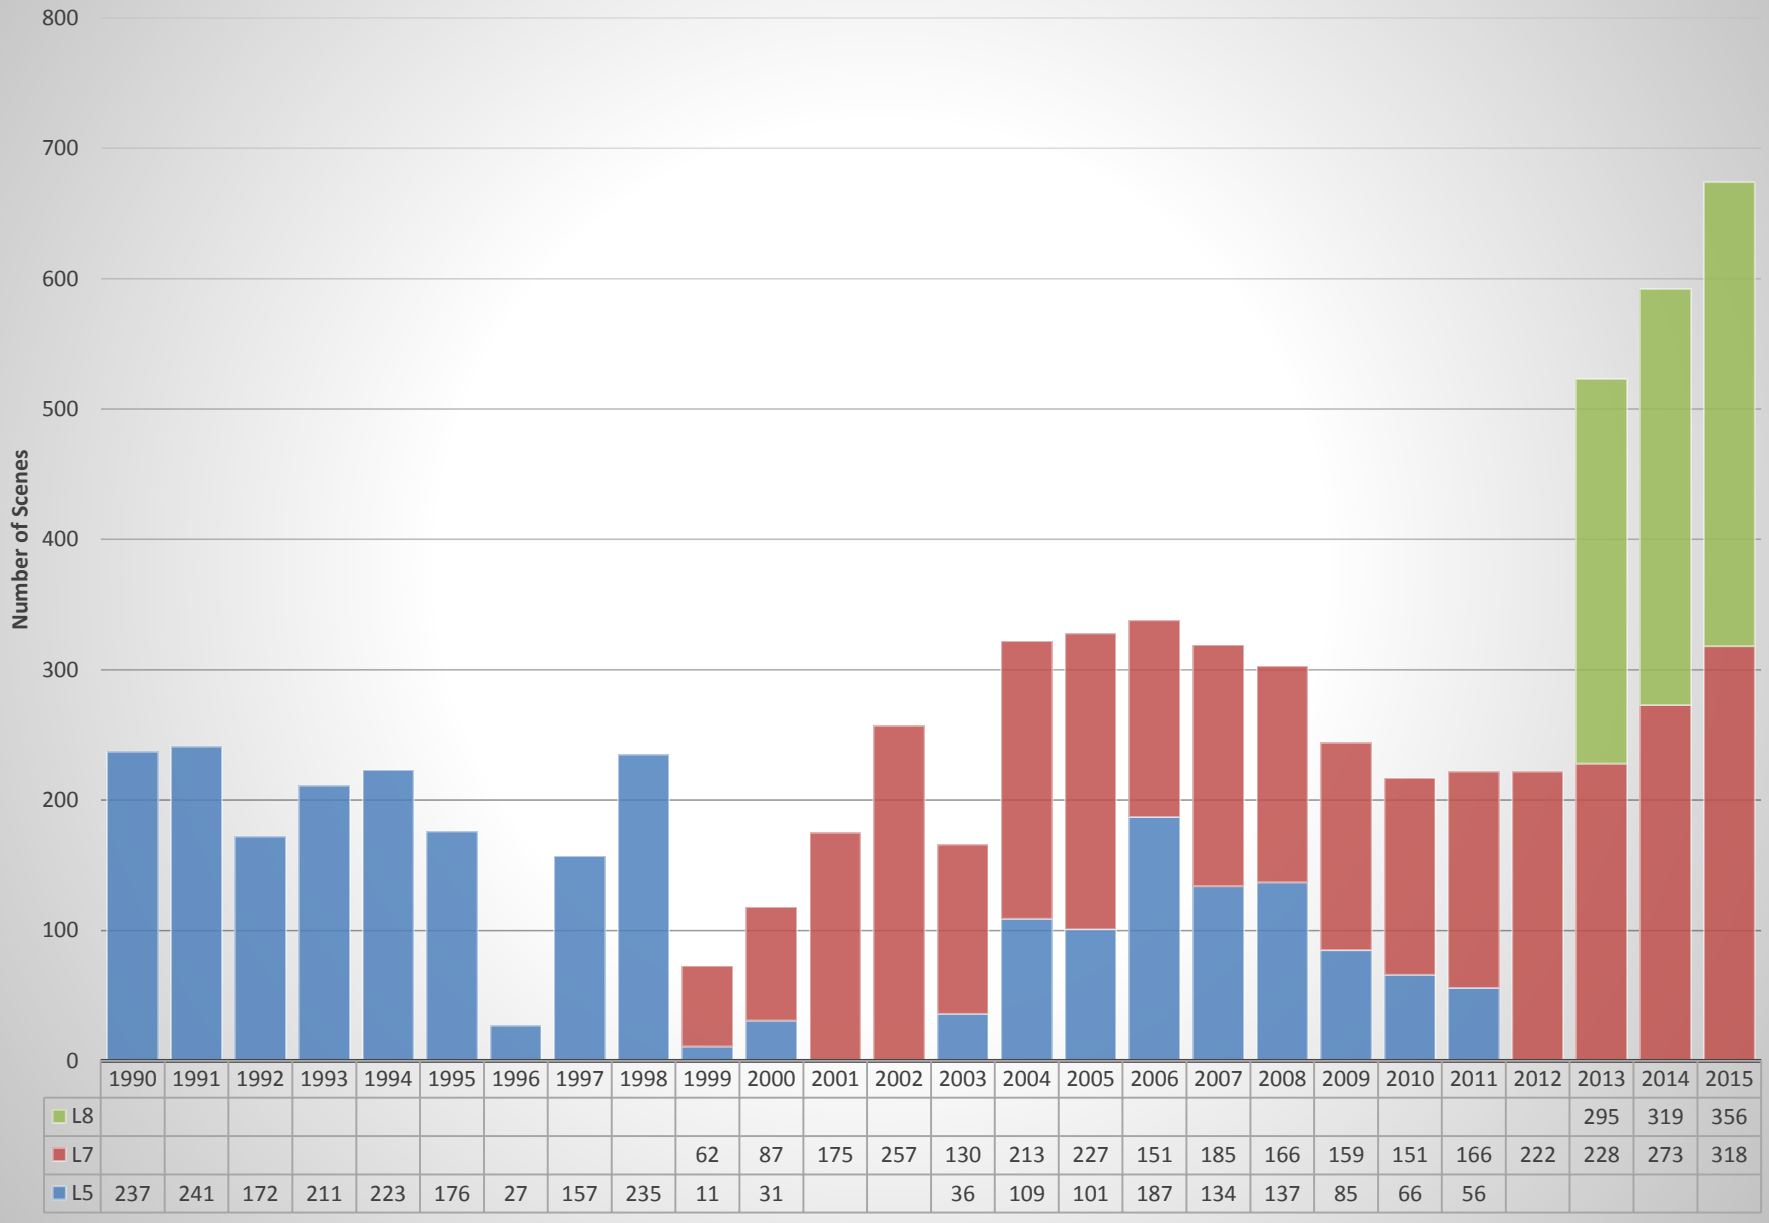

Landsat Scenes Less Than 20% Cloud Cover

All Landsat Scenes

Year	All Scenes					Less Than 20% Cloud Cover				
	L4	L5	L7	L8	Total	L4	L5	L7	L8	Total
1990	309	0	0	237	546	0	0			0
1991	337	0	0	241	578	0	0			0
1992	210	0	0	172	382	0	0			0
1993	298	0	0	211	509	0	0			0
1994	324	0	0	223	547	0	0			0
1995	262	0	0	176	438	0	0			0
1996	42	0	0	27	69	0	0			0
1997	286	0	0	157	443	0	0			0
1998	361	0	0	235	596	0	0			0
1999	87	77	0	11	175	62	0			62
2000	41	142	0	31	214	87	0			87
2001	0	322	0	0	322	175	0			175
2002	0	421	0	0	421	257	0			257
2003	65	272	0	36	373	130	0			130
2004	175	251	0	109	535	213	0			213
2005	122	286	0	101	509	227	0			227
2006	274	204	0	187	665	151	0			151
2007	201	267	0	134	602	185	0			185
2008	220	239	0	137	596	166	0			166
2009	148	253	0	85	486	159	0			159
2010	133	210	0	66	409	151	0			151
2011	94	201	0	56	351	166	0			166
2012	0	363	0	0	363	222	0			222
2013	0	423	381	0	804	228	295			523
2014	0	519	527	0	1046	273	319			592
2015	0	519	552	0	1071	318	356			674
Total	3989	4969	1460	2632	13050	3170	970	0	0	4140