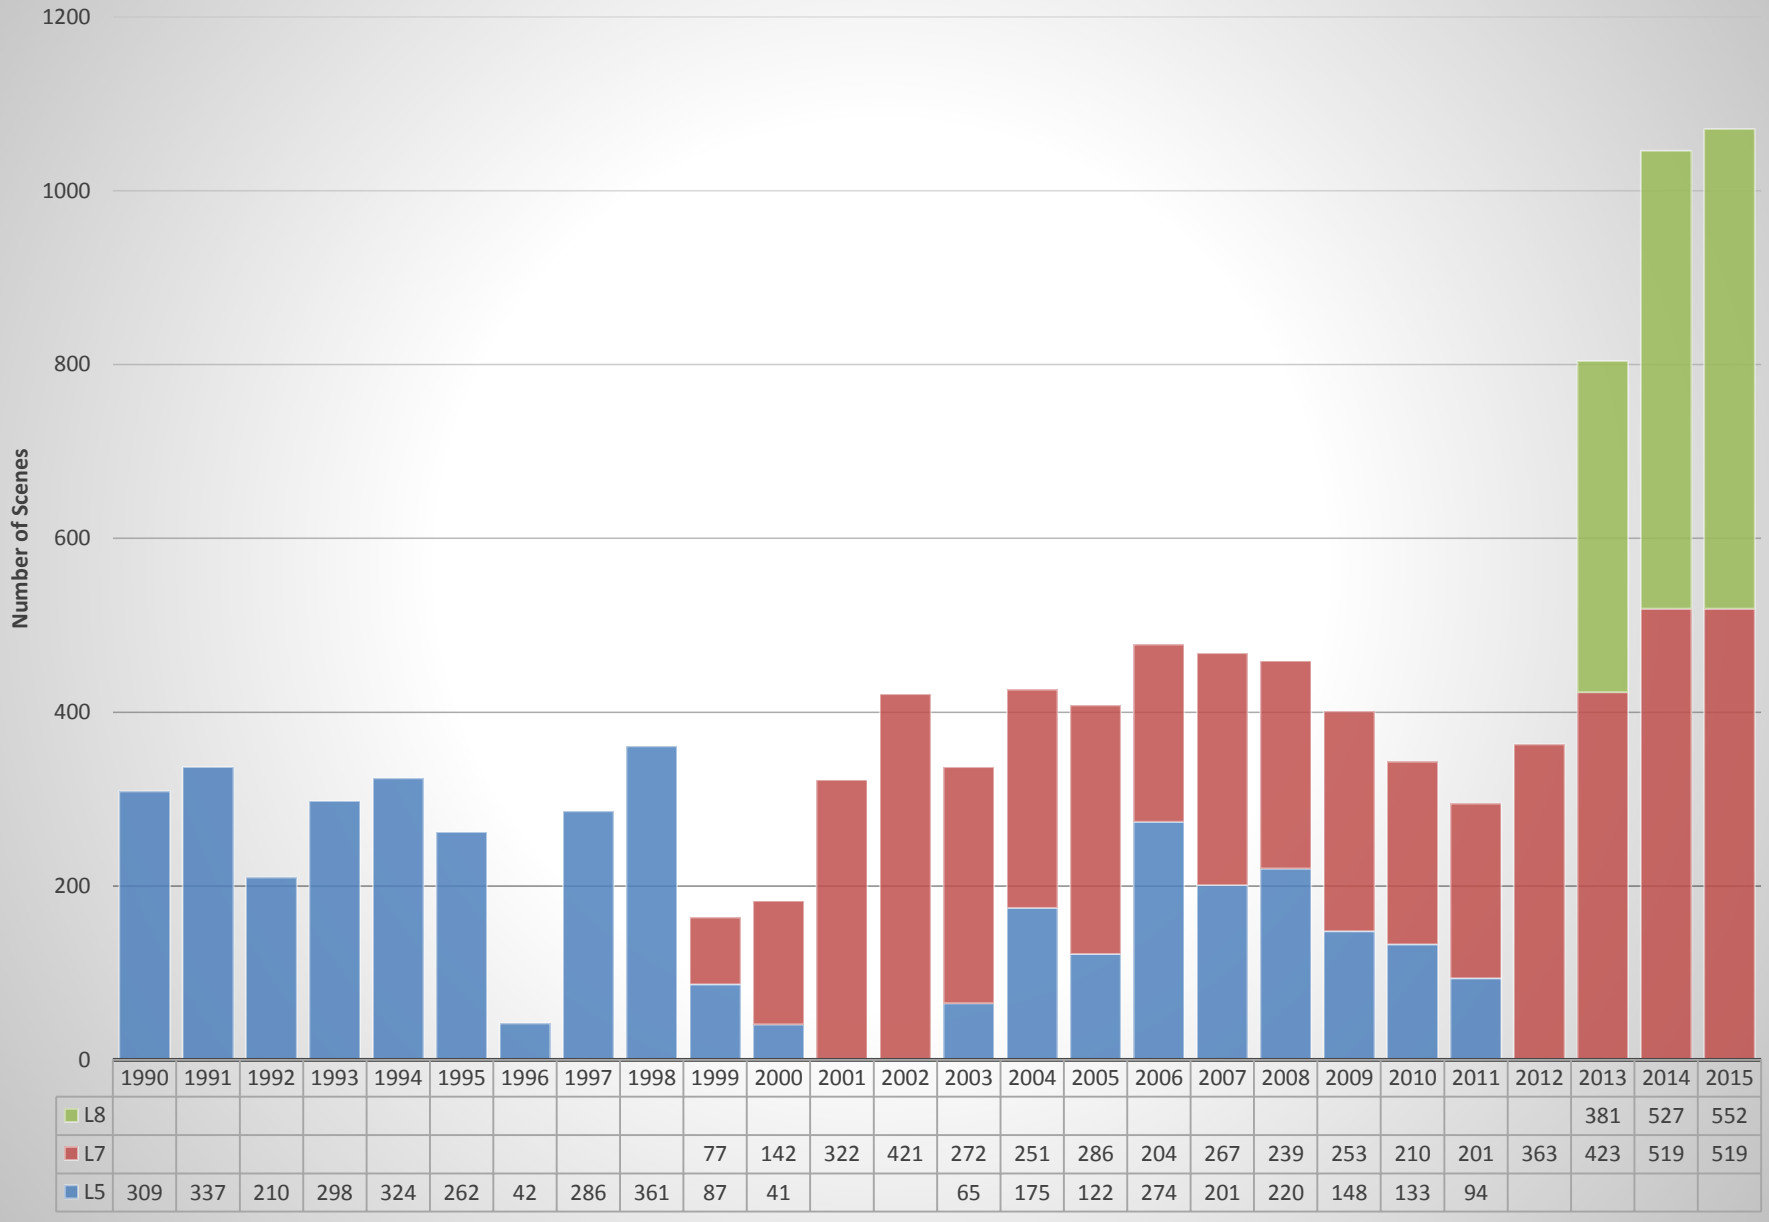

Landsat Scenes Less Than 20% Cloud Cover

All Landsat Scenes

Year	All Scenes					Less Than 20% Cloud Cover				
	L4	L5	L7	L8	Total	L4	L5	L7	L8	Total
1990	309	0	0	237	546	0	0			0
1991	337	0	0	241	578	0	0			0
1992	210	0	0	172	382	0	0			0
1993	298	0	0	211	509	0	0			0
1994	324	0	0	223	547	0	0			0
1995	262	0	0	176	438	0	0			0
1996	42	0	0	27	69	0	0			0
1997	286	0	0	157	443	0	0			0
1998	361	0	0	235	596	0	0			0
1999	87	77	0	11	175	62	0			62
2000	41	142	0	31	214	87	0			87
2001	0	322	0	0	322	175	0			175
2002	0	421	0	0	421	257	0			257
2003	65	272	0	36	373	130	0			130
2004	175	251	0	109	535	213	0			213
2005	122	286	0	101	509	227	0			227
2006	274	204	0	187	665	151	0			151
2007	201	267	0	134	602	185	0			185
2008	220	239	0	137	596	166	0			166
2009	148	253	0	85	486	159	0			159
2010	133	210	0	66	409	151	0			151
2011	94	201	0	56	351	166	0			166
2012	0	363	0	0	363	222	0			222
2013	0	423	381	0	804	228	295			523
2014	0	519	527	0	1046	273	319			592
2015	0	519	552	0	1071	318	356			674
Total	3989	4969	1460	2632	13050	3170	970	0	0	4140