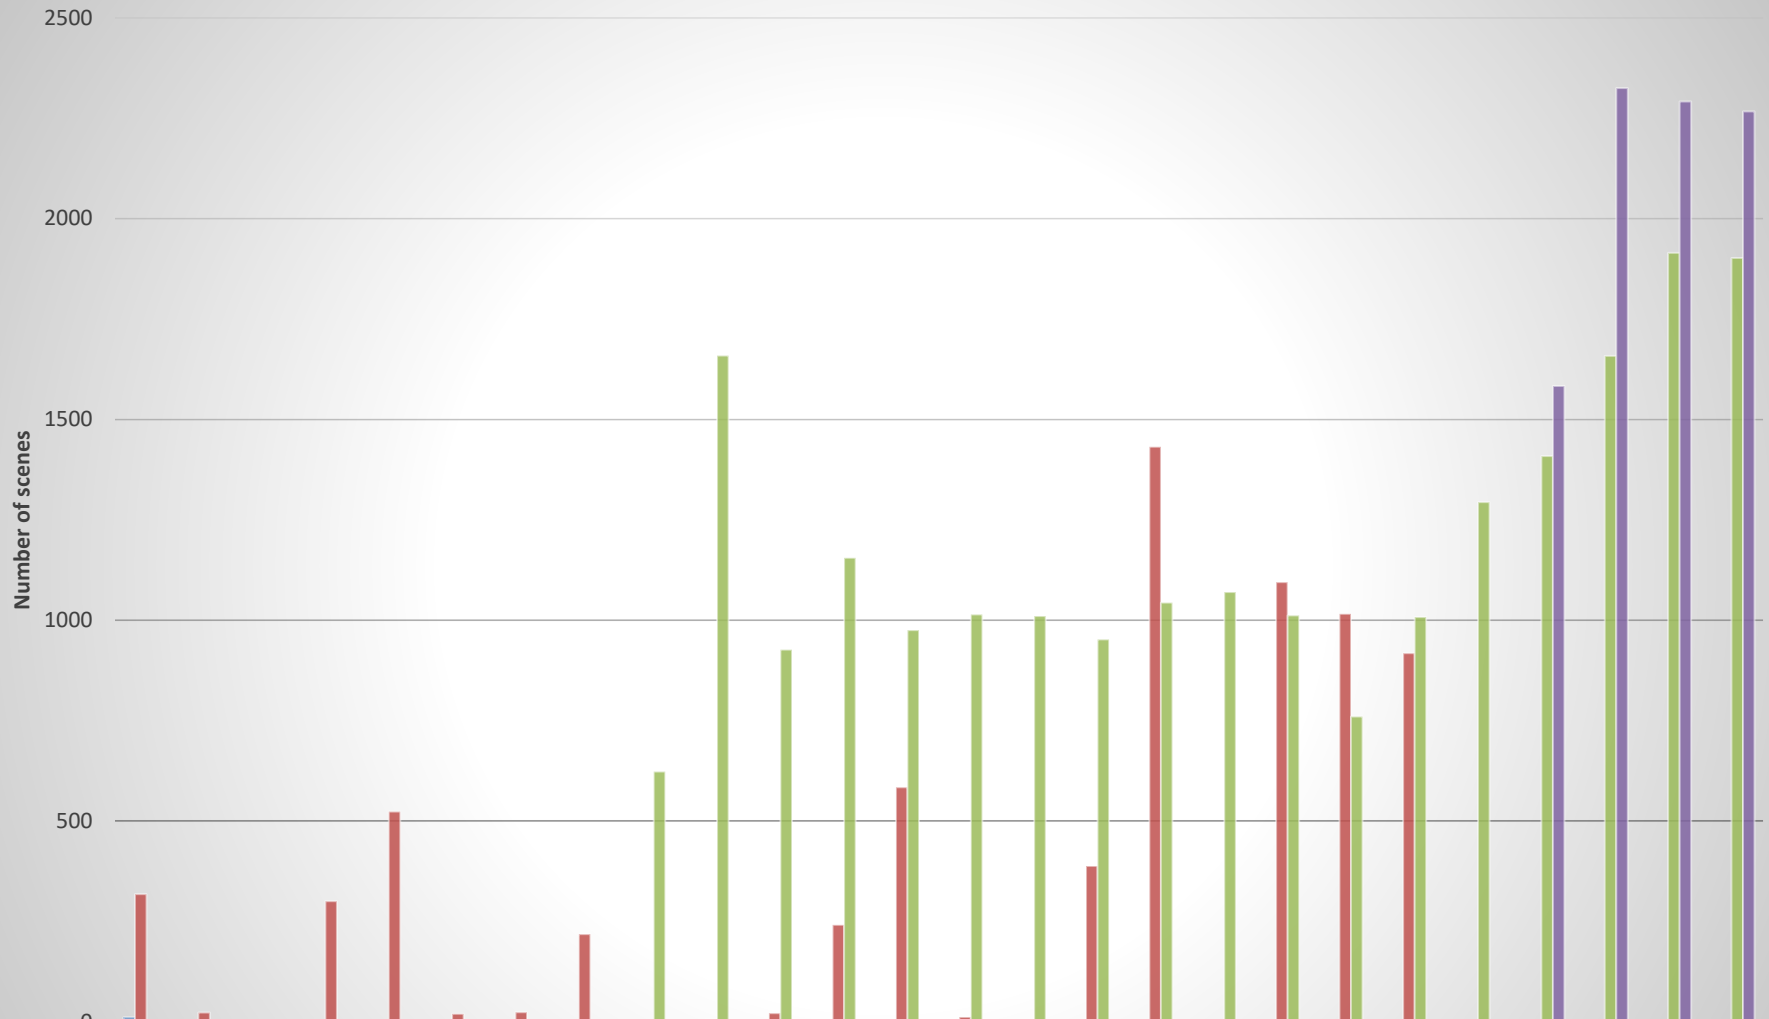

Landsat Scenes of Algeria Less Than 20% Cloud Cover

	1990	1991	1993	1994	1995	1996	1997	1998	1999	2000	2001	2002	2003	2004	2005	2006	2007	2008	2009	2010	2011	2012	2013	2014	2015	2016
L4	11	0	0	0	0	0	0	0	0	0	0	0	0	0	0	0	0	0	0	0	0	0	0	0	0	0
L5	318	23	1	300	523	20	24	218	3	6	21	241	584	12	0	388	1432	0	1095	1016	918	0	0	0	0	0
L7	0	0	0	0	0	0	0	0	623	1659	927	1155	975	1014	1010	952	1044	1070	1012	760	1008	1294	1409	1658	1915	1902
L8	0	0	0	0	0	0	0	0	0	0	0	0	0	0	0	0	0	0	0	0	0	0	1583	2325	2292	2267

All Landsat scenes of Algeria

	1990	1991	1992	1993	1994	1995	1996	1997	1998	1999	2000	2001	2002	2003	2004	2005	2006	2007	2008	2009	2010	2011	2012	2013	2014	2015	2016
L4	11	2	1	0	0	0	0	0	0	0	0	0	0	0	0	0	0	0	0	0	0	0	0	0	0	0	0
L5	355	37	0	1	341	614	42	29	266	4	8	22	255	719	12	0	480	1627	0	1314	1283	1127	0	0	0	0	0
L7	0	0	0	0	0	0	0	0	0	760	1991	1088	1446	1303	1138	1128	1028	1141	1200	1127	851	1182	1492	1718	2166	2422	2453
L8	0	0	0	0	0	0	0	0	0	0	0	0	0	0	0	0	0	0	0	0	0	0	1795	2619	2677	2720	