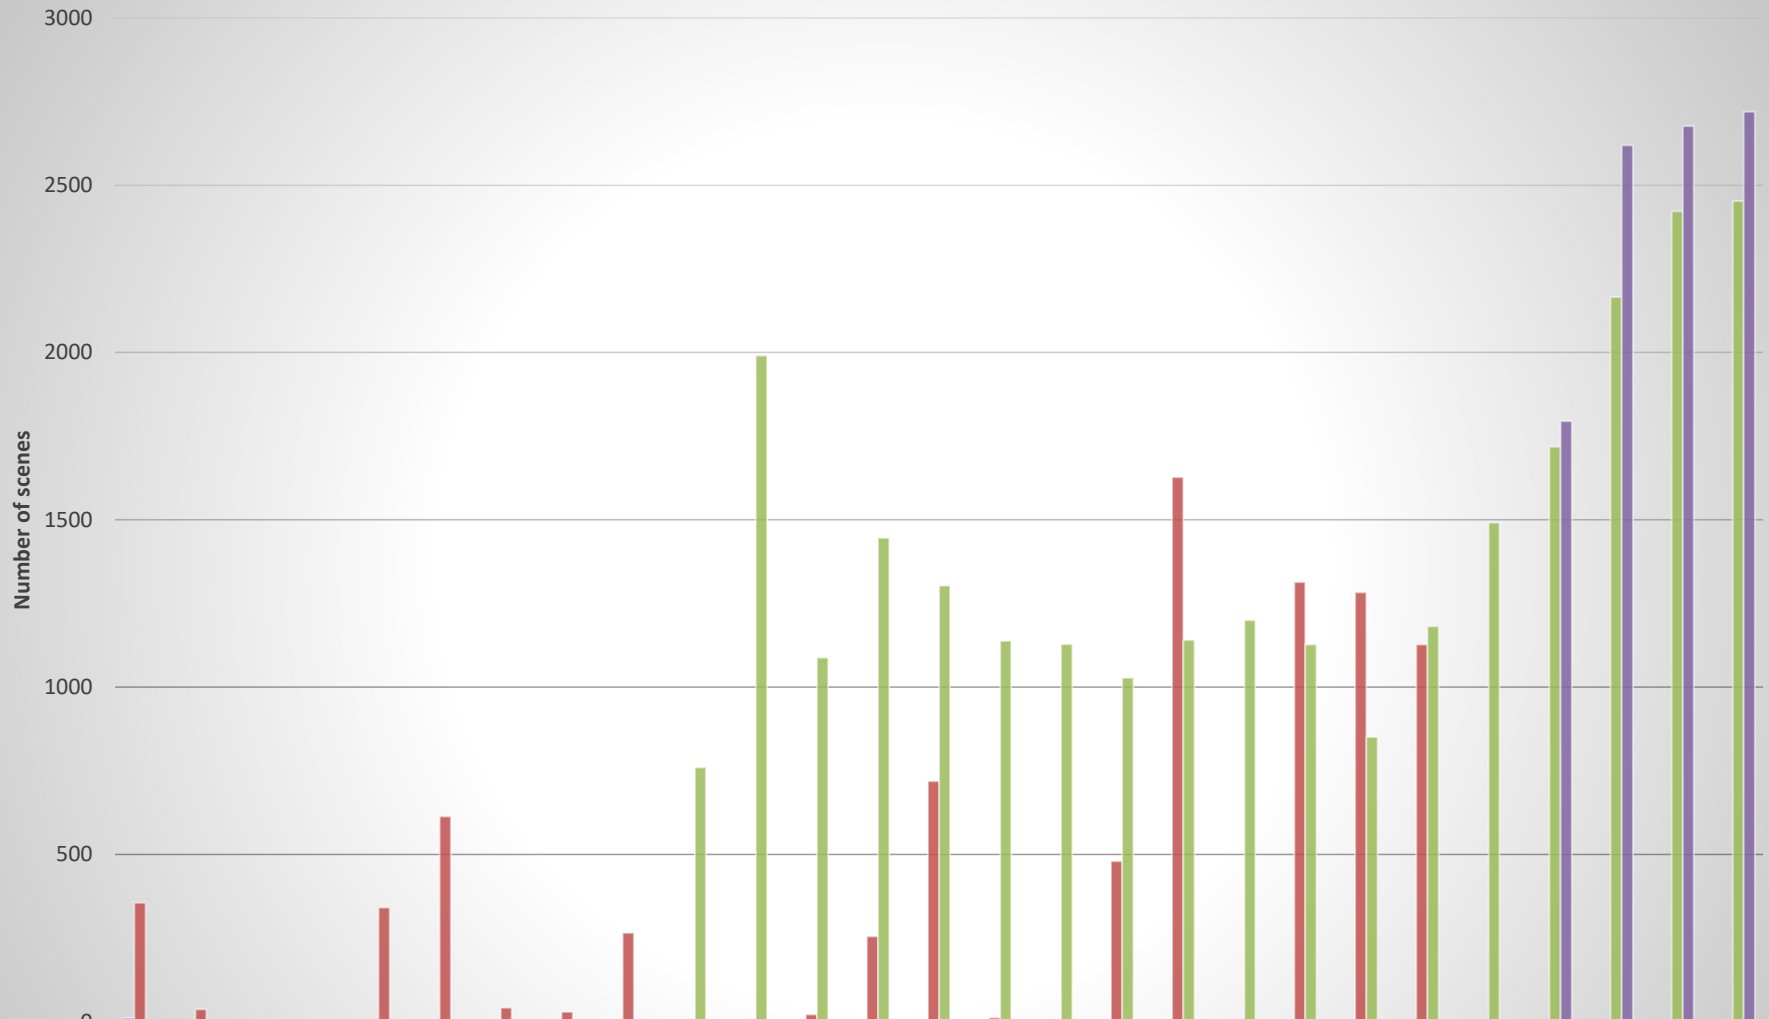

Landsat Scenes of Algeria Less Than 20% Cloud Cover

	1990	1991	1993	1994	1995	1996	1997	1998	1999	2000	2001	2002	2003	2004	2005	2006	2007	2008	2009	2010	2011	2012	2013	2014	2015	2016
L4	11	0	0	0	0	0	0	0	0	0	0	0	0	0	0	0	0	0	0	0	0	0	0	0	0	0
L5	318	23	1	300	523	20	24	218	3	6	21	241	584	12	0	388	1432	0	1095	1016	918	0	0	0	0	0
L7	0	0	0	0	0	0	0	0	623	1659	927	1155	975	1014	1010	952	1044	1070	1012	760	1008	1294	1409	1658	1915	1902
L8	0	0	0	0	0	0	0	0	0	0	0	0	0	0	0	0	0	0	0	0	0	0	1583	2325	2292	2267

All Landsat scenes of Algeria

	1990	1991	1992	1993	1994	1995	1996	1997	1998	1999	2000	2001	2002	2003	2004	2005	2006	2007	2008	2009	2010	2011	2012	2013	2014	2015	2016
L4	11	2	1	0	0	0	0	0	0	0	0	0	0	0	0	0	0	0	0	0	0	0	0	0	0	0	0
L5	355	37	0	1	341	614	42	29	266	4	8	22	255	719	12	0	480	1627	0	1314	1283	1127	0	0	0	0	0
L7	0	0	0	0	0	0	0	0	0	760	1991	1088	1446	1303	1138	1128	1028	1141	1200	1127	851	1182	1492	1718	2166	2422	2453
L8	0	0	0	0	0	0	0	0	0	0	0	0	0	0	0	0	0	0	0	0	0	0	1795	2619	2677	2720	