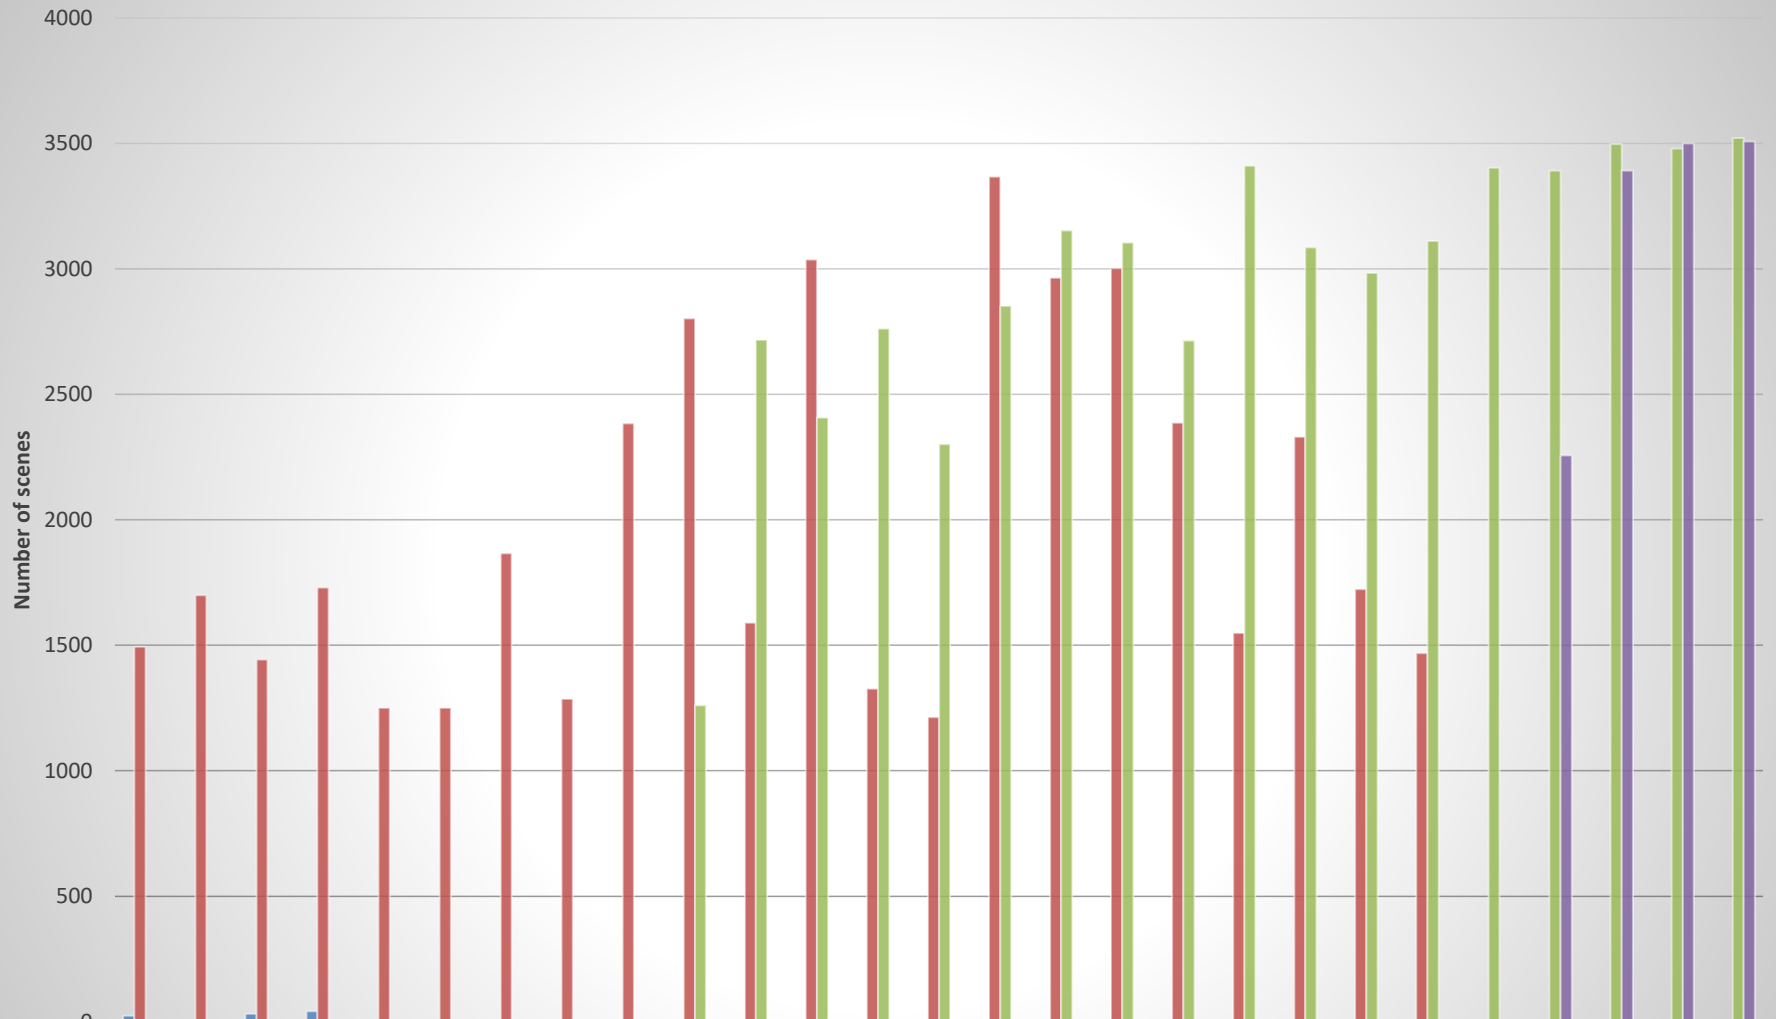

## Landsat Scenes of Argentina Less Than 20% Cloud Cover

	1990	1991	1992	1993	1994	1995	1996	1997	1998	1999	2000	2001	2002	2003	2004	2005	2006	2007	2008	2009	2010	2011	2012	2013	2014	2015	2016
L4	8	0	15	23	0	0	0	0	0	0	0	0	0	0	0	0	0	0	0	0	0	0	0	0	0	0	0
L5	646	731	664	761	576	573	914	495	996	1175	673	1185	537	621	1398	1162	1302	1033	779	1184	935	858	0	0	0	0	0
L7	0	0	0	0	0	0	0	0	0	657	1306	1078	1268	1215	1410	1469	1526	1430	1656	1523	1506	1490	1433	1579	1418	1321	1358
L8	0	0	0	0	0	0	0	0	0	0	0	0	0	0	0	0	0	0	0	0	0	0	1216	1692	1676	1595	

# All Landsat scenes of Argentina

	1990	1991	1992	1993	1994	1995	1996	1997	1998	1999	2000	2001	2002	2003	2004	2005	2006	2007	2008	2009	2010	2011	2012	2013	2014	2015	2016
L4	24	1	31	42	0	0	0	0	0	0	0	0	0	0	0	0	0	0	0	0	0	0	0	0	0	0	0
L5	1494	1699	1443	1730	1250	1250	1867	1286	2384	2803	1590	3037	1327	1214	3367	2964	3002	2387	1549	2330	1723	1468	0	0	0	0	0
L7	0	0	0	0	0	0	0	0	0	1261	2717	2407	2761	2301	2852	3153	3105	2714	3411	3086	2983	3111	3403	3392	3497	3480	3522
L8	0	0	0	0	0	0	0	0	0	0	0	0	0	0	0	0	0	0	0	0	0	0	2257	3392	3500	3507	