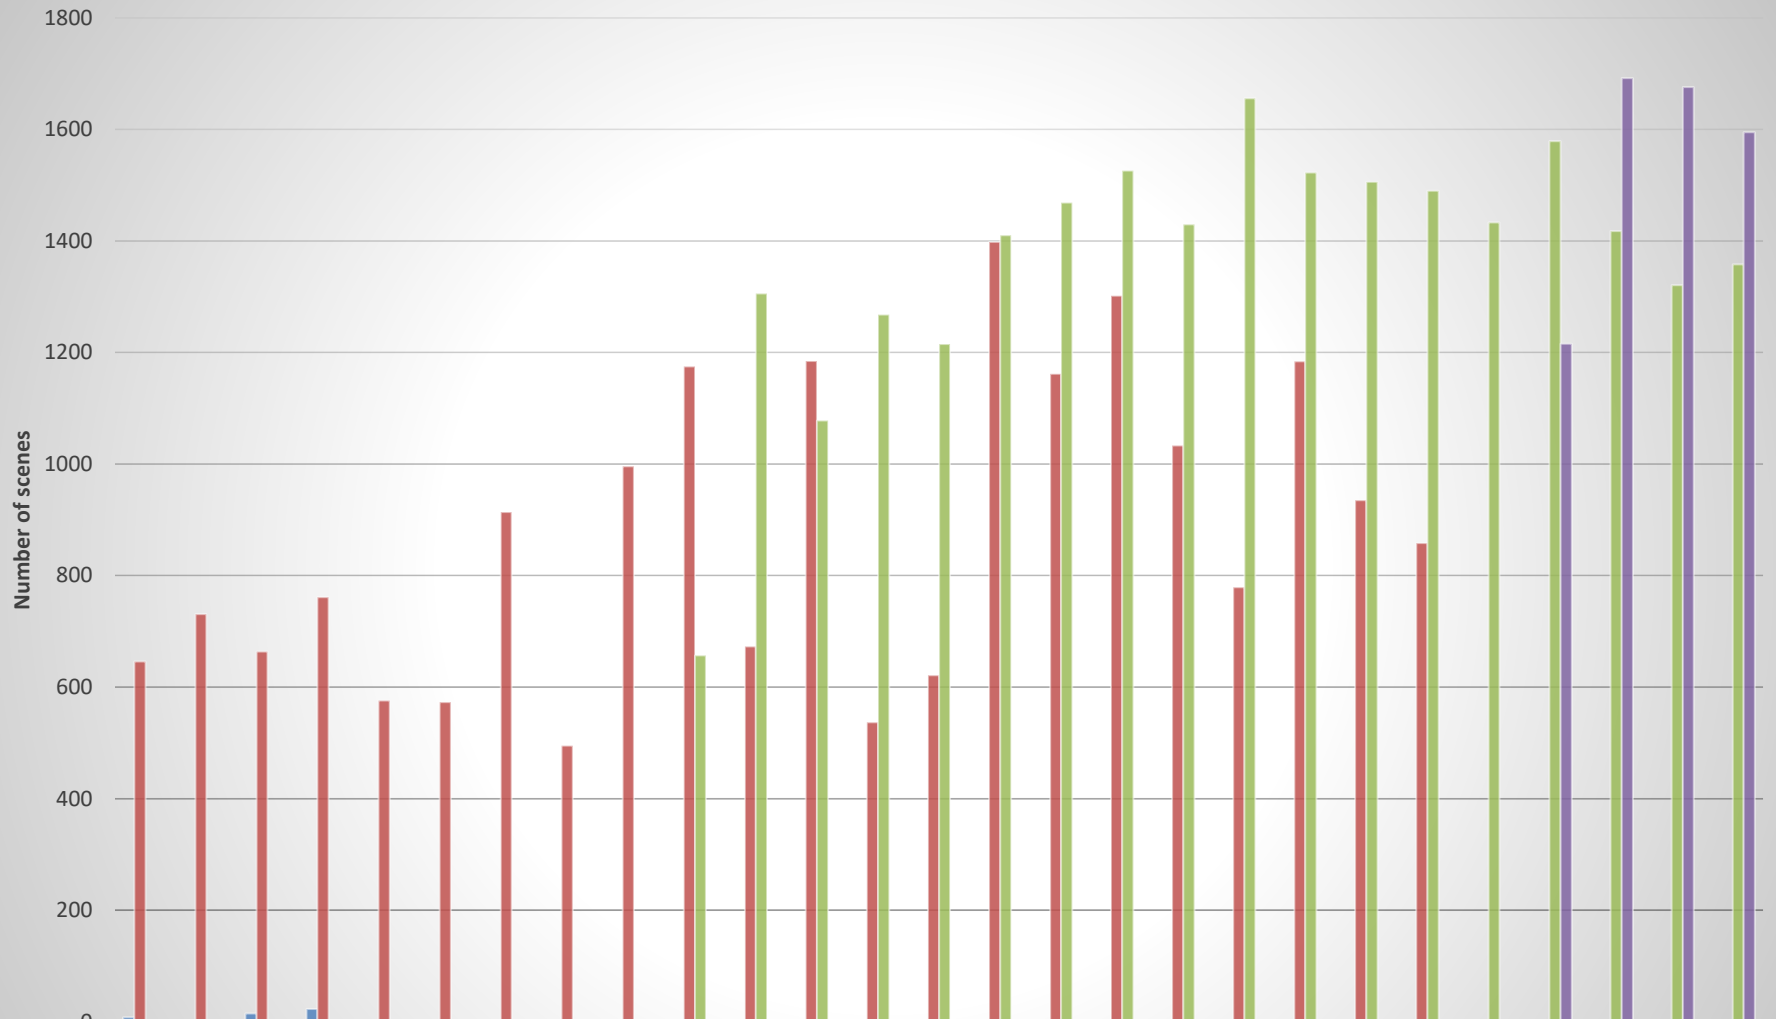

## Landsat Scenes of Argentina Less Than 20% Cloud Cover

	1990	1991	1992	1993	1994	1995	1996	1997	1998	1999	2000	2001	2002	2003	2004	2005	2006	2007	2008	2009	2010	2011	2012	2013	2014	2015	2016
L4	8	0	15	23	0	0	0	0	0	0	0	0	0	0	0	0	0	0	0	0	0	0	0	0	0	0	0
L5	646	731	664	761	576	573	914	495	996	1175	673	1185	537	621	1398	1162	1302	1033	779	1184	935	858	0	0	0	0	0
L7	0	0	0	0	0	0	0	0	0	657	1306	1078	1268	1215	1410	1469	1526	1430	1656	1523	1506	1490	1433	1579	1418	1321	1358
L8	0	0	0	0	0	0	0	0	0	0	0	0	0	0	0	0	0	0	0	0	0	0	1216	1692	1676	1595	

# All Landsat scenes of Argentina

	1990	1991	1992	1993	1994	1995	1996	1997	1998	1999	2000	2001	2002	2003	2004	2005	2006	2007	2008	2009	2010	2011	2012	2013	2014	2015	2016
L4	24	1	31	42	0	0	0	0	0	0	0	0	0	0	0	0	0	0	0	0	0	0	0	0	0	0	0
L5	1494	1699	1443	1730	1250	1250	1867	1286	2384	2803	1590	3037	1327	1214	3367	2964	3002	2387	1549	2330	1723	1468	0	0	0	0	0
L7	0	0	0	0	0	0	0	0	0	1261	2717	2407	2761	2301	2852	3153	3105	2714	3411	3086	2983	3111	3403	3392	3497	3480	3522
L8	0	0	0	0	0	0	0	0	0	0	0	0	0	0	0	0	0	0	0	0	0	0	2257	3392	3500	3507	