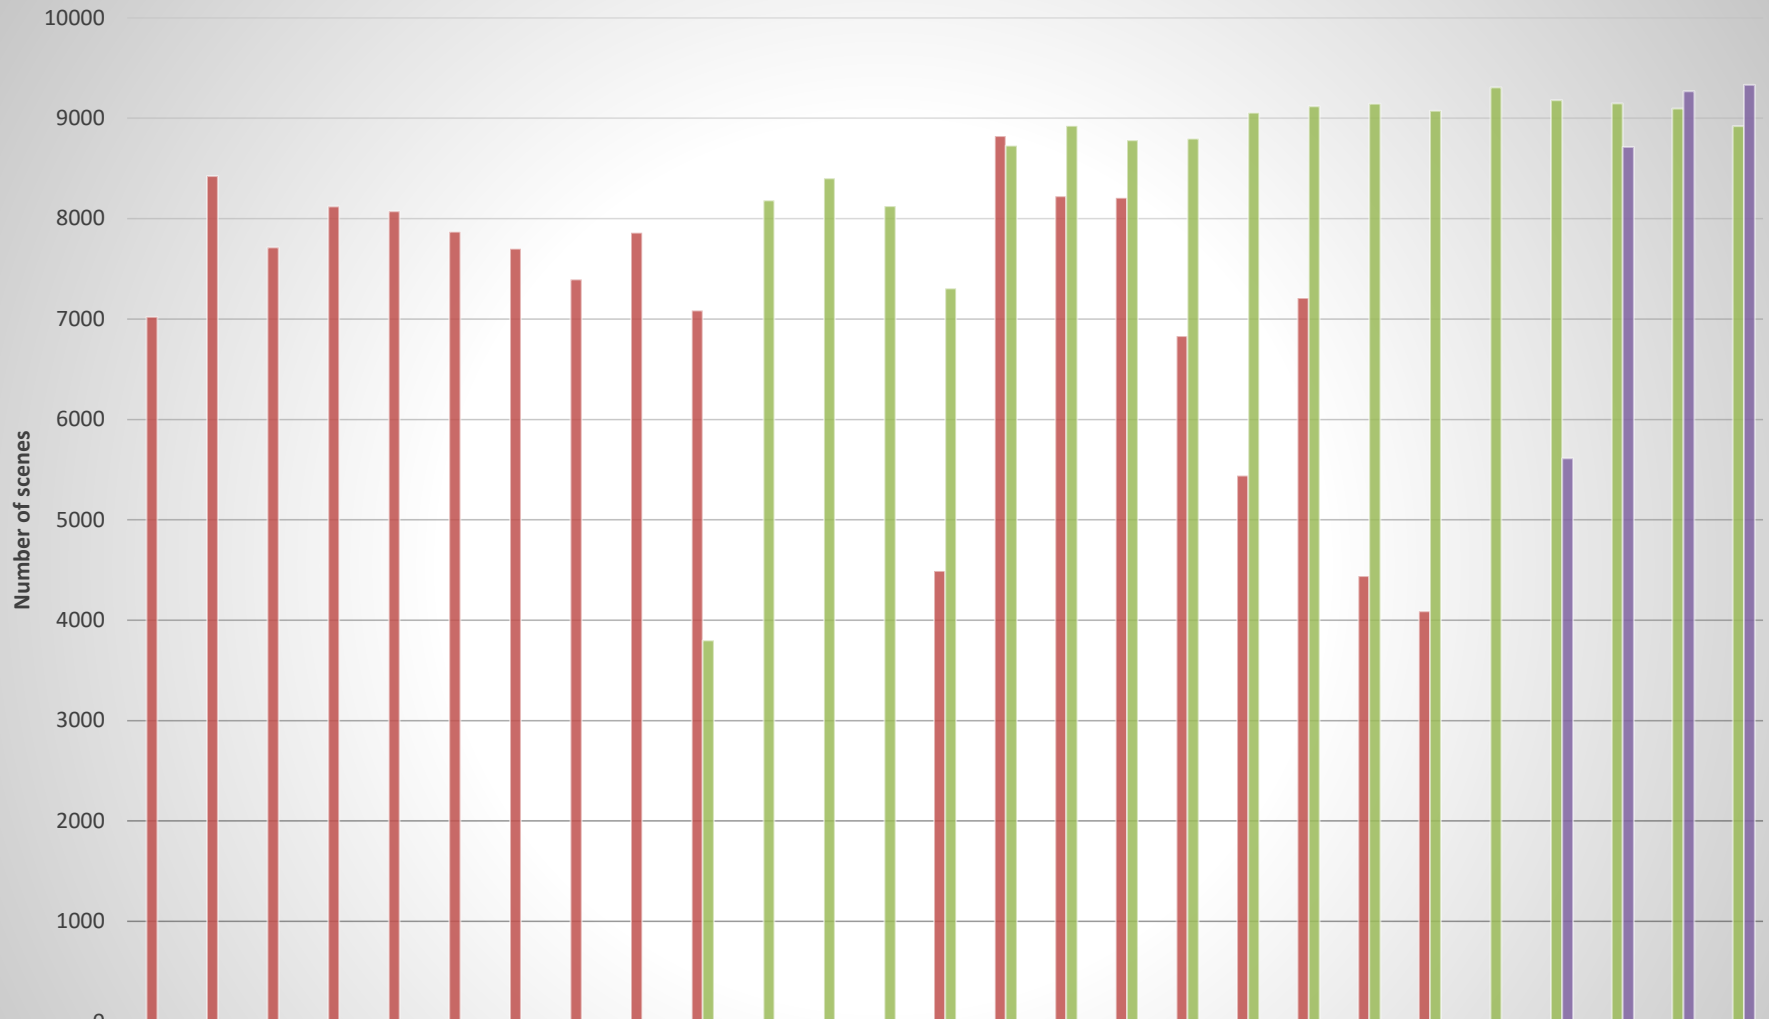

# Landsat Scenes of Australia Less Than 20% Cloud Cover

	1990	1991	1992	1993	1994	1995	1996	1997	1998	1999	2000	2001	2002	2003	2004	2005	2006	2007	2008	2009	2010	2011	2012	2013	2014	2015	2016
L4	2	0	1	1	0	0	0	0	0	0	0	0	0	0	0	0	0	0	0	0	0	0	0	0	0	0	0
L5	4475	5434	4487	4884	5545	4568	4823	4523	4589	4205	9	0	0	3008	5689	5456	5706	4749	3616	4866	2689	2765	0	0	0	0	0
L7	0	0	0	0	0	0	0	0	0	2399	4768	5236	5708	4684	5542	5742	5591	5546	5575	5763	4866	5024	5632	5626	5700	5651	4977
L8	0	0	0	0	0	0	0	0	0	0	0	0	0	0	0	0	0	0	0	0	0	0	0	3818	5906	6057	5717

# All Landsat scenes of Australia

	1990	1991	1992	1993	1994	1995	1996	1997	1998	1999	2000	2001	2002	2003	2004	2005	2006	2007	2008	2009	2010	2011	2012	2013	2014	2015	2016
L4	2	0	1	3	0	0	0	0	0	0	0	0	0	0	0	0	0	0	0	0	0	0	0	0	0	0	0
L5	7023	8426	7714	8121	8074	7871	7701	7395	7861	7086	16	0	0	4492	8824	8223	8207	6830	5442	7210	4439	4088	0	0	0	0	0
L7	0	0	0	0	0	0	0	0	0	3798	8182	8403	8126	7306	8726	8924	8783	8796	9055	9120	9146	9074	9307	9181	9148	9096	8922
L8	0	0	0	0	0	0	0	0	0	0	0	0	0	0	0	0	0	0	0	0	0	0	5612	8716	9269	9333	