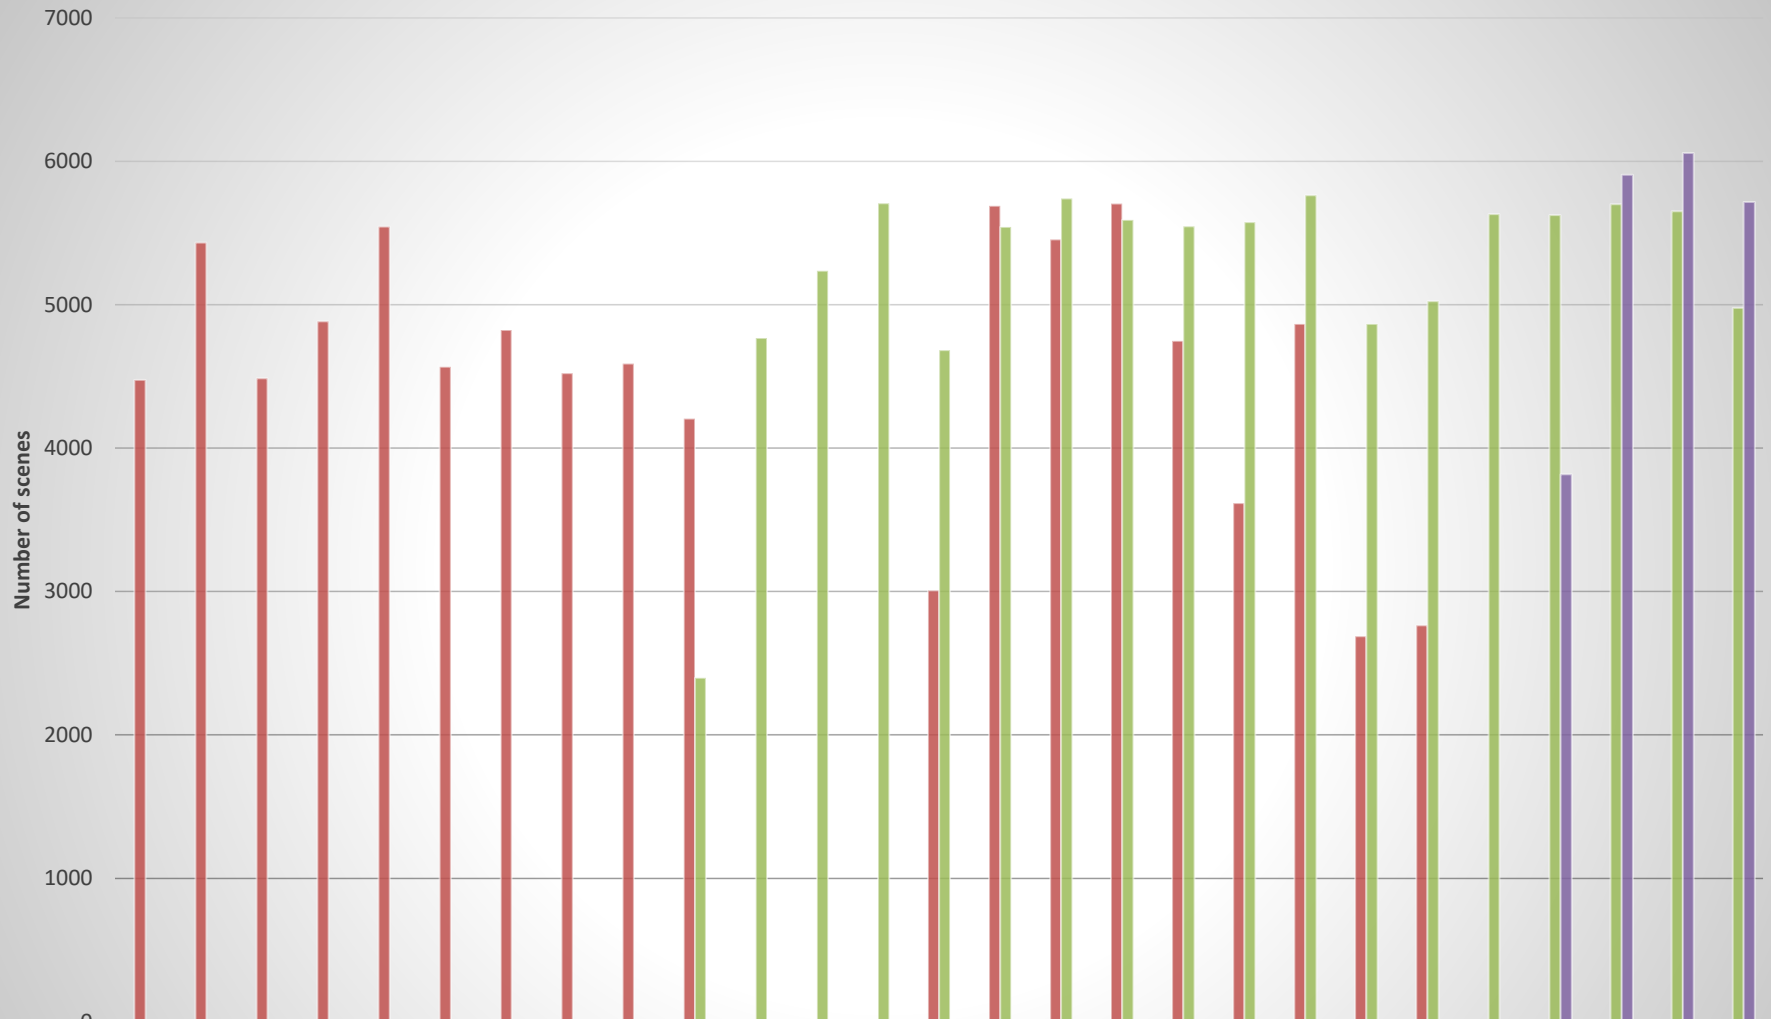

# Landsat Scenes of Australia Less Than 20% Cloud Cover

	1990	1991	1992	1993	1994	1995	1996	1997	1998	1999	2000	2001	2002	2003	2004	2005	2006	2007	2008	2009	2010	2011	2012	2013	2014	2015	2016
L4	2	0	1	1	0	0	0	0	0	0	0	0	0	0	0	0	0	0	0	0	0	0	0	0	0	0	0
L5	4475	5434	4487	4884	5545	4568	4823	4523	4589	4205	9	0	0	3008	5689	5456	5706	4749	3616	4866	2689	2765	0	0	0	0	0
L7	0	0	0	0	0	0	0	0	0	2399	4768	5236	5708	4684	5542	5742	5591	5546	5575	5763	4866	5024	5632	5626	5700	5651	4977
L8	0	0	0	0	0	0	0	0	0	0	0	0	0	0	0	0	0	0	0	0	0	0	0	3818	5906	6057	5717

# All Landsat scenes of Australia

	1990	1991	1992	1993	1994	1995	1996	1997	1998	1999	2000	2001	2002	2003	2004	2005	2006	2007	2008	2009	2010	2011	2012	2013	2014	2015	2016
L4	2	0	1	3	0	0	0	0	0	0	0	0	0	0	0	0	0	0	0	0	0	0	0	0	0	0	0
L5	7023	8426	7714	8121	8074	7871	7701	7395	7861	7086	16	0	0	4492	8824	8223	8207	6830	5442	7210	4439	4088	0	0	0	0	0
L7	0	0	0	0	0	0	0	0	0	3798	8182	8403	8126	7306	8726	8924	8783	8796	9055	9120	9146	9074	9307	9181	9148	9096	8922
L8	0	0	0	0	0	0	0	0	0	0	0	0	0	0	0	0	0	0	0	0	0	0	5612	8716	9269	9333	