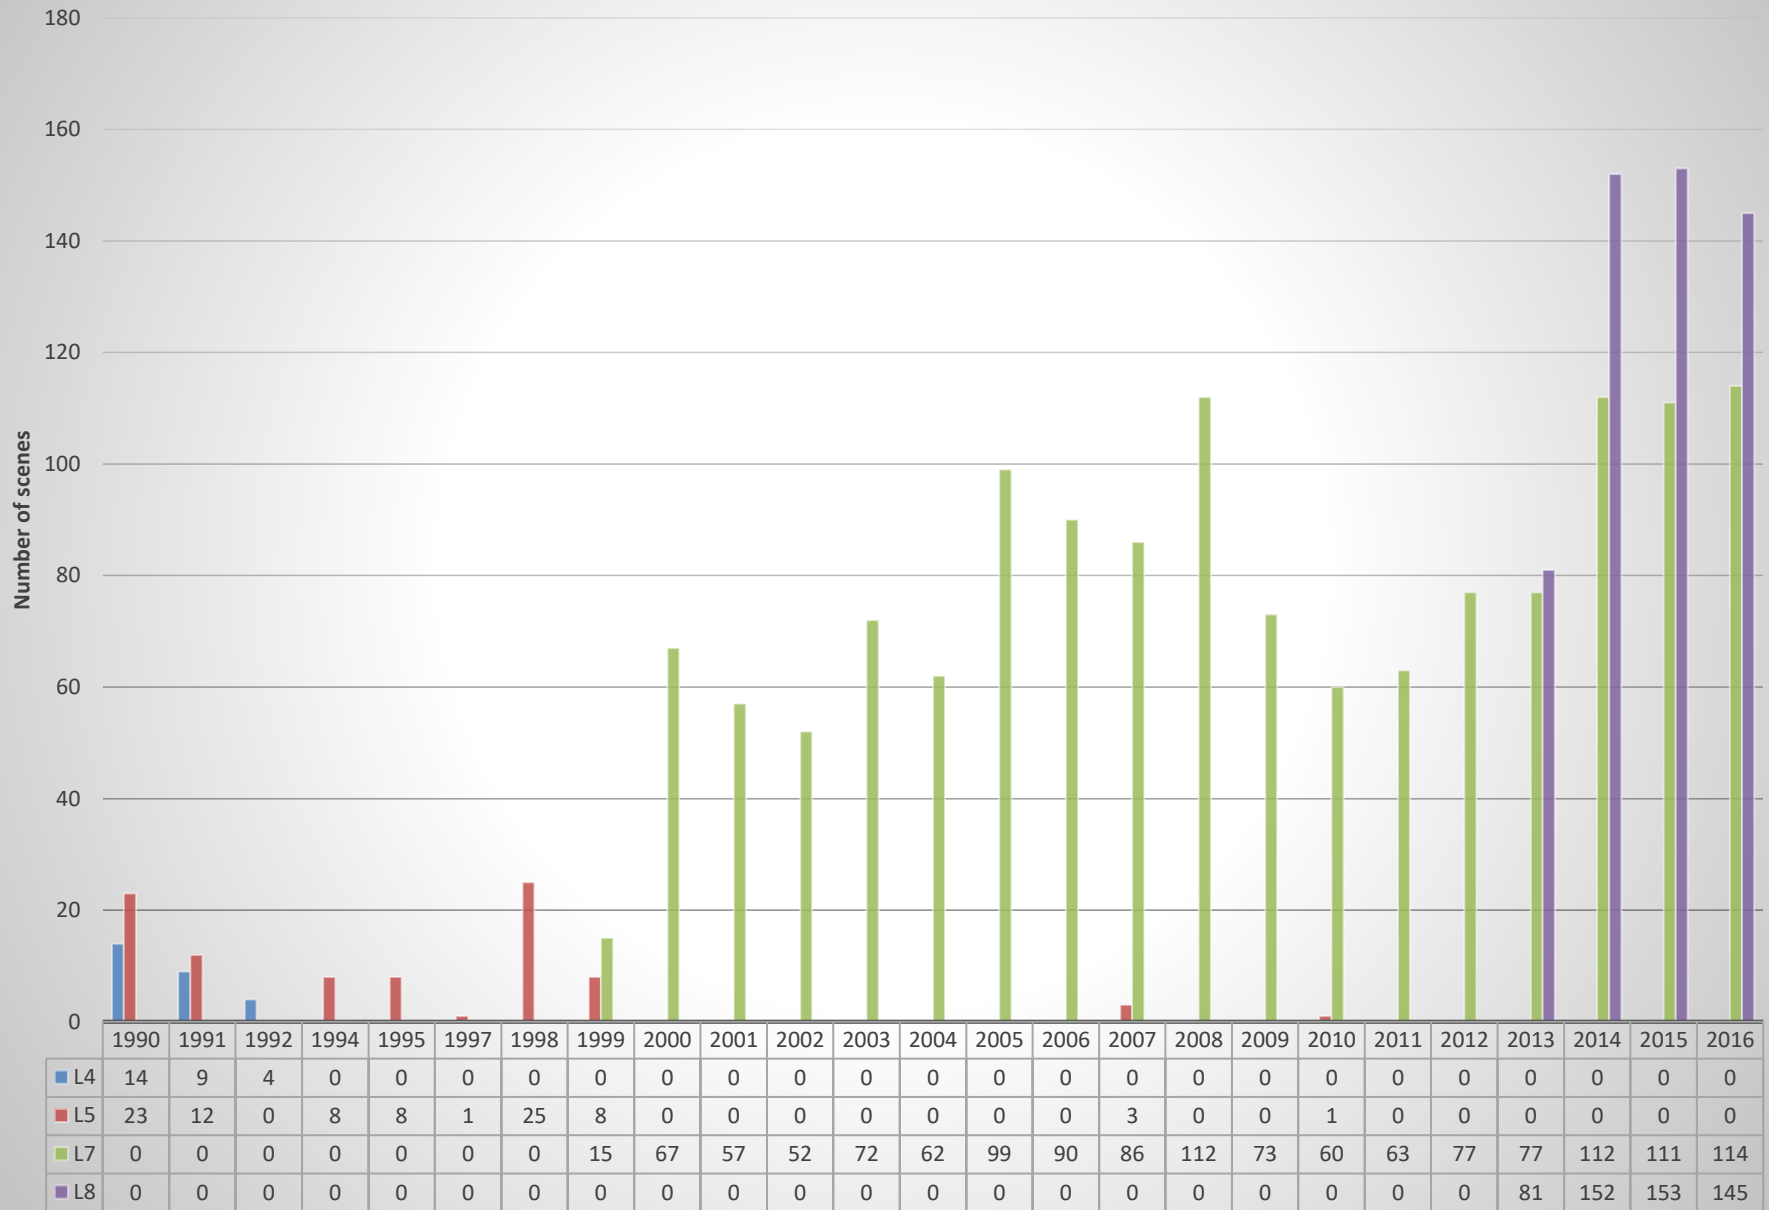

Landsat Scenes of Benin Less Than 20% Cloud Cover

All Landsat scenes of Benin

	1990	1991	1992	1994	1995	1997	1998	1999	2000	2001	2002	2003	2004	2005	2006	2007	2008	2009	2010	2011	2012	2013	2014	2015	2016
L4	36	10	13	0	0	0	0	0	0	0	0	0	0	0	0	0	0	0	0	0	0	0	0	0	0
L5	55	58	0	28	28	1	29	9	0	0	0	0	0	0	0	4	0	0	1	0	0	0	0	0	0
L7	0	0	0	0	0	0	0	44	169	158	141	151	165	171	138	148	182	174	122	135	189	173	247	279	286
L8	0	0	0	0	0	0	0	0	0	0	0	0	0	0	0	0	0	0	0	0	0	214	339	345	339

Year	All Benin Scenes					Less Than 20% Cloud Cover				
	L4	L5	L7	L8	Total	L4	L5	L7	L8	Total
1990	36	55	0	0	91	14	23	0	0	37
1991	10	58	0	0	68	9	12	0	0	21
1992	13	0	0	0	13	4	0	0	0	4
1994	0	28	0	0	28	0	8	0	0	8
1995	0	28	0	0	28	0	8	0	0	8
1997	0	1	0	0	1	0	1	0	0	1
1998	0	29	0	0	29	0	25	0	0	25
1999	0	9	44	0	53	0	8	15	0	23
2000	0	0	169	0	169	0	0	67	0	67
2001	0	0	158	0	158	0	0	57	0	57
2002	0	0	141	0	141	0	0	52	0	52
2003	0	0	151	0	151	0	0	72	0	72
2004	0	0	165	0	165	0	0	62	0	62
2005	0	0	171	0	171	0	0	99	0	99
2006	0	0	138	0	138	0	0	90	0	90
2007	0	4	148	0	152	0	3	86	0	89
2008	0	0	182	0	182	0	0	112	0	112
2009	0	0	174	0	174	0	0	73	0	73
2010	0	1	122	0	123	0	1	60	0	61
2011	0	0	135	0	135	0	0	63	0	63
2012	0	0	189	0	189	0	0	77	0	77
2013	0	0	173	214	387	0	0	77	81	158
2014	0	0	247	339	586	0	0	112	152	264
2015	0	0	279	345	624	0	0	111	153	264
2016	0	0	286	339	625	0	0	114	145	259