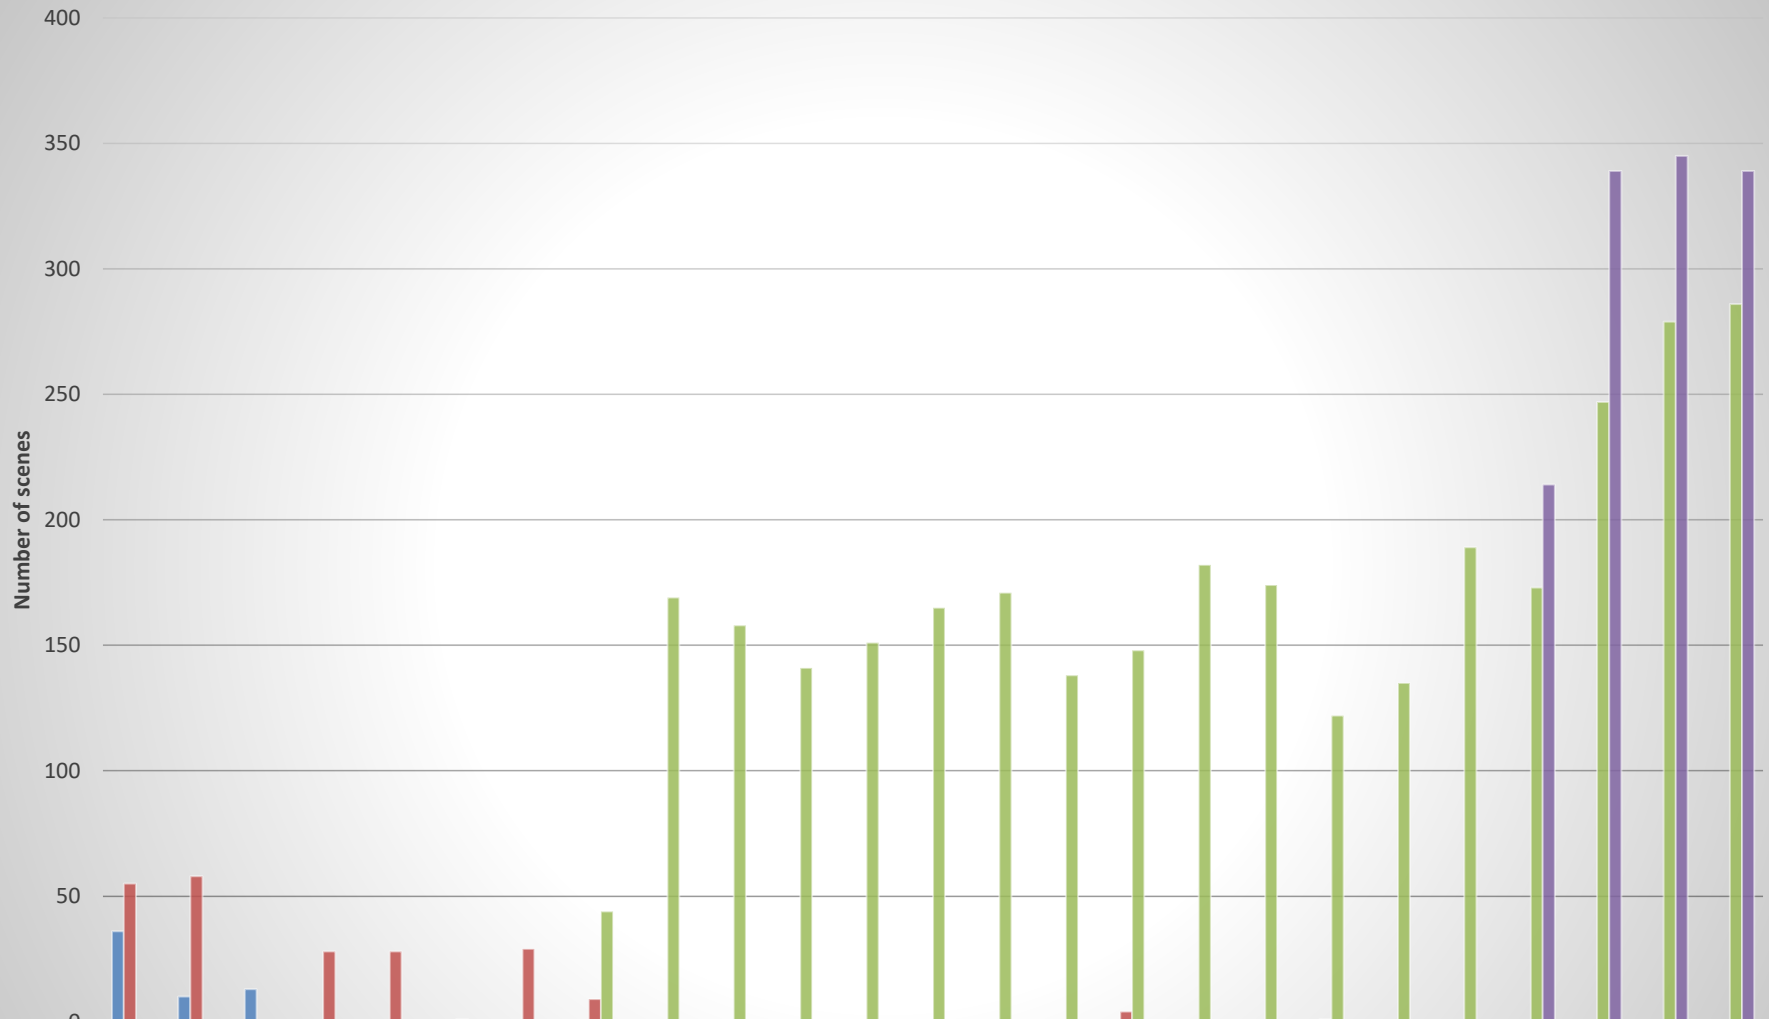

Landsat Scenes of Benin Less Than 20% Cloud Cover

All Landsat scenes of Benin

	1990	1991	1992	1994	1995	1997	1998	1999	2000	2001	2002	2003	2004	2005	2006	2007	2008	2009	2010	2011	2012	2013	2014	2015	2016
L4	36	10	13	0	0	0	0	0	0	0	0	0	0	0	0	0	0	0	0	0	0	0	0	0	0
L5	55	58	0	28	28	1	29	9	0	0	0	0	0	0	0	4	0	0	1	0	0	0	0	0	0
L7	0	0	0	0	0	0	0	44	169	158	141	151	165	171	138	148	182	174	122	135	189	173	247	279	286
L8	0	0	0	0	0	0	0	0	0	0	0	0	0	0	0	0	0	0	0	0	0	214	339	345	339

Year	All Benin Scenes					Less Than 20% Cloud Cover				
	L4	L5	L7	L8	Total	L4	L5	L7	L8	Total
1990	36	55	0	0	91	14	23	0	0	37
1991	10	58	0	0	68	9	12	0	0	21
1992	13	0	0	0	13	4	0	0	0	4
1994	0	28	0	0	28	0	8	0	0	8
1995	0	28	0	0	28	0	8	0	0	8
1997	0	1	0	0	1	0	1	0	0	1
1998	0	29	0	0	29	0	25	0	0	25
1999	0	9	44	0	53	0	8	15	0	23
2000	0	0	169	0	169	0	0	67	0	67
2001	0	0	158	0	158	0	0	57	0	57
2002	0	0	141	0	141	0	0	52	0	52
2003	0	0	151	0	151	0	0	72	0	72
2004	0	0	165	0	165	0	0	62	0	62
2005	0	0	171	0	171	0	0	99	0	99
2006	0	0	138	0	138	0	0	90	0	90
2007	0	4	148	0	152	0	3	86	0	89
2008	0	0	182	0	182	0	0	112	0	112
2009	0	0	174	0	174	0	0	73	0	73
2010	0	1	122	0	123	0	1	60	0	61
2011	0	0	135	0	135	0	0	63	0	63
2012	0	0	189	0	189	0	0	77	0	77
2013	0	0	173	214	387	0	0	77	81	158
2014	0	0	247	339	586	0	0	112	152	264
2015	0	0	279	345	624	0	0	111	153	264
2016	0	0	286	339	625	0	0	114	145	259