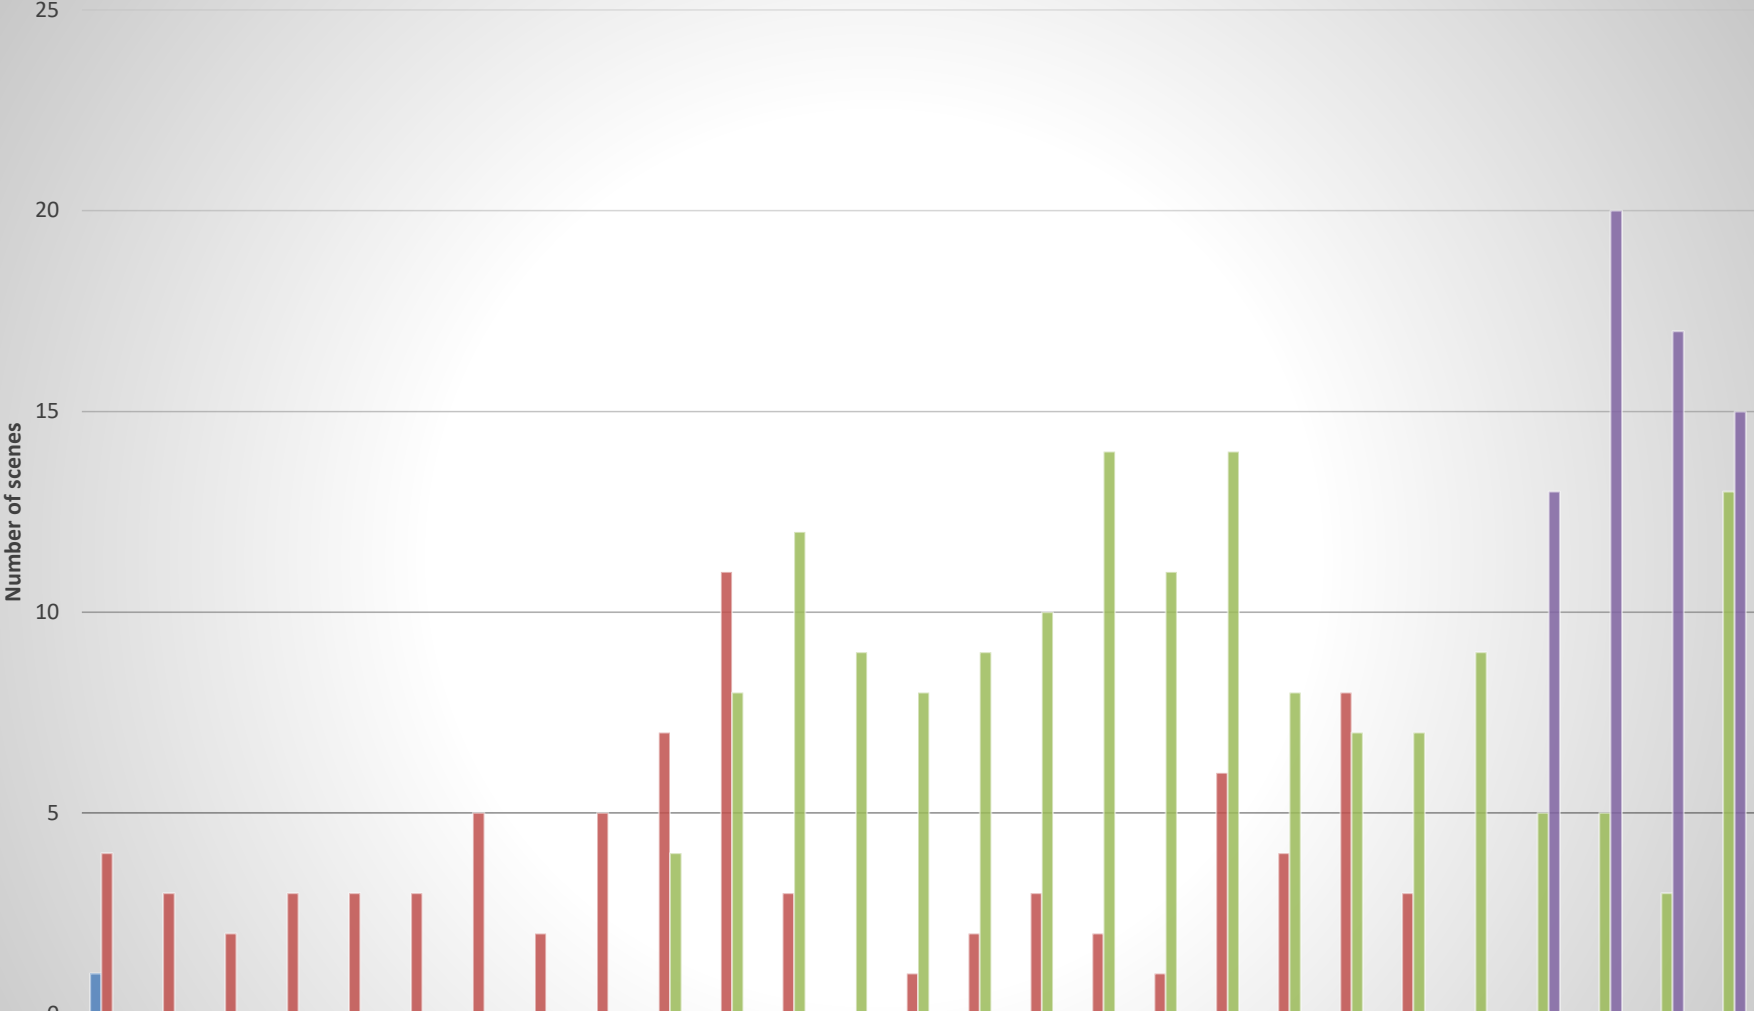

# Landsat Scenes of Bhutan Less Than 20% Cloud Cover

	1990	1991	1992	1993	1994	1995	1996	1997	1998	1999	2000	2001	2002	2003	2004	2005	2006	2007	2008	2009	2010	2011	2012	2013	2014	2015	2016
L4	1	0	0	0	0	0	0	0	0	0	0	0	0	0	0	0	0	0	0	0	0	0	0	0	0	0	0
L5	4	3	2	3	3	3	5	2	5	7	11	3	0	1	2	3	2	1	6	4	8	3	0	0	0	0	0
L7	0	0	0	0	0	0	0	0	0	4	8	12	9	8	9	10	14	11	14	8	7	7	9	5	5	3	13
L8	0	0	0	0	0	0	0	0	0	0	0	0	0	0	0	0	0	0	0	0	0	0	0	13	20	17	15

# All Landsat scenes of Bhutan

	1990	1991	1992	1993	1994	1995	1996	1997	1998	1999	2000	2001	2002	2003	2004	2005	2006	2007	2008	2009	2010	2011	2012	2013	2014	2015	2016
L4	1	0	0	0	0	0	0	0	0	0	0	0	0	0	0	0	0	0	0	0	0	0	0	0	0	0	0
L5	43	49	49	49	54	44	50	47	56	57	45	41	0	7	58	50	57	48	56	65	44	45	0	0	0	0	0
L7	0	0	0	0	0	0	0	0	0	16	41	40	47	44	57	50	45	39	46	49	51	48	61	52	67	69	69
L8	0	0	0	0	0	0	0	0	0	0	0	0	0	0	0	0	0	0	0	0	0	0	45	68	69	68	

Year	All Bhutan Scenes					Less Than 20% Cloud Cover				
	L4	L5	L7	L8	Total	L4	L5	L7	L8	Total
1990	1	43	0	0	44	1	4	0	0	5
1991	0	49	0	0	49	0	3	0	0	3
1992	0	49	0	0	49	0	2	0	0	2
1993	0	49	0	0	49	0	3	0	0	3
1994	0	54	0	0	54	0	3	0	0	3
1995	0	44	0	0	44	0	3	0	0	3
1996	0	50	0	0	50	0	5	0	0	5
1997	0	47	0	0	47	0	2	0	0	2
1998	0	56	0	0	56	0	5	0	0	5
1999	0	57	16	0	73	0	7	4	0	11
2000	0	45	41	0	86	0	11	8	0	19
2001	0	41	40	0	81	0	3	12	0	15
2002	0	0	47	0	47	0	0	9	0	9
2003	0	7	44	0	51	0	1	8	0	9
2004	0	58	57	0	115	0	2	9	0	11
2005	0	50	50	0	100	0	3	10	0	13
2006	0	57	45	0	102	0	2	14	0	16
2007	0	48	39	0	87	0	1	11	0	12
2008	0	56	46	0	102	0	6	14	0	20
2009	0	65	49	0	114	0	4	8	0	12
2010	0	44	51	0	95	0	8	7	0	15
2011	0	45	48	0	93	0	3	7	0	10
2012	0	0	61	0	61	0	0	9	0	9
2013	0	0	52	45	97	0	0	5	13	18
2014	0	0	67	68	135	0	0	5	20	25
2015	0	0	69	69	138	0	0	3	17	20
2016	0	0	69	68	137	0	0	13	15	28