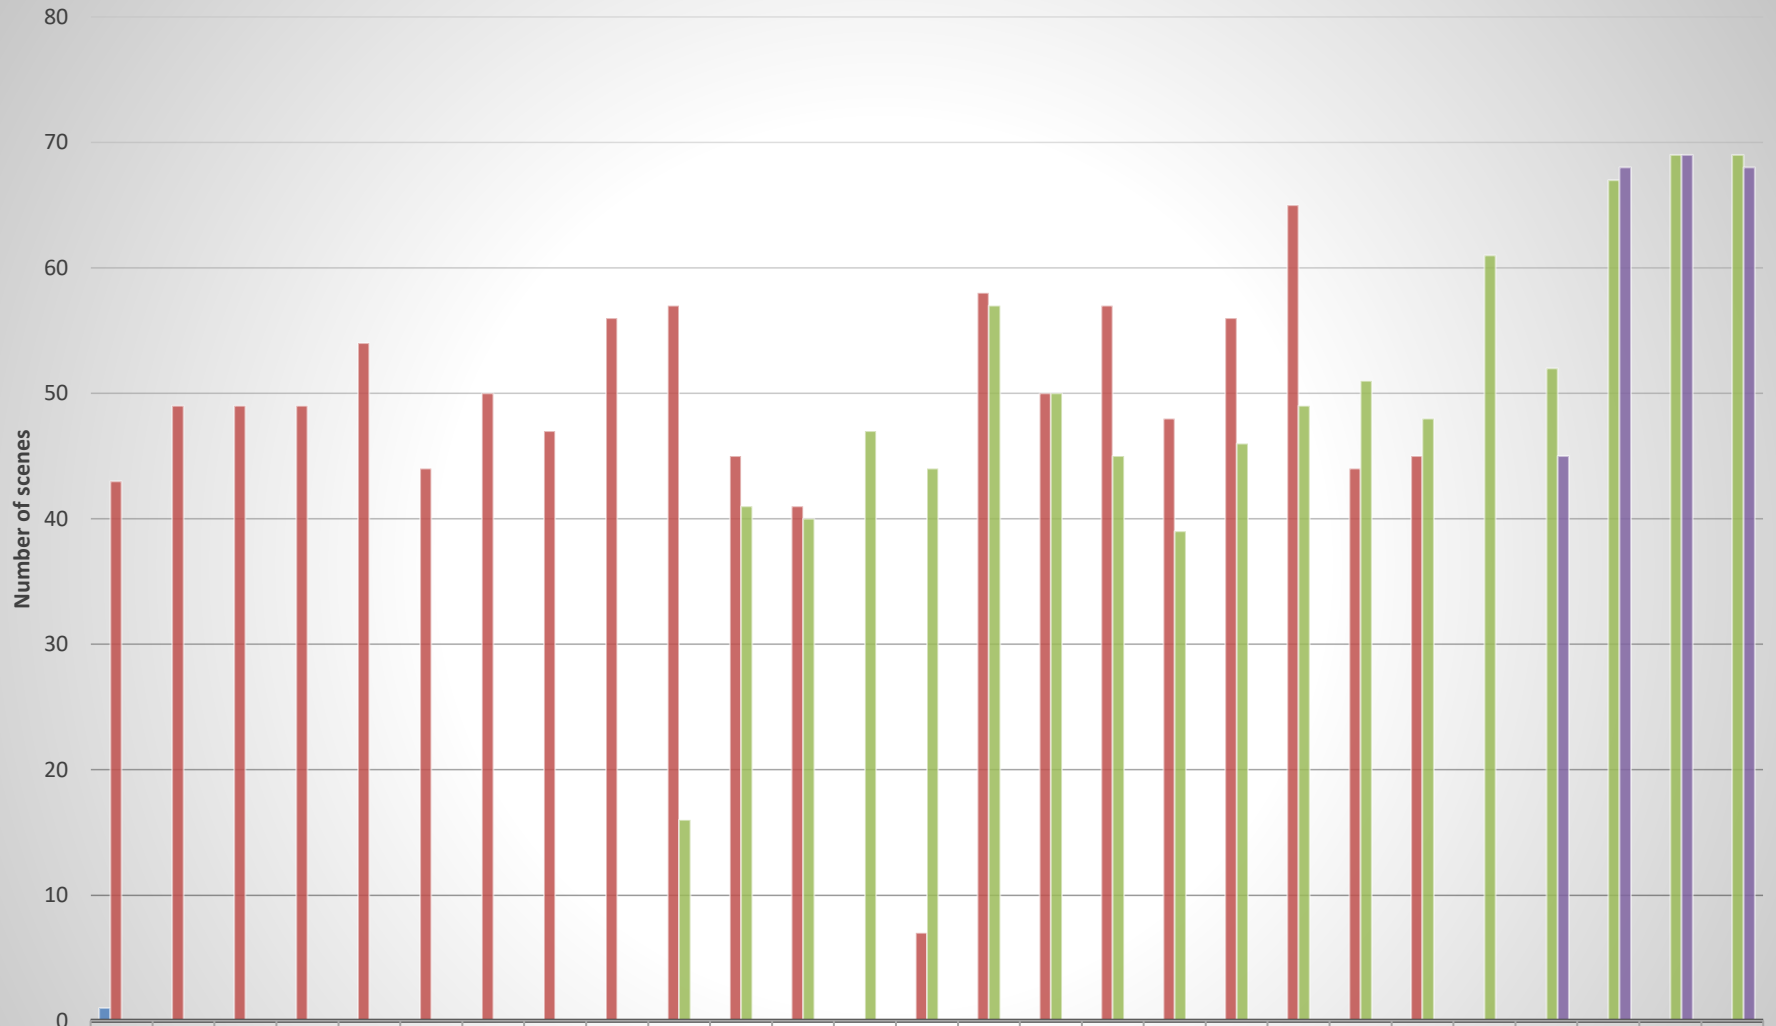

# Landsat Scenes of Bhutan Less Than 20% Cloud Cover

	1990	1991	1992	1993	1994	1995	1996	1997	1998	1999	2000	2001	2002	2003	2004	2005	2006	2007	2008	2009	2010	2011	2012	2013	2014	2015	2016
L4	1	0	0	0	0	0	0	0	0	0	0	0	0	0	0	0	0	0	0	0	0	0	0	0	0	0	0
L5	4	3	2	3	3	3	5	2	5	7	11	3	0	1	2	3	2	1	6	4	8	3	0	0	0	0	0
L7	0	0	0	0	0	0	0	0	0	4	8	12	9	8	9	10	14	11	14	8	7	7	9	5	5	3	13
L8	0	0	0	0	0	0	0	0	0	0	0	0	0	0	0	0	0	0	0	0	0	0	0	13	20	17	15

# All Landsat scenes of Bhutan

	1990	1991	1992	1993	1994	1995	1996	1997	1998	1999	2000	2001	2002	2003	2004	2005	2006	2007	2008	2009	2010	2011	2012	2013	2014	2015	2016
L4	1	0	0	0	0	0	0	0	0	0	0	0	0	0	0	0	0	0	0	0	0	0	0	0	0	0	0
L5	43	49	49	49	54	44	50	47	56	57	45	41	0	7	58	50	57	48	56	65	44	45	0	0	0	0	0
L7	0	0	0	0	0	0	0	0	0	16	41	40	47	44	57	50	45	39	46	49	51	48	61	52	67	69	69
L8	0	0	0	0	0	0	0	0	0	0	0	0	0	0	0	0	0	0	0	0	0	0	45	68	69	68	

Year	All Bhutan Scenes					Less Than 20% Cloud Cover				
	L4	L5	L7	L8	Total	L4	L5	L7	L8	Total
1990	1	43	0	0	44	1	4	0	0	5
1991	0	49	0	0	49	0	3	0	0	3
1992	0	49	0	0	49	0	2	0	0	2
1993	0	49	0	0	49	0	3	0	0	3
1994	0	54	0	0	54	0	3	0	0	3
1995	0	44	0	0	44	0	3	0	0	3
1996	0	50	0	0	50	0	5	0	0	5
1997	0	47	0	0	47	0	2	0	0	2
1998	0	56	0	0	56	0	5	0	0	5
1999	0	57	16	0	73	0	7	4	0	11
2000	0	45	41	0	86	0	11	8	0	19
2001	0	41	40	0	81	0	3	12	0	15
2002	0	0	47	0	47	0	0	9	0	9
2003	0	7	44	0	51	0	1	8	0	9
2004	0	58	57	0	115	0	2	9	0	11
2005	0	50	50	0	100	0	3	10	0	13
2006	0	57	45	0	102	0	2	14	0	16
2007	0	48	39	0	87	0	1	11	0	12
2008	0	56	46	0	102	0	6	14	0	20
2009	0	65	49	0	114	0	4	8	0	12
2010	0	44	51	0	95	0	8	7	0	15
2011	0	45	48	0	93	0	3	7	0	10
2012	0	0	61	0	61	0	0	9	0	9
2013	0	0	52	45	97	0	0	5	13	18
2014	0	0	67	68	135	0	0	5	20	25
2015	0	0	69	69	138	0	0	3	17	20
2016	0	0	69	68	137	0	0	13	15	28