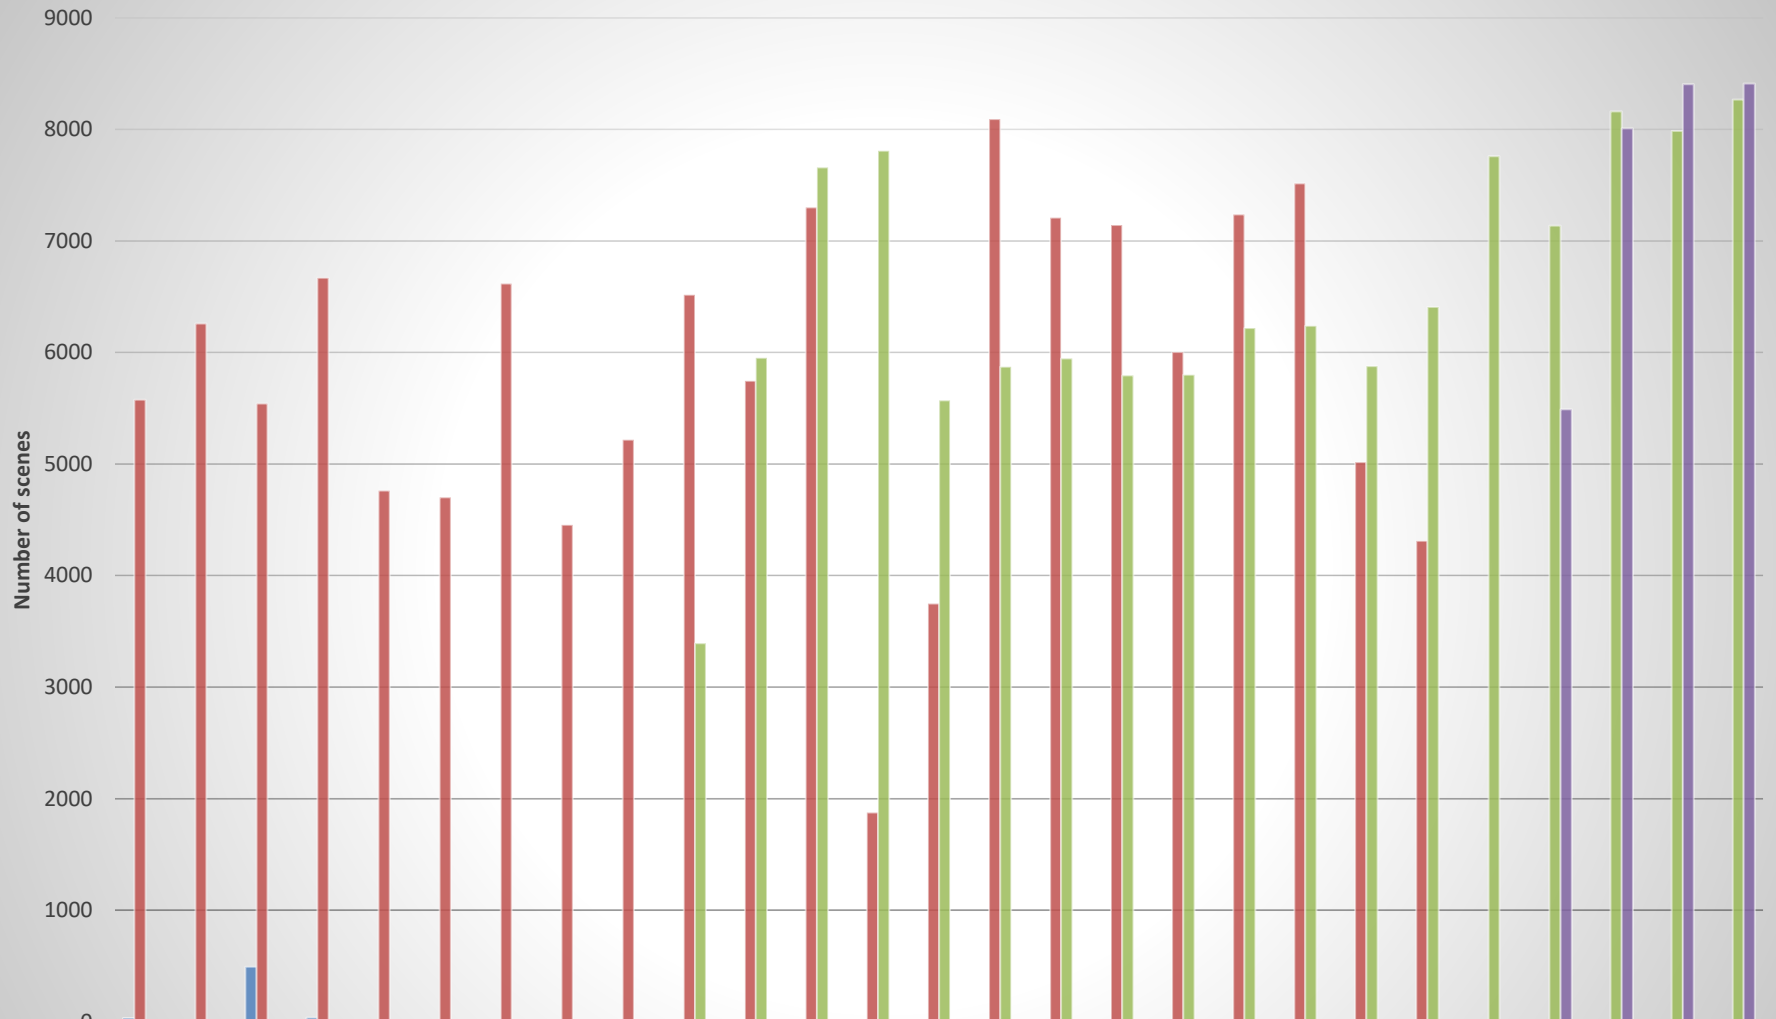

## Landsat Scenes of Brazil Less Than 20% Cloud Cover

	1990	1991	1992	1993	1994	1995	1996	1997	1998	1999	2000	2001	2002	2003	2004	2005	2006	2007	2008	2009	2010	2011	2012	2013	2014	2015	2016
L4	11	2	187	8	0	0	0	0	0	0	0	0	0	0	0	0	0	0	0	0	0	0	0	0	0	0	0
L5	1764	1894	1543	1989	1506	1587	1954	1629	1788	2110	1891	2251	494	1502	2643	2546	2382	2308	2357	2269	1902	1598	0	0	0	0	0
L7	0	0	0	0	0	0	0	0	0	1311	1685	2158	2320	1404	2049	2172	2060	2254	2289	2003	2199	2174	2610	1984	2309	2577	2589
L8	0	0	0	0	0	0	0	0	0	0	0	0	0	0	0	0	0	0	0	0	0	0	2155	2770	3034	3033	

# All Landsat scenes of Brazil

	1990	1991	1992	1993	1994	1995	1996	1997	1998	1999	2000	2001	2002	2003	2004	2005	2006	2007	2008	2009	2010	2011	2012	2013	2014	2015	2016
L4	34	7	492	37	0	0	0	0	0	0	0	0	0	0	0	0	0	0	0	0	0	0	0	0	0	0	0
L5	5576	6260	5542	6671	4762	4701	6619	4455	5219	6518	5747	7301	1876	3748	8093	7209	7144	6003	7239	7516	5018	4310	0	0	0	0	0
L7	0	0	0	0	0	0	0	0	0	3392	5953	7660	7808	5570	5872	5946	5796	5801	6219	6240	5878	6410	7761	7136	8162	7986	8268
L8	0	0	0	0	0	0	0	0	0	0	0	0	0	0	0	0	0	0	0	0	0	0	5491	8010	8406	8411	