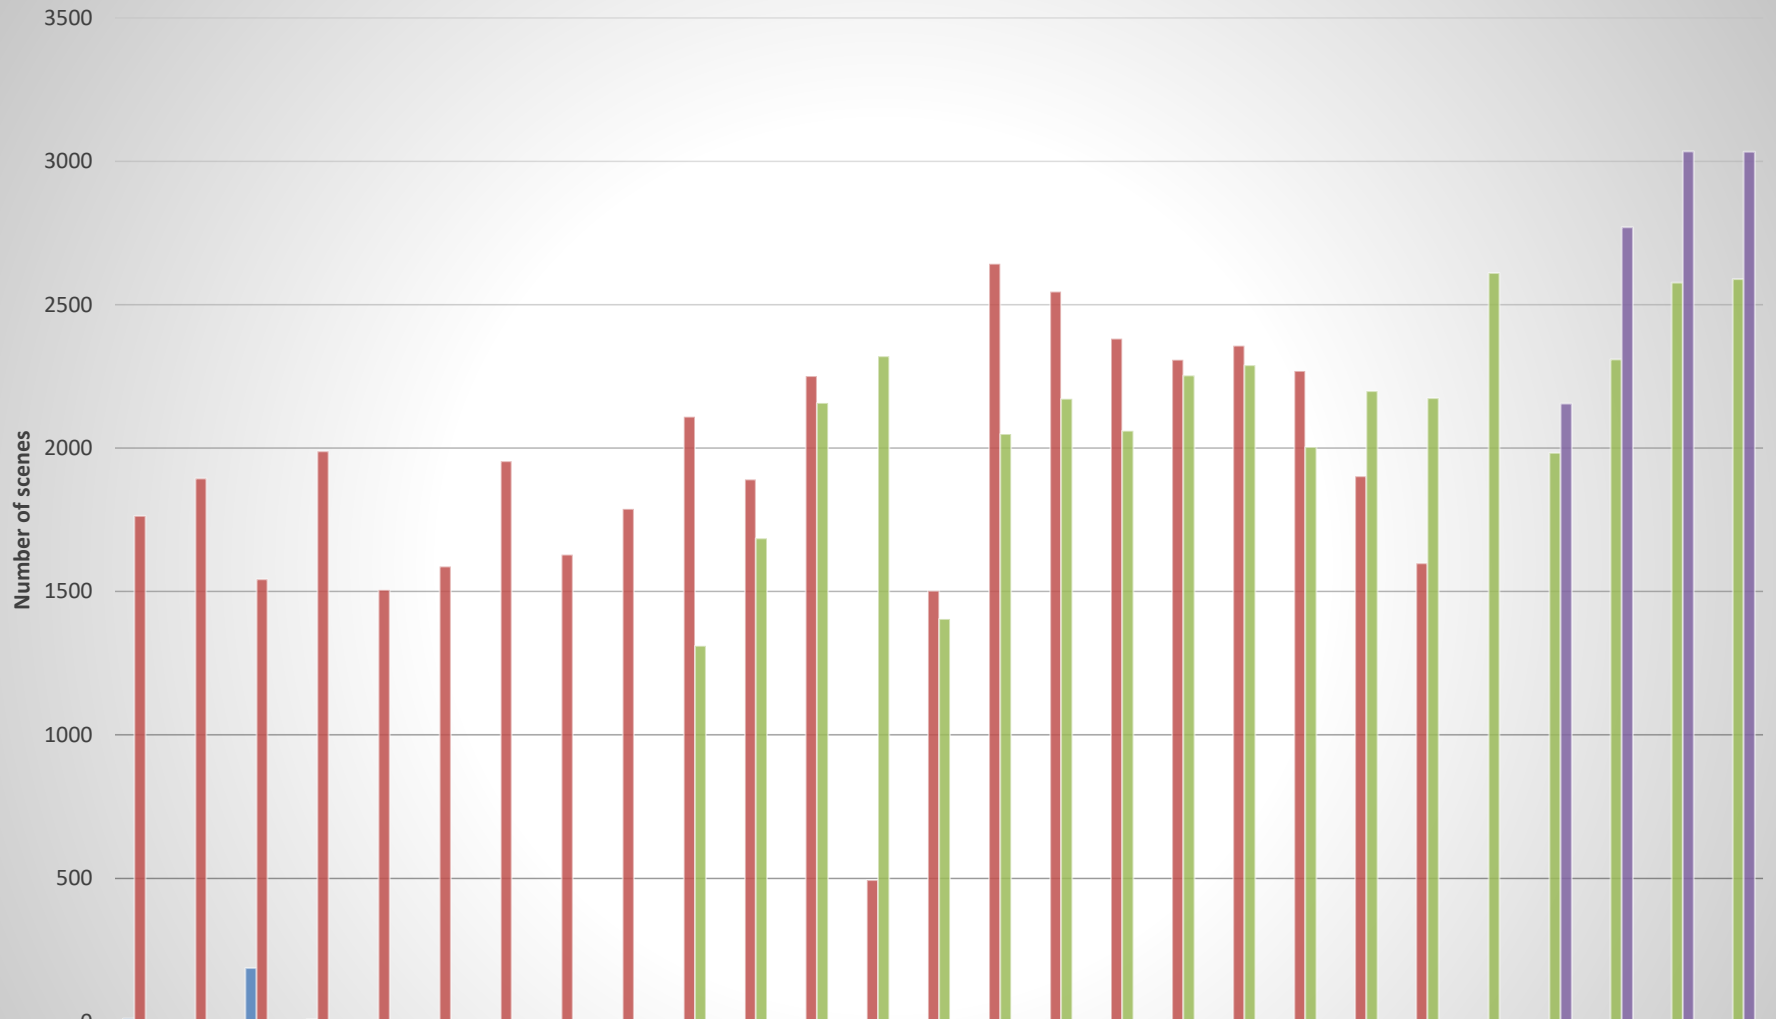

## Landsat Scenes of Brazil Less Than 20% Cloud Cover

	1990	1991	1992	1993	1994	1995	1996	1997	1998	1999	2000	2001	2002	2003	2004	2005	2006	2007	2008	2009	2010	2011	2012	2013	2014	2015	2016
L4	11	2	187	8	0	0	0	0	0	0	0	0	0	0	0	0	0	0	0	0	0	0	0	0	0	0	0
L5	1764	1894	1543	1989	1506	1587	1954	1629	1788	2110	1891	2251	494	1502	2643	2546	2382	2308	2357	2269	1902	1598	0	0	0	0	0
L7	0	0	0	0	0	0	0	0	0	1311	1685	2158	2320	1404	2049	2172	2060	2254	2289	2003	2199	2174	2610	1984	2309	2577	2589
L8	0	0	0	0	0	0	0	0	0	0	0	0	0	0	0	0	0	0	0	0	0	0	2155	2770	3034	3033	

# All Landsat scenes of Brazil

	1990	1991	1992	1993	1994	1995	1996	1997	1998	1999	2000	2001	2002	2003	2004	2005	2006	2007	2008	2009	2010	2011	2012	2013	2014	2015	2016
L4	34	7	492	37	0	0	0	0	0	0	0	0	0	0	0	0	0	0	0	0	0	0	0	0	0	0	0
L5	5576	6260	5542	6671	4762	4701	6619	4455	5219	6518	5747	7301	1876	3748	8093	7209	7144	6003	7239	7516	5018	4310	0	0	0	0	0
L7	0	0	0	0	0	0	0	0	0	3392	5953	7660	7808	5570	5872	5946	5796	5801	6219	6240	5878	6410	7761	7136	8162	7986	8268
L8	0	0	0	0	0	0	0	0	0	0	0	0	0	0	0	0	0	0	0	0	0	0	5491	8010	8406	8411	