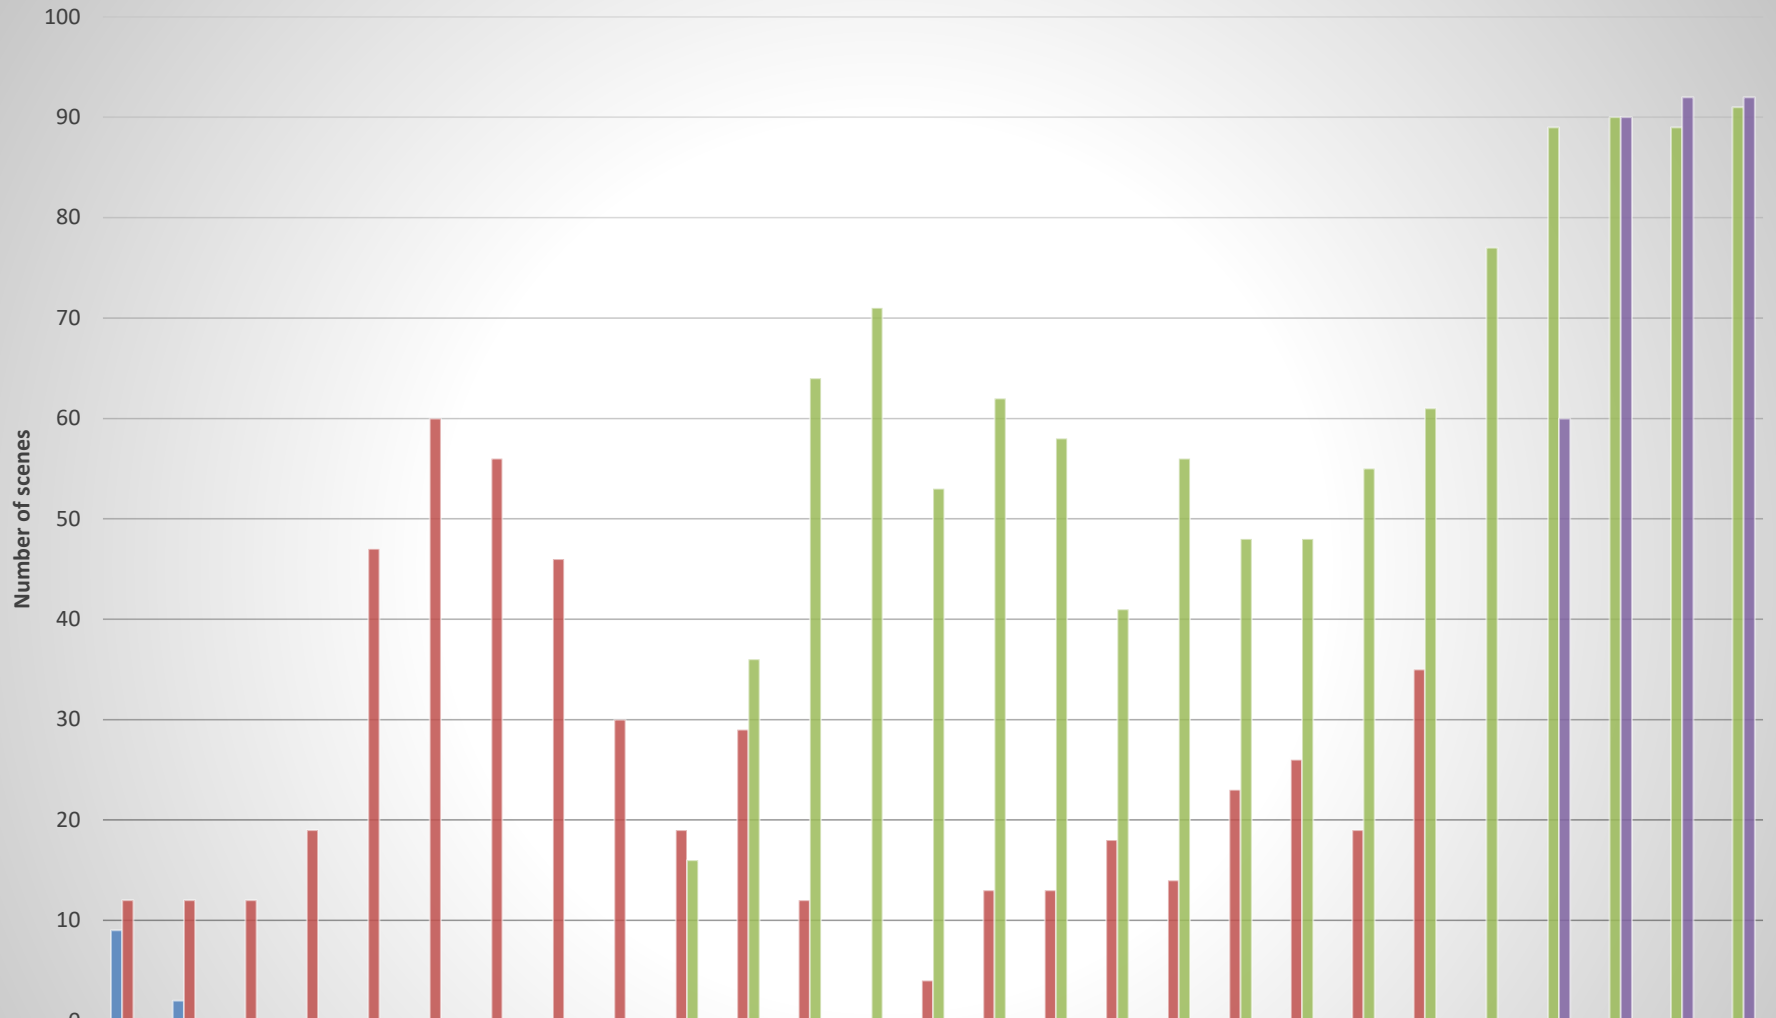

Landsat Scenes of Burundi Less Than 20% Cloud Cover

	1990	1991	1992	1993	1994	1995	1996	1997	1998	1999	2000	2001	2002	2003	2004	2005	2006	2007	2008	2009	2010	2011	2012	2013	2014	2015	2016
L4	3	0	0	0	0	0	0	0	0	0	0	0	0	0	0	0	0	0	0	0	0	0	0	0	0	0	0
L5	6	4	2	8	14	12	11	10	8	1	6	1	0	2	5	6	6	6	8	5	9	15	0	0	0	0	0
L7	0	0	0	0	0	0	0	0	0	10	7	7	17	8	21	13	15	18	12	16	14	13	14	16	15	20	17
L8	0	0	0	0	0	0	0	0	0	0	0	0	0	0	0	0	0	0	0	0	0	0	0	26	21	29	31

All Landsat scenes of Burundi

	1990	1991	1992	1993	1994	1995	1996	1997	1998	1999	2000	2001	2002	2003	2004	2005	2006	2007	2008	2009	2010	2011	2012	2013	2014	2015	2016	
L4	9	2	0	0	0	0	0	0	0	0	0	0	0	0	0	0	0	0	0	0	0	0	0	0	0	0	0	0
L5	12	12	12	19	47	60	56	46	30	19	29	12	0	4	13	13	18	14	23	26	19	35	0	0	0	0	0	0
L7	0	0	0	0	0	0	0	0	0	16	36	64	71	53	62	58	41	56	48	48	55	61	77	89	90	89	91	
L8	0	0	0	0	0	0	0	0	0	0	0	0	0	0	0	0	0	0	0	0	0	0	0	60	90	92	92	

Year	All Burundi Scenes					Less Than 20% Cloud Cover				
	L4	L5	L7	L8	Total	L4	L5	L7	L8	Total
1990	9	12	0	0	21	3	6	0	0	9
1991	2	12	0	0	14	0	4	0	0	4
1992	0	12	0	0	12	0	2	0	0	2
1993	0	19	0	0	19	0	8	0	0	8
1994	0	47	0	0	47	0	14	0	0	14
1995	0	60	0	0	60	0	12	0	0	12
1996	0	56	0	0	56	0	11	0	0	11
1997	0	46	0	0	46	0	10	0	0	10
1998	0	30	0	0	30	0	8	0	0	8
1999	0	19	16	0	35	0	1	10	0	11
2000	0	29	36	0	65	0	6	7	0	13
2001	0	12	64	0	76	0	1	7	0	8
2002	0	0	71	0	71	0	0	17	0	17
2003	0	4	53	0	57	0	2	8	0	10
2004	0	13	62	0	75	0	5	21	0	26
2005	0	13	58	0	71	0	6	13	0	19
2006	0	18	41	0	59	0	6	15	0	21
2007	0	14	56	0	70	0	6	18	0	24
2008	0	23	48	0	71	0	8	12	0	20
2009	0	26	48	0	74	0	5	16	0	21
2010	0	19	55	0	74	0	9	14	0	23
2011	0	35	61	0	96	0	15	13	0	28
2012	0	0	77	0	77	0	0	14	0	14
2013	0	0	89	60	149	0	0	16	26	42
2014	0	0	90	90	180	0	0	15	21	36
2015	0	0	89	92	181	0	0	20	29	49
2016	0	0	91	92	183	0	0	17	31	48