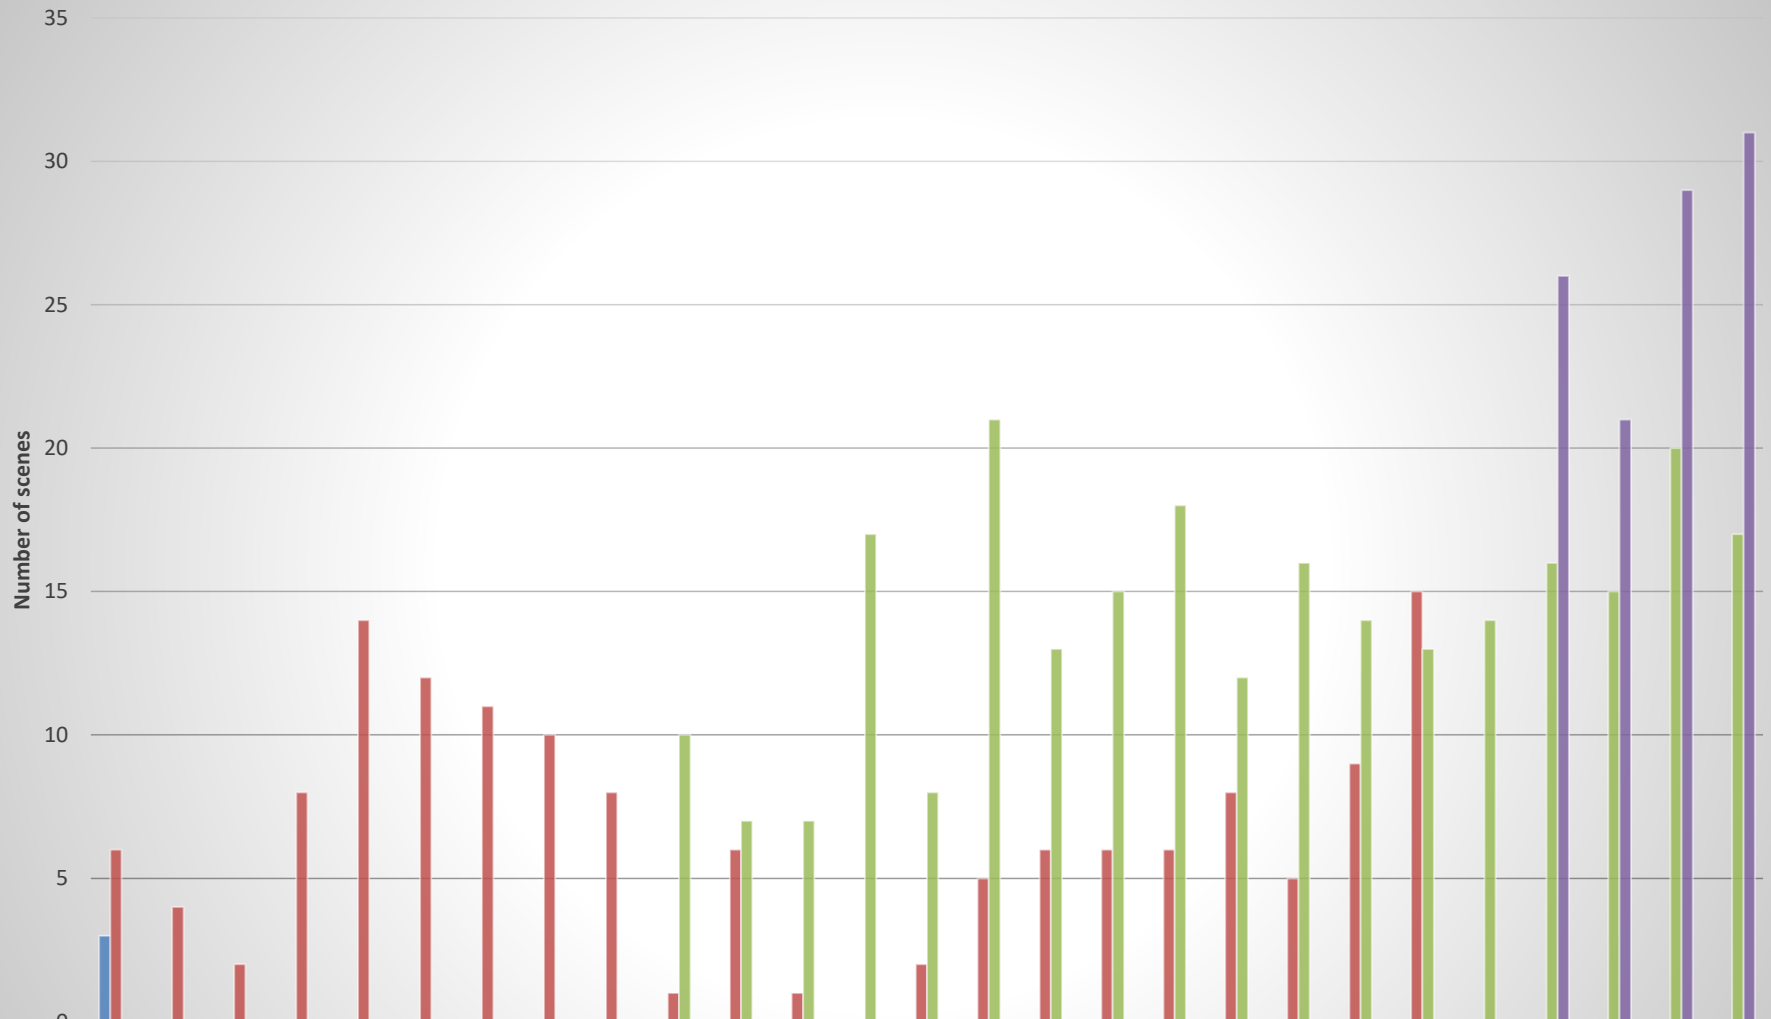

Landsat Scenes of Burundi Less Than 20% Cloud Cover

	1990	1991	1992	1993	1994	1995	1996	1997	1998	1999	2000	2001	2002	2003	2004	2005	2006	2007	2008	2009	2010	2011	2012	2013	2014	2015	2016
L4	3	0	0	0	0	0	0	0	0	0	0	0	0	0	0	0	0	0	0	0	0	0	0	0	0	0	0
L5	6	4	2	8	14	12	11	10	8	1	6	1	0	2	5	6	6	6	8	5	9	15	0	0	0	0	0
L7	0	0	0	0	0	0	0	0	0	10	7	7	17	8	21	13	15	18	12	16	14	13	14	16	15	20	17
L8	0	0	0	0	0	0	0	0	0	0	0	0	0	0	0	0	0	0	0	0	0	0	0	26	21	29	31

All Landsat scenes of Burundi

	1990	1991	1992	1993	1994	1995	1996	1997	1998	1999	2000	2001	2002	2003	2004	2005	2006	2007	2008	2009	2010	2011	2012	2013	2014	2015	2016	
L4	9	2	0	0	0	0	0	0	0	0	0	0	0	0	0	0	0	0	0	0	0	0	0	0	0	0	0	0
L5	12	12	12	19	47	60	56	46	30	19	29	12	0	4	13	13	18	14	23	26	19	35	0	0	0	0	0	0
L7	0	0	0	0	0	0	0	0	0	16	36	64	71	53	62	58	41	56	48	48	55	61	77	89	90	89	91	
L8	0	0	0	0	0	0	0	0	0	0	0	0	0	0	0	0	0	0	0	0	0	0	0	60	90	92	92	

Year	All Burundi Scenes					Less Than 20% Cloud Cover				
	L4	L5	L7	L8	Total	L4	L5	L7	L8	Total
1990	9	12	0	0	21	3	6	0	0	9
1991	2	12	0	0	14	0	4	0	0	4
1992	0	12	0	0	12	0	2	0	0	2
1993	0	19	0	0	19	0	8	0	0	8
1994	0	47	0	0	47	0	14	0	0	14
1995	0	60	0	0	60	0	12	0	0	12
1996	0	56	0	0	56	0	11	0	0	11
1997	0	46	0	0	46	0	10	0	0	10
1998	0	30	0	0	30	0	8	0	0	8
1999	0	19	16	0	35	0	1	10	0	11
2000	0	29	36	0	65	0	6	7	0	13
2001	0	12	64	0	76	0	1	7	0	8
2002	0	0	71	0	71	0	0	17	0	17
2003	0	4	53	0	57	0	2	8	0	10
2004	0	13	62	0	75	0	5	21	0	26
2005	0	13	58	0	71	0	6	13	0	19
2006	0	18	41	0	59	0	6	15	0	21
2007	0	14	56	0	70	0	6	18	0	24
2008	0	23	48	0	71	0	8	12	0	20
2009	0	26	48	0	74	0	5	16	0	21
2010	0	19	55	0	74	0	9	14	0	23
2011	0	35	61	0	96	0	15	13	0	28
2012	0	0	77	0	77	0	0	14	0	14
2013	0	0	89	60	149	0	0	16	26	42
2014	0	0	90	90	180	0	0	15	21	36
2015	0	0	89	92	181	0	0	20	29	49
2016	0	0	91	92	183	0	0	17	31	48