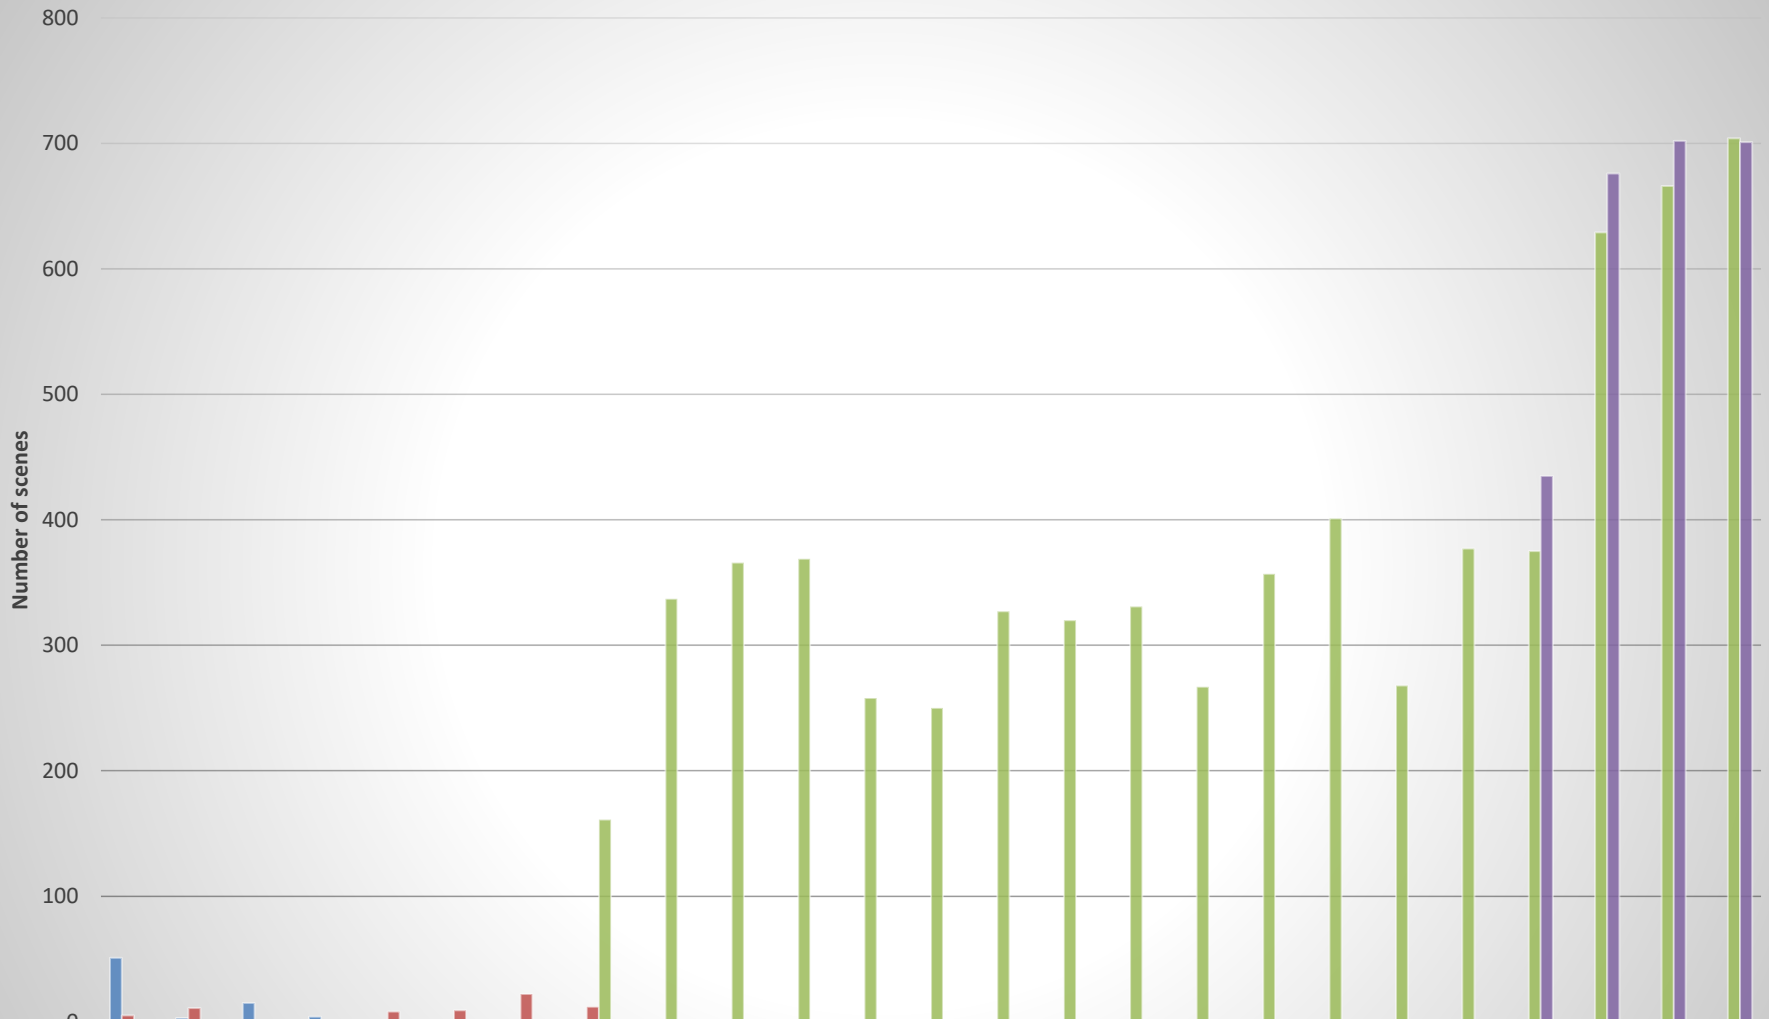

Landsat Scenes of Cameroon Less Than 20% Cloud Cover

	1990	1991	1992	1994	1995	1998	1999	2000	2001	2002	2003	2004	2005	2006	2007	2008	2009	2010	2011	2012	2013	2014	2015	2016
L4	7	3	3	0	0	0	0	0	0	0	0	0	0	0	0	0	0	0	0	0	0	0	0	0
L5	0	9	0	2	3	12	4	0	0	0	0	0	0	0	0	0	0	0	0	0	0	0	0	0
L7	0	0	0	0	0	0	30	66	74	83	84	113	110	123	141	128	96	128	89	91	108	171	204	182
L8	0	0	0	0	0	0	0	0	0	0	0	0	0	0	0	0	0	0	0	0	125	241	266	228

All Landsat scenes of Cameroon

	1990	1991	1992	1993	1994	1995	1998	1999	2000	2001	2002	2003	2004	2005	2006	2007	2008	2009	2010	2011	2012	2013	2014	2015	2016
L4	51	3	15	4	0	0	0	0	0	0	0	0	0	0	0	0	0	0	0	0	0	0	0	0	0
L5	5	11	0	0	8	9	22	12	0	0	0	0	0	0	0	0	0	0	0	0	0	0	0	0	0
L7	0	0	0	0	0	0	0	161	337	366	369	258	250	327	320	331	267	357	401	268	377	375	629	666	704
L8	0	0	0	0	0	0	0	0	0	0	0	0	0	0	0	0	0	0	0	0	0	435	676	702	701

Year	All Cameroon Scenes					Less Than 20% Cloud Cover				
	L4	L5	L7	L8	Total	L4	L5	L7	L8	Total
1990	51	5	0	0	56	7	0	0	0	7
1991	3	11	0	0	14	3	9	0	0	12
1992	15	0	0	0	15	3	0	0	0	3
1993	4	0	0	0	4	0	0	0	0	0
1994	0	8	0	0	8	0	2	0	0	2
1995	0	9	0	0	9	0	3	0	0	3
1998	0	22	0	0	22	0	12	0	0	12
1999	0	12	161	0	173	0	4	30	0	34
2000	0	0	337	0	337	0	0	66	0	66
2001	0	0	366	0	366	0	0	74	0	74
2002	0	0	369	0	369	0	0	83	0	83
2003	0	0	258	0	258	0	0	84	0	84
2004	0	0	250	0	250	0	0	113	0	113
2005	0	0	327	0	327	0	0	110	0	110
2006	0	0	320	0	320	0	0	123	0	123
2007	0	0	331	0	331	0	0	141	0	141
2008	0	0	267	0	267	0	0	128	0	128
2009	0	0	357	0	357	0	0	96	0	96
2010	0	0	401	0	401	0	0	128	0	128
2011	0	0	268	0	268	0	0	89	0	89
2012	0	0	377	0	377	0	0	91	0	91
2013	0	0	375	435	810	0	0	108	125	233
2014	0	0	629	676	1305	0	0	171	241	412
2015	0	0	666	702	1368	0	0	204	266	470
2016	0	0	704	701	1405	0	0	182	228	410