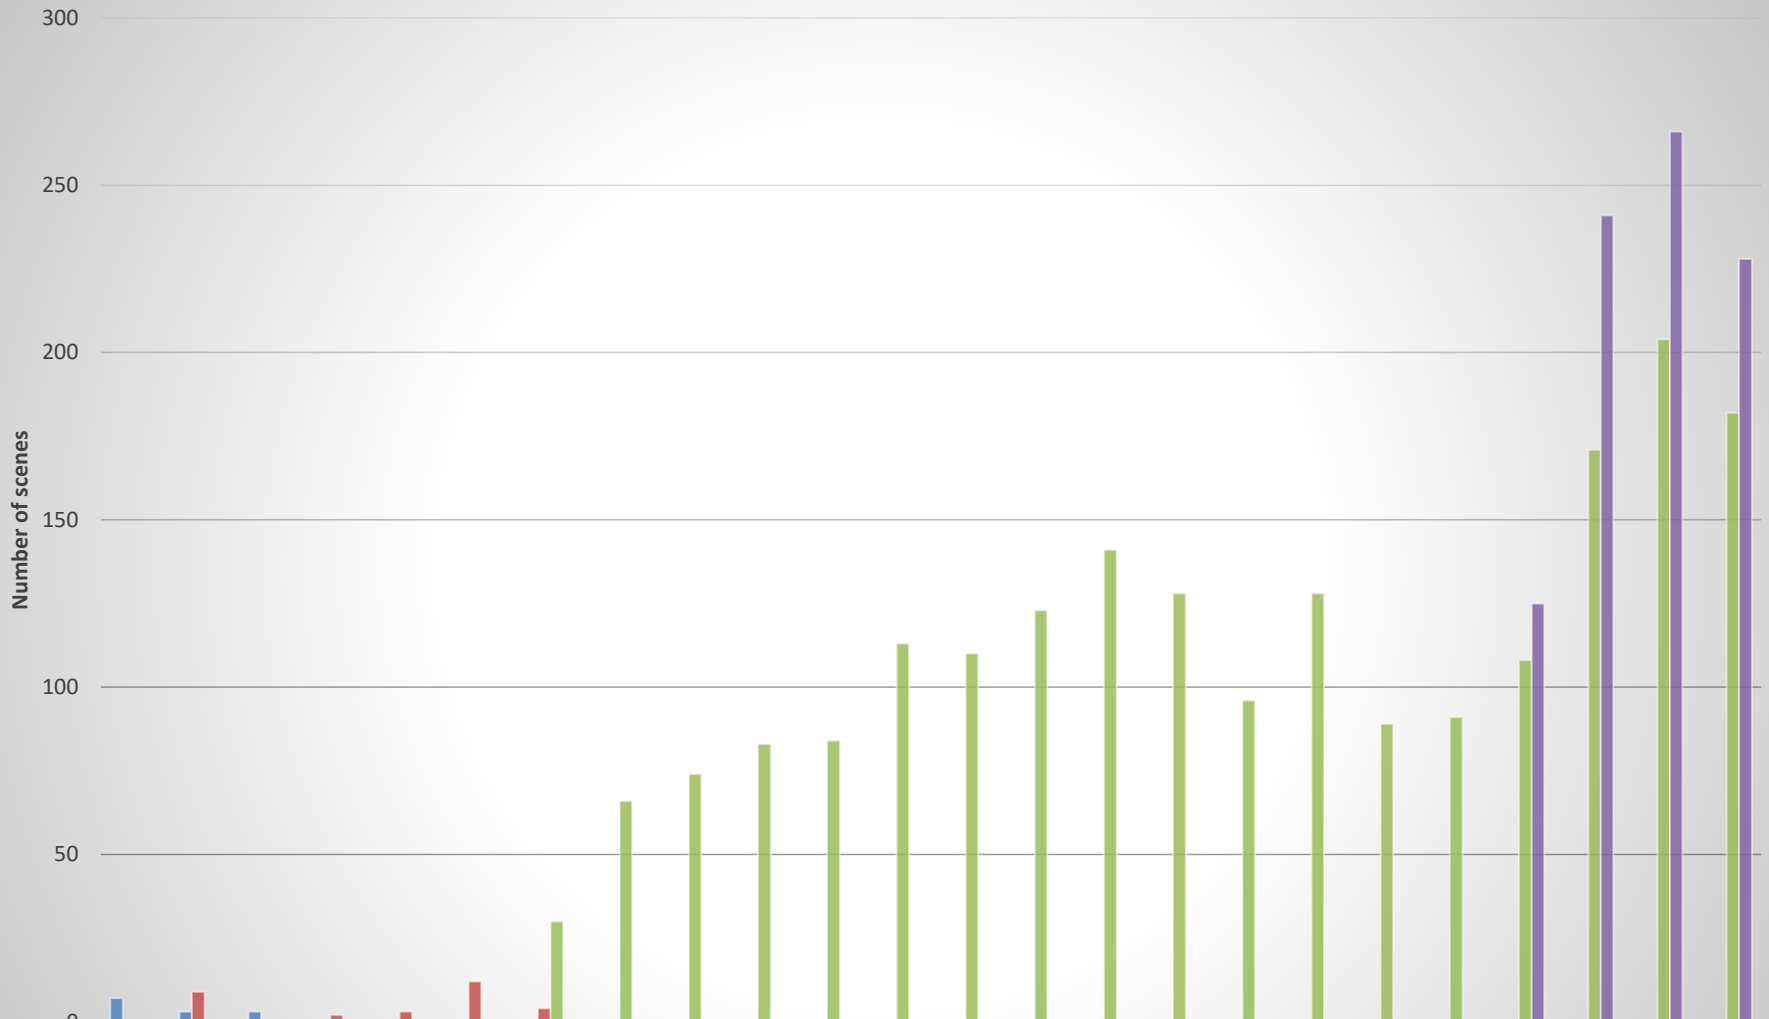

Landsat Scenes of Cameroon Less Than 20% Cloud Cover

	1990	1991	1992	1994	1995	1998	1999	2000	2001	2002	2003	2004	2005	2006	2007	2008	2009	2010	2011	2012	2013	2014	2015	2016
L4	7	3	3	0	0	0	0	0	0	0	0	0	0	0	0	0	0	0	0	0	0	0	0	0
L5	0	9	0	2	3	12	4	0	0	0	0	0	0	0	0	0	0	0	0	0	0	0	0	0
L7	0	0	0	0	0	0	30	66	74	83	84	113	110	123	141	128	96	128	89	91	108	171	204	182
L8	0	0	0	0	0	0	0	0	0	0	0	0	0	0	0	0	0	0	0	0	125	241	266	228

All Landsat scenes of Cameroon

	1990	1991	1992	1993	1994	1995	1998	1999	2000	2001	2002	2003	2004	2005	2006	2007	2008	2009	2010	2011	2012	2013	2014	2015	2016
L4	51	3	15	4	0	0	0	0	0	0	0	0	0	0	0	0	0	0	0	0	0	0	0	0	0
L5	5	11	0	0	8	9	22	12	0	0	0	0	0	0	0	0	0	0	0	0	0	0	0	0	0
L7	0	0	0	0	0	0	0	161	337	366	369	258	250	327	320	331	267	357	401	268	377	375	629	666	704
L8	0	0	0	0	0	0	0	0	0	0	0	0	0	0	0	0	0	0	0	0	0	435	676	702	701

Year	All Cameroon Scenes					Less Than 20% Cloud Cover				
	L4	L5	L7	L8	Total	L4	L5	L7	L8	Total
1990	51	5	0	0	56	7	0	0	0	7
1991	3	11	0	0	14	3	9	0	0	12
1992	15	0	0	0	15	3	0	0	0	3
1993	4	0	0	0	4	0	0	0	0	0
1994	0	8	0	0	8	0	2	0	0	2
1995	0	9	0	0	9	0	3	0	0	3
1998	0	22	0	0	22	0	12	0	0	12
1999	0	12	161	0	173	0	4	30	0	34
2000	0	0	337	0	337	0	0	66	0	66
2001	0	0	366	0	366	0	0	74	0	74
2002	0	0	369	0	369	0	0	83	0	83
2003	0	0	258	0	258	0	0	84	0	84
2004	0	0	250	0	250	0	0	113	0	113
2005	0	0	327	0	327	0	0	110	0	110
2006	0	0	320	0	320	0	0	123	0	123
2007	0	0	331	0	331	0	0	141	0	141
2008	0	0	267	0	267	0	0	128	0	128
2009	0	0	357	0	357	0	0	96	0	96
2010	0	0	401	0	401	0	0	128	0	128
2011	0	0	268	0	268	0	0	89	0	89
2012	0	0	377	0	377	0	0	91	0	91
2013	0	0	375	435	810	0	0	108	125	233
2014	0	0	629	676	1305	0	0	171	241	412
2015	0	0	666	702	1368	0	0	204	266	470
2016	0	0	704	701	1405	0	0	182	228	410