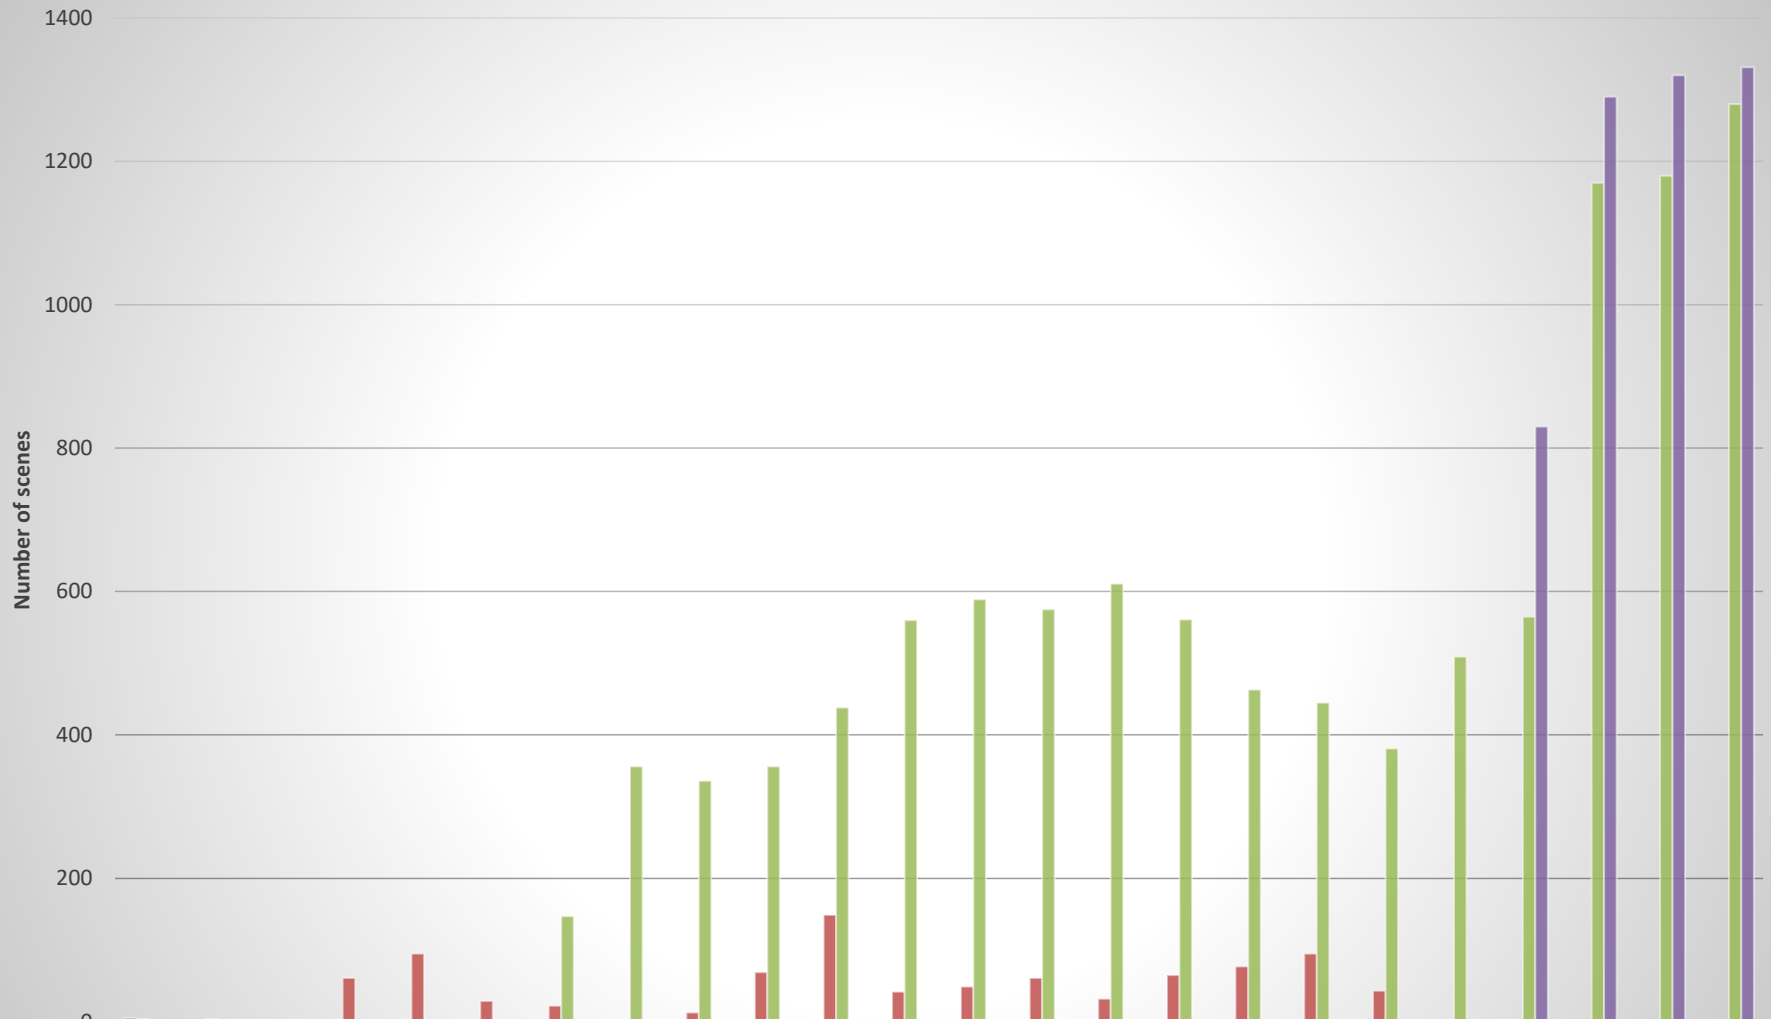

Landsat Scenes of Chad Less Than 20% Cloud Cover

	1990	1991	1992	1994	1995	1998	1999	2000	2001	2002	2003	2004	2005	2006	2007	2008	2009	2010	2011	2012	2013	2014	2015	2016
L4	5	2	1	0	0	0	0	0	0	0	0	0	0	0	0	0	0	0	0	0	0	0	0	0
L5	4	4	0	61	95	29	22	1	13	69	149	42	49	61	32	65	77	95	43	0	0	0	0	0
L7	0	0	0	0	0	0	147	356	336	356	438	560	589	575	611	561	463	445	381	509	565	1170	1180	1280
L8	0	0	0	0	0	0	0	0	0	0	0	0	0	0	0	0	0	0	0	0	830	1290	1320	1331

All Landsat scenes of Chad

Year	All Chad Scenes					Less Than 20% Cloud Cover				
	L4	L5	L7	L8	Total	L4	L5	L7	L8	Total
1990	10	4	0	0	14	5	4	0	0	9
1991	2	4	0	0	6	2	4	0	0	6
1992	1	0	0	0	1	1	0	0	0	1
1994	0	75	0	0	75	0	61	0	0	61
1995	0	103	0	0	103	0	95	0	0	95
1998	0	31	0	0	31	0	29	0	0	29
1999	0	27	190	0	217	0	22	147	0	169
2000	0	4	419	0	423	0	1	356	0	357
2001	0	13	421	0	434	0	13	336	0	349
2002	0	72	471	0	543	0	69	356	0	425
2003	0	174	516	0	690	0	149	438	0	587
2004	0	43	670	0	713	0	42	560	0	602
2005	0	55	661	0	716	0	49	589	0	638
2006	0	64	648	0	712	0	61	575	0	636
2007	0	32	670	0	702	0	32	611	0	643
2008	0	67	628	0	695	0	65	561	0	626
2009	0	82	564	0	646	0	77	463	0	540
2010	0	101	492	0	593	0	95	445	0	540
2011	0	43	453	0	496	0	43	381	0	424
2012	0	0	641	0	641	0	0	509	0	509
2013	0	0	654	1003	1657	0	0	565	830	1395
2014	0	0	1477	1521	2998	0	0	1170	1290	2460
2015	0	0	1502	1565	3067	0	0	1180	1320	2500
2016	0	0	1599	1602	3201	0	0	1280	1331	2611