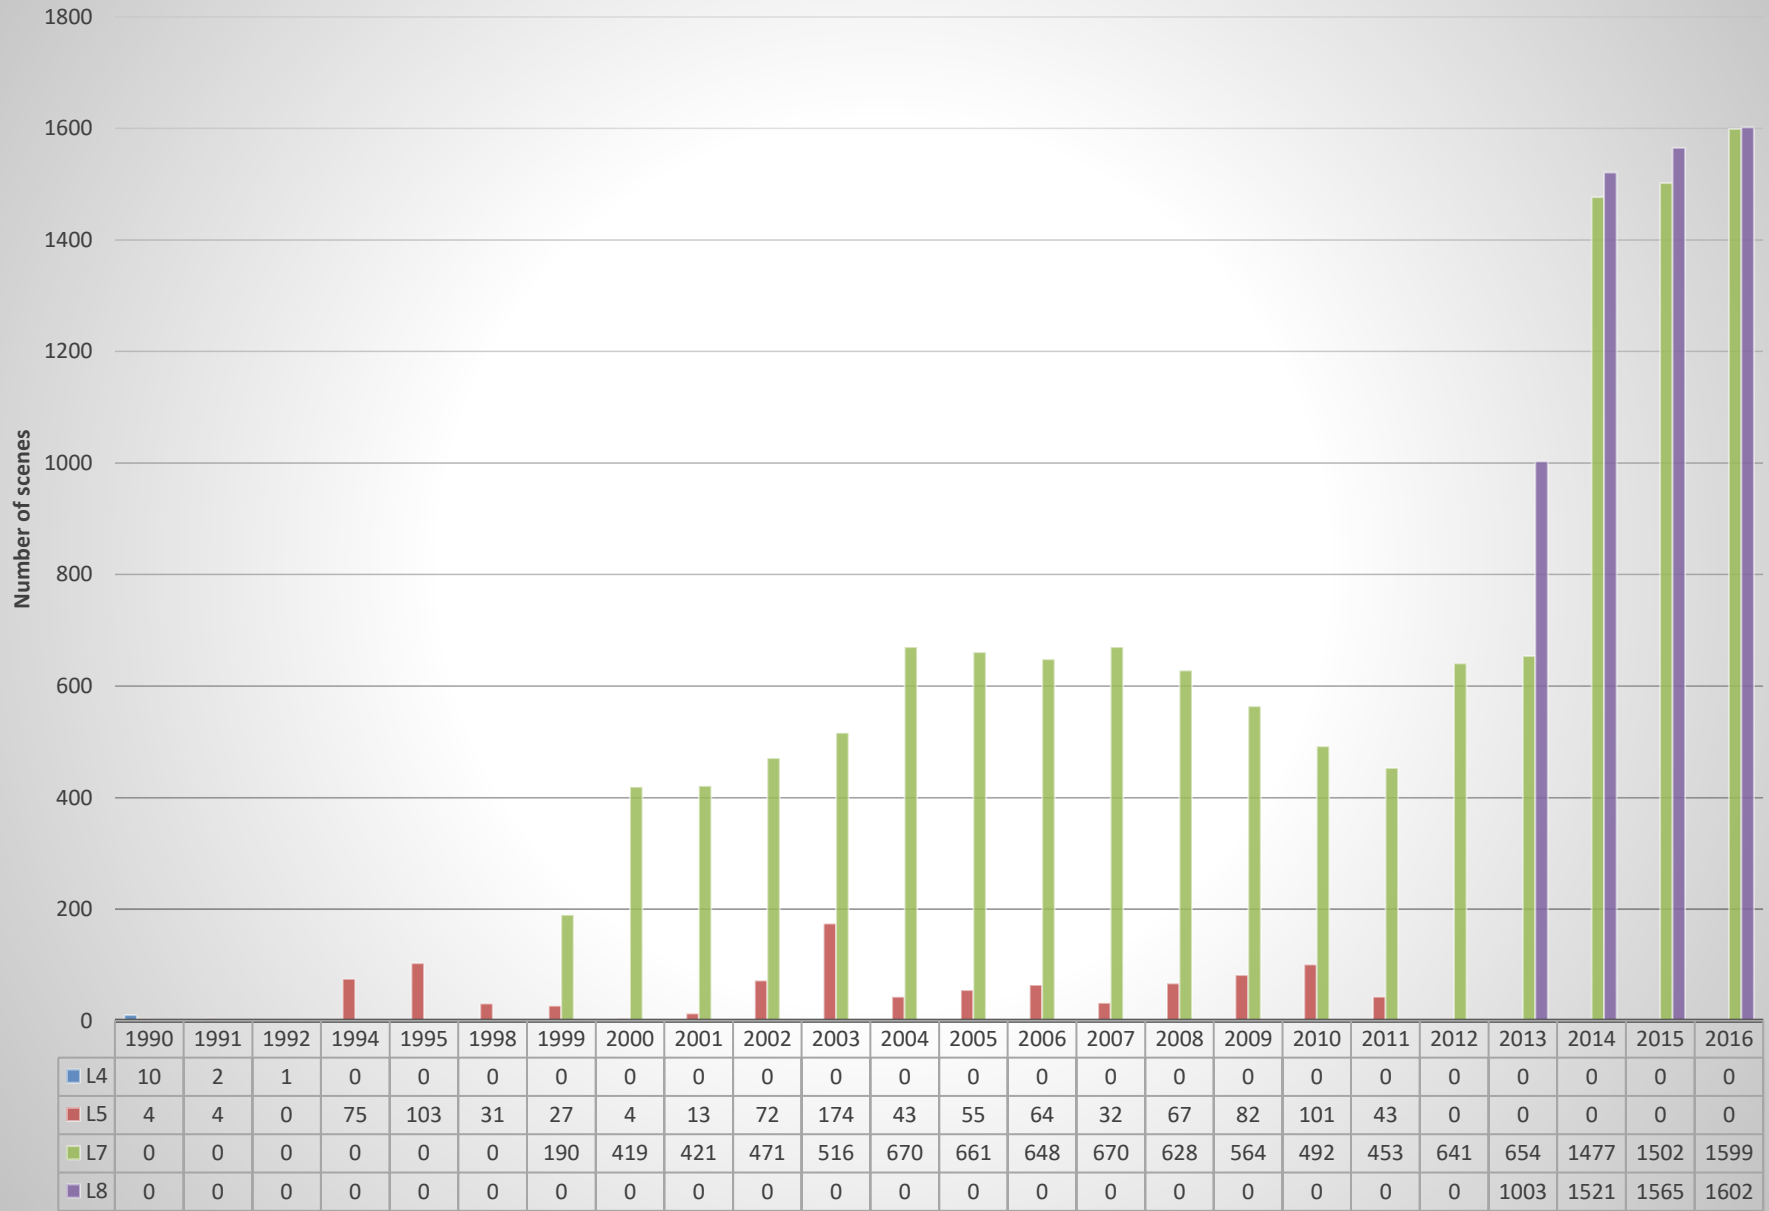

Landsat Scenes of Chad Less Than 20% Cloud Cover

	1990	1991	1992	1994	1995	1998	1999	2000	2001	2002	2003	2004	2005	2006	2007	2008	2009	2010	2011	2012	2013	2014	2015	2016
L4	5	2	1	0	0	0	0	0	0	0	0	0	0	0	0	0	0	0	0	0	0	0	0	0
L5	4	4	0	61	95	29	22	1	13	69	149	42	49	61	32	65	77	95	43	0	0	0	0	0
L7	0	0	0	0	0	0	147	356	336	356	438	560	589	575	611	561	463	445	381	509	565	1170	1180	1280
L8	0	0	0	0	0	0	0	0	0	0	0	0	0	0	0	0	0	0	0	0	830	1290	1320	1331

All Landsat scenes of Chad

Year	All Chad Scenes					Less Than 20% Cloud Cover				
	L4	L5	L7	L8	Total	L4	L5	L7	L8	Total
1990	10	4	0	0	14	5	4	0	0	9
1991	2	4	0	0	6	2	4	0	0	6
1992	1	0	0	0	1	1	0	0	0	1
1994	0	75	0	0	75	0	61	0	0	61
1995	0	103	0	0	103	0	95	0	0	95
1998	0	31	0	0	31	0	29	0	0	29
1999	0	27	190	0	217	0	22	147	0	169
2000	0	4	419	0	423	0	1	356	0	357
2001	0	13	421	0	434	0	13	336	0	349
2002	0	72	471	0	543	0	69	356	0	425
2003	0	174	516	0	690	0	149	438	0	587
2004	0	43	670	0	713	0	42	560	0	602
2005	0	55	661	0	716	0	49	589	0	638
2006	0	64	648	0	712	0	61	575	0	636
2007	0	32	670	0	702	0	32	611	0	643
2008	0	67	628	0	695	0	65	561	0	626
2009	0	82	564	0	646	0	77	463	0	540
2010	0	101	492	0	593	0	95	445	0	540
2011	0	43	453	0	496	0	43	381	0	424
2012	0	0	641	0	641	0	0	509	0	509
2013	0	0	654	1003	1657	0	0	565	830	1395
2014	0	0	1477	1521	2998	0	0	1170	1290	2460
2015	0	0	1502	1565	3067	0	0	1180	1320	2500
2016	0	0	1599	1602	3201	0	0	1280	1331	2611