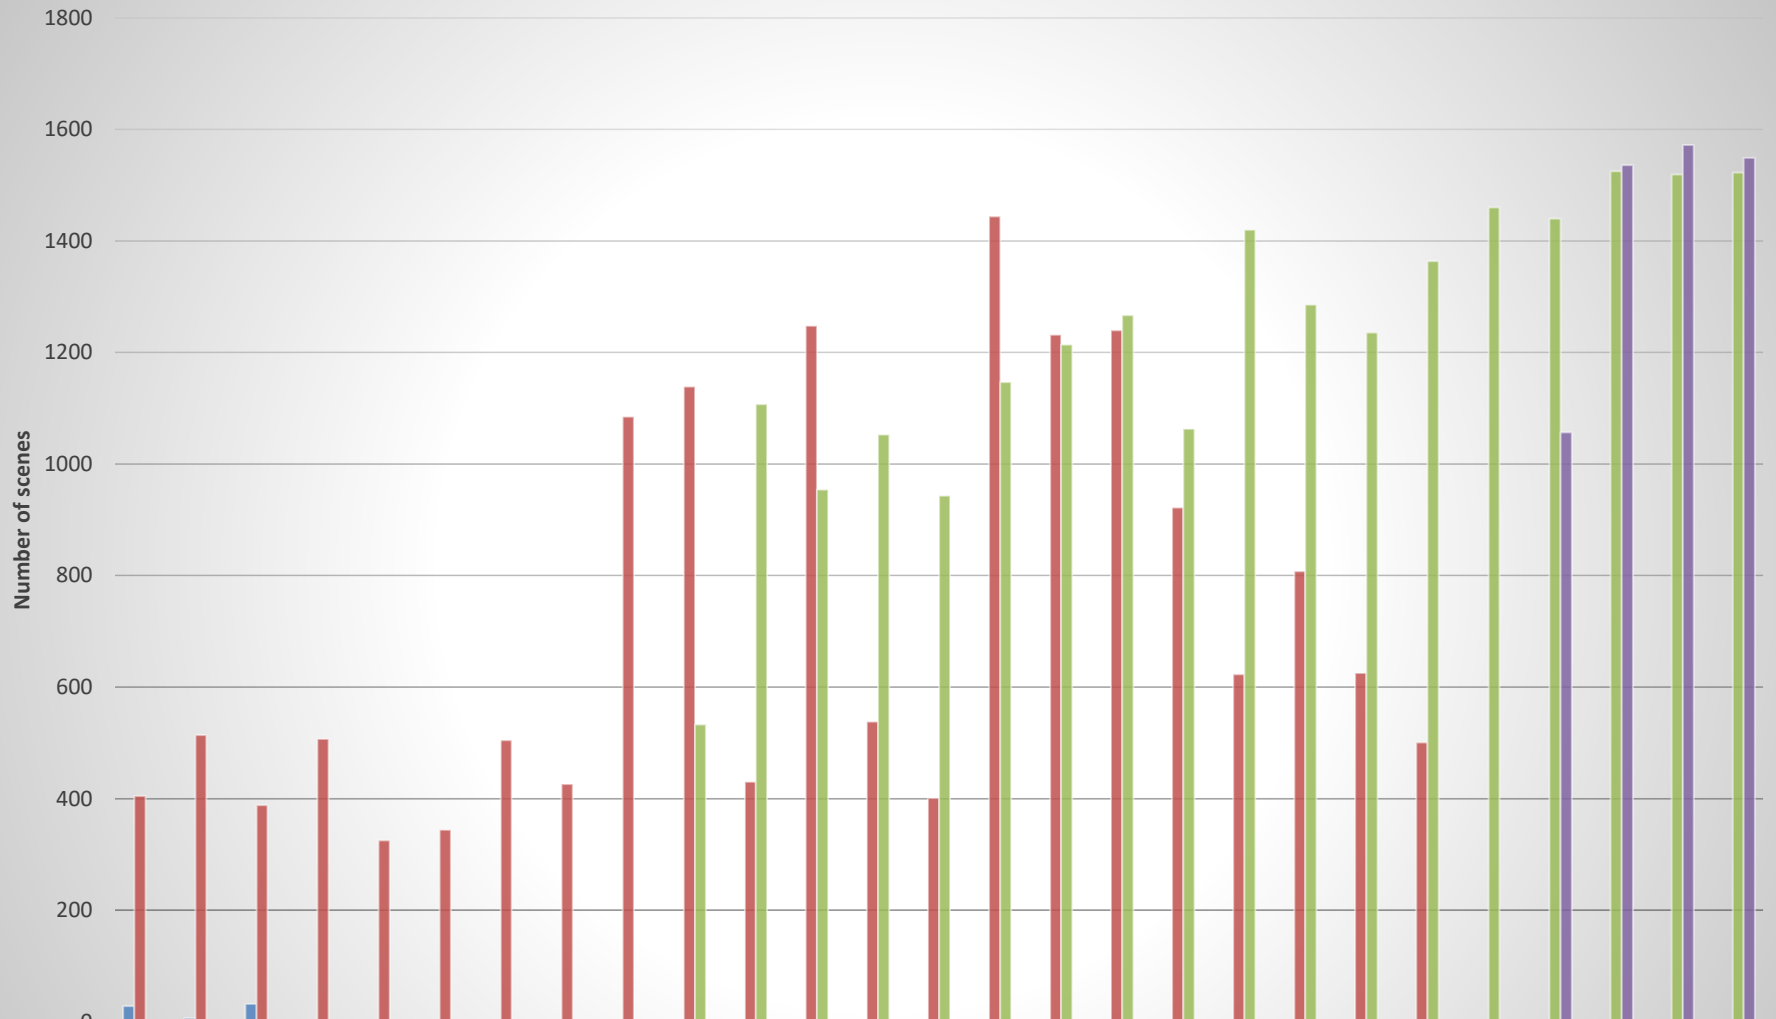

Landsat Scenes of Chile Less Than 20% Cloud Cover

	1990	1991	1992	1993	1994	1995	1996	1997	1998	1999	2000	2001	2002	2003	2004	2005	2006	2007	2008	2009	2010	2011	2012	2013	2014	2015	2016
L4	12	0	9	1	0	0	0	0	0	0	0	0	0	0	0	0	0	0	0	0	0	0	0	0	0	0	0
L5	133	222	161	168	125	129	195	152	329	309	169	314	143	142	368	307	313	251	260	289	240	205	0	0	0	0	0
L7	0	0	0	0	0	0	0	0	0	192	385	330	333	356	408	412	385	391	515	372	372	351	394	373	406	334	438
L8	0	0	0	0	0	0	0	0	0	0	0	0	0	0	0	0	0	0	0	0	0	0	0	432	585	619	602

All Landsat scenes of Chile

	1990	1991	1992	1993	1994	1995	1996	1997	1998	1999	2000	2001	2002	2003	2004	2005	2006	2007	2008	2009	2010	2011	2012	2013	2014	2015	2016
L4	28	6	32	3	0	0	0	0	0	0	0	0	0	0	0	0	0	0	0	0	0	0	0	0	0	0	0
L5	405	514	388	507	325	344	505	426	1085	1139	430	1248	538	401	1444	1232	1240	922	623	808	625	501	0	0	0	0	0
L7	0	0	0	0	0	0	0	0	0	533	1107	954	1053	943	1147	1214	1267	1063	1420	1286	1236	1364	1460	1440	1525	1519	1523
L8	0	0	0	0	0	0	0	0	0	0	0	0	0	0	0	0	0	0	0	0	0	0	1057	1536	1572	1549	