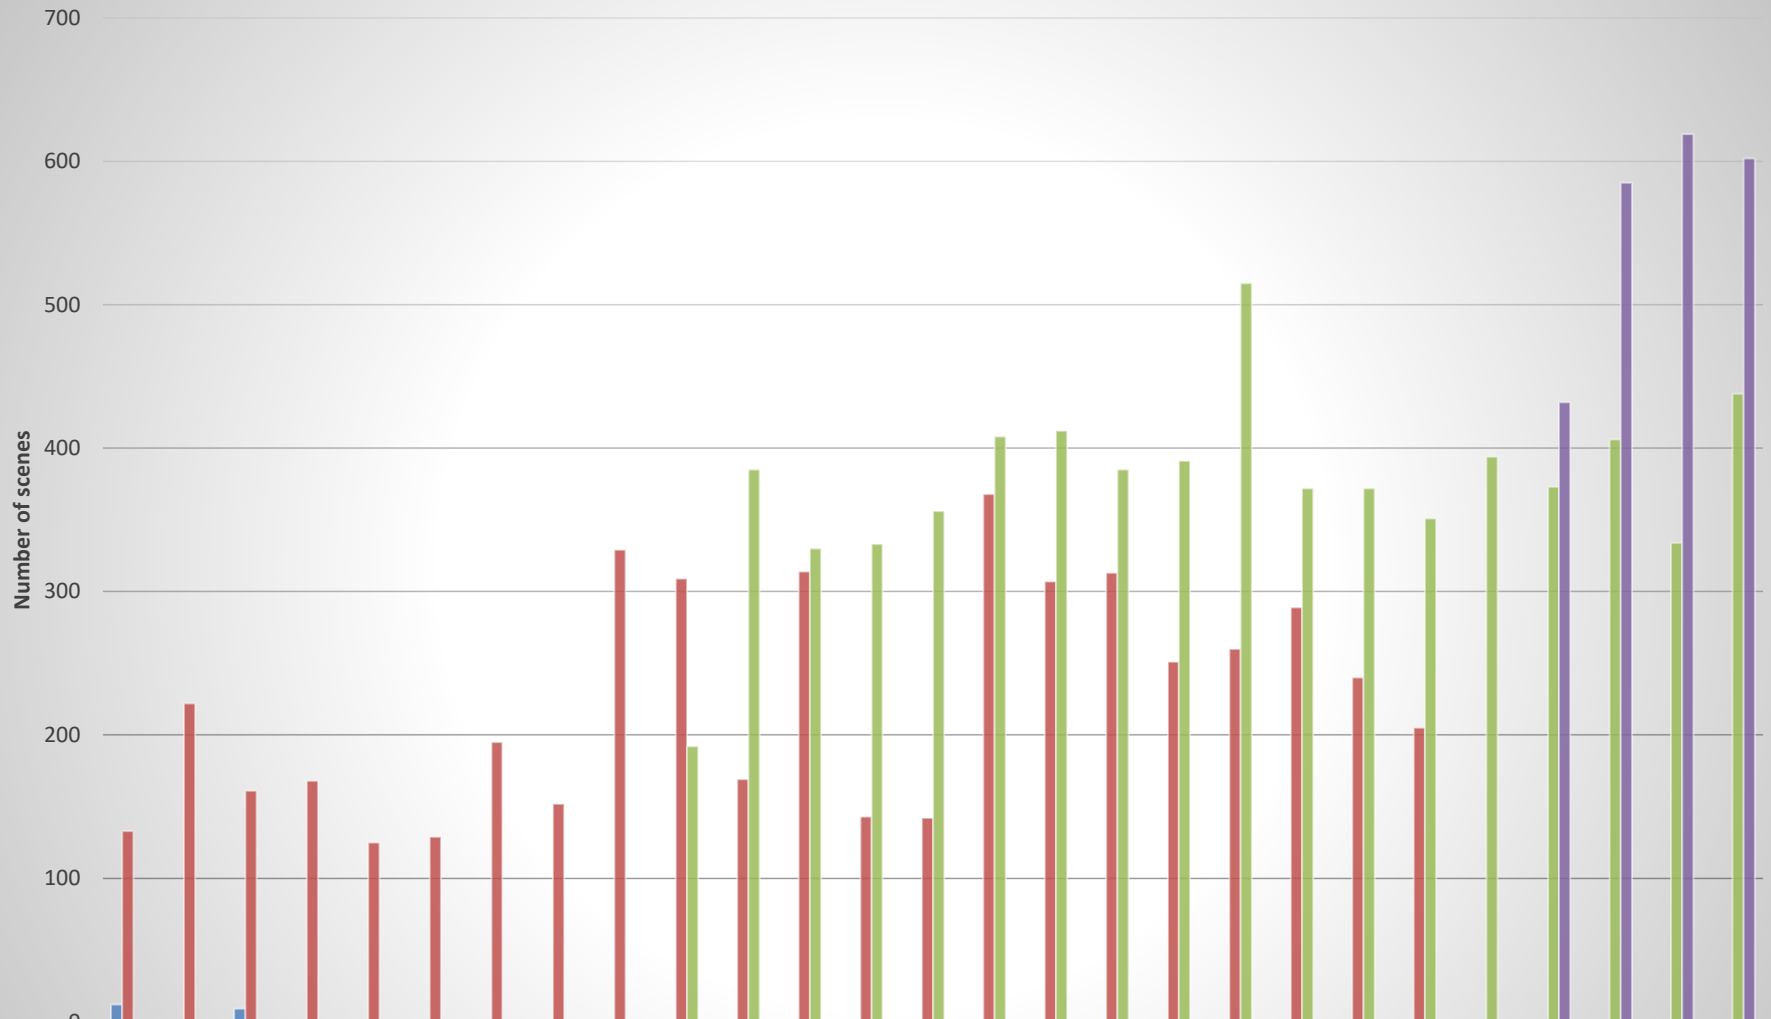

Landsat Scenes of Chile Less Than 20% Cloud Cover

	1990	1991	1992	1993	1994	1995	1996	1997	1998	1999	2000	2001	2002	2003	2004	2005	2006	2007	2008	2009	2010	2011	2012	2013	2014	2015	2016
L4	12	0	9	1	0	0	0	0	0	0	0	0	0	0	0	0	0	0	0	0	0	0	0	0	0	0	0
L5	133	222	161	168	125	129	195	152	329	309	169	314	143	142	368	307	313	251	260	289	240	205	0	0	0	0	0
L7	0	0	0	0	0	0	0	0	0	192	385	330	333	356	408	412	385	391	515	372	372	351	394	373	406	334	438
L8	0	0	0	0	0	0	0	0	0	0	0	0	0	0	0	0	0	0	0	0	0	0	0	432	585	619	602

All Landsat scenes of Chile

	1990	1991	1992	1993	1994	1995	1996	1997	1998	1999	2000	2001	2002	2003	2004	2005	2006	2007	2008	2009	2010	2011	2012	2013	2014	2015	2016
L4	28	6	32	3	0	0	0	0	0	0	0	0	0	0	0	0	0	0	0	0	0	0	0	0	0	0	0
L5	405	514	388	507	325	344	505	426	1085	1139	430	1248	538	401	1444	1232	1240	922	623	808	625	501	0	0	0	0	0
L7	0	0	0	0	0	0	0	0	0	533	1107	954	1053	943	1147	1214	1267	1063	1420	1286	1236	1364	1460	1440	1525	1519	1523
L8	0	0	0	0	0	0	0	0	0	0	0	0	0	0	0	0	0	0	0	0	0	0	1057	1536	1572	1549	