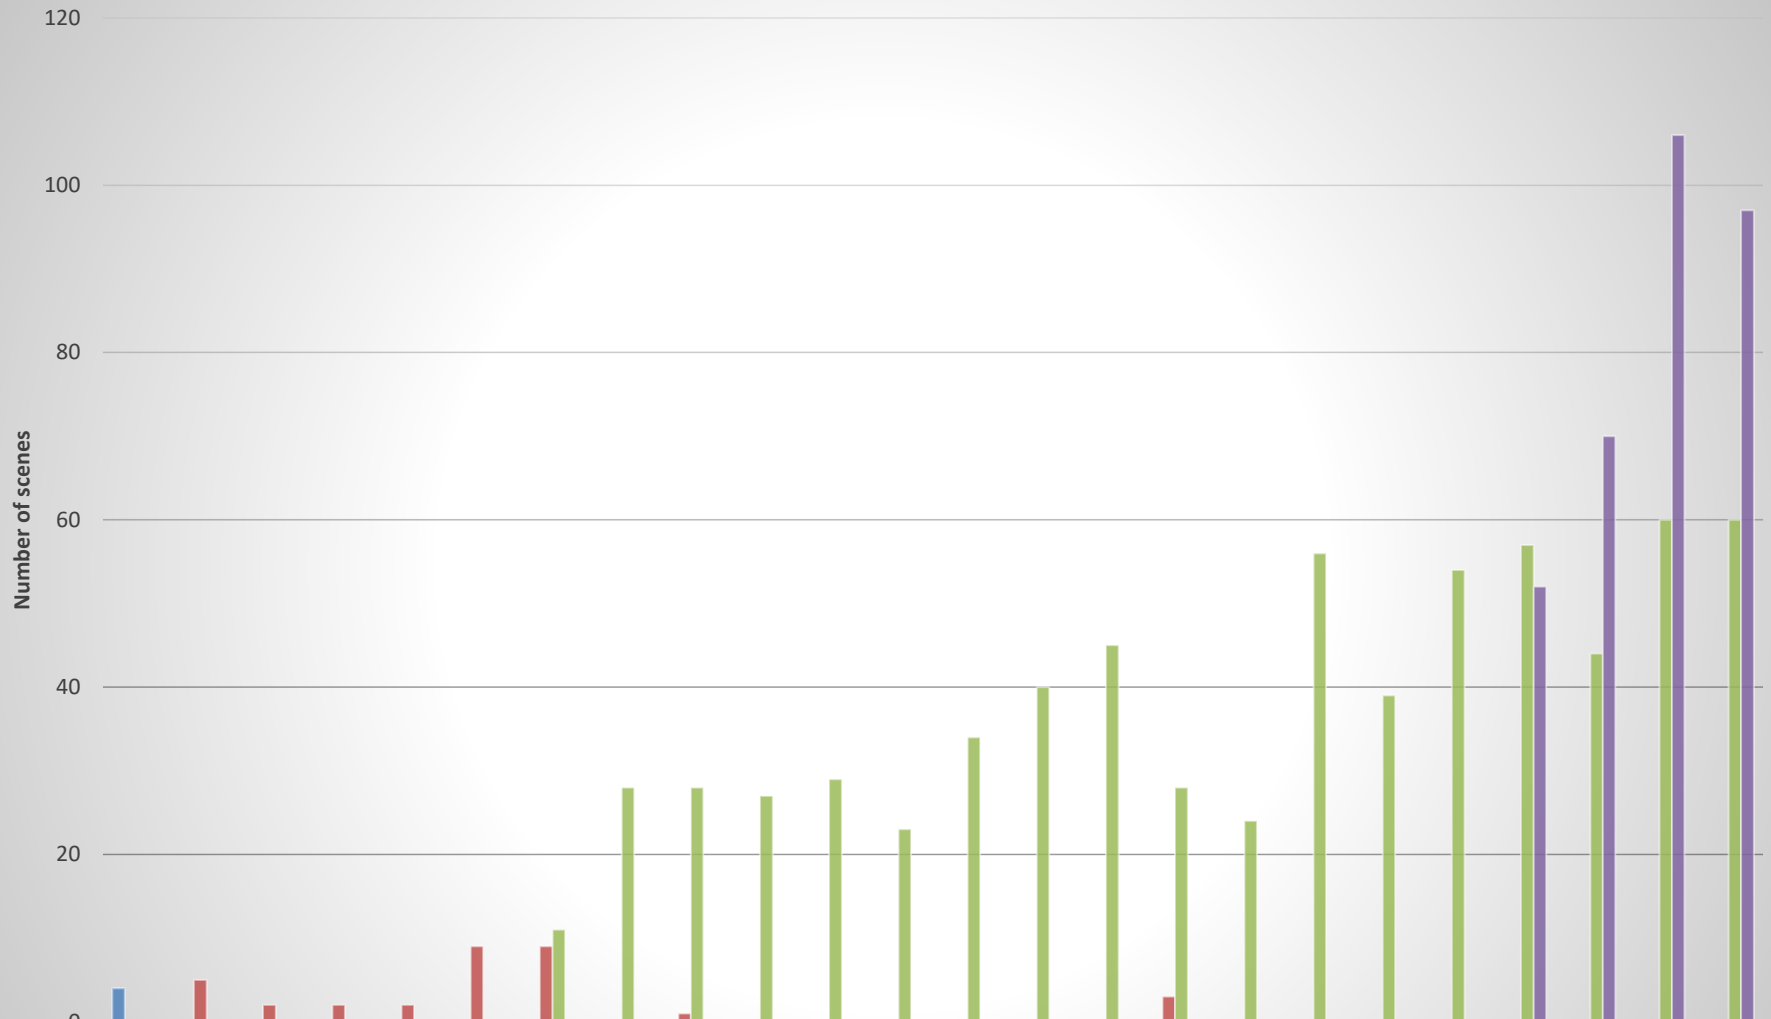

Landsat Scenes of Congo Less Than 20% Cloud Cover

	1990	1994	1995	1996	1997	1998	1999	2000	2001	2002	2003	2004	2005	2006	2007	2008	2009	2010	2011	2012	2013	2014	2015	2016
L4	4	0	0	0	0	0	0	0	0	0	0	0	0	0	0	0	0	0	0	0	0	0	0	0
L5	0	5	2	2	2	9	9	0	1	0	0	0	0	0	0	3	0	0	0	0	0	0	0	0
L7	0	0	0	0	0	0	11	28	28	27	29	23	34	40	45	28	24	56	39	54	57	44	60	60
L8	0	0	0	0	0	0	0	0	0	0	0	0	0	0	0	0	0	0	0	0	52	70	106	97

All Landsat scenes of Congo

	1990	1994	1995	1996	1997	1998	1999	2000	2001	2002	2003	2004	2005	2006	2007	2008	2009	2010	2011	2012	2013	2014	2015	2016
L4	12	0	0	0	0	0	0	0	0	0	0	0	0	0	0	0	0	0	0	0	0	0	0	0
L5	1	43	33	3	8	26	20	2	1	0	0	1	0	0	0	7	1	0	0	0	0	0	0	0
L7	0	0	0	0	0	0	146	219	279	274	168	196	217	204	209	173	219	314	252	332	333	477	473	500
L8	0	0	0	0	0	0	0	0	0	0	0	0	0	0	0	0	0	0	0	0	302	491	494	506

Year	All Congo Scenes					Less Than 20% Cloud Cover				
	L4	L5	L7	L8	Total	L4	L5	L7	L8	Total
1990	12	1	0	0	13	4	0	0	0	4
1994	0	43	0	0	43	0	5	0	0	5
1995	0	33	0	0	33	0	2	0	0	2
1996	0	3	0	0	3	0	2	0	0	2
1997	0	8	0	0	8	0	2	0	0	2
1998	0	26	0	0	26	0	9	0	0	9
1999	0	20	146	0	166	0	9	11	0	20
2000	0	2	219	0	221	0	0	28	0	28
2001	0	1	279	0	280	0	1	28	0	29
2002	0	0	274	0	274	0	0	27	0	27
2003	0	0	168	0	168	0	0	29	0	29
2004	0	1	196	0	197	0	0	23	0	23
2005	0	0	217	0	217	0	0	34	0	34
2006	0	0	204	0	204	0	0	40	0	40
2007	0	0	209	0	209	0	0	45	0	45
2008	0	7	173	0	180	0	3	28	0	31
2009	0	1	219	0	220	0	0	24	0	24
2010	0	0	314	0	314	0	0	56	0	56
2011	0	0	252	0	252	0	0	39	0	39
2012	0	0	332	0	332	0	0	54	0	54
2013	0	0	333	302	635	0	0	57	52	109
2014	0	0	477	491	968	0	0	44	70	114
2015	0	0	473	494	967	0	0	60	106	166
2016	0	0	500	506	1006	0	0	60	97	157