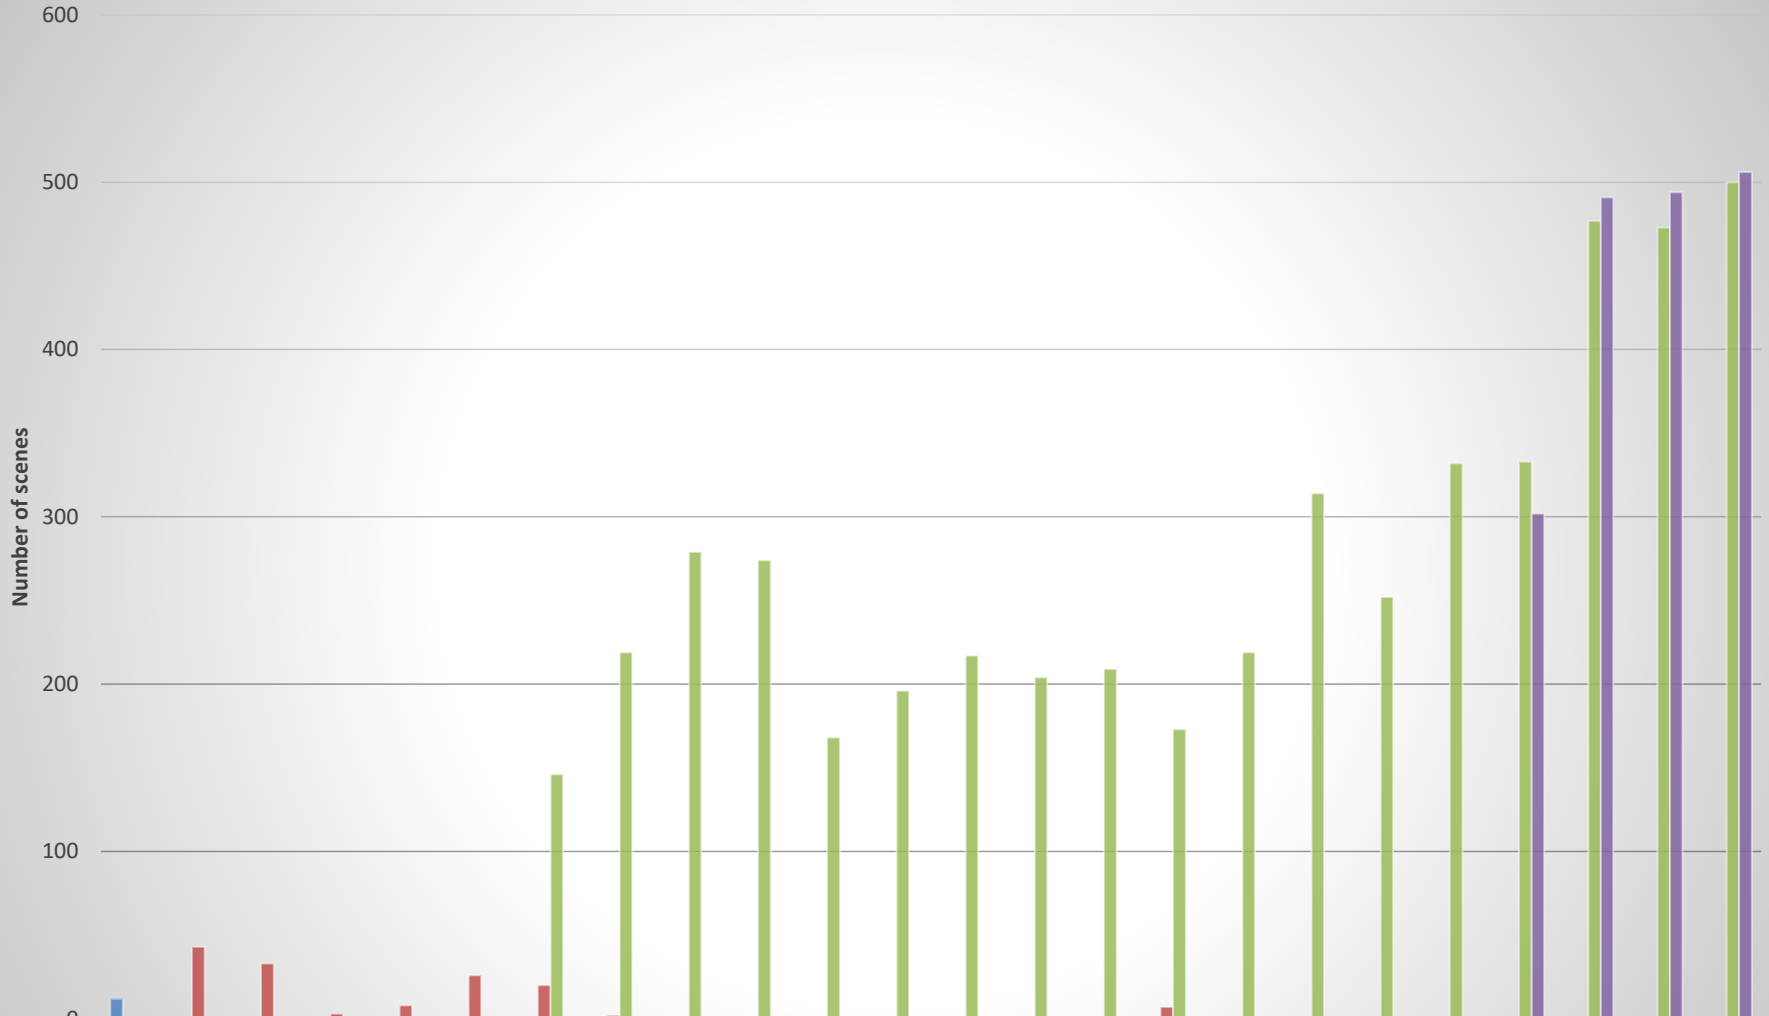

Landsat Scenes of Congo Less Than 20% Cloud Cover

	1990	1994	1995	1996	1997	1998	1999	2000	2001	2002	2003	2004	2005	2006	2007	2008	2009	2010	2011	2012	2013	2014	2015	2016
L4	4	0	0	0	0	0	0	0	0	0	0	0	0	0	0	0	0	0	0	0	0	0	0	0
L5	0	5	2	2	2	9	9	0	1	0	0	0	0	0	0	3	0	0	0	0	0	0	0	0
L7	0	0	0	0	0	0	11	28	28	27	29	23	34	40	45	28	24	56	39	54	57	44	60	60
L8	0	0	0	0	0	0	0	0	0	0	0	0	0	0	0	0	0	0	0	0	52	70	106	97

All Landsat scenes of Congo

	1990	1994	1995	1996	1997	1998	1999	2000	2001	2002	2003	2004	2005	2006	2007	2008	2009	2010	2011	2012	2013	2014	2015	2016
L4	12	0	0	0	0	0	0	0	0	0	0	0	0	0	0	0	0	0	0	0	0	0	0	0
L5	1	43	33	3	8	26	20	2	1	0	0	1	0	0	0	7	1	0	0	0	0	0	0	0
L7	0	0	0	0	0	0	146	219	279	274	168	196	217	204	209	173	219	314	252	332	333	477	473	500
L8	0	0	0	0	0	0	0	0	0	0	0	0	0	0	0	0	0	0	0	0	302	491	494	506

Year	All Congo Scenes					Less Than 20% Cloud Cover				
	L4	L5	L7	L8	Total	L4	L5	L7	L8	Total
1990	12	1	0	0	13	4	0	0	0	4
1994	0	43	0	0	43	0	5	0	0	5
1995	0	33	0	0	33	0	2	0	0	2
1996	0	3	0	0	3	0	2	0	0	2
1997	0	8	0	0	8	0	2	0	0	2
1998	0	26	0	0	26	0	9	0	0	9
1999	0	20	146	0	166	0	9	11	0	20
2000	0	2	219	0	221	0	0	28	0	28
2001	0	1	279	0	280	0	1	28	0	29
2002	0	0	274	0	274	0	0	27	0	27
2003	0	0	168	0	168	0	0	29	0	29
2004	0	1	196	0	197	0	0	23	0	23
2005	0	0	217	0	217	0	0	34	0	34
2006	0	0	204	0	204	0	0	40	0	40
2007	0	0	209	0	209	0	0	45	0	45
2008	0	7	173	0	180	0	3	28	0	31
2009	0	1	219	0	220	0	0	24	0	24
2010	0	0	314	0	314	0	0	56	0	56
2011	0	0	252	0	252	0	0	39	0	39
2012	0	0	332	0	332	0	0	54	0	54
2013	0	0	333	302	635	0	0	57	52	109
2014	0	0	477	491	968	0	0	44	70	114
2015	0	0	473	494	967	0	0	60	106	166
2016	0	0	500	506	1006	0	0	60	97	157