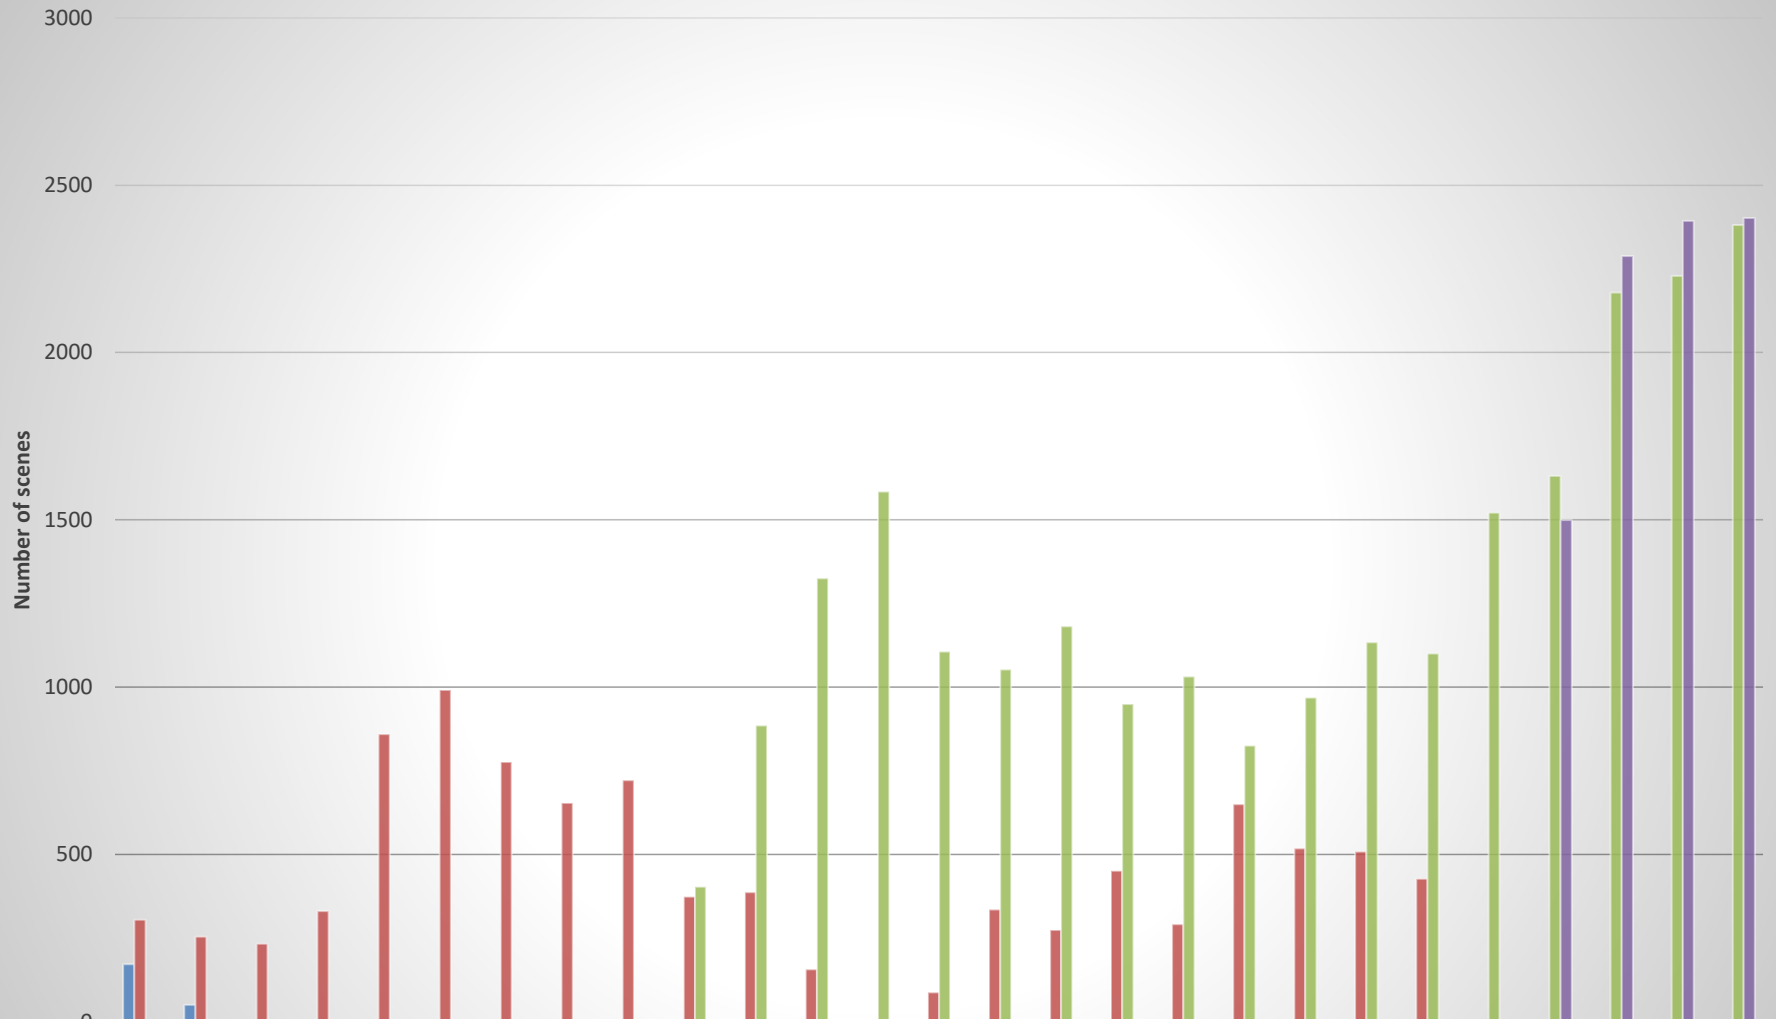

Landsat Scenes of D.R. Congo Less Than 20% Cloud Cover

	1990	1991	1992	1993	1994	1995	1996	1997	1998	1999	2000	2001	2002	2003	2004	2005	2006	2007	2008	2009	2010	2011	2012	2013	2014	2015	2016
L4	29	5	0	0	0	0	0	0	0	0	0	0	0	0	0	0	0	0	0	0	0	0	0	0	0	0	0
L5	191	154	127	192	289	333	274	249	281	100	161	76	0	12	189	156	196	144	295	210	170	123	0	0	0	0	0
L7	0	0	0	0	0	0	0	0	0	82	188	286	425	227	340	402	307	332	278	306	395	304	390	469	497	591	703
L8	0	0	0	0	0	0	0	0	0	0	0	0	0	0	0	0	0	0	0	0	0	0	574	717	801	859	

All Landsat scenes of D.R. Congo

	1990	1991	1992	1993	1994	1995	1996	1997	1998	1999	2000	2001	2002	2003	2004	2005	2006	2007	2008	2009	2010	2011	2012	2013	2014	2015	2016	
L4	172	50	0	0	0	0	0	0	0	0	0	0	0	0	0	0	0	0	0	0	0	0	0	0	0	0	0	0
L5	305	254	233	331	859	991	776	654	722	374	387	157	0	88	335	274	451	291	650	518	508	427	0	0	0	0	0	0
L7	0	0	0	0	0	0	0	0	0	403	885	1325	1584	1106	1053	1182	949	1032	825	968	1134	1100	1521	1631	2179	2229	2381	
L8	0	0	0	0	0	0	0	0	0	0	0	0	0	0	0	0	0	0	0	0	0	0	1499	2288	2393	2402		