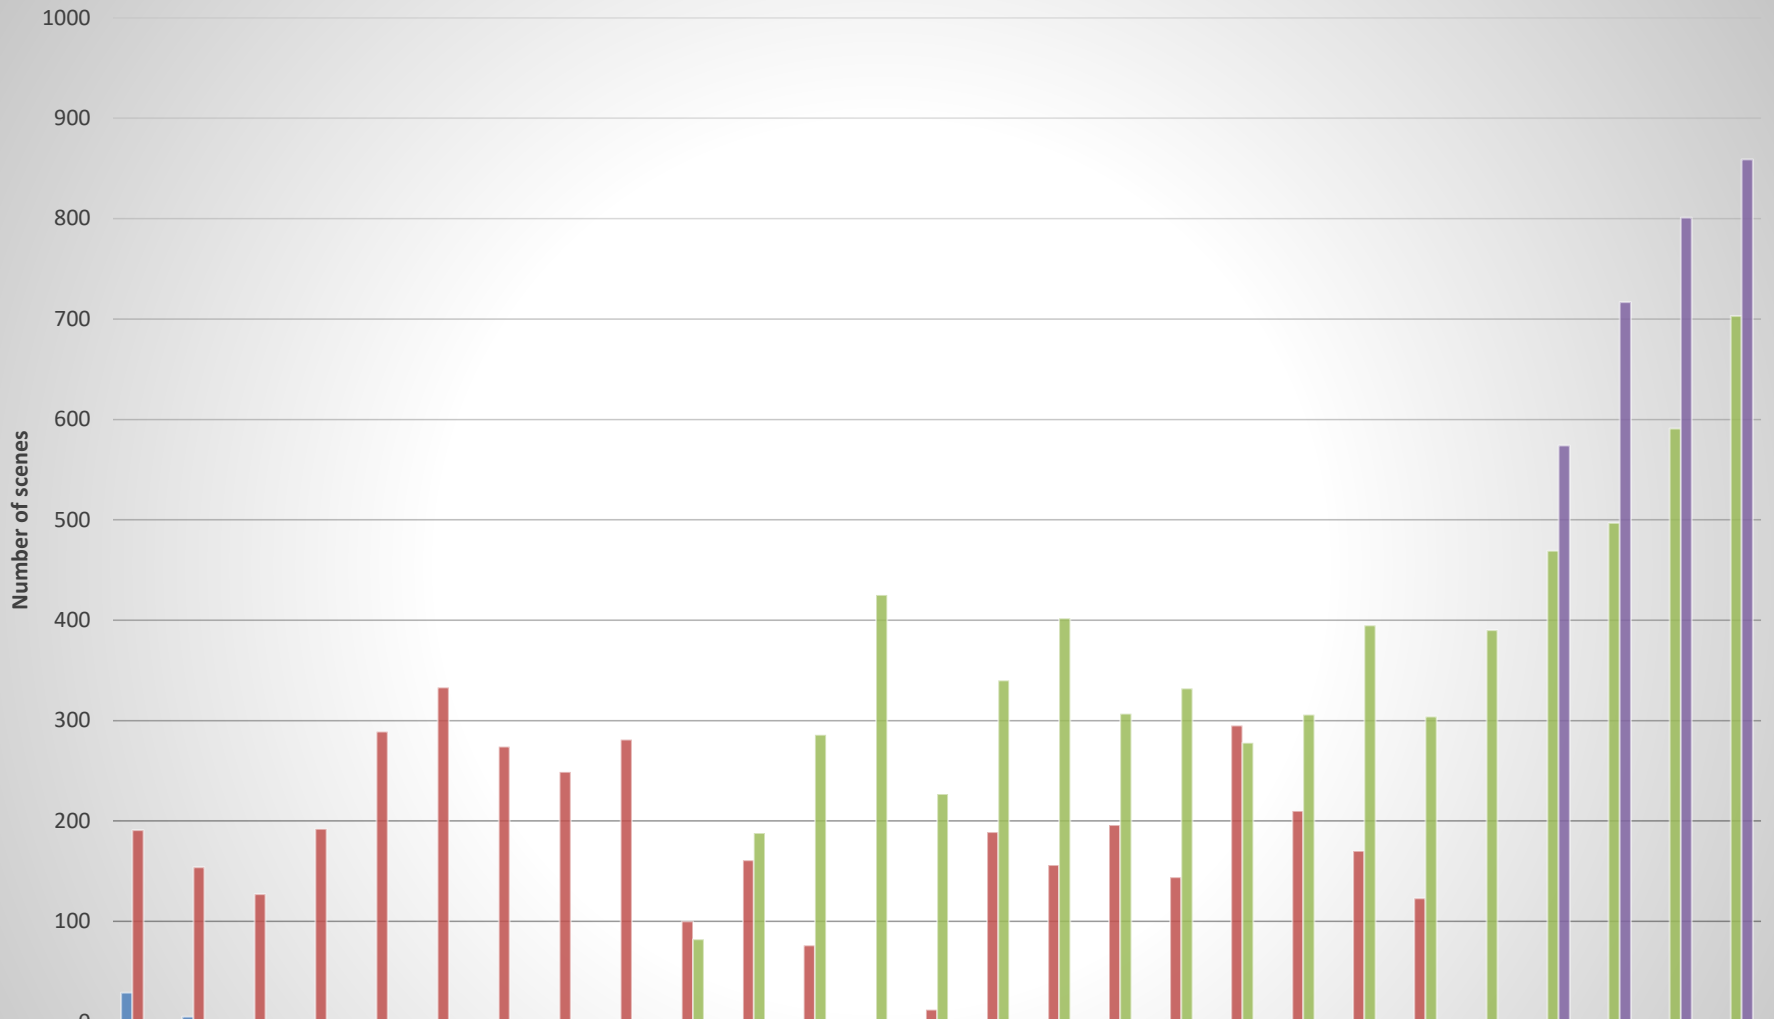

Landsat Scenes of D.R. Congo Less Than 20% Cloud Cover

	1990	1991	1992	1993	1994	1995	1996	1997	1998	1999	2000	2001	2002	2003	2004	2005	2006	2007	2008	2009	2010	2011	2012	2013	2014	2015	2016
L4	29	5	0	0	0	0	0	0	0	0	0	0	0	0	0	0	0	0	0	0	0	0	0	0	0	0	0
L5	191	154	127	192	289	333	274	249	281	100	161	76	0	12	189	156	196	144	295	210	170	123	0	0	0	0	0
L7	0	0	0	0	0	0	0	0	0	82	188	286	425	227	340	402	307	332	278	306	395	304	390	469	497	591	703
L8	0	0	0	0	0	0	0	0	0	0	0	0	0	0	0	0	0	0	0	0	0	0	574	717	801	859	

All Landsat scenes of D.R. Congo

	1990	1991	1992	1993	1994	1995	1996	1997	1998	1999	2000	2001	2002	2003	2004	2005	2006	2007	2008	2009	2010	2011	2012	2013	2014	2015	2016	
L4	172	50	0	0	0	0	0	0	0	0	0	0	0	0	0	0	0	0	0	0	0	0	0	0	0	0	0	0
L5	305	254	233	331	859	991	776	654	722	374	387	157	0	88	335	274	451	291	650	518	508	427	0	0	0	0	0	0
L7	0	0	0	0	0	0	0	0	0	403	885	1325	1584	1106	1053	1182	949	1032	825	968	1134	1100	1521	1631	2179	2229	2381	
L8	0	0	0	0	0	0	0	0	0	0	0	0	0	0	0	0	0	0	0	0	0	0	1499	2288	2393	2402		