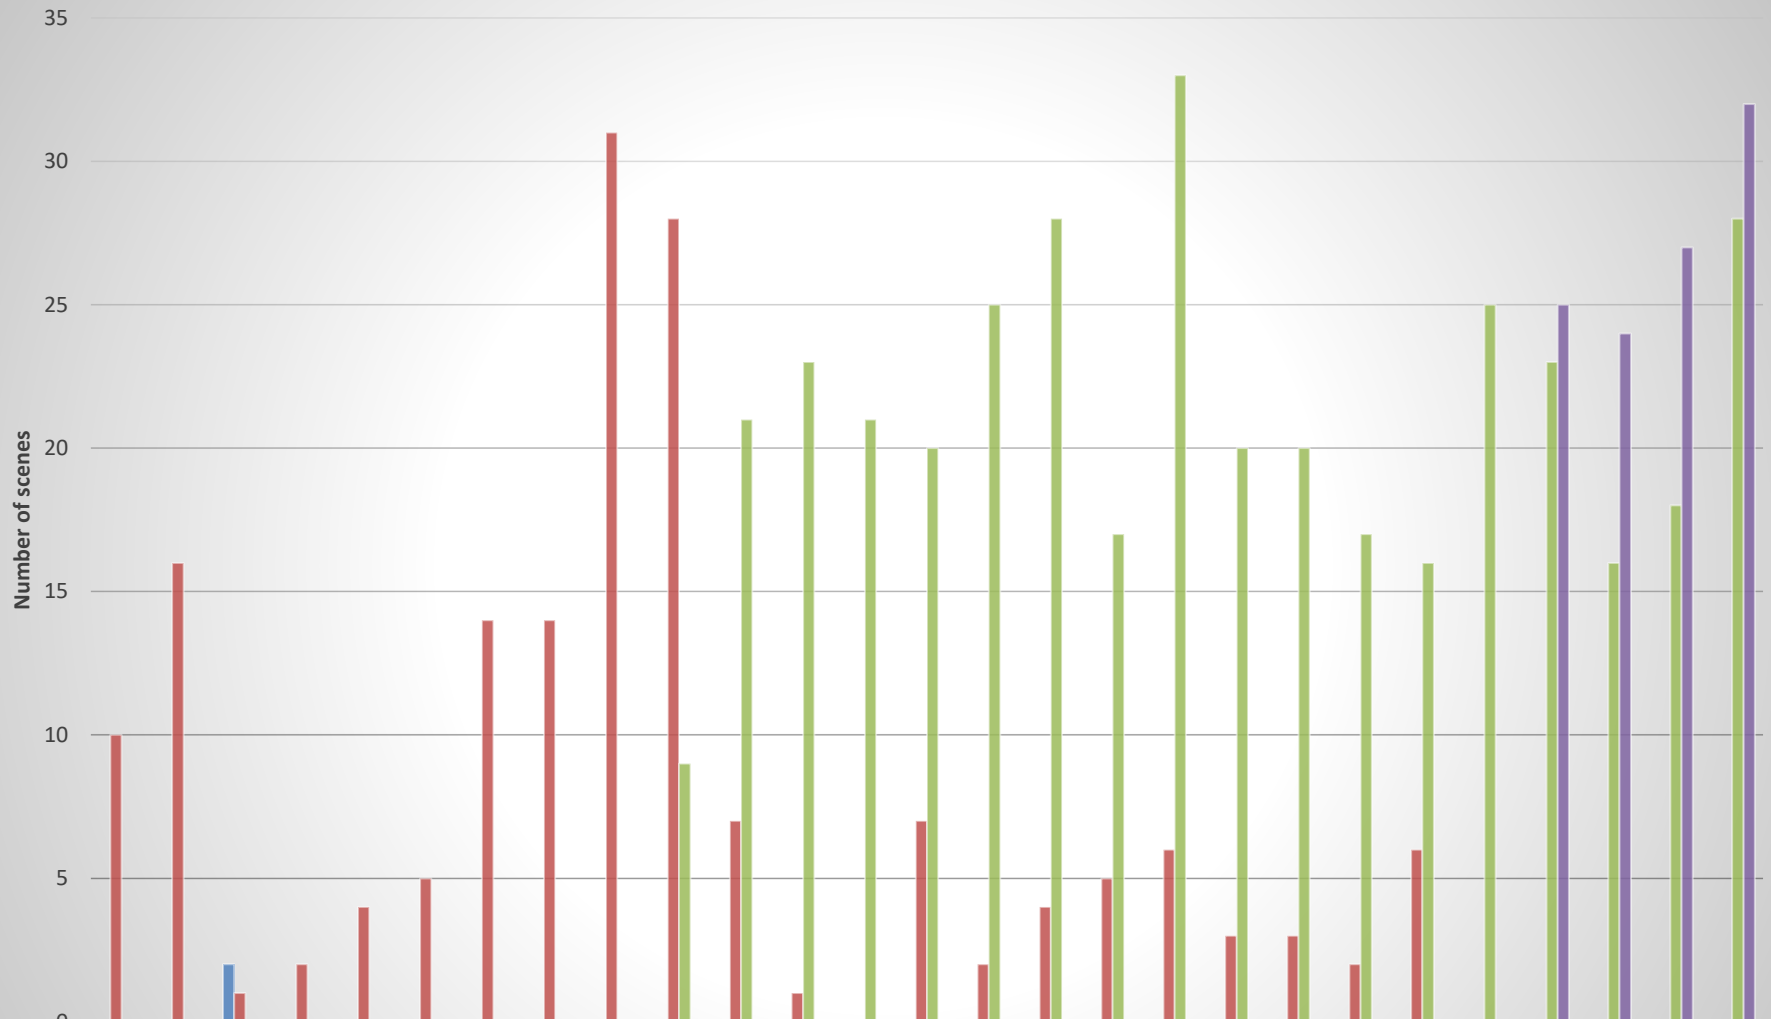

Landsat Scenes of Ecuador Less Than 20% Cloud Cover

	1990	1991	1992	1993	1994	1995	1996	1997	1998	1999	2000	2001	2002	2003	2004	2005	2006	2007	2008	2009	2010	2011	2012	2013	2014	2015	2016
L4	0	0	2	0	0	0	0	0	0	0	0	0	0	0	0	0	0	0	0	0	0	0	0	0	0	0	0
L5	10	16	1	2	4	5	14	14	31	28	7	1	0	7	2	4	5	6	3	3	2	6	0	0	0	0	0
L7	0	0	0	0	0	0	0	0	0	9	21	23	21	20	25	28	17	33	20	20	17	16	25	23	16	18	28
L8	0	0	0	0	0	0	0	0	0	0	0	0	0	0	0	0	0	0	0	0	0	0	25	24	27	32	

All Landsat scenes of Ecuador

	1990	1991	1992	1993	1994	1995	1996	1997	1998	1999	2000	2001	2002	2003	2004	2005	2006	2007	2008	2009	2010	2011	2012	2013	2014	2015	2016
L4	12	1	33	0	0	0	0	0	0	0	0	0	0	0	0	0	0	0	0	0	0	0	0	0	0	0	0
L5	90	279	31	40	35	27	169	141	289	313	204	61	6	30	64	56	60	59	57	49	30	58	0	0	0	0	0
L7	0	0	0	0	0	0	0	0	0	128	285	315	299	201	233	266	288	261	205	253	294	298	339	328	371	379	387
L8	0	0	0	0	0	0	0	0	0	0	0	0	0	0	0	0	0	0	0	0	0	0	266	366	391	391	

Year	All Ecuador Scenes					Less Than 20% Cloud Cover				
	L4	L5	L7	L8	Total	L4	L5	L7	L8	Total
1990	12	90	0	0	102	0	10	0	0	10
1991	1	279	0	0	280	0	16	0	0	16
1992	33	31	0	0	64	2	1	0	0	3
1993	0	40	0	0	40	0	2	0	0	2
1994	0	35	0	0	35	0	4	0	0	4
1995	0	27	0	0	27	0	5	0	0	5
1996	0	169	0	0	169	0	14	0	0	14
1997	0	141	0	0	141	0	14	0	0	14
1998	0	289	0	0	289	0	31	0	0	31
1999	0	313	128	0	441	0	28	9	0	37
2000	0	204	285	0	489	0	7	21	0	28
2001	0	61	315	0	376	0	1	23	0	24
2002	0	6	299	0	305	0	0	21	0	21
2003	0	30	201	0	231	0	7	20	0	27
2004	0	64	233	0	297	0	2	25	0	27
2005	0	56	266	0	322	0	4	28	0	32
2006	0	60	288	0	348	0	5	17	0	22
2007	0	59	261	0	320	0	6	33	0	39
2008	0	57	205	0	262	0	3	20	0	23
2009	0	49	253	0	302	0	3	20	0	23
2010	0	30	294	0	324	0	2	17	0	19
2011	0	58	298	0	356	0	6	16	0	22
2012	0	0	339	0	339	0	0	25	0	25
2013	0	0	328	266	594	0	0	23	25	48
2014	0	0	371	366	737	0	0	16	24	40
2015	0	0	379	391	770	0	0	18	27	45
2016	0	0	387	391	778	0	0	28	32	60