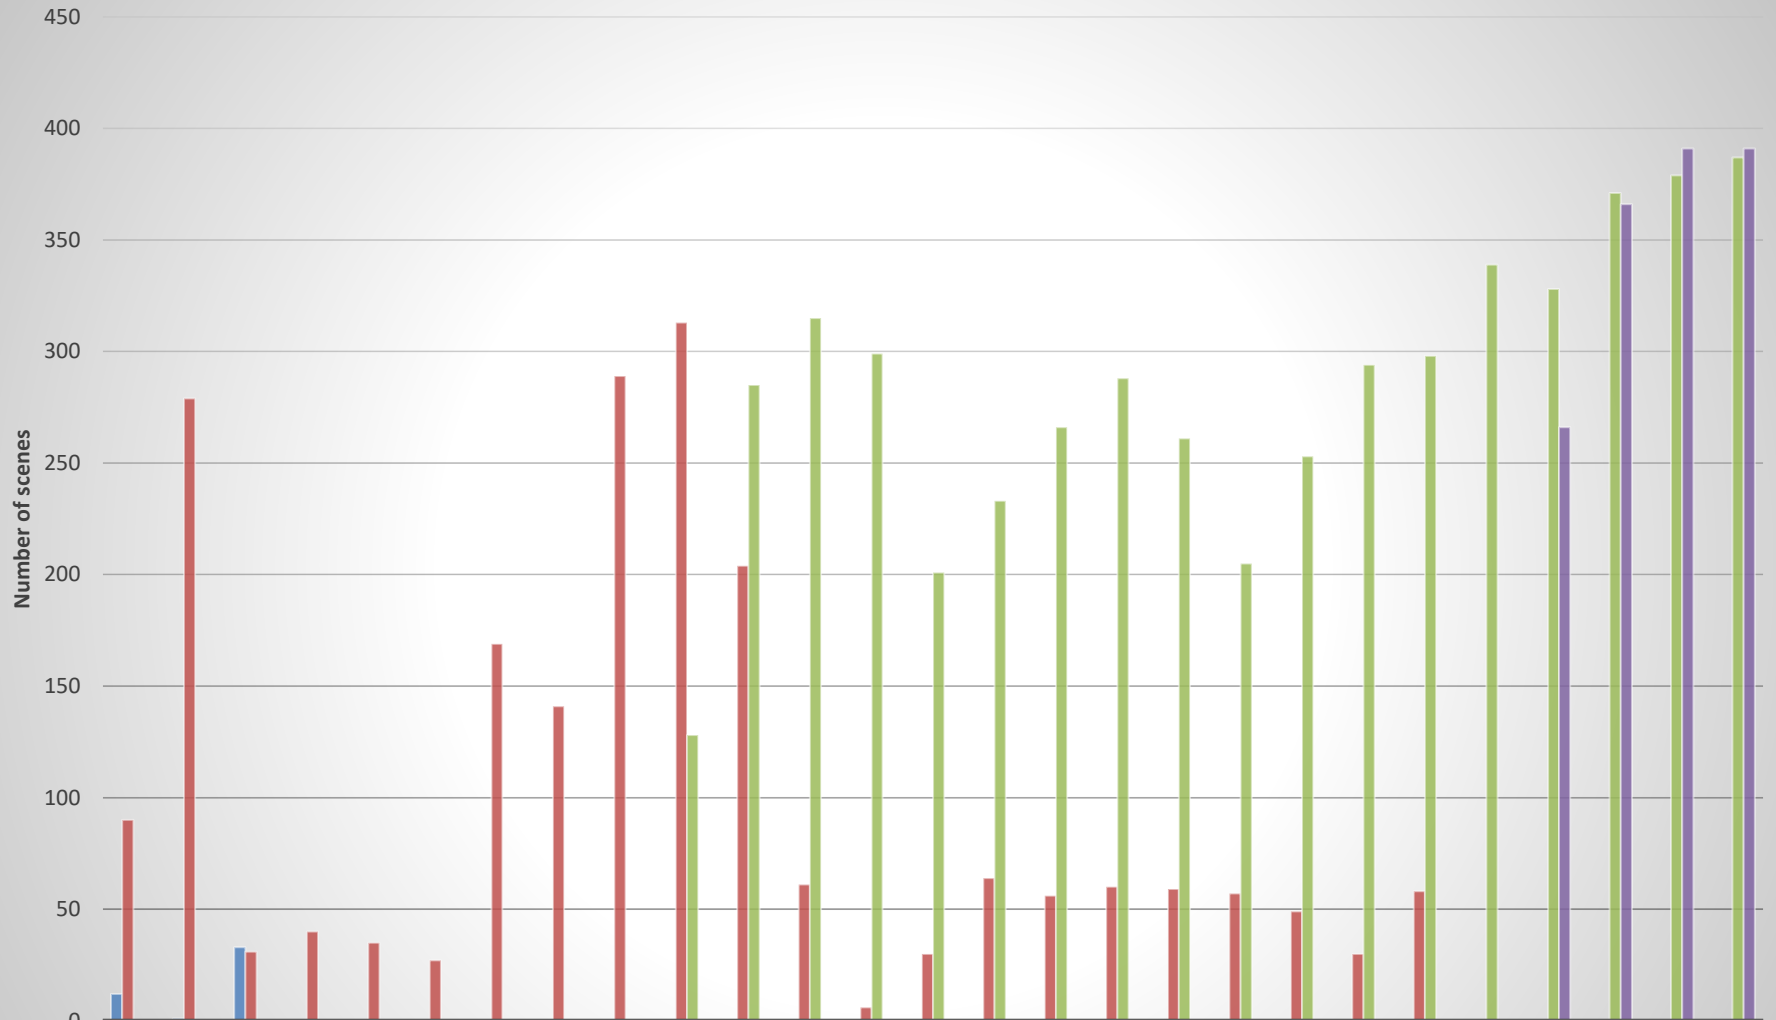

Landsat Scenes of Ecuador Less Than 20% Cloud Cover

	1990	1991	1992	1993	1994	1995	1996	1997	1998	1999	2000	2001	2002	2003	2004	2005	2006	2007	2008	2009	2010	2011	2012	2013	2014	2015	2016
L4	0	0	2	0	0	0	0	0	0	0	0	0	0	0	0	0	0	0	0	0	0	0	0	0	0	0	0
L5	10	16	1	2	4	5	14	14	31	28	7	1	0	7	2	4	5	6	3	3	2	6	0	0	0	0	0
L7	0	0	0	0	0	0	0	0	0	9	21	23	21	20	25	28	17	33	20	20	17	16	25	23	16	18	28
L8	0	0	0	0	0	0	0	0	0	0	0	0	0	0	0	0	0	0	0	0	0	0	25	24	27	32	

All Landsat scenes of Ecuador

	1990	1991	1992	1993	1994	1995	1996	1997	1998	1999	2000	2001	2002	2003	2004	2005	2006	2007	2008	2009	2010	2011	2012	2013	2014	2015	2016
L4	12	1	33	0	0	0	0	0	0	0	0	0	0	0	0	0	0	0	0	0	0	0	0	0	0	0	0
L5	90	279	31	40	35	27	169	141	289	313	204	61	6	30	64	56	60	59	57	49	30	58	0	0	0	0	0
L7	0	0	0	0	0	0	0	0	0	128	285	315	299	201	233	266	288	261	205	253	294	298	339	328	371	379	387
L8	0	0	0	0	0	0	0	0	0	0	0	0	0	0	0	0	0	0	0	0	0	0	266	366	391	391	

Year	All Ecuador Scenes					Less Than 20% Cloud Cover				
	L4	L5	L7	L8	Total	L4	L5	L7	L8	Total
1990	12	90	0	0	102	0	10	0	0	10
1991	1	279	0	0	280	0	16	0	0	16
1992	33	31	0	0	64	2	1	0	0	3
1993	0	40	0	0	40	0	2	0	0	2
1994	0	35	0	0	35	0	4	0	0	4
1995	0	27	0	0	27	0	5	0	0	5
1996	0	169	0	0	169	0	14	0	0	14
1997	0	141	0	0	141	0	14	0	0	14
1998	0	289	0	0	289	0	31	0	0	31
1999	0	313	128	0	441	0	28	9	0	37
2000	0	204	285	0	489	0	7	21	0	28
2001	0	61	315	0	376	0	1	23	0	24
2002	0	6	299	0	305	0	0	21	0	21
2003	0	30	201	0	231	0	7	20	0	27
2004	0	64	233	0	297	0	2	25	0	27
2005	0	56	266	0	322	0	4	28	0	32
2006	0	60	288	0	348	0	5	17	0	22
2007	0	59	261	0	320	0	6	33	0	39
2008	0	57	205	0	262	0	3	20	0	23
2009	0	49	253	0	302	0	3	20	0	23
2010	0	30	294	0	324	0	2	17	0	19
2011	0	58	298	0	356	0	6	16	0	22
2012	0	0	339	0	339	0	0	25	0	25
2013	0	0	328	266	594	0	0	23	25	48
2014	0	0	371	366	737	0	0	16	24	40
2015	0	0	379	391	770	0	0	18	27	45
2016	0	0	387	391	778	0	0	28	32	60