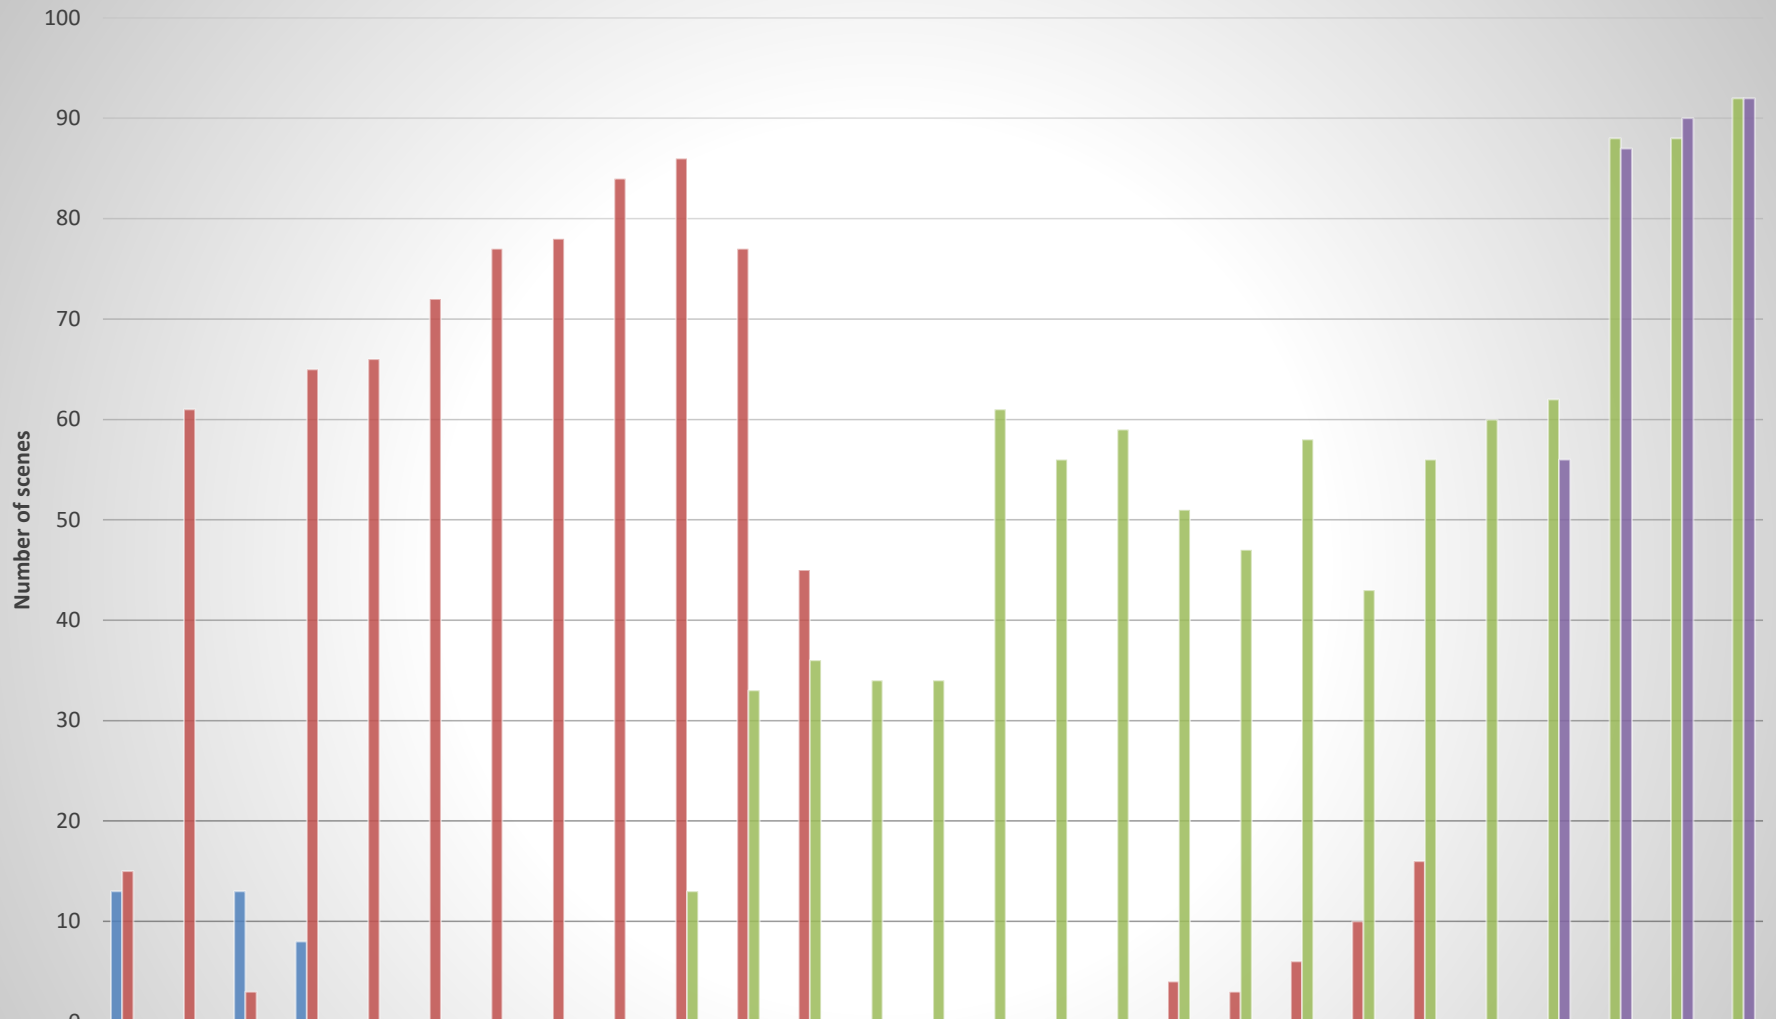

Landsat Scenes of El Salvador Less Than 20% Cloud Cover

	1990	1991	1992	1993	1994	1995	1996	1997	1998	1999	2000	2001	2002	2003	2004	2005	2006	2007	2008	2009	2010	2011	2012	2013	2014	2015	2016
L4	5	0	6	5	0	0	0	0	0	0	0	0	0	0	0	0	0	0	0	0	0	0	0	0	0	0	0
L5	9	21	1	26	35	24	36	37	38	36	34	25	0	0	0	0	0	1	0	4	8	12	0	0	0	0	0
L7	0	0	0	0	0	0	0	0	0	8	12	13	17	21	26	26	23	28	25	32	23	24	23	27	37	35	37
L8	0	0	0	0	0	0	0	0	0	0	0	0	0	0	0	0	0	0	0	0	0	0	0	18	38	44	37

All Landsat scenes of El Salvador

	1990	1991	1992	1993	1994	1995	1996	1997	1998	1999	2000	2001	2002	2003	2004	2005	2006	2007	2008	2009	2010	2011	2012	2013	2014	2015	2016	
L4	13	0	13	8	0	0	0	0	0	0	0	0	0	0	0	0	0	0	0	0	0	0	0	0	0	0	0	0
L5	15	61	3	65	66	72	77	78	84	86	77	45	0	0	0	0	0	4	3	6	10	16	0	0	0	0	0	0
L7	0	0	0	0	0	0	0	0	0	13	33	36	34	34	61	56	59	51	47	58	43	56	60	62	88	88	92	
L8	0	0	0	0	0	0	0	0	0	0	0	0	0	0	0	0	0	0	0	0	0	0	0	56	87	90	92	

Year	All El Salvador Scenes					Less Than 20% Cloud Cover				
	L4	L5	L7	L8	Total	L4	L5	L7	L8	Total
1990	13	15	0	0	28	5	9	0	0	14
1991	0	61	0	0	61	0	21	0	0	21
1992	13	3	0	0	16	6	1	0	0	7
1993	8	65	0	0	73	5	26	0	0	31
1994	0	66	0	0	66	0	35	0	0	35
1995	0	72	0	0	72	0	24	0	0	24
1996	0	77	0	0	77	0	36	0	0	36
1997	0	78	0	0	78	0	37	0	0	37
1998	0	84	0	0	84	0	38	0	0	38
1999	0	86	13	0	99	0	36	8	0	44
2000	0	77	33	0	110	0	34	12	0	46
2001	0	45	36	0	81	0	25	13	0	38
2002	0	0	34	0	34	0	0	17	0	17
2003	0	0	34	0	34	0	0	21	0	21
2004	0	0	61	0	61	0	0	26	0	26
2005	0	0	56	0	56	0	0	26	0	26
2006	0	0	59	0	59	0	0	23	0	23
2007	0	4	51	0	55	0	1	28	0	29
2008	0	3	47	0	50	0	0	25	0	25
2009	0	6	58	0	64	0	4	32	0	36
2010	0	10	43	0	53	0	8	23	0	31
2011	0	16	56	0	72	0	12	24	0	36
2012	0	0	60	0	60	0	0	23	0	23
2013	0	0	62	56	118	0	0	27	18	45
2014	0	0	88	87	175	0	0	37	38	75
2015	0	0	88	90	178	0	0	35	44	79
2016	0	0	92	92	184	0	0	37	37	74