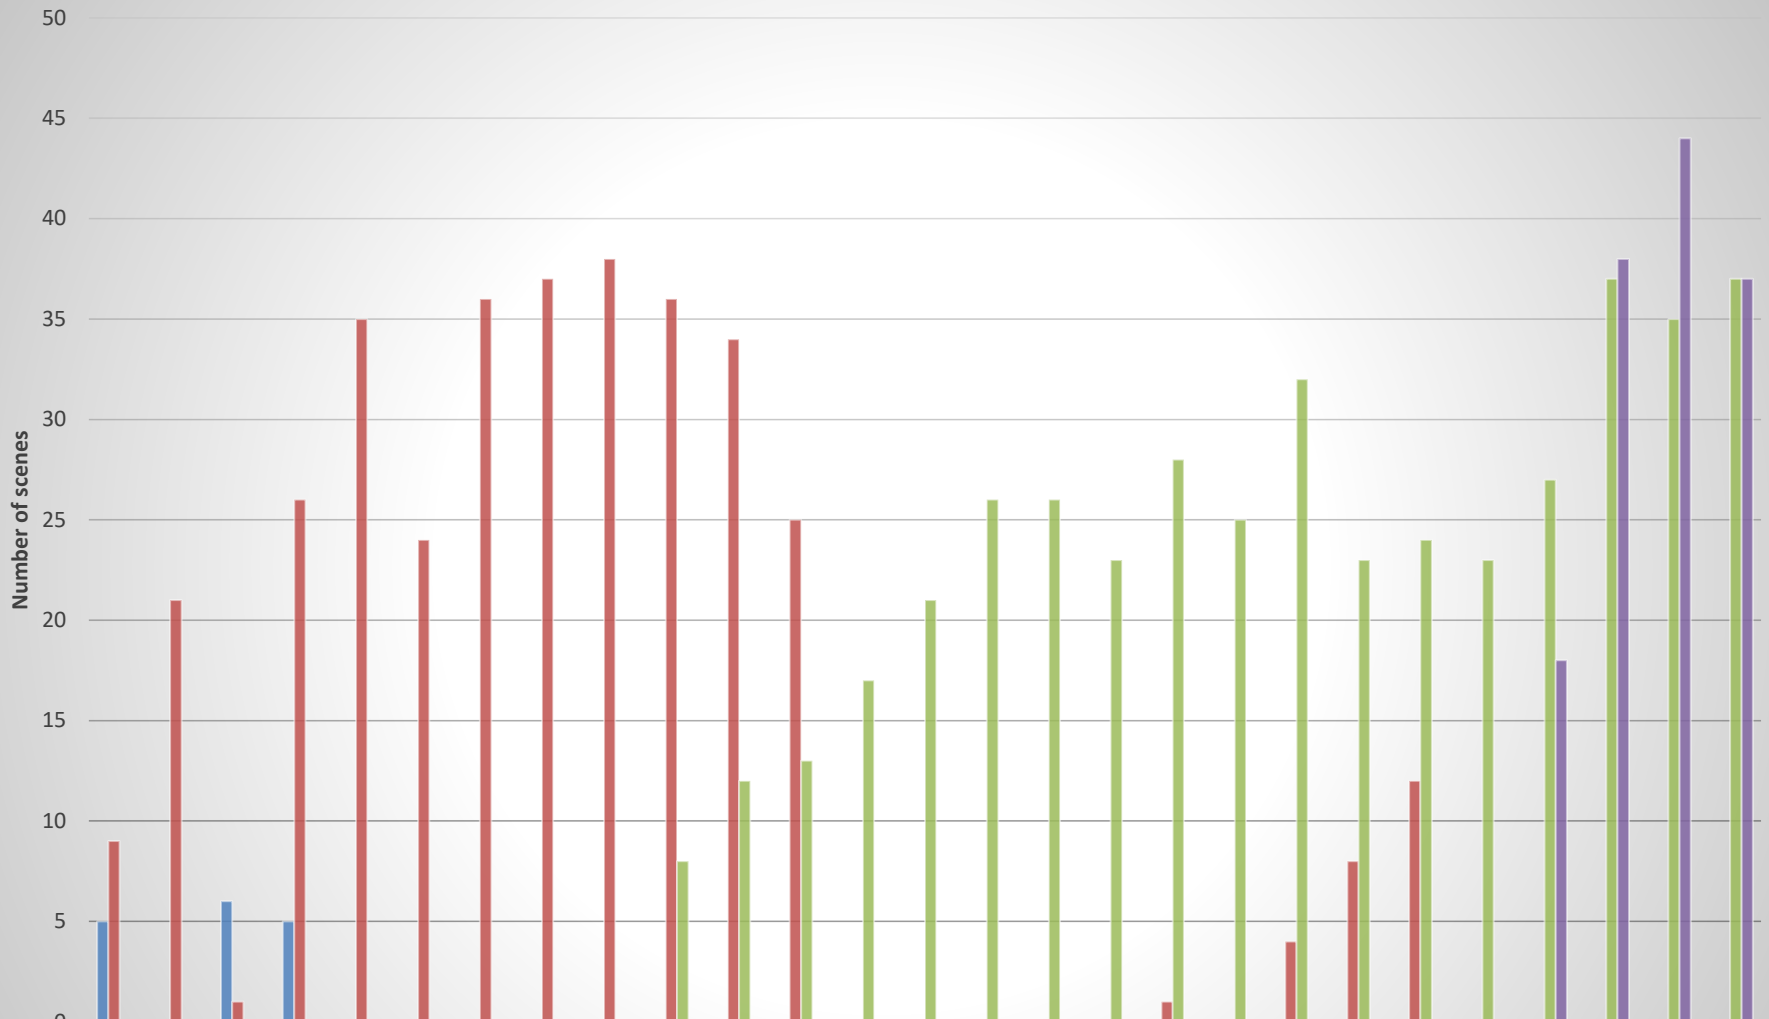

Landsat Scenes of El Salvador Less Than 20% Cloud Cover

	1990	1991	1992	1993	1994	1995	1996	1997	1998	1999	2000	2001	2002	2003	2004	2005	2006	2007	2008	2009	2010	2011	2012	2013	2014	2015	2016
L4	5	0	6	5	0	0	0	0	0	0	0	0	0	0	0	0	0	0	0	0	0	0	0	0	0	0	0
L5	9	21	1	26	35	24	36	37	38	36	34	25	0	0	0	0	0	1	0	4	8	12	0	0	0	0	0
L7	0	0	0	0	0	0	0	0	0	8	12	13	17	21	26	26	23	28	25	32	23	24	23	27	37	35	37
L8	0	0	0	0	0	0	0	0	0	0	0	0	0	0	0	0	0	0	0	0	0	0	0	18	38	44	37

All Landsat scenes of El Salvador

	1990	1991	1992	1993	1994	1995	1996	1997	1998	1999	2000	2001	2002	2003	2004	2005	2006	2007	2008	2009	2010	2011	2012	2013	2014	2015	2016	
L4	13	0	13	8	0	0	0	0	0	0	0	0	0	0	0	0	0	0	0	0	0	0	0	0	0	0	0	0
L5	15	61	3	65	66	72	77	78	84	86	77	45	0	0	0	0	0	4	3	6	10	16	0	0	0	0	0	0
L7	0	0	0	0	0	0	0	0	0	13	33	36	34	34	61	56	59	51	47	58	43	56	60	62	88	88	92	
L8	0	0	0	0	0	0	0	0	0	0	0	0	0	0	0	0	0	0	0	0	0	0	0	56	87	90	92	

Year	All El Salvador Scenes					Less Than 20% Cloud Cover				
	L4	L5	L7	L8	Total	L4	L5	L7	L8	Total
1990	13	15	0	0	28	5	9	0	0	14
1991	0	61	0	0	61	0	21	0	0	21
1992	13	3	0	0	16	6	1	0	0	7
1993	8	65	0	0	73	5	26	0	0	31
1994	0	66	0	0	66	0	35	0	0	35
1995	0	72	0	0	72	0	24	0	0	24
1996	0	77	0	0	77	0	36	0	0	36
1997	0	78	0	0	78	0	37	0	0	37
1998	0	84	0	0	84	0	38	0	0	38
1999	0	86	13	0	99	0	36	8	0	44
2000	0	77	33	0	110	0	34	12	0	46
2001	0	45	36	0	81	0	25	13	0	38
2002	0	0	34	0	34	0	0	17	0	17
2003	0	0	34	0	34	0	0	21	0	21
2004	0	0	61	0	61	0	0	26	0	26
2005	0	0	56	0	56	0	0	26	0	26
2006	0	0	59	0	59	0	0	23	0	23
2007	0	4	51	0	55	0	1	28	0	29
2008	0	3	47	0	50	0	0	25	0	25
2009	0	6	58	0	64	0	4	32	0	36
2010	0	10	43	0	53	0	8	23	0	31
2011	0	16	56	0	72	0	12	24	0	36
2012	0	0	60	0	60	0	0	23	0	23
2013	0	0	62	56	118	0	0	27	18	45
2014	0	0	88	87	175	0	0	37	38	75
2015	0	0	88	90	178	0	0	35	44	79
2016	0	0	92	92	184	0	0	37	37	74