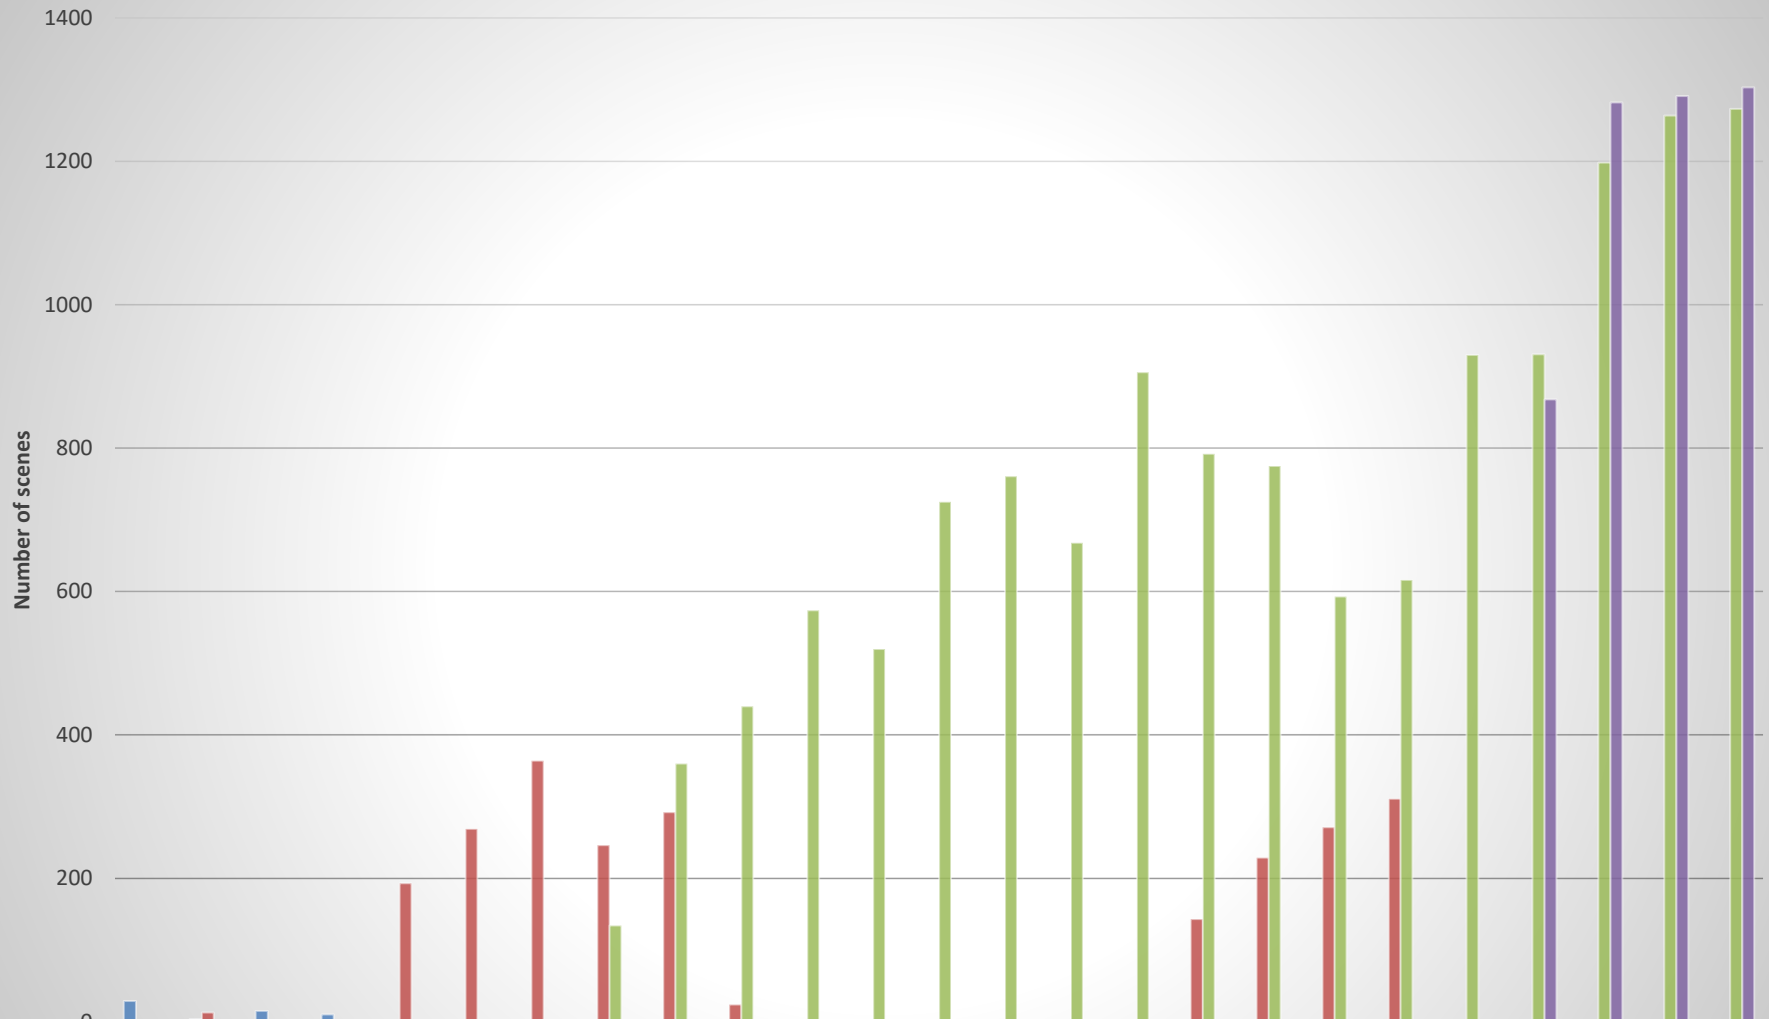

## Landsat Scenes of Ethiopia Less Than 20% Cloud Cover

	1990	1991	1992	1993	1994	1995	1998	1999	2000	2001	2002	2003	2004	2005	2006	2007	2008	2009	2010	2011	2012	2013	2014	2015	2016
L4	11	4	11	7	0	0	0	0	0	0	0	0	0	0	0	0	0	0	0	0	0	0	0	0	0
L5	0	8	0	0	105	161	176	156	140	10	0	0	0	0	0	0	50	147	169	151	0	0	0	0	0
L7	0	0	0	0	0	0	0	74	225	226	292	332	434	483	398	567	543	482	384	362	552	510	586	682	687
L8	0	0	0	0	0	0	0	0	0	0	0	0	0	0	0	0	0	0	0	0	0	426	740	803	760

# All Landsat scenes of Ethiopia

	1990	1991	1992	1993	1994	1995	1998	1999	2000	2001	2002	2003	2004	2005	2006	2007	2008	2009	2010	2011	2012	2013	2014	2015	2016
L4	29	4	15	10	0	0	0	0	0	0	0	0	0	0	0	0	0	0	0	0	0	0	0	0	0
L5	1	13	0	0	193	269	364	246	292	24	0	0	0	0	0	0	143	229	271	311	0	0	0	0	0
L7	0	0	0	0	0	0	0	134	360	440	574	520	725	761	668	906	792	775	593	616	930	931	1198	1264	1273
L8	0	0	0	0	0	0	0	0	0	0	0	0	0	0	0	0	0	0	0	0	0	868	1282	1291	1303

Year	All Ethiopia Scenes					Less Than 20% Cloud Cover				
	L4	L5	L7	L8	Total	L4	L5	L7	L8	Total
1990	29	1	0	0	30	11	0	0	0	11
1991	4	13	0	0	17	4	8	0	0	12
1992	15	0	0	0	15	11	0	0	0	11
1993	10	0	0	0	10	7	0	0	0	7
1994	0	193	0	0	193	0	105	0	0	105
1995	0	269	0	0	269	0	161	0	0	161
1998	0	364	0	0	364	0	176	0	0	176
1999	0	246	134	0	380	0	156	74	0	230
2000	0	292	360	0	652	0	140	225	0	365
2001	0	24	440	0	464	0	10	226	0	236
2002	0	0	574	0	574	0	0	292	0	292
2003	0	0	520	0	520	0	0	332	0	332
2004	0	0	725	0	725	0	0	434	0	434
2005	0	0	761	0	761	0	0	483	0	483
2006	0	0	668	0	668	0	0	398	0	398
2007	0	0	906	0	906	0	0	567	0	567
2008	0	143	792	0	935	0	50	543	0	593
2009	0	229	775	0	1004	0	147	482	0	629
2010	0	271	593	0	864	0	169	384	0	553
2011	0	311	616	0	927	0	151	362	0	513
2012	0	0	930	0	930	0	0	552	0	552
2013	0	0	931	868	1799	0	0	510	426	936
2014	0	0	1198	1282	2480	0	0	586	740	1326
2015	0	0	1264	1291	2555	0	0	682	803	1485
2016	0	0	1273	1303	2576	0	0	687	760	1447