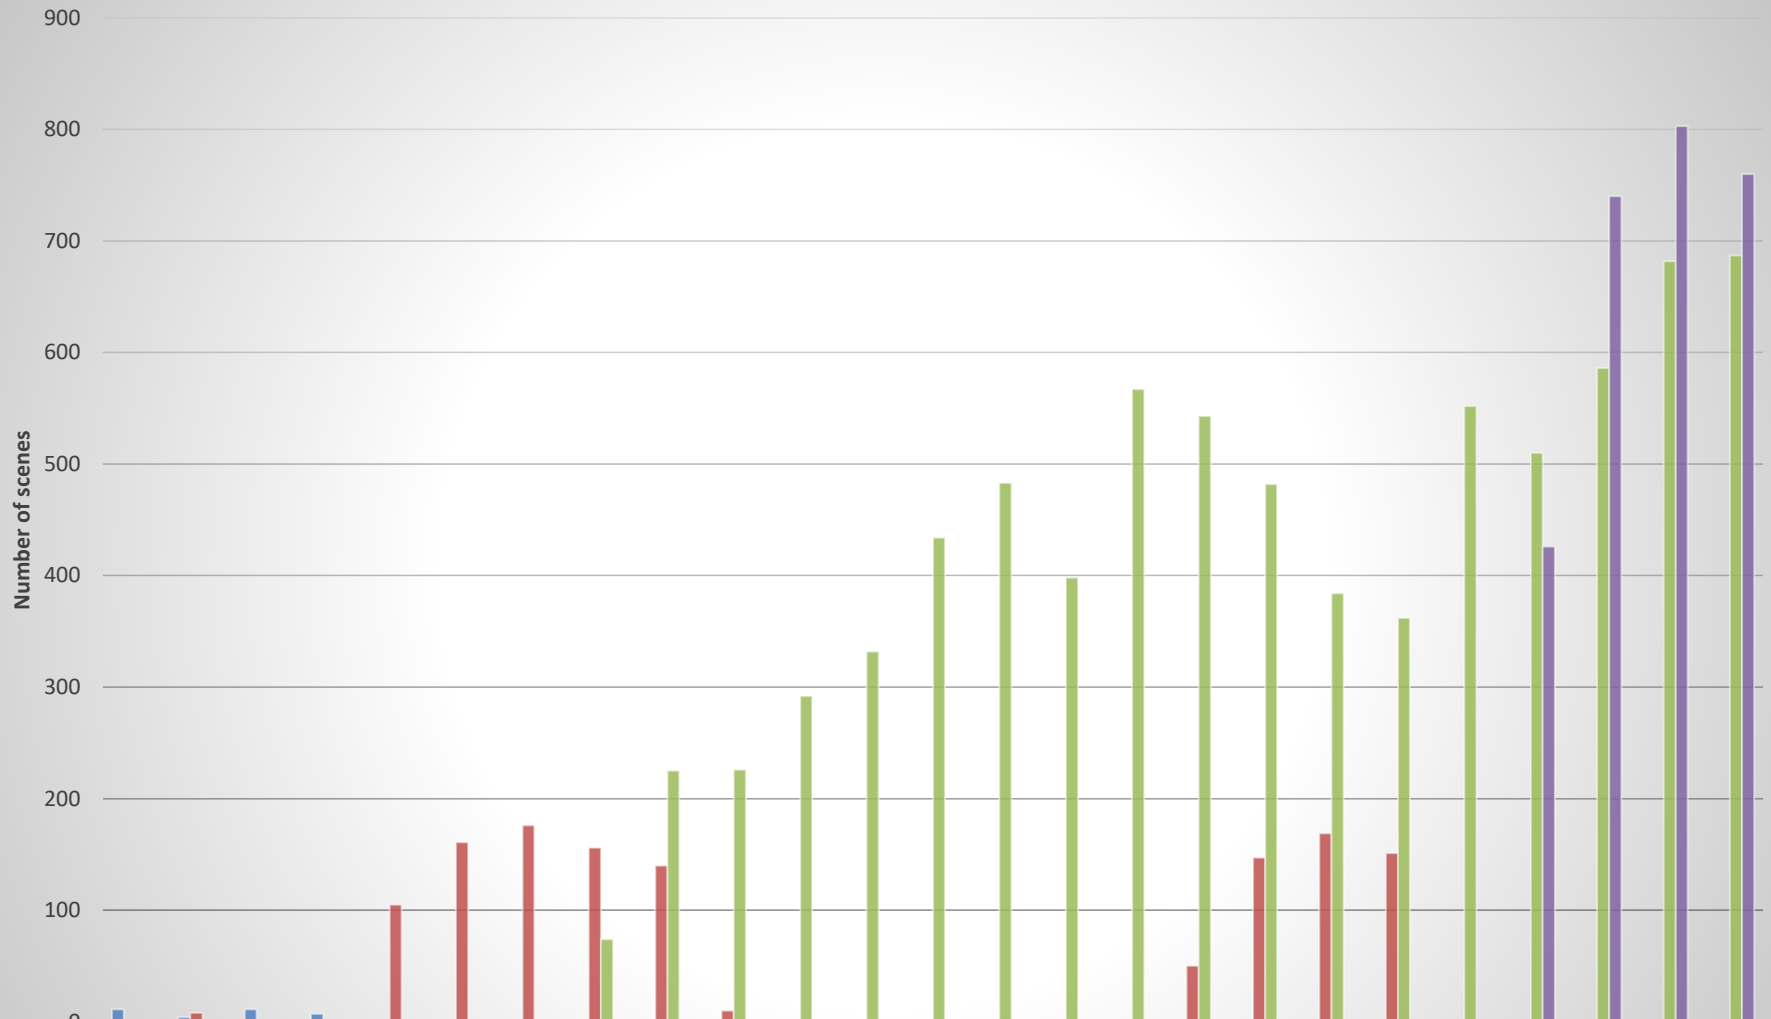

## Landsat Scenes of Ethiopia Less Than 20% Cloud Cover

	1990	1991	1992	1993	1994	1995	1998	1999	2000	2001	2002	2003	2004	2005	2006	2007	2008	2009	2010	2011	2012	2013	2014	2015	2016
L4	11	4	11	7	0	0	0	0	0	0	0	0	0	0	0	0	0	0	0	0	0	0	0	0	0
L5	0	8	0	0	105	161	176	156	140	10	0	0	0	0	0	0	50	147	169	151	0	0	0	0	0
L7	0	0	0	0	0	0	0	74	225	226	292	332	434	483	398	567	543	482	384	362	552	510	586	682	687
L8	0	0	0	0	0	0	0	0	0	0	0	0	0	0	0	0	0	0	0	0	0	426	740	803	760

# All Landsat scenes of Ethiopia

	1990	1991	1992	1993	1994	1995	1998	1999	2000	2001	2002	2003	2004	2005	2006	2007	2008	2009	2010	2011	2012	2013	2014	2015	2016
L4	29	4	15	10	0	0	0	0	0	0	0	0	0	0	0	0	0	0	0	0	0	0	0	0	0
L5	1	13	0	0	193	269	364	246	292	24	0	0	0	0	0	0	143	229	271	311	0	0	0	0	0
L7	0	0	0	0	0	0	0	134	360	440	574	520	725	761	668	906	792	775	593	616	930	931	1198	1264	1273
L8	0	0	0	0	0	0	0	0	0	0	0	0	0	0	0	0	0	0	0	0	0	868	1282	1291	1303

Year	All Ethiopia Scenes					Less Than 20% Cloud Cover				
	L4	L5	L7	L8	Total	L4	L5	L7	L8	Total
1990	29	1	0	0	30	11	0	0	0	11
1991	4	13	0	0	17	4	8	0	0	12
1992	15	0	0	0	15	11	0	0	0	11
1993	10	0	0	0	10	7	0	0	0	7
1994	0	193	0	0	193	0	105	0	0	105
1995	0	269	0	0	269	0	161	0	0	161
1998	0	364	0	0	364	0	176	0	0	176
1999	0	246	134	0	380	0	156	74	0	230
2000	0	292	360	0	652	0	140	225	0	365
2001	0	24	440	0	464	0	10	226	0	236
2002	0	0	574	0	574	0	0	292	0	292
2003	0	0	520	0	520	0	0	332	0	332
2004	0	0	725	0	725	0	0	434	0	434
2005	0	0	761	0	761	0	0	483	0	483
2006	0	0	668	0	668	0	0	398	0	398
2007	0	0	906	0	906	0	0	567	0	567
2008	0	143	792	0	935	0	50	543	0	593
2009	0	229	775	0	1004	0	147	482	0	629
2010	0	271	593	0	864	0	169	384	0	553
2011	0	311	616	0	927	0	151	362	0	513
2012	0	0	930	0	930	0	0	552	0	552
2013	0	0	931	868	1799	0	0	510	426	936
2014	0	0	1198	1282	2480	0	0	586	740	1326
2015	0	0	1264	1291	2555	0	0	682	803	1485
2016	0	0	1273	1303	2576	0	0	687	760	1447