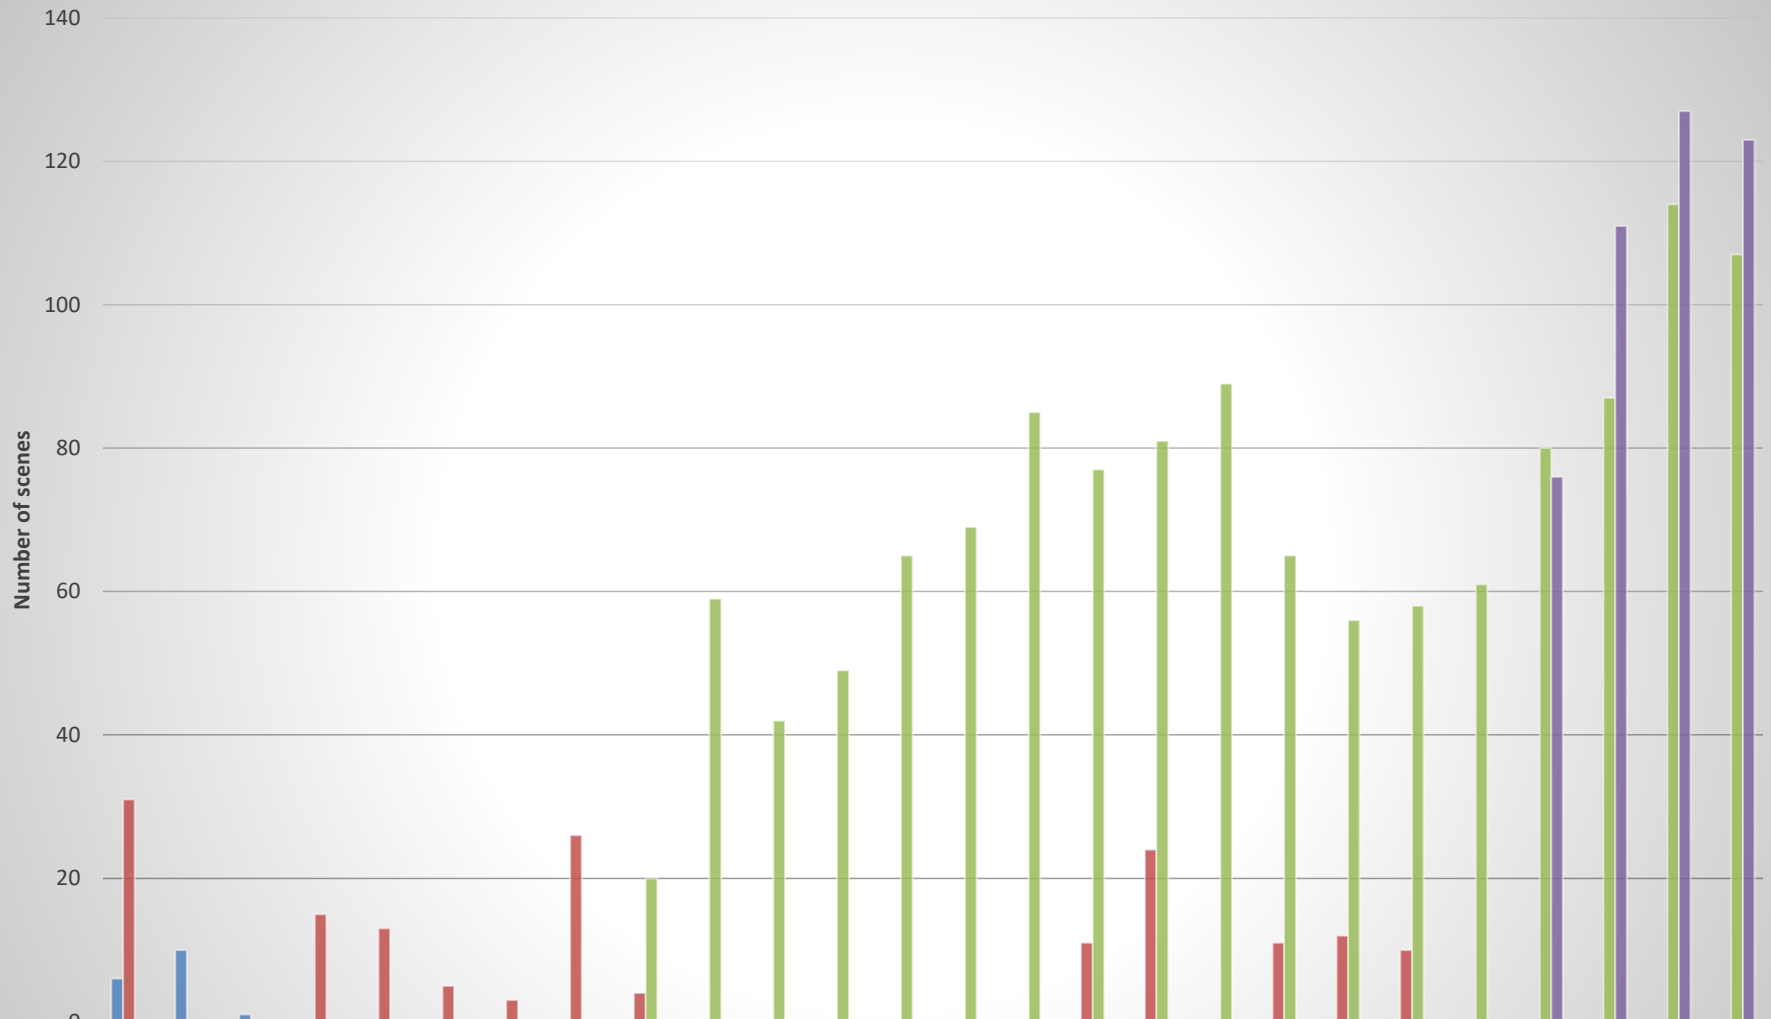

## Landsat Scenes of Ghana Less Than 20% Cloud Cover

	1990	1991	1992	1994	1995	1996	1997	1998	1999	2000	2001	2002	2003	2004	2005	2006	2007	2008	2009	2010	2011	2012	2013	2014	2015	2016
L4	6	10	1	0	0	0	0	0	0	0	0	0	0	0	0	0	0	0	0	0	0	0	0	0	0	0
L5	31	0	0	15	13	5	3	26	4	0	0	0	0	0	0	11	24	0	11	12	10	0	0	0	0	0
L7	0	0	0	0	0	0	0	0	20	59	42	49	65	69	85	77	81	89	65	56	58	61	80	87	114	107
L8	0	0	0	0	0	0	0	0	0	0	0	0	0	0	0	0	0	0	0	0	0	76	111	127	123	

# All Landsat scenes of Ghana

	1990	1991	1992	1994	1995	1996	1997	1998	1999	2000	2001	2002	2003	2004	2005	2006	2007	2008	2009	2010	2011	2012	2013	2014	2015	2016
L4	14	15	5	0	0	0	0	0	0	0	0	0	0	0	0	0	0	0	0	0	0	0	0	0	0	0
L5	77	0	0	44	42	9	3	33	4	0	0	0	0	0	0	12	47	0	25	20	17	0	0	0	0	0
L7	0	0	0	0	0	0	0	0	57	198	194	185	140	158	176	159	176	188	201	152	171	198	208	245	283	324
L8	0	0	0	0	0	0	0	0	0	0	0	0	0	0	0	0	0	0	0	0	0	0	219	323	344	345

Year	All Ghana Scenes					Less Than 20% Cloud Cover				
	L4	L5	L7	L8	Total	L4	L5	L7	L8	Total
1990	14	77	0	0	91	6	31	0	0	37
1991	15	0	0	0	15	10	0	0	0	10
1992	5	0	0	0	5	1	0	0	0	1
1994	0	44	0	0	44	0	15	0	0	15
1995	0	42	0	0	42	0	13	0	0	13
1996	0	9	0	0	9	0	5	0	0	5
1997	0	3	0	0	3	0	3	0	0	3
1998	0	33	0	0	33	0	26	0	0	26
1999	0	4	57	0	61	0	4	20	0	24
2000	0	0	198	0	198	0	0	59	0	59
2001	0	0	194	0	194	0	0	42	0	42
2002	0	0	185	0	185	0	0	49	0	49
2003	0	0	140	0	140	0	0	65	0	65
2004	0	0	158	0	158	0	0	69	0	69
2005	0	0	176	0	176	0	0	85	0	85
2006	0	12	159	0	171	0	11	77	0	88
2007	0	47	176	0	223	0	24	81	0	105
2008	0	0	188	0	188	0	0	89	0	89
2009	0	25	201	0	226	0	11	65	0	76
2010	0	20	152	0	172	0	12	56	0	68
2011	0	17	171	0	188	0	10	58	0	68
2012	0	0	198	0	198	0	0	61	0	61
2013	0	0	208	219	427	0	0	80	76	156
2014	0	0	245	323	568	0	0	87	111	198
2015	0	0	283	344	627	0	0	114	127	241
2016	0	0	324	345	669	0	0	107	123	230