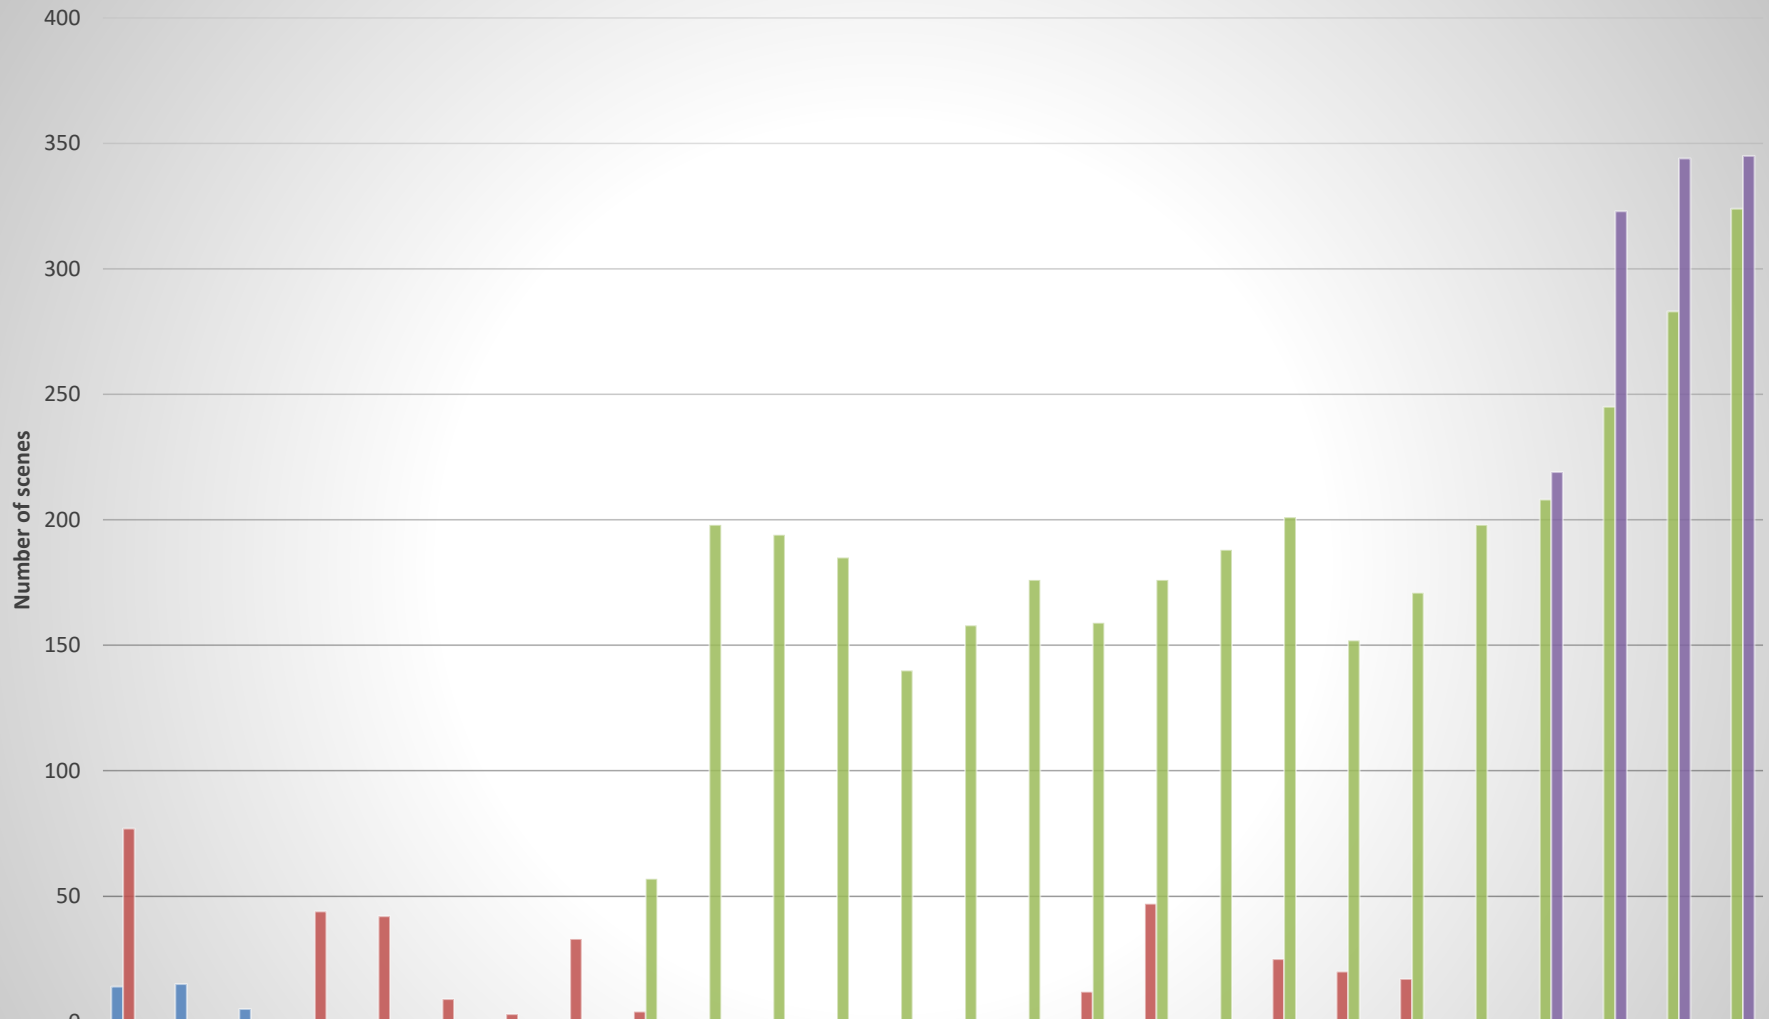

## Landsat Scenes of Ghana Less Than 20% Cloud Cover

	1990	1991	1992	1994	1995	1996	1997	1998	1999	2000	2001	2002	2003	2004	2005	2006	2007	2008	2009	2010	2011	2012	2013	2014	2015	2016
L4	6	10	1	0	0	0	0	0	0	0	0	0	0	0	0	0	0	0	0	0	0	0	0	0	0	0
L5	31	0	0	15	13	5	3	26	4	0	0	0	0	0	0	11	24	0	11	12	10	0	0	0	0	0
L7	0	0	0	0	0	0	0	0	20	59	42	49	65	69	85	77	81	89	65	56	58	61	80	87	114	107
L8	0	0	0	0	0	0	0	0	0	0	0	0	0	0	0	0	0	0	0	0	0	76	111	127	123	

# All Landsat scenes of Ghana

	1990	1991	1992	1994	1995	1996	1997	1998	1999	2000	2001	2002	2003	2004	2005	2006	2007	2008	2009	2010	2011	2012	2013	2014	2015	2016
L4	14	15	5	0	0	0	0	0	0	0	0	0	0	0	0	0	0	0	0	0	0	0	0	0	0	0
L5	77	0	0	44	42	9	3	33	4	0	0	0	0	0	0	12	47	0	25	20	17	0	0	0	0	0
L7	0	0	0	0	0	0	0	0	57	198	194	185	140	158	176	159	176	188	201	152	171	198	208	245	283	324
L8	0	0	0	0	0	0	0	0	0	0	0	0	0	0	0	0	0	0	0	0	0	0	219	323	344	345

Year	All Ghana Scenes					Less Than 20% Cloud Cover				
	L4	L5	L7	L8	Total	L4	L5	L7	L8	Total
1990	14	77	0	0	91	6	31	0	0	37
1991	15	0	0	0	15	10	0	0	0	10
1992	5	0	0	0	5	1	0	0	0	1
1994	0	44	0	0	44	0	15	0	0	15
1995	0	42	0	0	42	0	13	0	0	13
1996	0	9	0	0	9	0	5	0	0	5
1997	0	3	0	0	3	0	3	0	0	3
1998	0	33	0	0	33	0	26	0	0	26
1999	0	4	57	0	61	0	4	20	0	24
2000	0	0	198	0	198	0	0	59	0	59
2001	0	0	194	0	194	0	0	42	0	42
2002	0	0	185	0	185	0	0	49	0	49
2003	0	0	140	0	140	0	0	65	0	65
2004	0	0	158	0	158	0	0	69	0	69
2005	0	0	176	0	176	0	0	85	0	85
2006	0	12	159	0	171	0	11	77	0	88
2007	0	47	176	0	223	0	24	81	0	105
2008	0	0	188	0	188	0	0	89	0	89
2009	0	25	201	0	226	0	11	65	0	76
2010	0	20	152	0	172	0	12	56	0	68
2011	0	17	171	0	188	0	10	58	0	68
2012	0	0	198	0	198	0	0	61	0	61
2013	0	0	208	219	427	0	0	80	76	156
2014	0	0	245	323	568	0	0	87	111	198
2015	0	0	283	344	627	0	0	114	127	241
2016	0	0	324	345	669	0	0	107	123	230