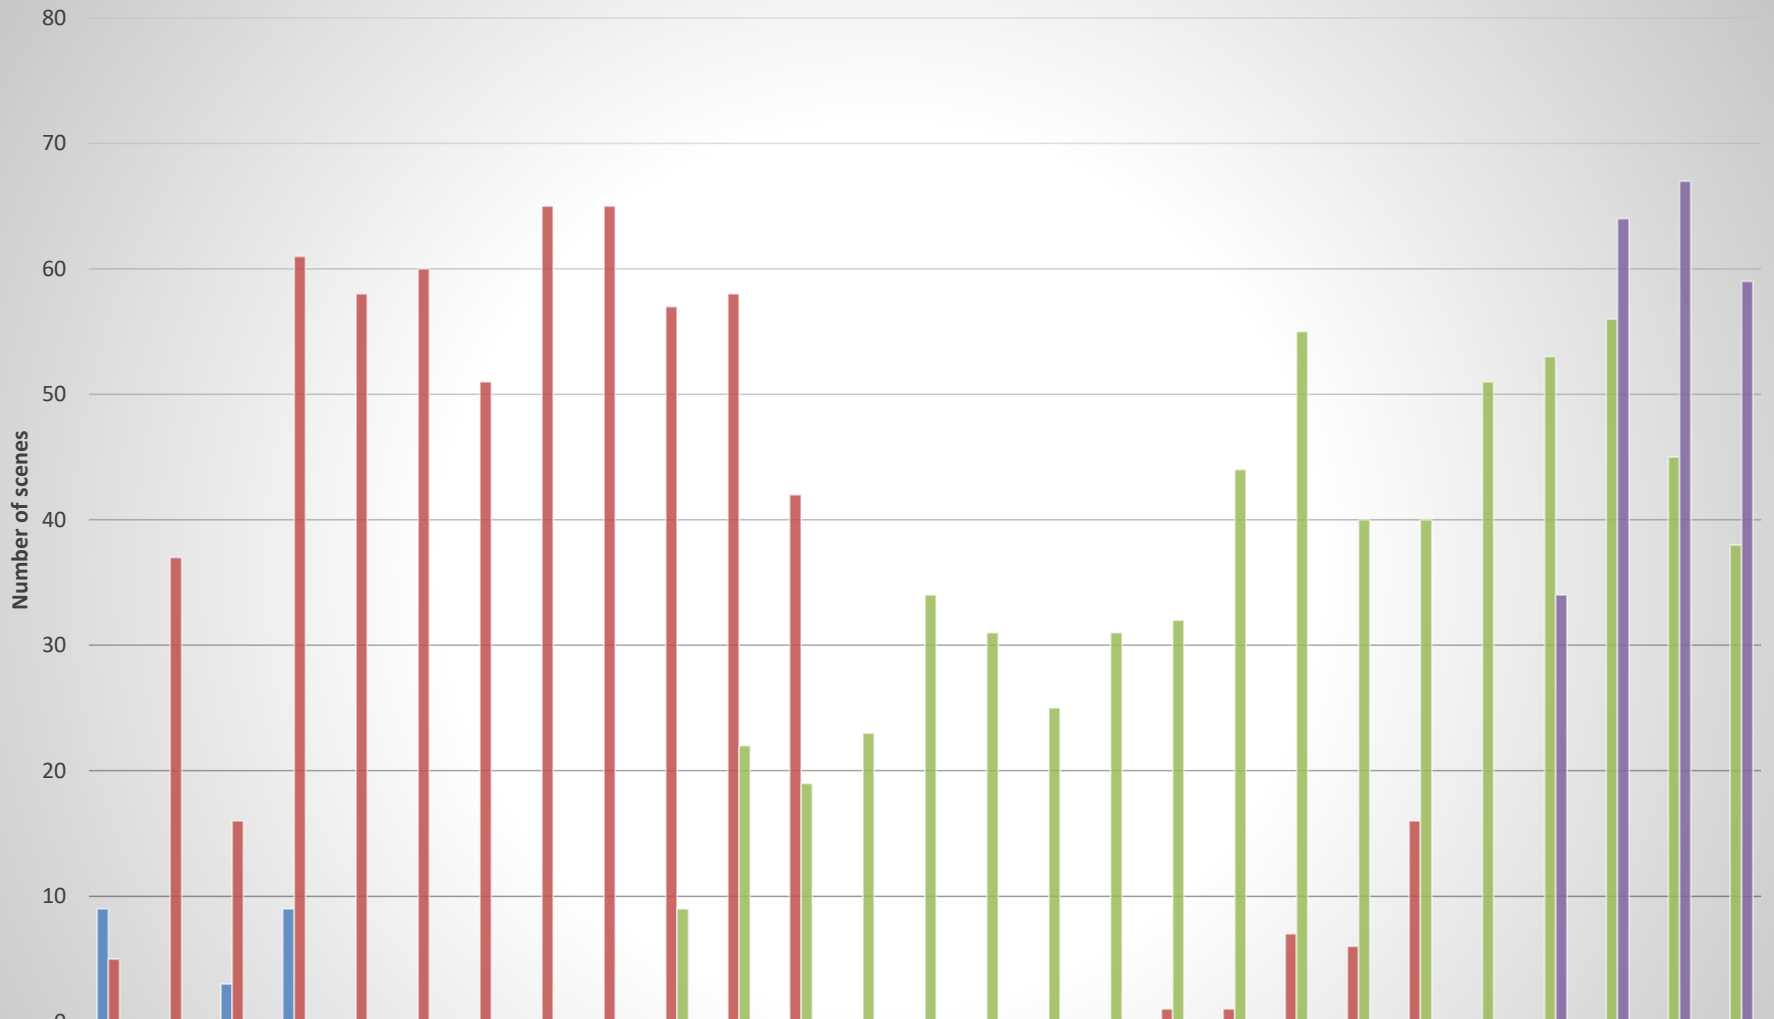

Landsat Scenes of Guatemala Less Than 20% Cloud Cover

	1990	1991	1992	1993	1994	1995	1996	1997	1998	1999	2000	2001	2002	2003	2004	2005	2006	2007	2008	2009	2010	2011	2012	2013	2014	2015	2016
L4	9	0	3	9	0	0	0	0	0	0	0	0	0	0	0	0	0	0	0	0	0	0	0	0	0	0	0
L5	5	37	16	61	58	60	51	65	65	57	58	42	0	0	0	0	0	1	1	7	6	16	0	0	0	0	0
L7	0	0	0	0	0	0	0	0	0	9	22	19	23	34	31	25	31	32	44	55	40	40	51	53	56	45	38
L8	0	0	0	0	0	0	0	0	0	0	0	0	0	0	0	0	0	0	0	0	0	0	0	34	64	67	59

All Landsat scenes of Guatemala

	1990	1991	1992	1993	1994	1995	1996	1997	1998	1999	2000	2001	2002	2003	2004	2005	2006	2007	2008	2009	2010	2011	2012	2013	2014	2015	2016
L4	48	1	37	18	0	0	0	0	0	0	0	0	0	0	0	0	0	0	0	0	0	0	0	0	0	0	0
L5	25	126	67	195	189	199	195	195	201	199	169	104	0	0	0	0	0	4	6	11	13	19	0	0	0	0	0
L7	0	0	0	0	0	0	0	0	0	36	78	90	92	93	115	127	117	110	111	147	126	137	146	159	199	198	207
L8	0	0	0	0	0	0	0	0	0	0	0	0	0	0	0	0	0	0	0	0	0	0	0	120	201	201	207

Year	All Guatemala Scenes					Less Than 20% Cloud Cover				
	L4	L5	L7	L8	Total	L4	L5	L7	L8	Total
1990	48	25	0	0	73	9	5	0	0	14
1991	1	126	0	0	127	0	37	0	0	37
1992	37	67	0	0	104	3	16	0	0	19
1993	18	195	0	0	213	9	61	0	0	70
1994	0	189	0	0	189	0	58	0	0	58
1995	0	199	0	0	199	0	60	0	0	60
1996	0	195	0	0	195	0	51	0	0	51
1997	0	195	0	0	195	0	65	0	0	65
1998	0	201	0	0	201	0	65	0	0	65
1999	0	199	36	0	235	0	57	9	0	66
2000	0	169	78	0	247	0	58	22	0	80
2001	0	104	90	0	194	0	42	19	0	61
2002	0	0	92	0	92	0	0	23	0	23
2003	0	0	93	0	93	0	0	34	0	34
2004	0	0	115	0	115	0	0	31	0	31
2005	0	0	127	0	127	0	0	25	0	25
2006	0	0	117	0	117	0	0	31	0	31
2007	0	4	110	0	114	0	1	32	0	33
2008	0	6	111	0	117	0	1	44	0	45
2009	0	11	147	0	158	0	7	55	0	62
2010	0	13	126	0	139	0	6	40	0	46
2011	0	19	137	0	156	0	16	40	0	56
2012	0	0	146	0	146	0	0	51	0	51
2013	0	0	159	120	279	0	0	53	34	87
2014	0	0	199	201	400	0	0	56	64	120
2015	0	0	198	201	399	0	0	45	67	112
2016	0	0	207	207	414	0	0	38	59	97