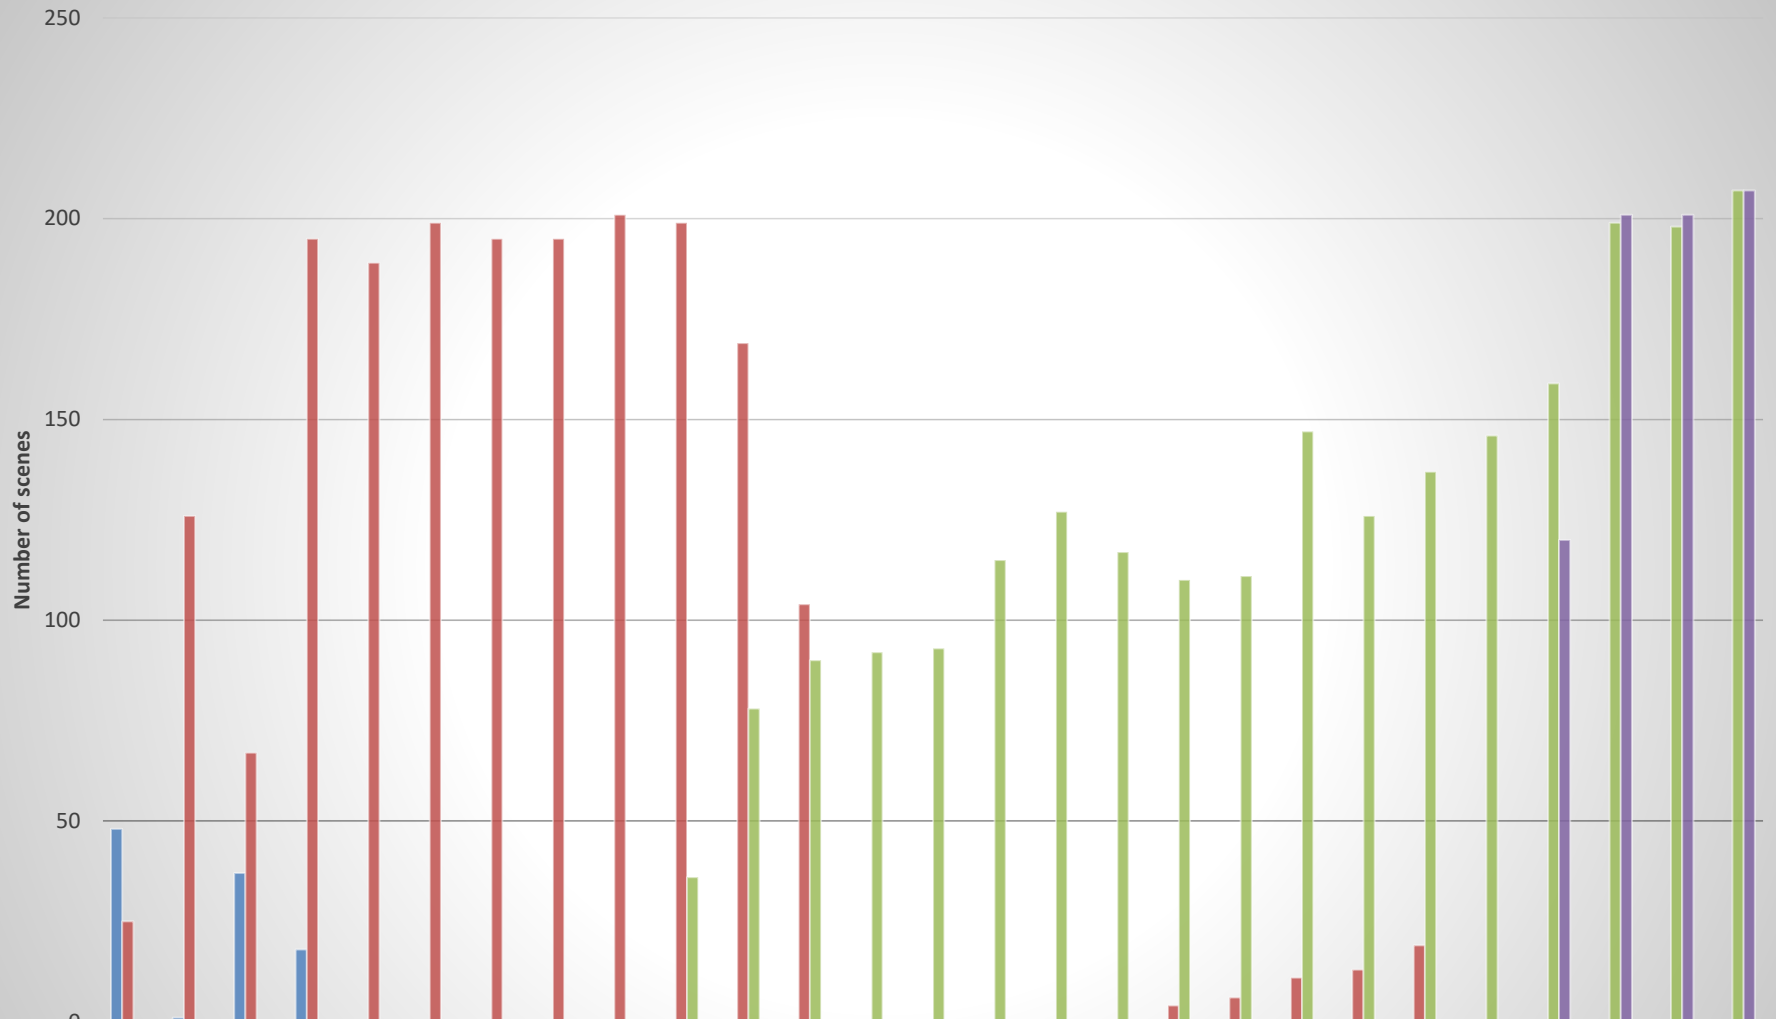

Landsat Scenes of Guatemala Less Than 20% Cloud Cover

	1990	1991	1992	1993	1994	1995	1996	1997	1998	1999	2000	2001	2002	2003	2004	2005	2006	2007	2008	2009	2010	2011	2012	2013	2014	2015	2016
L4	9	0	3	9	0	0	0	0	0	0	0	0	0	0	0	0	0	0	0	0	0	0	0	0	0	0	0
L5	5	37	16	61	58	60	51	65	65	57	58	42	0	0	0	0	0	1	1	7	6	16	0	0	0	0	0
L7	0	0	0	0	0	0	0	0	0	9	22	19	23	34	31	25	31	32	44	55	40	40	51	53	56	45	38
L8	0	0	0	0	0	0	0	0	0	0	0	0	0	0	0	0	0	0	0	0	0	0	0	34	64	67	59

All Landsat scenes of Guatemala

	1990	1991	1992	1993	1994	1995	1996	1997	1998	1999	2000	2001	2002	2003	2004	2005	2006	2007	2008	2009	2010	2011	2012	2013	2014	2015	2016
L4	48	1	37	18	0	0	0	0	0	0	0	0	0	0	0	0	0	0	0	0	0	0	0	0	0	0	0
L5	25	126	67	195	189	199	195	195	201	199	169	104	0	0	0	0	0	4	6	11	13	19	0	0	0	0	0
L7	0	0	0	0	0	0	0	0	0	36	78	90	92	93	115	127	117	110	111	147	126	137	146	159	199	198	207
L8	0	0	0	0	0	0	0	0	0	0	0	0	0	0	0	0	0	0	0	0	0	0	0	120	201	201	207

Year	All Guatemala Scenes					Less Than 20% Cloud Cover				
	L4	L5	L7	L8	Total	L4	L5	L7	L8	Total
1990	48	25	0	0	73	9	5	0	0	14
1991	1	126	0	0	127	0	37	0	0	37
1992	37	67	0	0	104	3	16	0	0	19
1993	18	195	0	0	213	9	61	0	0	70
1994	0	189	0	0	189	0	58	0	0	58
1995	0	199	0	0	199	0	60	0	0	60
1996	0	195	0	0	195	0	51	0	0	51
1997	0	195	0	0	195	0	65	0	0	65
1998	0	201	0	0	201	0	65	0	0	65
1999	0	199	36	0	235	0	57	9	0	66
2000	0	169	78	0	247	0	58	22	0	80
2001	0	104	90	0	194	0	42	19	0	61
2002	0	0	92	0	92	0	0	23	0	23
2003	0	0	93	0	93	0	0	34	0	34
2004	0	0	115	0	115	0	0	31	0	31
2005	0	0	127	0	127	0	0	25	0	25
2006	0	0	117	0	117	0	0	31	0	31
2007	0	4	110	0	114	0	1	32	0	33
2008	0	6	111	0	117	0	1	44	0	45
2009	0	11	147	0	158	0	7	55	0	62
2010	0	13	126	0	139	0	6	40	0	46
2011	0	19	137	0	156	0	16	40	0	56
2012	0	0	146	0	146	0	0	51	0	51
2013	0	0	159	120	279	0	0	53	34	87
2014	0	0	199	201	400	0	0	56	64	120
2015	0	0	198	201	399	0	0	45	67	112
2016	0	0	207	207	414	0	0	38	59	97