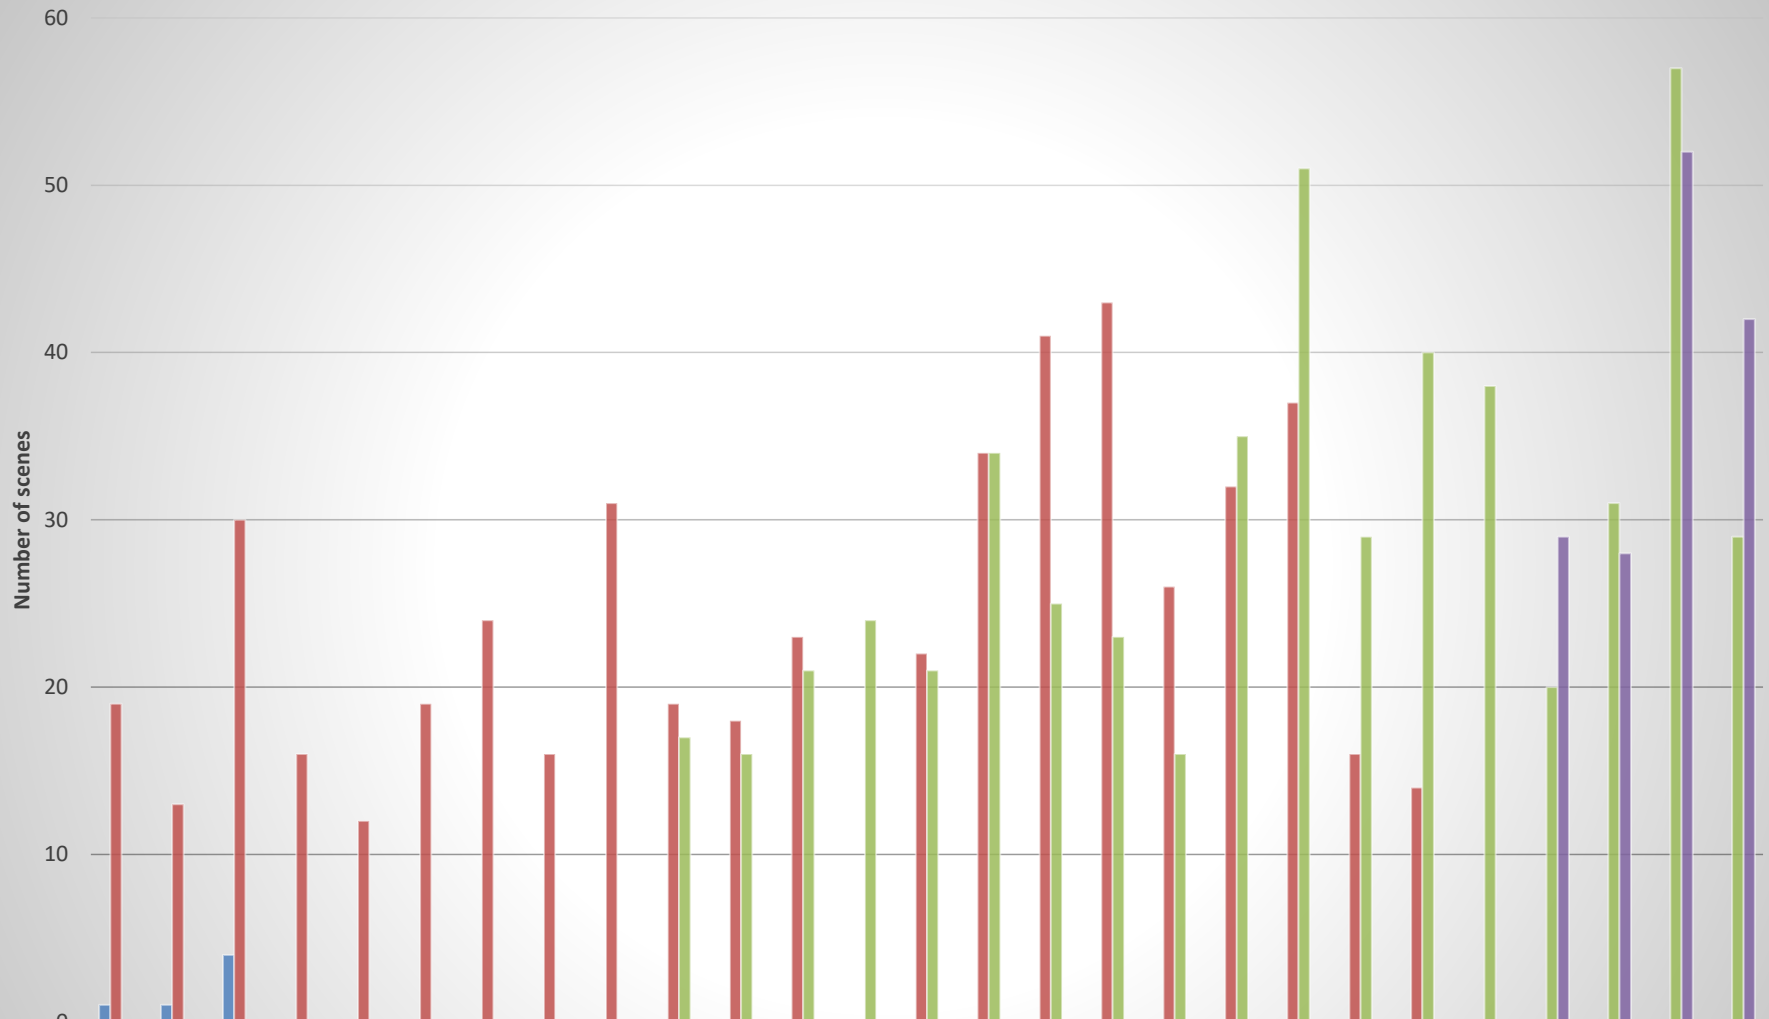

## Landsat Scenes of Guyana Less Than 20% Cloud Cover

	1990	1991	1992	1993	1994	1995	1996	1997	1998	1999	2000	2001	2002	2003	2004	2005	2006	2007	2008	2009	2010	2011	2012	2013	2014	2015	2016
L4	1	1	4	0	0	0	0	0	0	0	0	0	0	0	0	0	0	0	0	0	0	0	0	0	0	0	0
L5	19	13	30	16	12	19	24	16	31	19	18	23	0	22	34	41	43	26	32	37	16	14	0	0	0	0	0
L7	0	0	0	0	0	0	0	0	0	17	16	21	24	21	34	25	23	16	35	51	29	40	38	20	31	57	29
L8	0	0	0	0	0	0	0	0	0	0	0	0	0	0	0	0	0	0	0	0	0	0	29	28	52	42	

# All Landsat scenes of Guyana

	1990	1991	1992	1993	1994	1995	1996	1997	1998	1999	2000	2001	2002	2003	2004	2005	2006	2007	2008	2009	2010	2011	2012	2013	2014	2015	2016
L4	33	3	42	13	0	0	0	0	0	0	0	0	0	0	0	0	0	0	0	0	0	0	0	0	0	0	0
L5	198	184	180	237	175	155	224	158	171	216	221	248	36	140	311	288	287	247	297	273	137	90	0	0	0	0	0
L7	0	0	0	0	0	0	0	0	0	93	205	316	306	264	236	244	251	270	260	318	285	328	338	266	366	342	349
L8	0	0	0	0	0	0	0	0	0	0	0	0	0	0	0	0	0	0	0	0	0	0	240	366	361	364	

Year	All Guyana Scenes					Less Than 20% Cloud Cover				
	L4	L5	L7	L8	Total	L4	L5	L7	L8	Total
1990	33	198	0	0	231	1	19	0	0	20
1991	3	184	0	0	187	1	13	0	0	14
1992	42	180	0	0	222	4	30	0	0	34
1993	13	237	0	0	250	0	16	0	0	16
1994	0	175	0	0	175	0	12	0	0	12
1995	0	155	0	0	155	0	19	0	0	19
1996	0	224	0	0	224	0	24	0	0	24
1997	0	158	0	0	158	0	16	0	0	16
1998	0	171	0	0	171	0	31	0	0	31
1999	0	216	93	0	309	0	19	17	0	36
2000	0	221	205	0	426	0	18	16	0	34
2001	0	248	316	0	564	0	23	21	0	44
2002	0	36	306	0	342	0	0	24	0	24
2003	0	140	264	0	404	0	22	21	0	43
2004	0	311	236	0	547	0	34	34	0	68
2005	0	288	244	0	532	0	41	25	0	66
2006	0	287	251	0	538	0	43	23	0	66
2007	0	247	270	0	517	0	26	16	0	42
2008	0	297	260	0	557	0	32	35	0	67
2009	0	273	318	0	591	0	37	51	0	88
2010	0	137	285	0	422	0	16	29	0	45
2011	0	90	328	0	418	0	14	40	0	54
2012	0	0	338	0	338	0	0	38	0	38
2013	0	0	266	240	506	0	0	20	29	49
2014	0	0	366	366	732	0	0	31	28	59
2015	0	0	342	361	703	0	0	57	52	109
2016	0	0	349	364	713	0	0	29	42	71