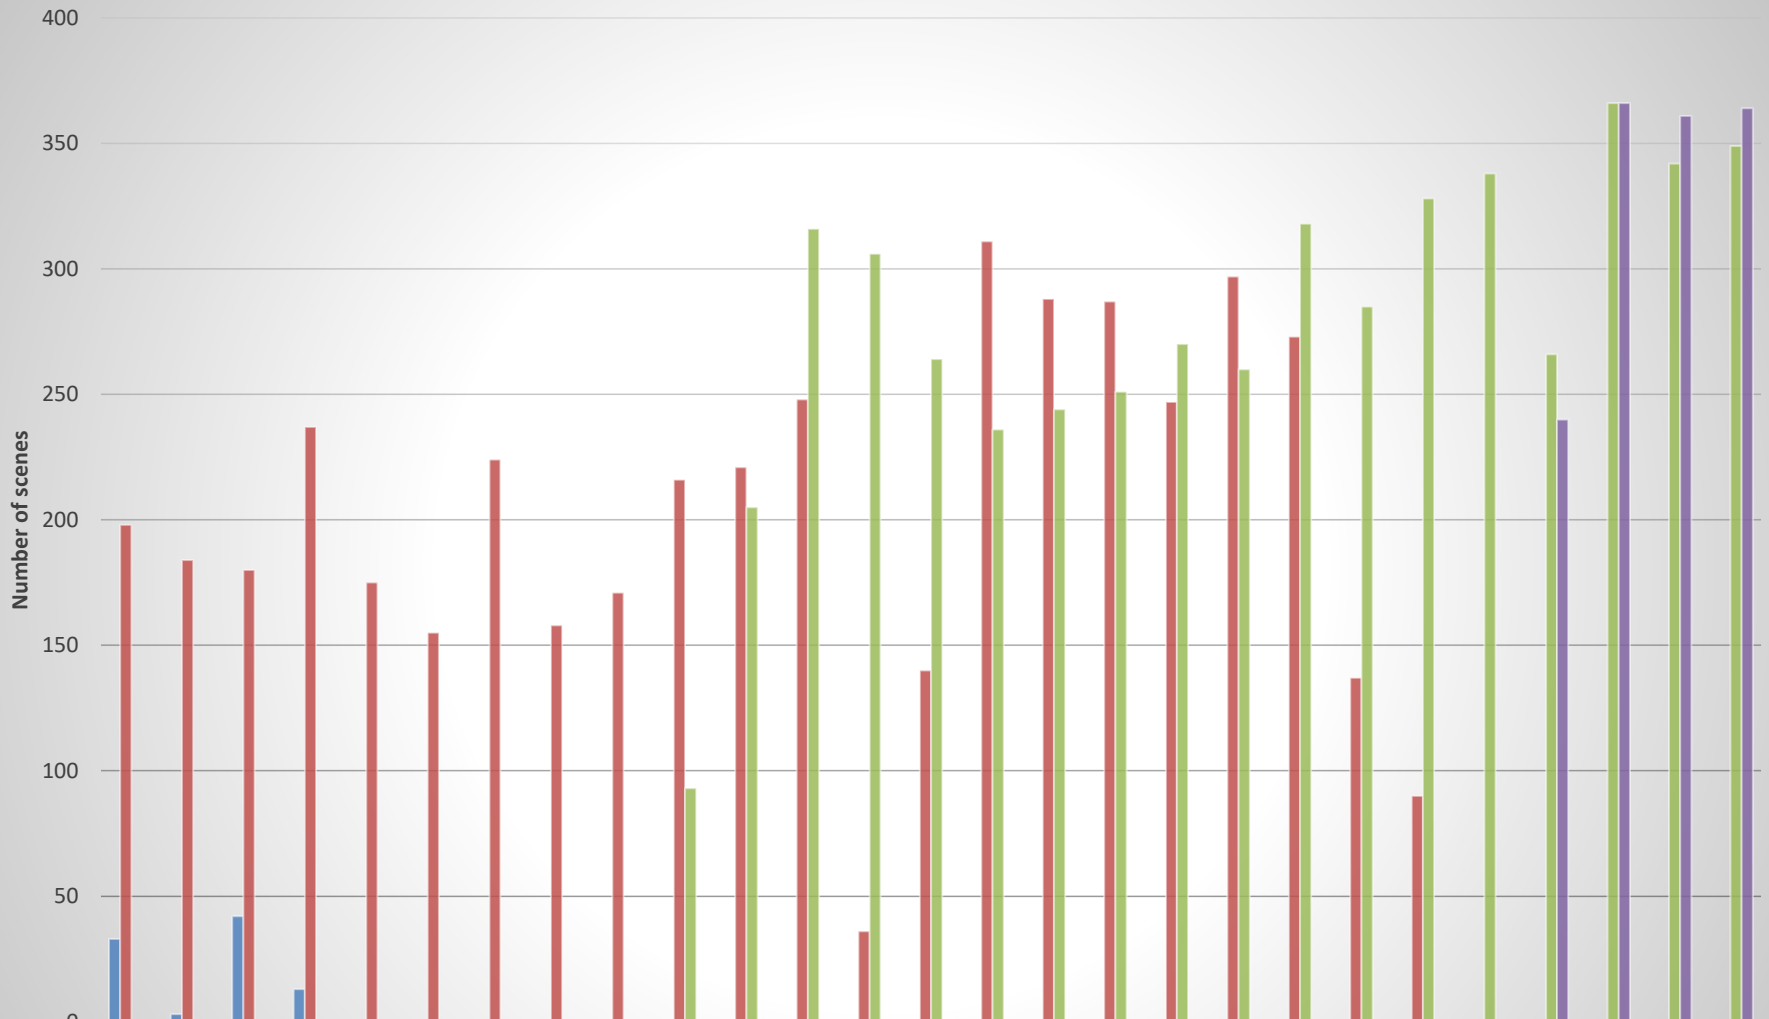

## Landsat Scenes of Guyana Less Than 20% Cloud Cover

	1990	1991	1992	1993	1994	1995	1996	1997	1998	1999	2000	2001	2002	2003	2004	2005	2006	2007	2008	2009	2010	2011	2012	2013	2014	2015	2016
L4	1	1	4	0	0	0	0	0	0	0	0	0	0	0	0	0	0	0	0	0	0	0	0	0	0	0	0
L5	19	13	30	16	12	19	24	16	31	19	18	23	0	22	34	41	43	26	32	37	16	14	0	0	0	0	0
L7	0	0	0	0	0	0	0	0	0	17	16	21	24	21	34	25	23	16	35	51	29	40	38	20	31	57	29
L8	0	0	0	0	0	0	0	0	0	0	0	0	0	0	0	0	0	0	0	0	0	0	29	28	52	42	

# All Landsat scenes of Guyana

	1990	1991	1992	1993	1994	1995	1996	1997	1998	1999	2000	2001	2002	2003	2004	2005	2006	2007	2008	2009	2010	2011	2012	2013	2014	2015	2016
L4	33	3	42	13	0	0	0	0	0	0	0	0	0	0	0	0	0	0	0	0	0	0	0	0	0	0	0
L5	198	184	180	237	175	155	224	158	171	216	221	248	36	140	311	288	287	247	297	273	137	90	0	0	0	0	0
L7	0	0	0	0	0	0	0	0	0	93	205	316	306	264	236	244	251	270	260	318	285	328	338	266	366	342	349
L8	0	0	0	0	0	0	0	0	0	0	0	0	0	0	0	0	0	0	0	0	0	0	240	366	361	364	

Year	All Guyana Scenes					Less Than 20% Cloud Cover				
	L4	L5	L7	L8	Total	L4	L5	L7	L8	Total
1990	33	198	0	0	231	1	19	0	0	20
1991	3	184	0	0	187	1	13	0	0	14
1992	42	180	0	0	222	4	30	0	0	34
1993	13	237	0	0	250	0	16	0	0	16
1994	0	175	0	0	175	0	12	0	0	12
1995	0	155	0	0	155	0	19	0	0	19
1996	0	224	0	0	224	0	24	0	0	24
1997	0	158	0	0	158	0	16	0	0	16
1998	0	171	0	0	171	0	31	0	0	31
1999	0	216	93	0	309	0	19	17	0	36
2000	0	221	205	0	426	0	18	16	0	34
2001	0	248	316	0	564	0	23	21	0	44
2002	0	36	306	0	342	0	0	24	0	24
2003	0	140	264	0	404	0	22	21	0	43
2004	0	311	236	0	547	0	34	34	0	68
2005	0	288	244	0	532	0	41	25	0	66
2006	0	287	251	0	538	0	43	23	0	66
2007	0	247	270	0	517	0	26	16	0	42
2008	0	297	260	0	557	0	32	35	0	67
2009	0	273	318	0	591	0	37	51	0	88
2010	0	137	285	0	422	0	16	29	0	45
2011	0	90	328	0	418	0	14	40	0	54
2012	0	0	338	0	338	0	0	38	0	38
2013	0	0	266	240	506	0	0	20	29	49
2014	0	0	366	366	732	0	0	31	28	59
2015	0	0	342	361	703	0	0	57	52	109
2016	0	0	349	364	713	0	0	29	42	71