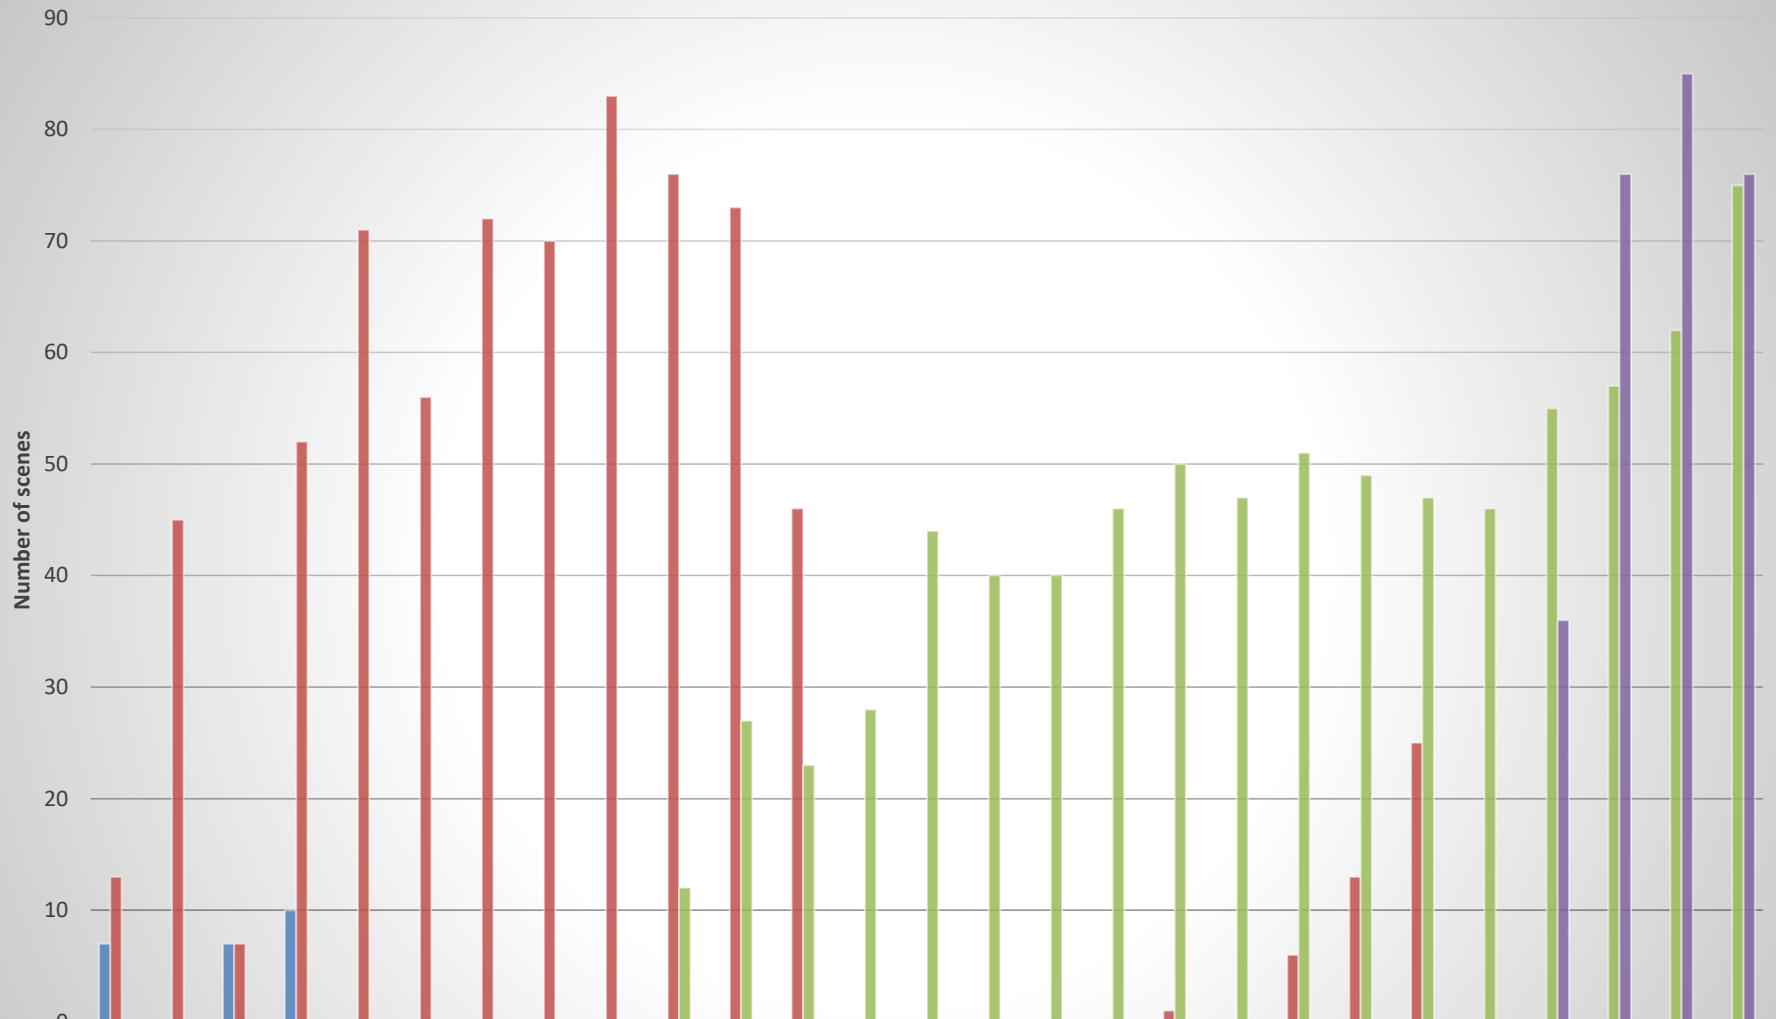

Landsat Scenes of Honduras Less Than 20% Cloud Cover

	1990	1991	1992	1993	1994	1995	1996	1997	1998	1999	2000	2001	2002	2003	2004	2005	2006	2007	2008	2009	2010	2011	2012	2013	2014	2015	2016
L4	7	0	7	10	0	0	0	0	0	0	0	0	0	0	0	0	0	0	0	0	0	0	0	0	0	0	0
L5	13	45	7	52	71	56	72	70	83	76	73	46	0	0	0	0	0	1	0	6	13	25	0	0	0	0	0
L7	0	0	0	0	0	0	0	0	0	12	27	23	28	44	40	40	46	50	47	51	49	47	46	55	57	62	75
L8	0	0	0	0	0	0	0	0	0	0	0	0	0	0	0	0	0	0	0	0	0	0	0	36	76	85	76

All Landsat scenes of Honduras

	1990	1991	1992	1993	1994	1995	1996	1997	1998	1999	2000	2001	2002	2003	2004	2005	2006	2007	2008	2009	2010	2011	2012	2013	2014	2015	2016	
L4	36	0	30	18	0	0	0	0	0	0	0	0	0	0	0	0	0	0	0	0	0	0	0	0	0	0	0	0
L5	46	170	20	181	203	175	220	217	247	253	228	129	0	0	0	0	0	5	5	14	24	40	0	0	0	0	0	0
L7	0	0	0	0	0	0	0	0	0	36	92	98	105	91	156	137	157	121	122	167	122	141	159	173	229	240	274	
L8	0	0	0	0	0	0	0	0	0	0	0	0	0	0	0	0	0	0	0	0	0	0	0	170	266	274	274	

Year	All Honduras Scenes					Less Than 20% Cloud Cover				
	L4	L5	L7	L8	Total	L4	L5	L7	L8	Total
1990	36	46	0	0	82	7	13	0	0	20
1991	0	170	0	0	170	0	45	0	0	45
1992	30	20	0	0	50	7	7	0	0	14
1993	18	181	0	0	199	10	52	0	0	62
1994	0	203	0	0	203	0	71	0	0	71
1995	0	175	0	0	175	0	56	0	0	56
1996	0	220	0	0	220	0	72	0	0	72
1997	0	217	0	0	217	0	70	0	0	70
1998	0	247	0	0	247	0	83	0	0	83
1999	0	253	36	0	289	0	76	12	0	88
2000	0	228	92	0	320	0	73	27	0	100
2001	0	129	98	0	227	0	46	23	0	69
2002	0	0	105	0	105	0	0	28	0	28
2003	0	0	91	0	91	0	0	44	0	44
2004	0	0	156	0	156	0	0	40	0	40
2005	0	0	137	0	137	0	0	40	0	40
2006	0	0	157	0	157	0	0	46	0	46
2007	0	5	121	0	126	0	1	50	0	51
2008	0	5	122	0	127	0	0	47	0	47
2009	0	14	167	0	181	0	6	51	0	57
2010	0	24	122	0	146	0	13	49	0	62
2011	0	40	141	0	181	0	25	47	0	72
2012	0	0	159	0	159	0	0	46	0	46
2013	0	0	173	170	343	0	0	55	36	91
2014	0	0	229	266	495	0	0	57	76	133
2015	0	0	240	274	514	0	0	62	85	147
2016	0	0	274	274	548	0	0	75	76	151