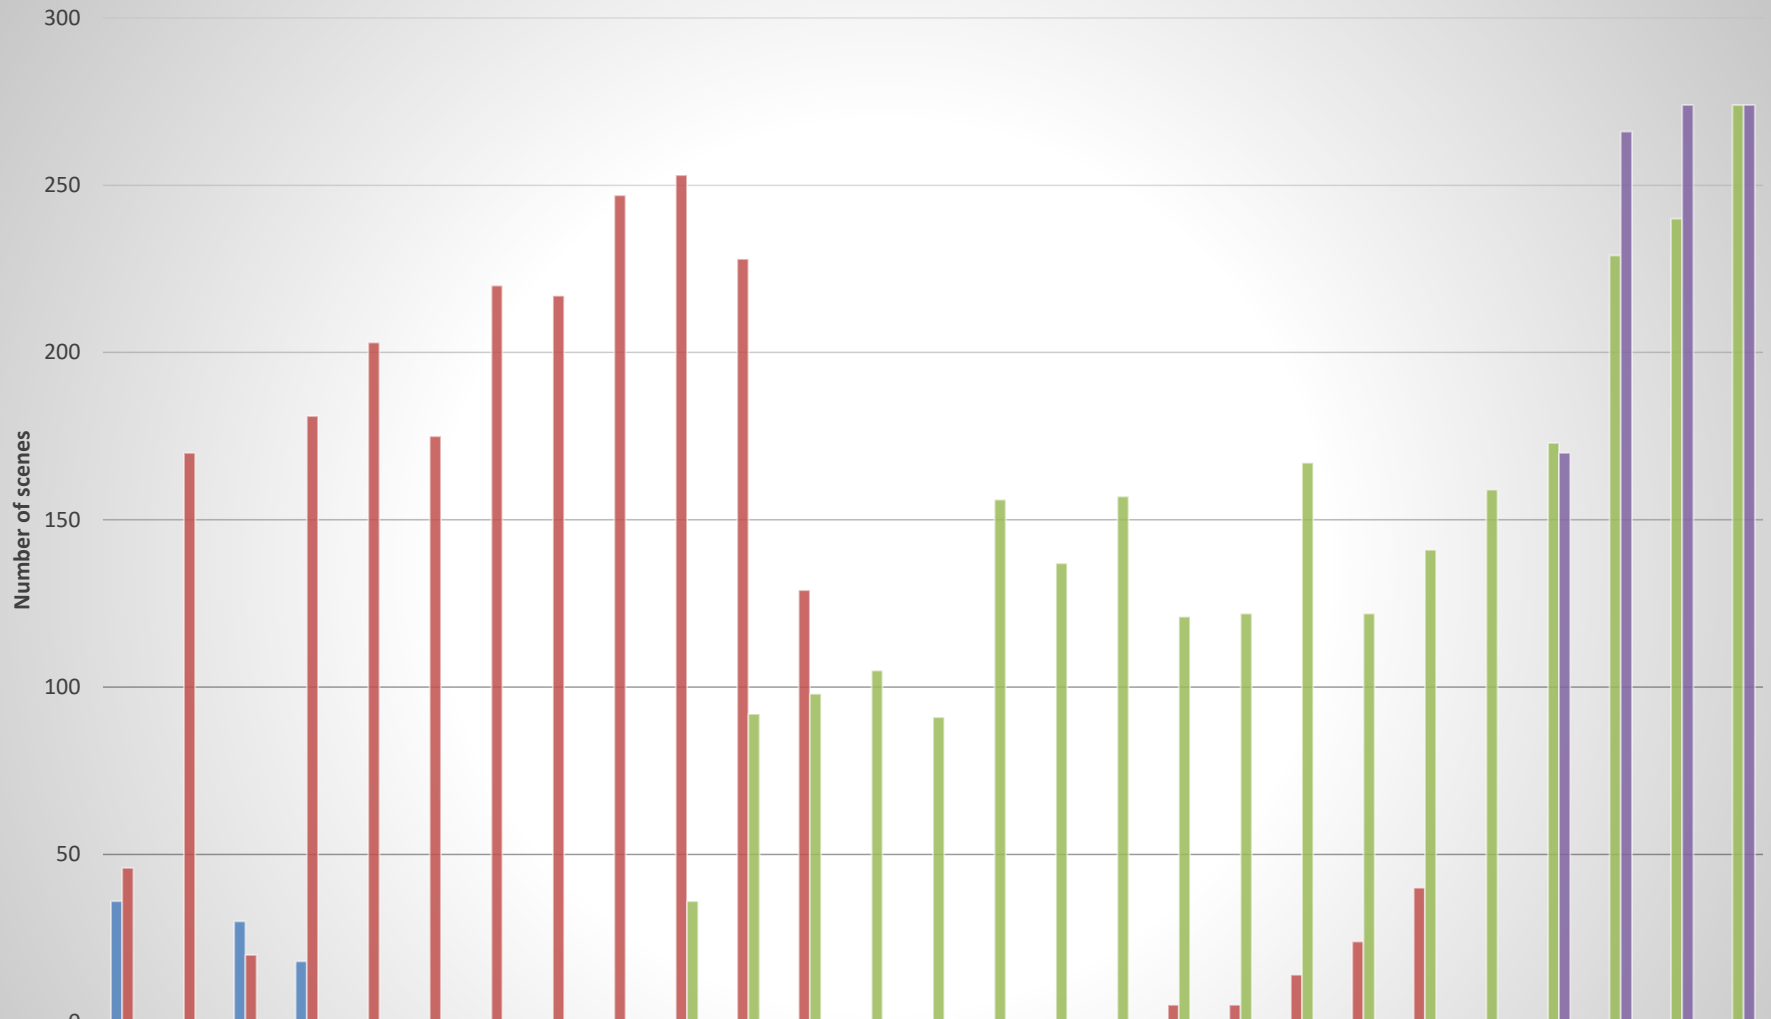

Landsat Scenes of Honduras Less Than 20% Cloud Cover

	1990	1991	1992	1993	1994	1995	1996	1997	1998	1999	2000	2001	2002	2003	2004	2005	2006	2007	2008	2009	2010	2011	2012	2013	2014	2015	2016
L4	7	0	7	10	0	0	0	0	0	0	0	0	0	0	0	0	0	0	0	0	0	0	0	0	0	0	0
L5	13	45	7	52	71	56	72	70	83	76	73	46	0	0	0	0	0	1	0	6	13	25	0	0	0	0	0
L7	0	0	0	0	0	0	0	0	0	12	27	23	28	44	40	40	46	50	47	51	49	47	46	55	57	62	75
L8	0	0	0	0	0	0	0	0	0	0	0	0	0	0	0	0	0	0	0	0	0	0	0	36	76	85	76

All Landsat scenes of Honduras

	1990	1991	1992	1993	1994	1995	1996	1997	1998	1999	2000	2001	2002	2003	2004	2005	2006	2007	2008	2009	2010	2011	2012	2013	2014	2015	2016	
L4	36	0	30	18	0	0	0	0	0	0	0	0	0	0	0	0	0	0	0	0	0	0	0	0	0	0	0	0
L5	46	170	20	181	203	175	220	217	247	253	228	129	0	0	0	0	0	5	5	14	24	40	0	0	0	0	0	0
L7	0	0	0	0	0	0	0	0	0	36	92	98	105	91	156	137	157	121	122	167	122	141	159	173	229	240	274	
L8	0	0	0	0	0	0	0	0	0	0	0	0	0	0	0	0	0	0	0	0	0	0	0	170	266	274	274	

Year	All Honduras Scenes					Less Than 20% Cloud Cover				
	L4	L5	L7	L8	Total	L4	L5	L7	L8	Total
1990	36	46	0	0	82	7	13	0	0	20
1991	0	170	0	0	170	0	45	0	0	45
1992	30	20	0	0	50	7	7	0	0	14
1993	18	181	0	0	199	10	52	0	0	62
1994	0	203	0	0	203	0	71	0	0	71
1995	0	175	0	0	175	0	56	0	0	56
1996	0	220	0	0	220	0	72	0	0	72
1997	0	217	0	0	217	0	70	0	0	70
1998	0	247	0	0	247	0	83	0	0	83
1999	0	253	36	0	289	0	76	12	0	88
2000	0	228	92	0	320	0	73	27	0	100
2001	0	129	98	0	227	0	46	23	0	69
2002	0	0	105	0	105	0	0	28	0	28
2003	0	0	91	0	91	0	0	44	0	44
2004	0	0	156	0	156	0	0	40	0	40
2005	0	0	137	0	137	0	0	40	0	40
2006	0	0	157	0	157	0	0	46	0	46
2007	0	5	121	0	126	0	1	50	0	51
2008	0	5	122	0	127	0	0	47	0	47
2009	0	14	167	0	181	0	6	51	0	57
2010	0	24	122	0	146	0	13	49	0	62
2011	0	40	141	0	181	0	25	47	0	72
2012	0	0	159	0	159	0	0	46	0	46
2013	0	0	173	170	343	0	0	55	36	91
2014	0	0	229	266	495	0	0	57	76	133
2015	0	0	240	274	514	0	0	62	85	147
2016	0	0	274	274	548	0	0	75	76	151