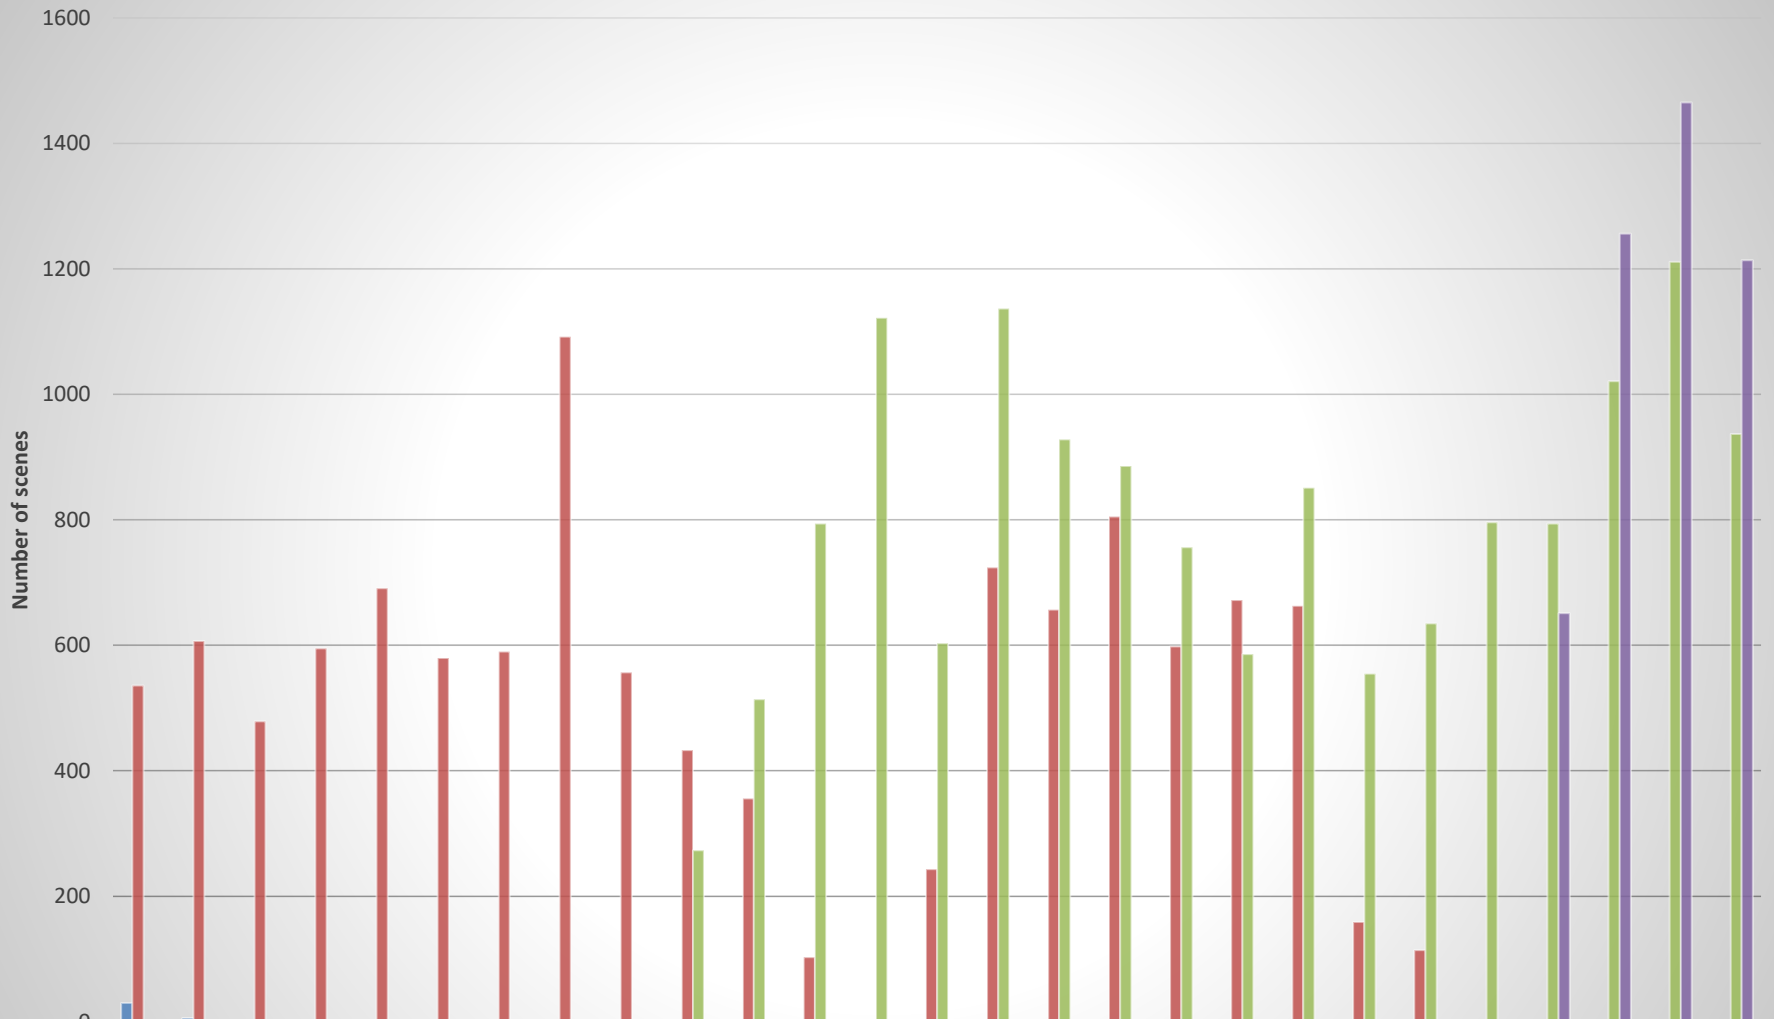

Landsat Scenes of Indonesia Less Than 20% Cloud Cover

	1990	1991	1992	1993	1994	1995	1996	1997	1998	1999	2000	2001	2002	2003	2004	2005	2006	2007	2008	2009	2010	2011	2012	2013	2014	2015	2016
L4	30	6	0	0	0	0	0	0	0	0	0	0	0	0	0	0	0	0	0	0	0	0	0	0	0	0	0
L5	536	607	479	595	691	580	590	1092	557	433	356	103	0	243	724	657	805	598	672	663	159	114	0	0	0	0	0
L7	0	0	0	0	0	0	0	0	0	273	514	794	1122	603	1137	928	886	756	586	851	555	635	796	794	1021	1211	937
L8	0	0	0	0	0	0	0	0	0	0	0	0	0	0	0	0	0	0	0	0	0	0	0	651	1256	1465	1214

All Landsat scenes of Indonesia

	1990	1991	1992	1993	1994	1995	1996	1997	1998	1999	2000	2001	2002	2003	2004	2005	2006	2007	2008	2009	2010	2011	2012	2013	2014	2015	2016
L4	198	52	0	0	0	0	0	0	0	0	0	0	0	0	0	0	0	0	0	0	0	0	0	0	0	0	0
L5	1881	2057	1712	2099	2645	2850	2858	3332	2732	2337	2465	880	0	790	2483	2391	2503	2172	2779	2820	965	672	0	0	0	0	0
L7	0	0	0	0	0	0	0	0	0	977	2273	3518	3777	2710	3867	3596	3202	2559	2204	2697	2544	2862	3261	3860	4071	4021	4214
L8	0	0	0	0	0	0	0	0	0	0	0	0	0	0	0	0	0	0	0	0	0	0	2535	4333	4489	4506	