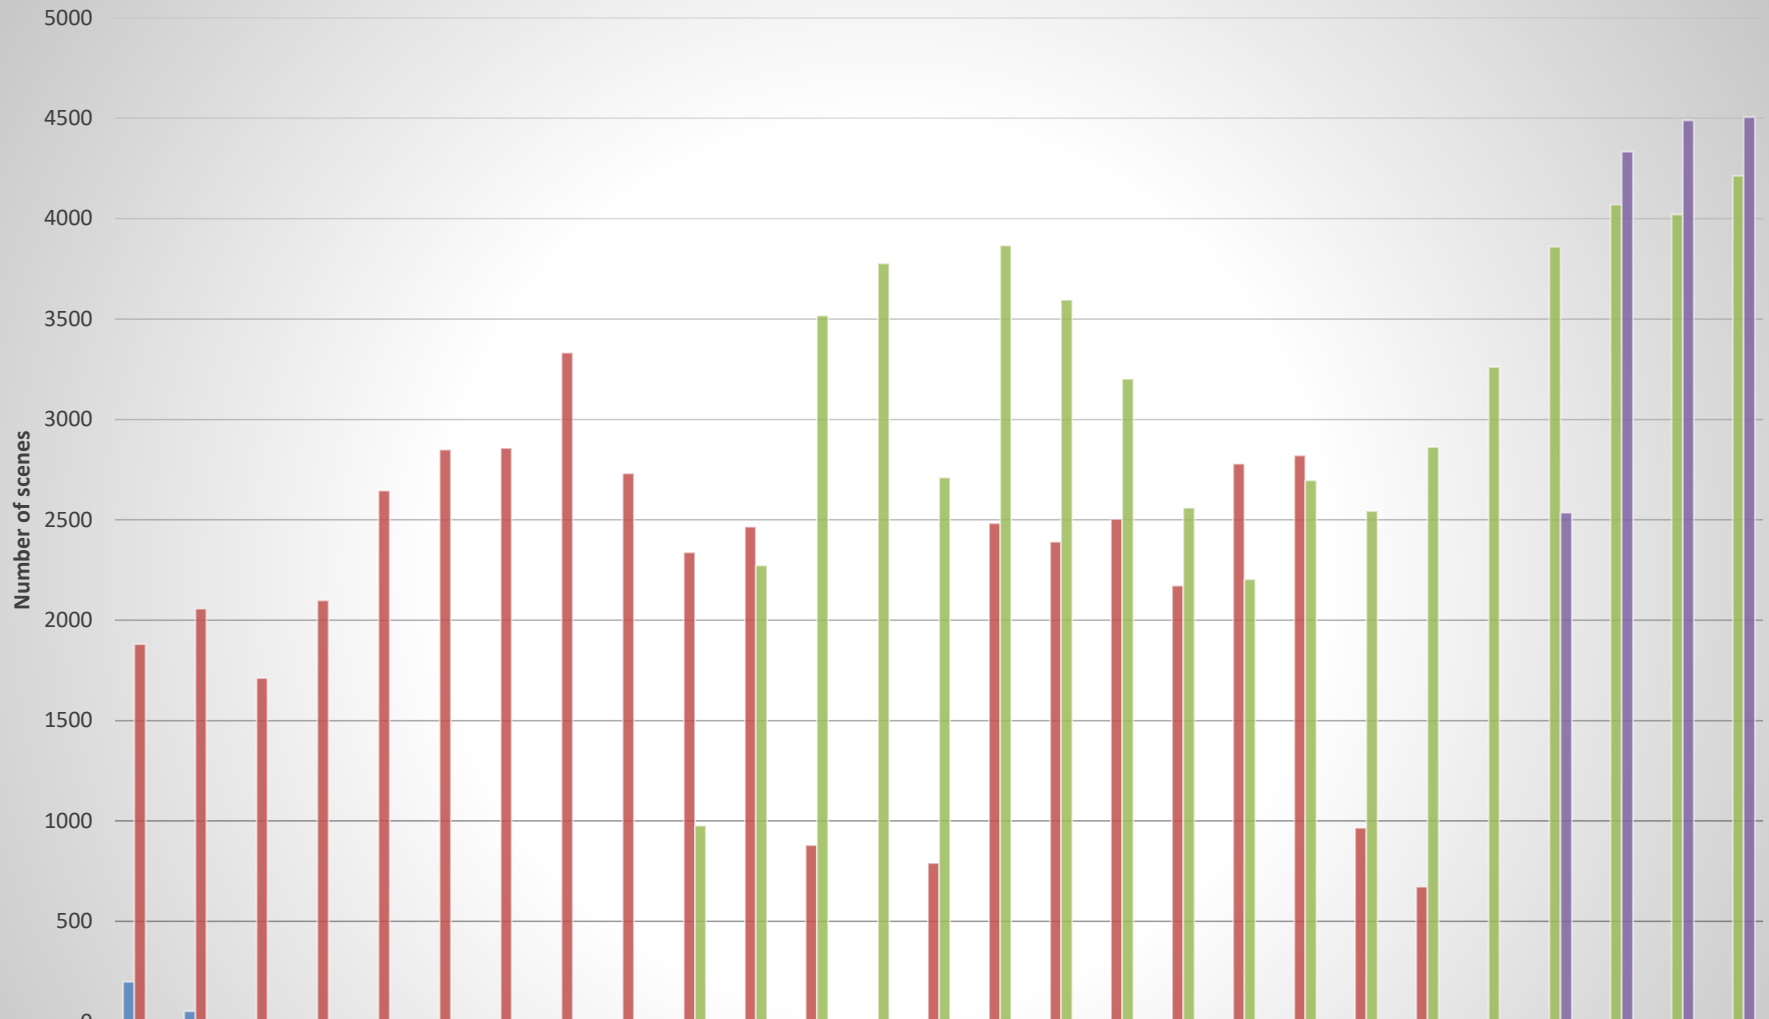

Landsat Scenes of Indonesia Less Than 20% Cloud Cover

	1990	1991	1992	1993	1994	1995	1996	1997	1998	1999	2000	2001	2002	2003	2004	2005	2006	2007	2008	2009	2010	2011	2012	2013	2014	2015	2016
L4	30	6	0	0	0	0	0	0	0	0	0	0	0	0	0	0	0	0	0	0	0	0	0	0	0	0	0
L5	536	607	479	595	691	580	590	1092	557	433	356	103	0	243	724	657	805	598	672	663	159	114	0	0	0	0	0
L7	0	0	0	0	0	0	0	0	0	273	514	794	1122	603	1137	928	886	756	586	851	555	635	796	794	1021	1211	937
L8	0	0	0	0	0	0	0	0	0	0	0	0	0	0	0	0	0	0	0	0	0	0	0	651	1256	1465	1214

All Landsat scenes of Indonesia

	1990	1991	1992	1993	1994	1995	1996	1997	1998	1999	2000	2001	2002	2003	2004	2005	2006	2007	2008	2009	2010	2011	2012	2013	2014	2015	2016
L4	198	52	0	0	0	0	0	0	0	0	0	0	0	0	0	0	0	0	0	0	0	0	0	0	0	0	0
L5	1881	2057	1712	2099	2645	2850	2858	3332	2732	2337	2465	880	0	790	2483	2391	2503	2172	2779	2820	965	672	0	0	0	0	0
L7	0	0	0	0	0	0	0	0	0	977	2273	3518	3777	2710	3867	3596	3202	2559	2204	2697	2544	2862	3261	3860	4071	4021	4214
L8	0	0	0	0	0	0	0	0	0	0	0	0	0	0	0	0	0	0	0	0	0	0	2535	4333	4489	4506	