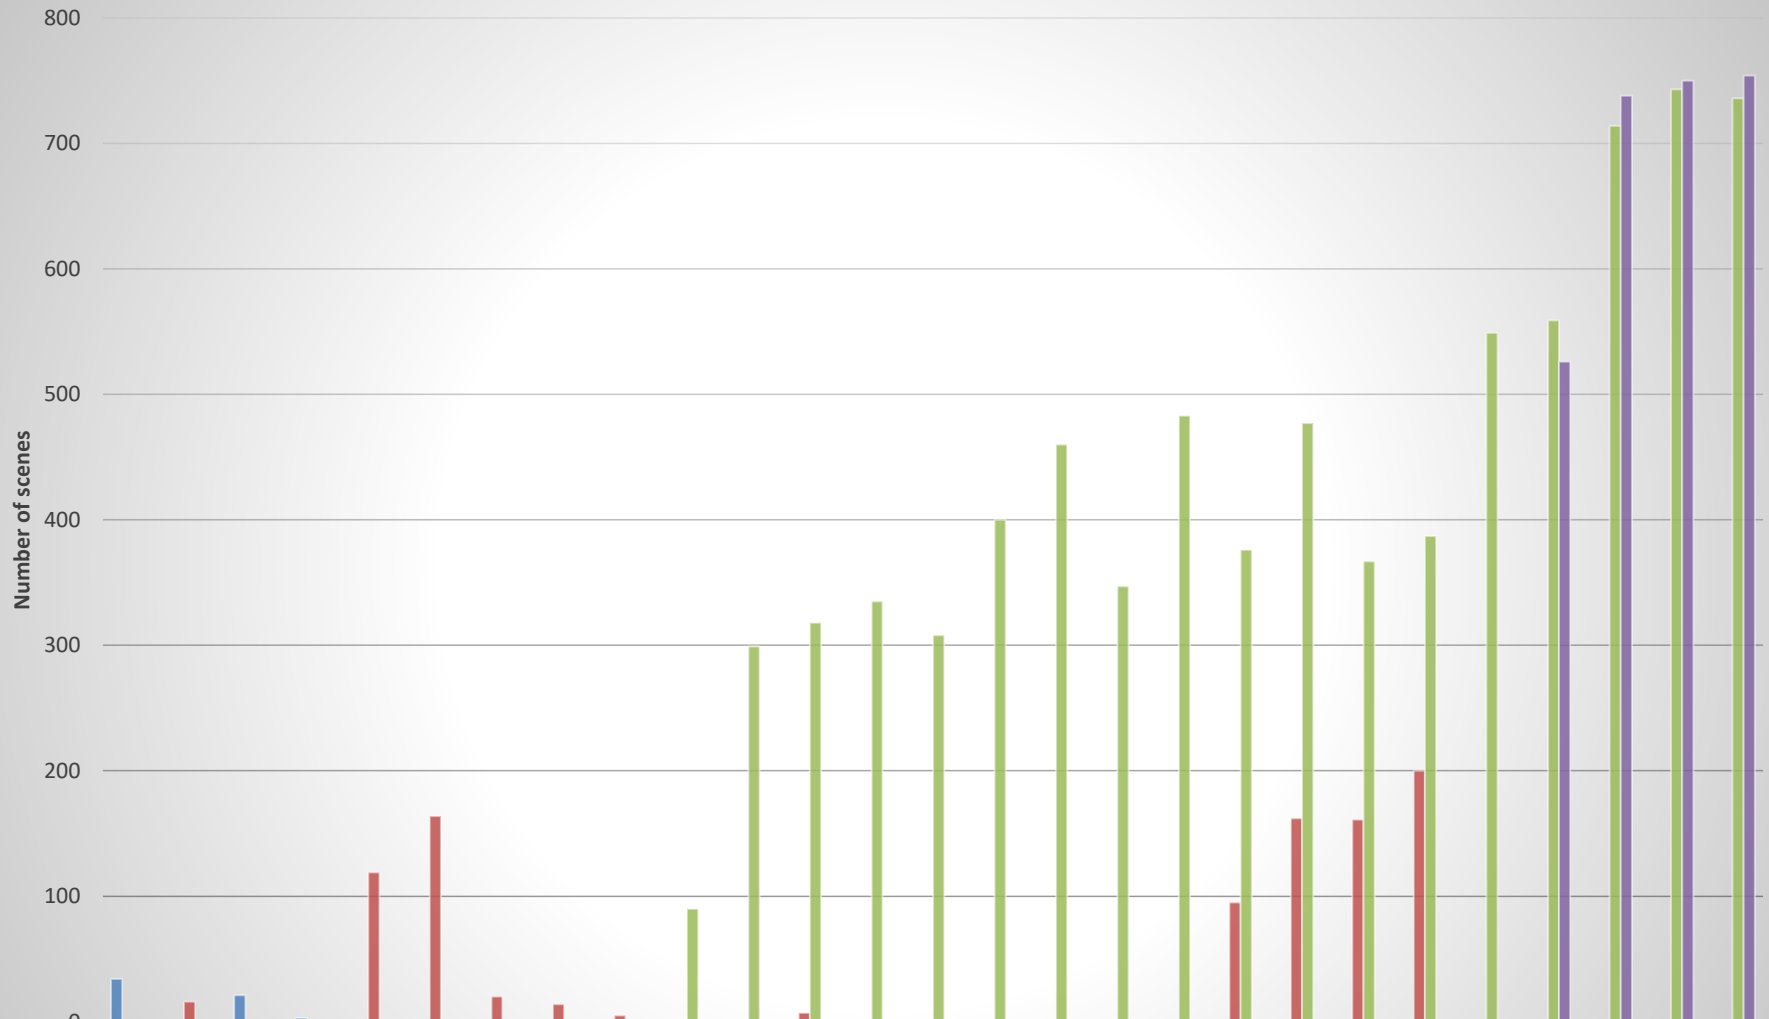

Landsat Scenes of Kenya Less Than 20% Cloud Cover

	1990	1991	1992	1993	1994	1995	1996	1997	1998	1999	2000	2001	2002	2003	2004	2005	2006	2007	2008	2009	2010	2011	2012	2013	2014	2015	2016
L4	8	0	1	2	0	0	0	0	0	0	0	0	0	0	0	0	0	0	0	0	0	0	0	0	0	0	0
L5	0	4	0	0	31	73	2	2	3	0	0	4	0	0	0	0	0	1	41	69	79	93	0	0	0	0	0
L7	0	0	0	0	0	0	0	0	0	40	142	118	134	151	177	224	145	178	184	227	175	133	239	200	250	308	276
L8	0	0	0	0	0	0	0	0	0	0	0	0	0	0	0	0	0	0	0	0	0	0	0	212	315	331	327

All Landsat scenes of Kenya

	1990	1991	1992	1993	1994	1995	1996	1997	1998	1999	2000	2001	2002	2003	2004	2005	2006	2007	2008	2009	2010	2011	2012	2013	2014	2015	2016
L4	34	1	21	3	0	0	0	0	0	0	0	0	0	0	0	0	0	0	0	0	0	0	0	0	0	0	0
L5	0	16	0	0	119	164	20	14	5	2	2	7	0	1	0	0	1	1	95	162	161	200	0	0	0	0	0
L7	0	0	0	0	0	0	0	0	0	90	299	318	335	308	400	460	347	483	376	477	367	387	549	559	714	743	736
L8	0	0	0	0	0	0	0	0	0	0	0	0	0	0	0	0	0	0	0	0	0	0	0	526	738	750	754

Year	All Kenya Scenes					Less Than 20% Cloud Cover				
	L4	L5	L7	L8	Total	L4	L5	L7	L8	Total
1990	34	0	0	0	34	8	0	0	0	8
1991	1	16	0	0	17	0	4	0	0	4
1992	21	0	0	0	21	1	0	0	0	1
1993	3	0	0	0	3	2	0	0	0	2
1994	0	119	0	0	119	0	31	0	0	31
1995	0	164	0	0	164	0	73	0	0	73
1996	0	20	0	0	20	0	2	0	0	2
1997	0	14	0	0	14	0	2	0	0	2
1998	0	5	0	0	5	0	3	0	0	3
1999	0	2	90	0	92	0	0	40	0	40
2000	0	2	299	0	301	0	0	142	0	142
2001	0	7	318	0	325	0	4	118	0	122
2002	0	0	335	0	335	0	0	134	0	134
2003	0	1	308	0	309	0	0	151	0	151
2004	0	0	400	0	400	0	0	177	0	177
2005	0	0	460	0	460	0	0	224	0	224
2006	0	1	347	0	348	0	0	145	0	145
2007	0	1	483	0	484	0	1	178	0	179
2008	0	95	376	0	471	0	41	184	0	225
2009	0	162	477	0	639	0	69	227	0	296
2010	0	161	367	0	528	0	79	175	0	254
2011	0	200	387	0	587	0	93	133	0	226
2012	0	0	549	0	549	0	0	239	0	239
2013	0	0	559	526	1085	0	0	200	212	412
2014	0	0	714	738	1452	0	0	250	315	565
2015	0	0	743	750	1493	0	0	308	331	639
2016	0	0	736	754	1490	0	0	276	327	603