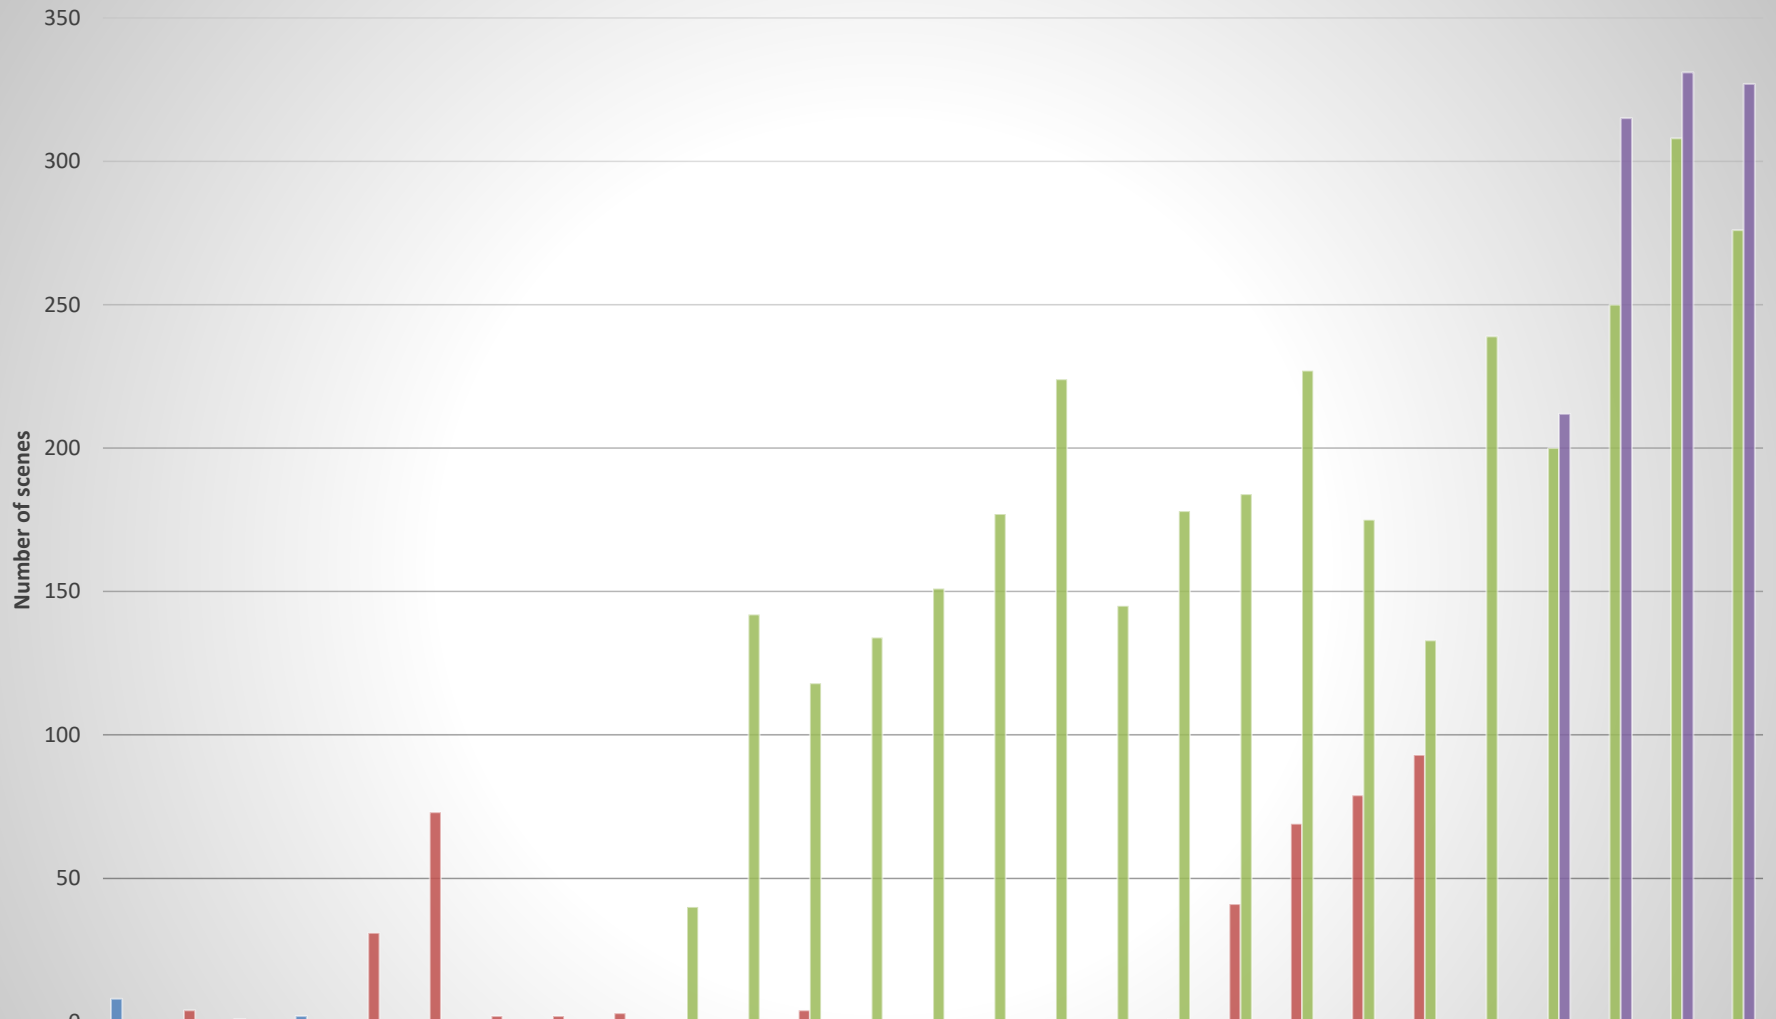

Landsat Scenes of Kenya Less Than 20% Cloud Cover

	1990	1991	1992	1993	1994	1995	1996	1997	1998	1999	2000	2001	2002	2003	2004	2005	2006	2007	2008	2009	2010	2011	2012	2013	2014	2015	2016
L4	8	0	1	2	0	0	0	0	0	0	0	0	0	0	0	0	0	0	0	0	0	0	0	0	0	0	0
L5	0	4	0	0	31	73	2	2	3	0	0	4	0	0	0	0	0	1	41	69	79	93	0	0	0	0	0
L7	0	0	0	0	0	0	0	0	0	40	142	118	134	151	177	224	145	178	184	227	175	133	239	200	250	308	276
L8	0	0	0	0	0	0	0	0	0	0	0	0	0	0	0	0	0	0	0	0	0	0	0	212	315	331	327

All Landsat scenes of Kenya

	1990	1991	1992	1993	1994	1995	1996	1997	1998	1999	2000	2001	2002	2003	2004	2005	2006	2007	2008	2009	2010	2011	2012	2013	2014	2015	2016
L4	34	1	21	3	0	0	0	0	0	0	0	0	0	0	0	0	0	0	0	0	0	0	0	0	0	0	0
L5	0	16	0	0	119	164	20	14	5	2	2	7	0	1	0	0	1	1	95	162	161	200	0	0	0	0	0
L7	0	0	0	0	0	0	0	0	0	90	299	318	335	308	400	460	347	483	376	477	367	387	549	559	714	743	736
L8	0	0	0	0	0	0	0	0	0	0	0	0	0	0	0	0	0	0	0	0	0	0	0	526	738	750	754

Year	All Kenya Scenes					Less Than 20% Cloud Cover				
	L4	L5	L7	L8	Total	L4	L5	L7	L8	Total
1990	34	0	0	0	34	8	0	0	0	8
1991	1	16	0	0	17	0	4	0	0	4
1992	21	0	0	0	21	1	0	0	0	1
1993	3	0	0	0	3	2	0	0	0	2
1994	0	119	0	0	119	0	31	0	0	31
1995	0	164	0	0	164	0	73	0	0	73
1996	0	20	0	0	20	0	2	0	0	2
1997	0	14	0	0	14	0	2	0	0	2
1998	0	5	0	0	5	0	3	0	0	3
1999	0	2	90	0	92	0	0	40	0	40
2000	0	2	299	0	301	0	0	142	0	142
2001	0	7	318	0	325	0	4	118	0	122
2002	0	0	335	0	335	0	0	134	0	134
2003	0	1	308	0	309	0	0	151	0	151
2004	0	0	400	0	400	0	0	177	0	177
2005	0	0	460	0	460	0	0	224	0	224
2006	0	1	347	0	348	0	0	145	0	145
2007	0	1	483	0	484	0	1	178	0	179
2008	0	95	376	0	471	0	41	184	0	225
2009	0	162	477	0	639	0	69	227	0	296
2010	0	161	367	0	528	0	79	175	0	254
2011	0	200	387	0	587	0	93	133	0	226
2012	0	0	549	0	549	0	0	239	0	239
2013	0	0	559	526	1085	0	0	200	212	412
2014	0	0	714	738	1452	0	0	250	315	565
2015	0	0	743	750	1493	0	0	308	331	639
2016	0	0	736	754	1490	0	0	276	327	603