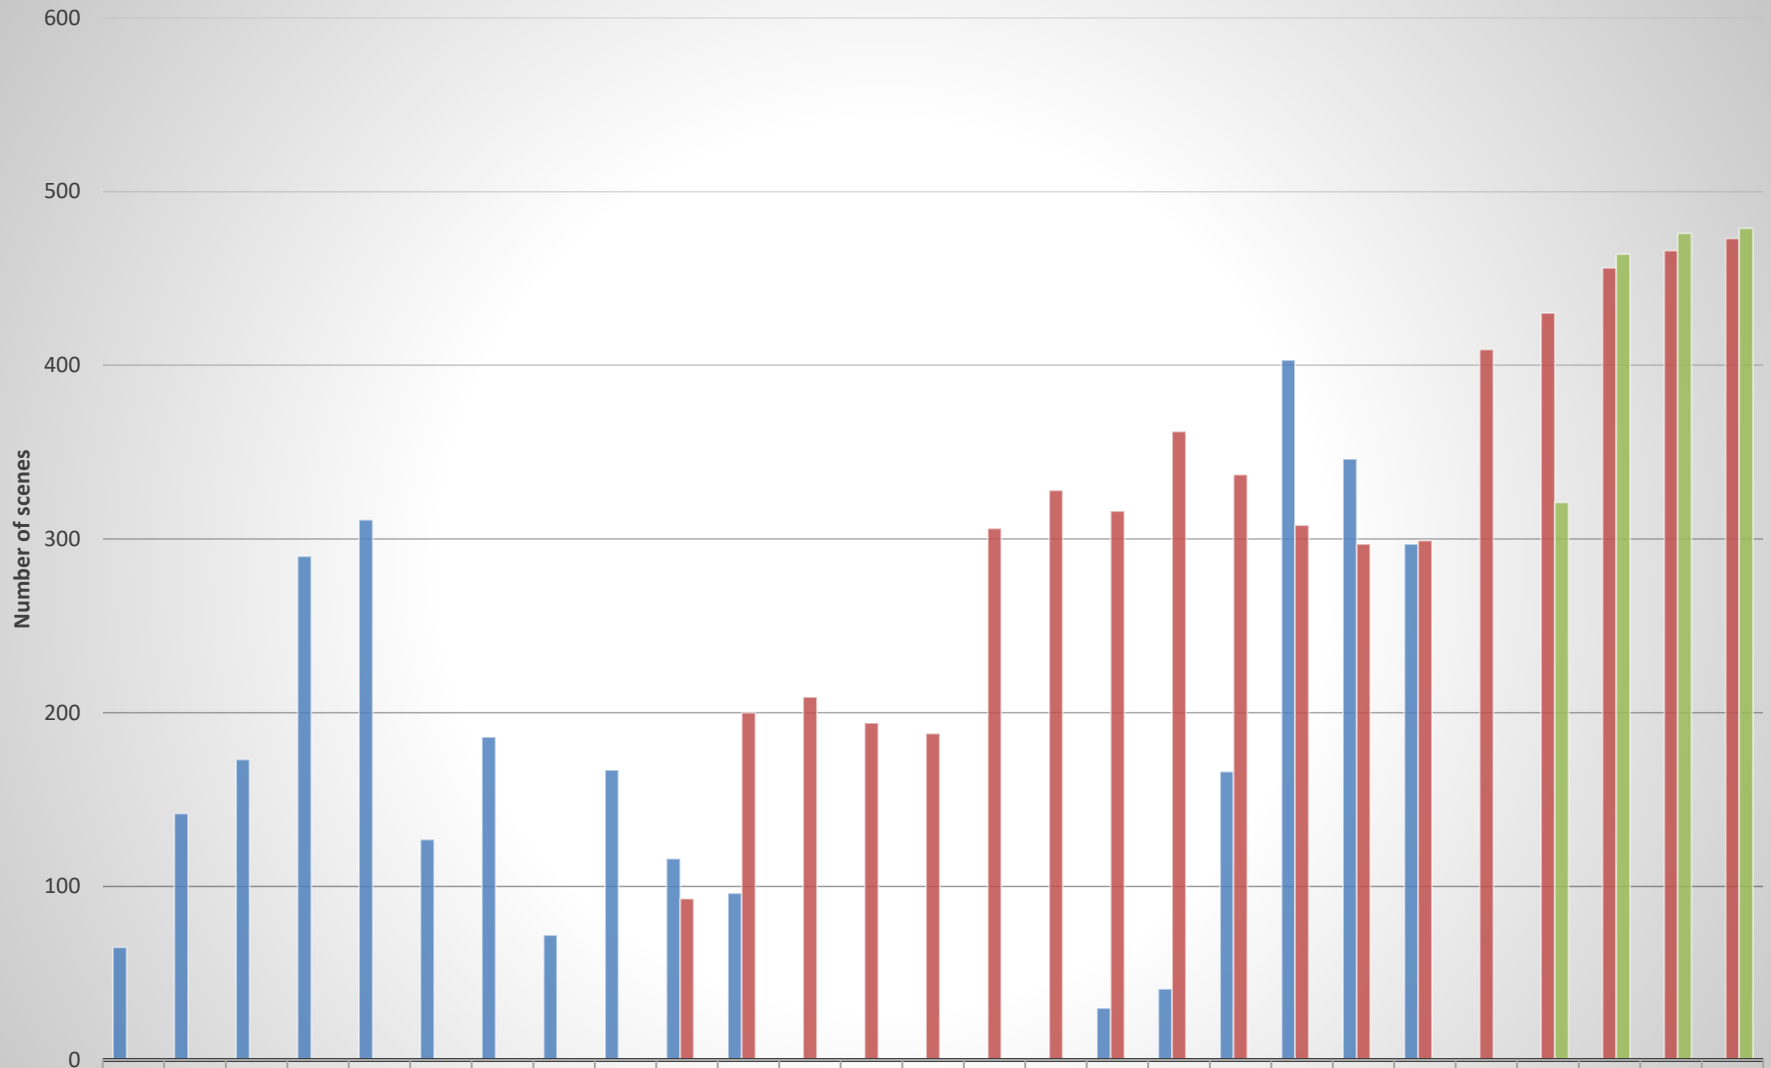

Landsat Scenes of Kyrgyzstan Less Than 20% Cloud Cover

All Landsat scenes of Kyrgyzstan

	1990	1991	1992	1993	1994	1995	1996	1997	1998	1999	2000	2001	2002	2003	2004	2005	2006	2007	2008	2009	2010	2011	2012	2013	2014	2015	2016
L5	65	142	173	290	311	127	186	72	167	116	96	0	0	0	0	0	30	41	166	403	346	297	0	0	0	0	0
L7	0	0	0	0	0	0	0	0	0	93	200	209	194	188	306	328	316	362	337	308	297	299	409	430	456	466	473
L8	0	0	0	0	0	0	0	0	0	0	0	0	0	0	0	0	0	0	0	0	0	0	321	464	476	479	

Year	All Kyrgyzstan Scenes				Less Than 20% Cloud Cover			
	L5	L7	L8	Total	L5	L7	L8	Total
1990	65	0	0	65	12	0	0	12
1991	142	0	0	142	21	0	0	21
1992	173	0	0	173	25	0	0	25
1993	290	0	0	290	58	0	0	58
1994	311	0	0	311	80	0	0	80
1995	127	0	0	127	34	0	0	34
1996	186	0	0	186	30	0	0	30
1997	72	0	0	72	22	0	0	22
1998	167	0	0	167	64	0	0	64
1999	116	93	0	209	41	66	0	107
2000	96	200	0	296	32	103	0	135
2001	0	209	0	209	0	82	0	82
2002	0	194	0	194	0	94	0	94
2003	0	188	0	188	0	69	0	69
2004	0	306	0	306	0	161	0	161
2005	0	328	0	328	0	154	0	154
2006	30	316	0	346	12	162	0	174
2007	41	362	0	403	15	167	0	182
2008	166	337	0	503	39	148	0	187
2009	403	308	0	711	78	115	0	193
2010	346	297	0	643	82	110	0	192
2011	297	299	0	596	79	114	0	193
2012	0	409	0	409	0	144	0	144
2013	0	430	321	751	0	162	173	335
2014	0	456	464	920	0	159	200	359
2015	0	466	476	942	0	124	199	323
2016	0	473	479	952	0	133	202	335