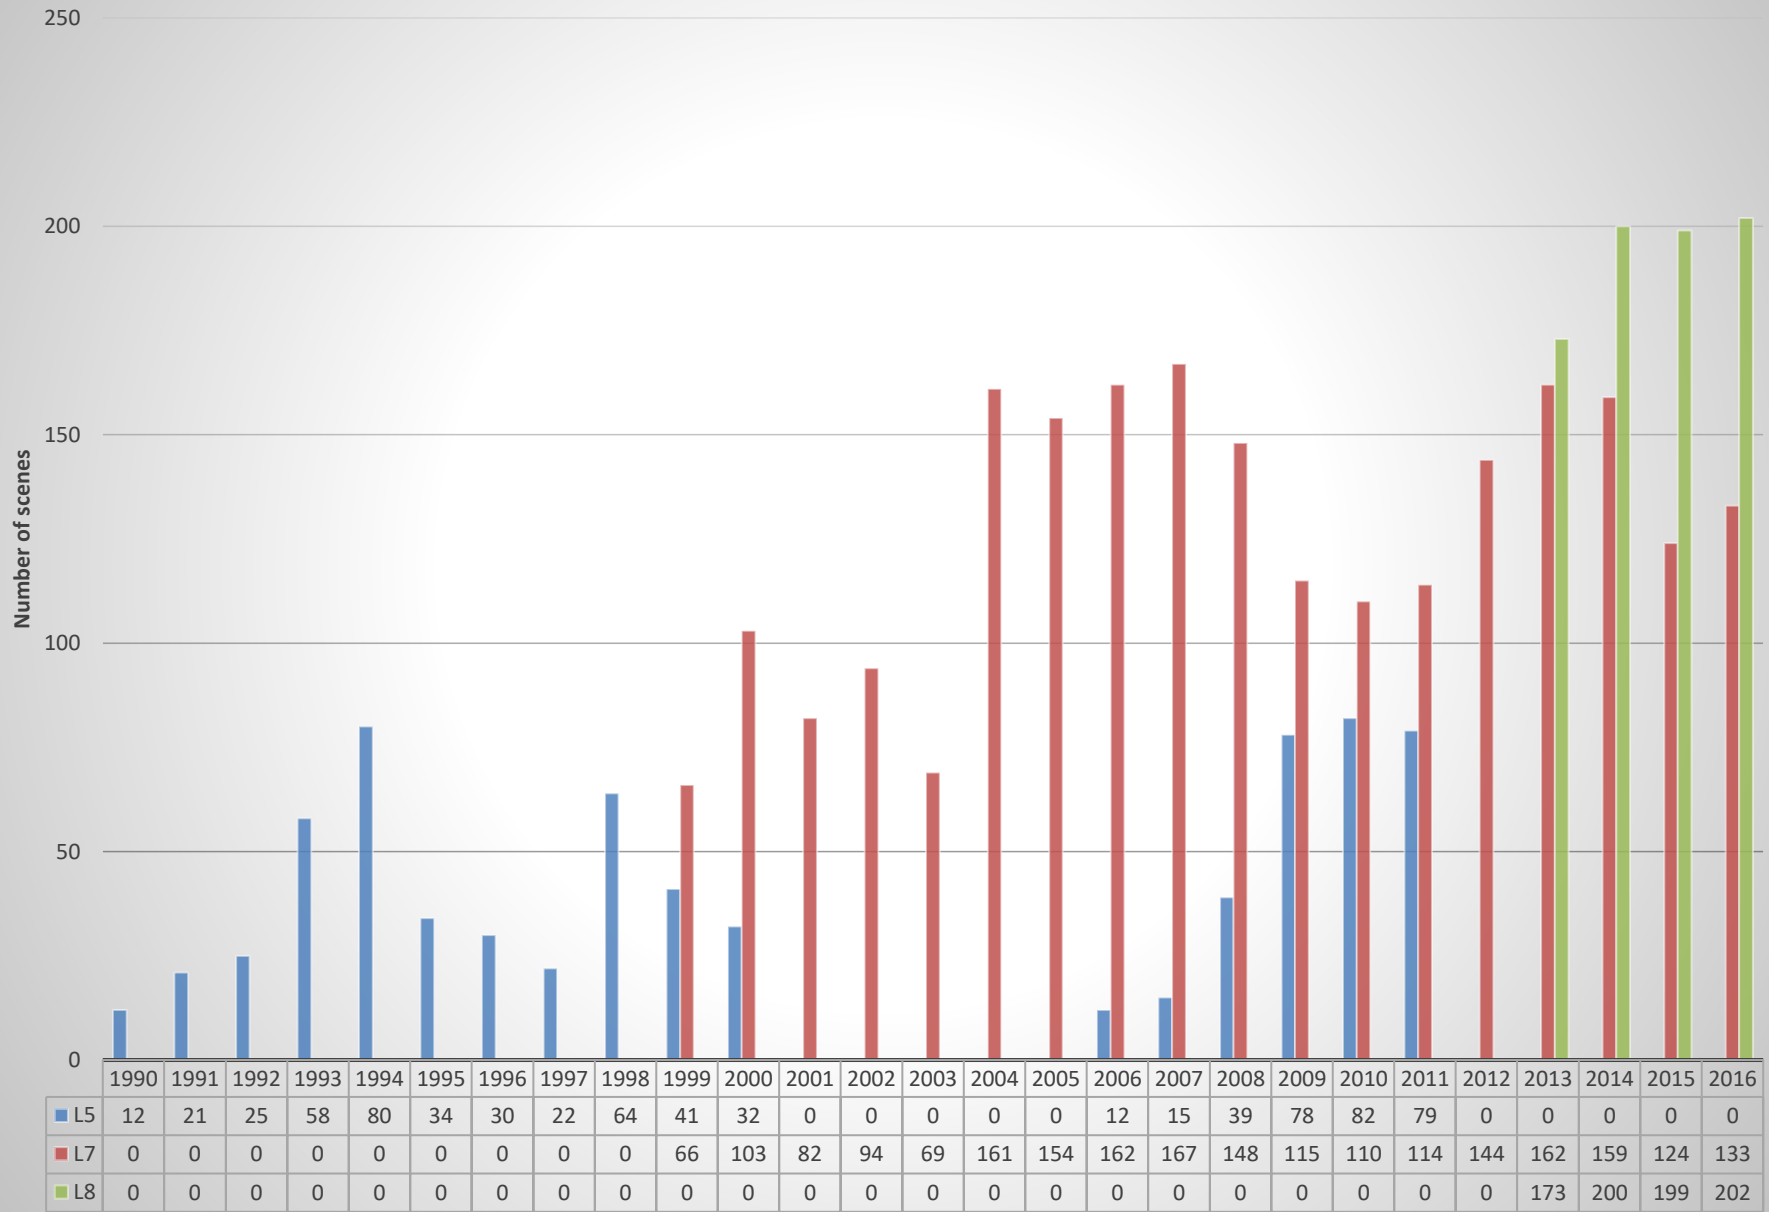

Landsat Scenes of Kyrgyzstan Less Than 20% Cloud Cover

All Landsat scenes of Kyrgyzstan

	1990	1991	1992	1993	1994	1995	1996	1997	1998	1999	2000	2001	2002	2003	2004	2005	2006	2007	2008	2009	2010	2011	2012	2013	2014	2015	2016
L5	65	142	173	290	311	127	186	72	167	116	96	0	0	0	0	0	30	41	166	403	346	297	0	0	0	0	0
L7	0	0	0	0	0	0	0	0	0	93	200	209	194	188	306	328	316	362	337	308	297	299	409	430	456	466	473
L8	0	0	0	0	0	0	0	0	0	0	0	0	0	0	0	0	0	0	0	0	0	0	321	464	476	479	

Year	All Kyrgyzstan Scenes				Less Than 20% Cloud Cover			
	L5	L7	L8	Total	L5	L7	L8	Total
1990	65	0	0	65	12	0	0	12
1991	142	0	0	142	21	0	0	21
1992	173	0	0	173	25	0	0	25
1993	290	0	0	290	58	0	0	58
1994	311	0	0	311	80	0	0	80
1995	127	0	0	127	34	0	0	34
1996	186	0	0	186	30	0	0	30
1997	72	0	0	72	22	0	0	22
1998	167	0	0	167	64	0	0	64
1999	116	93	0	209	41	66	0	107
2000	96	200	0	296	32	103	0	135
2001	0	209	0	209	0	82	0	82
2002	0	194	0	194	0	94	0	94
2003	0	188	0	188	0	69	0	69
2004	0	306	0	306	0	161	0	161
2005	0	328	0	328	0	154	0	154
2006	30	316	0	346	12	162	0	174
2007	41	362	0	403	15	167	0	182
2008	166	337	0	503	39	148	0	187
2009	403	308	0	711	78	115	0	193
2010	346	297	0	643	82	110	0	192
2011	297	299	0	596	79	114	0	193
2012	0	409	0	409	0	144	0	144
2013	0	430	321	751	0	162	173	335
2014	0	456	464	920	0	159	200	359
2015	0	466	476	942	0	124	199	323
2016	0	473	479	952	0	133	202	335