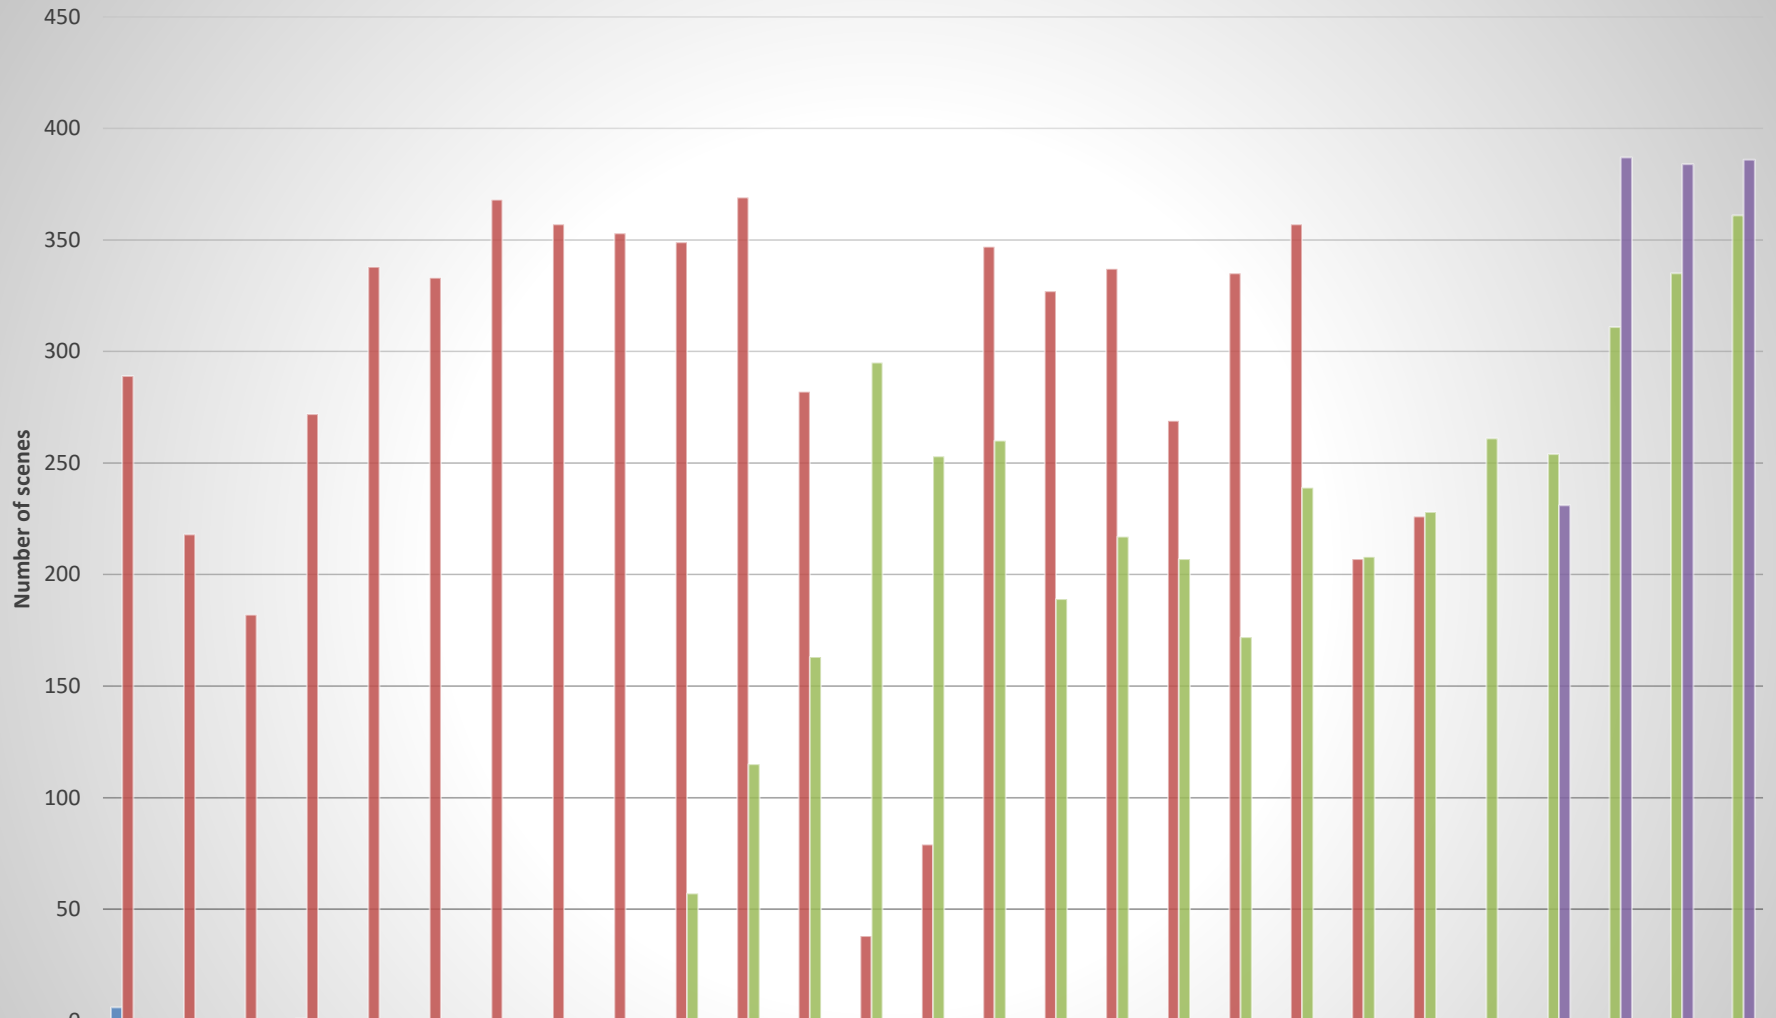

Landsat Scenes of Laos Less Than 20% Cloud Cover

	1990	1991	1992	1993	1994	1995	1996	1997	1998	1999	2000	2001	2002	2003	2004	2005	2006	2007	2008	2009	2010	2011	2012	2013	2014	2015	2016
L4	0	0	0	1	0	0	0	0	0	0	0	0	0	0	0	0	0	0	0	0	0	0	0	0	0	0	0
L5	46	61	65	70	83	81	93	95	101	72	93	62	7	39	114	89	102	78	67	109	70	51	0	0	0	0	0
L7	0	0	0	0	0	0	0	0	0	20	46	38	67	105	74	69	85	84	50	82	87	74	74	78	89	101	97
L8	0	0	0	0	0	0	0	0	0	0	0	0	0	0	0	0	0	0	0	0	0	0	0	51	121	138	106

All Landsat scenes of Laos

	1990	1991	1992	1993	1994	1995	1996	1997	1998	1999	2000	2001	2002	2003	2004	2005	2006	2007	2008	2009	2010	2011	2012	2013	2014	2015	2016
L4	6	0	0	1	0	0	0	0	0	0	0	0	0	0	0	0	0	0	0	0	0	0	0	0	0	0	0
L5	289	218	182	272	338	333	368	357	353	349	369	282	38	79	347	327	337	269	335	357	207	226	0	0	0	0	0
L7	0	0	0	0	0	0	0	0	0	57	115	163	295	253	260	189	217	207	172	239	208	228	261	254	311	335	361
L8	0	0	0	0	0	0	0	0	0	0	0	0	0	0	0	0	0	0	0	0	0	0	231	387	384	386	

Year	All Laos Scenes					Less Than 20% Cloud Cover				
	L4	L5	L7	L8	Total	L4	L5	L7	L8	Total
1990	6	289	0	0	295	0	46	0	0	46
1991	0	218	0	0	218	0	61	0	0	61
1992	0	182	0	0	182	0	65	0	0	65
1993	1	272	0	0	273	1	70	0	0	71
1994	0	338	0	0	338	0	83	0	0	83
1995	0	333	0	0	333	0	81	0	0	81
1996	0	368	0	0	368	0	93	0	0	93
1997	0	357	0	0	357	0	95	0	0	95
1998	0	353	0	0	353	0	101	0	0	101
1999	0	349	57	0	406	0	72	20	0	92
2000	0	369	115	0	484	0	93	46	0	139
2001	0	282	163	0	445	0	62	38	0	100
2002	0	38	295	0	333	0	7	67	0	74
2003	0	79	253	0	332	0	39	105	0	144
2004	0	347	260	0	607	0	114	74	0	188
2005	0	327	189	0	516	0	89	69	0	158
2006	0	337	217	0	554	0	102	85	0	187
2007	0	269	207	0	476	0	78	84	0	162
2008	0	335	172	0	507	0	67	50	0	117
2009	0	357	239	0	596	0	109	82	0	191
2010	0	207	208	0	415	0	70	87	0	157
2011	0	226	228	0	454	0	51	74	0	125
2012	0	0	261	0	261	0	0	74	0	74
2013	0	0	254	231	485	0	0	78	51	129
2014	0	0	311	387	698	0	0	89	121	210
2015	0	0	335	384	719	0	0	101	138	239
2016	0	0	361	386	747	0	0	97	106	203