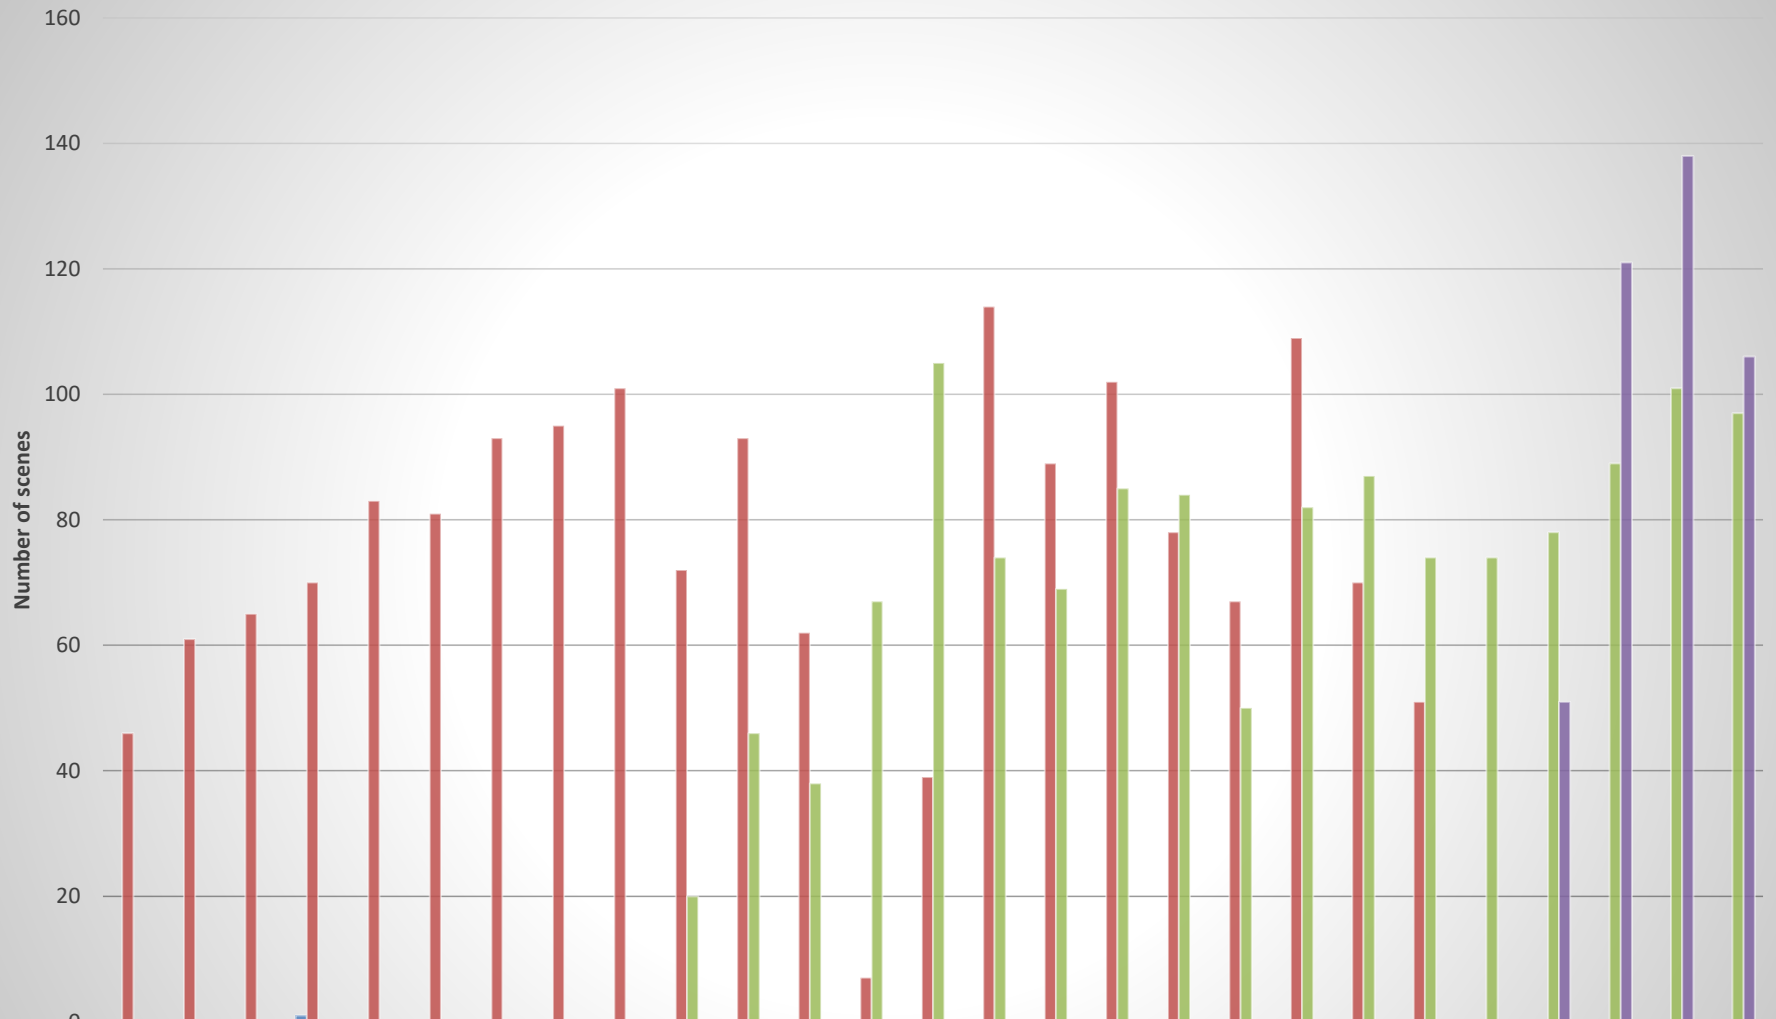

Landsat Scenes of Laos Less Than 20% Cloud Cover

	1990	1991	1992	1993	1994	1995	1996	1997	1998	1999	2000	2001	2002	2003	2004	2005	2006	2007	2008	2009	2010	2011	2012	2013	2014	2015	2016
L4	0	0	0	1	0	0	0	0	0	0	0	0	0	0	0	0	0	0	0	0	0	0	0	0	0	0	0
L5	46	61	65	70	83	81	93	95	101	72	93	62	7	39	114	89	102	78	67	109	70	51	0	0	0	0	0
L7	0	0	0	0	0	0	0	0	0	20	46	38	67	105	74	69	85	84	50	82	87	74	74	78	89	101	97
L8	0	0	0	0	0	0	0	0	0	0	0	0	0	0	0	0	0	0	0	0	0	0	0	51	121	138	106

All Landsat scenes of Laos

	1990	1991	1992	1993	1994	1995	1996	1997	1998	1999	2000	2001	2002	2003	2004	2005	2006	2007	2008	2009	2010	2011	2012	2013	2014	2015	2016
L4	6	0	0	1	0	0	0	0	0	0	0	0	0	0	0	0	0	0	0	0	0	0	0	0	0	0	0
L5	289	218	182	272	338	333	368	357	353	349	369	282	38	79	347	327	337	269	335	357	207	226	0	0	0	0	0
L7	0	0	0	0	0	0	0	0	0	57	115	163	295	253	260	189	217	207	172	239	208	228	261	254	311	335	361
L8	0	0	0	0	0	0	0	0	0	0	0	0	0	0	0	0	0	0	0	0	0	0	231	387	384	386	

Year	All Laos Scenes					Less Than 20% Cloud Cover				
	L4	L5	L7	L8	Total	L4	L5	L7	L8	Total
1990	6	289	0	0	295	0	46	0	0	46
1991	0	218	0	0	218	0	61	0	0	61
1992	0	182	0	0	182	0	65	0	0	65
1993	1	272	0	0	273	1	70	0	0	71
1994	0	338	0	0	338	0	83	0	0	83
1995	0	333	0	0	333	0	81	0	0	81
1996	0	368	0	0	368	0	93	0	0	93
1997	0	357	0	0	357	0	95	0	0	95
1998	0	353	0	0	353	0	101	0	0	101
1999	0	349	57	0	406	0	72	20	0	92
2000	0	369	115	0	484	0	93	46	0	139
2001	0	282	163	0	445	0	62	38	0	100
2002	0	38	295	0	333	0	7	67	0	74
2003	0	79	253	0	332	0	39	105	0	144
2004	0	347	260	0	607	0	114	74	0	188
2005	0	327	189	0	516	0	89	69	0	158
2006	0	337	217	0	554	0	102	85	0	187
2007	0	269	207	0	476	0	78	84	0	162
2008	0	335	172	0	507	0	67	50	0	117
2009	0	357	239	0	596	0	109	82	0	191
2010	0	207	208	0	415	0	70	87	0	157
2011	0	226	228	0	454	0	51	74	0	125
2012	0	0	261	0	261	0	0	74	0	74
2013	0	0	254	231	485	0	0	78	51	129
2014	0	0	311	387	698	0	0	89	121	210
2015	0	0	335	384	719	0	0	101	138	239
2016	0	0	361	386	747	0	0	97	106	203