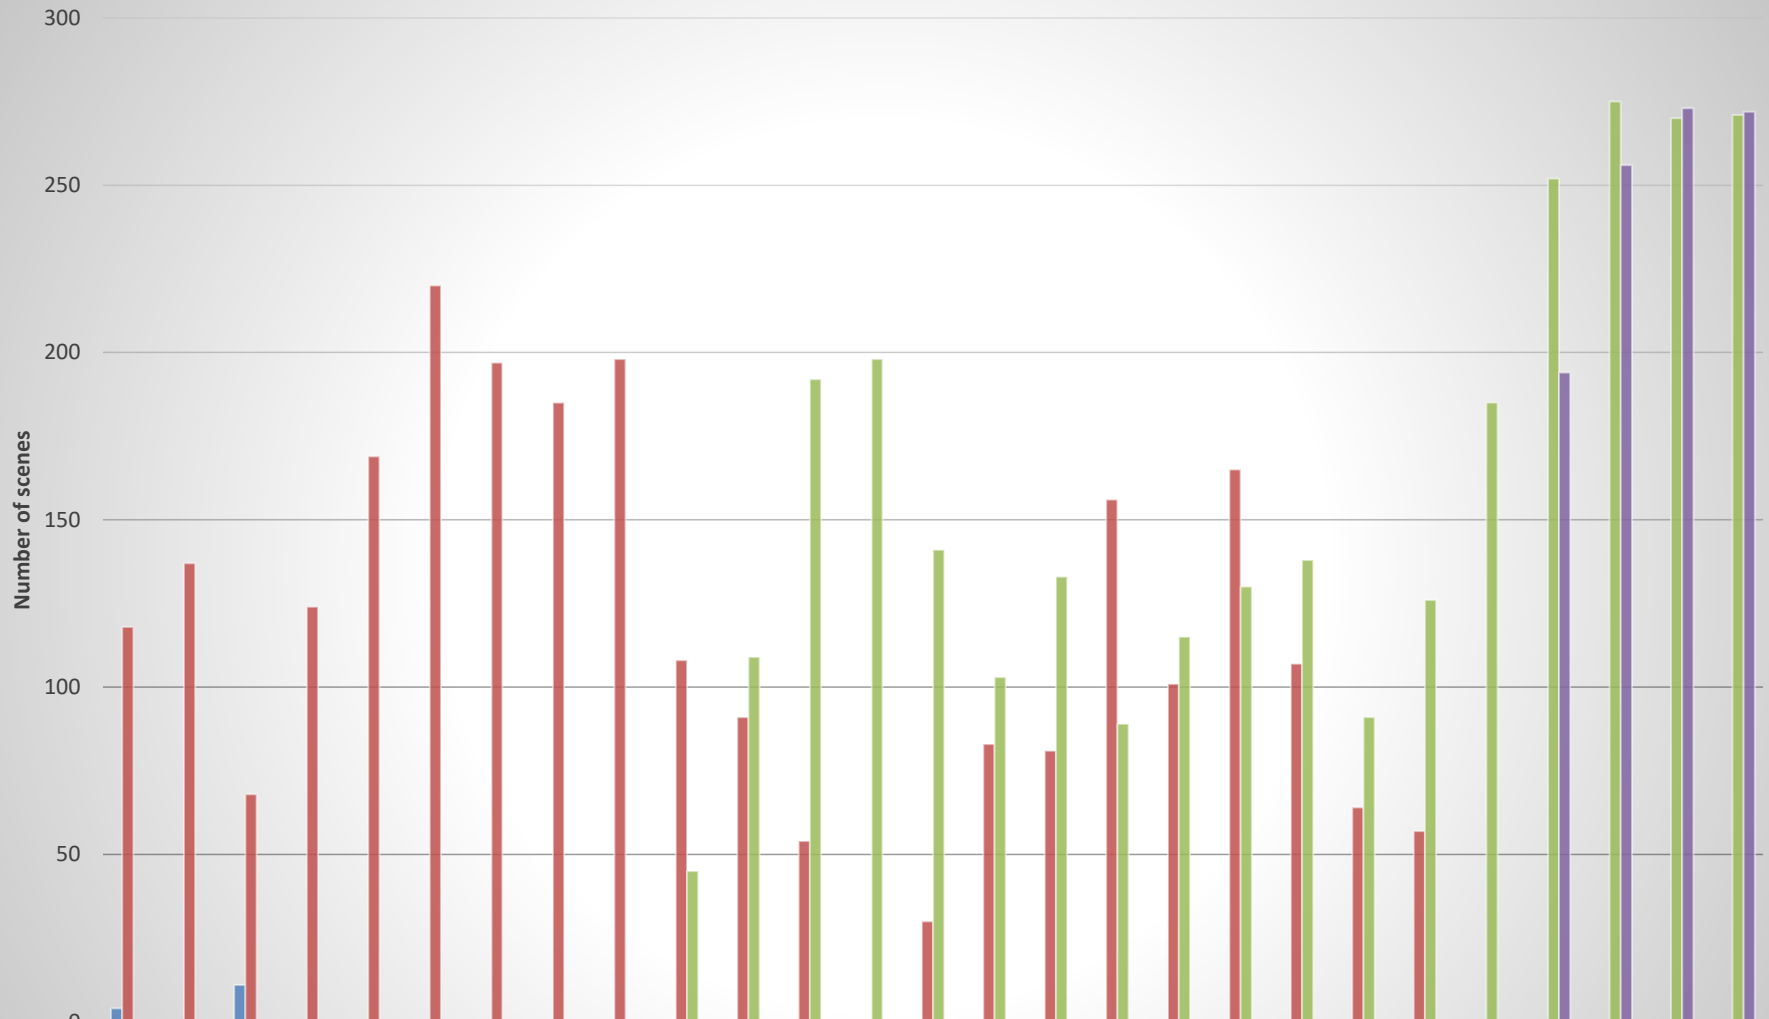

Landsat Scenes of Malawi Less Than 20% Cloud Cover

	1990	1991	1992	1993	1994	1995	1996	1997	1998	1999	2000	2001	2002	2003	2004	2005	2006	2007	2008	2009	2010	2011	2012	2013	2014	2015	2016
L4	1	0	5	0	0	0	0	0	0	0	0	0	0	0	0	0	0	0	0	0	0	0	0	0	0	0	0
L5	64	59	41	76	77	113	93	72	108	19	37	18	0	14	32	53	76	41	78	49	17	21	0	0	0	0	0
L7	0	0	0	0	0	0	0	0	0	24	43	79	81	44	59	75	57	55	80	72	48	67	85	118	98	118	114
L8	0	0	0	0	0	0	0	0	0	0	0	0	0	0	0	0	0	0	0	0	0	0	0	116	127	134	116

All Landsat scenes of Malawi

	1990	1991	1992	1993	1994	1995	1996	1997	1998	1999	2000	2001	2002	2003	2004	2005	2006	2007	2008	2009	2010	2011	2012	2013	2014	2015	2016
L4	4	0	11	0	0	0	0	0	0	0	0	0	0	0	0	0	0	0	0	0	0	0	0	0	0	0	0
L5	118	137	68	124	169	220	197	185	198	108	91	54	0	30	83	81	156	101	165	107	64	57	0	0	0	0	0
L7	0	0	0	0	0	0	0	0	0	45	109	192	198	141	103	133	89	115	130	138	91	126	185	252	275	270	271
L8	0	0	0	0	0	0	0	0	0	0	0	0	0	0	0	0	0	0	0	0	0	0	0	194	256	273	272

Year	All Malawi Scenes					Less Than 20% Cloud Cover				
	L4	L5	L7	L8	Total	L4	L5	L7	L8	Total
1990	4	118	0	0	122	1	64	0	0	65
1991	0	137	0	0	137	0	59	0	0	59
1992	11	68	0	0	79	5	41	0	0	46
1993	0	124	0	0	124	0	76	0	0	76
1994	0	169	0	0	169	0	77	0	0	77
1995	0	220	0	0	220	0	113	0	0	113
1996	0	197	0	0	197	0	93	0	0	93
1997	0	185	0	0	185	0	72	0	0	72
1998	0	198	0	0	198	0	108	0	0	108
1999	0	108	45	0	153	0	19	24	0	43
2000	0	91	109	0	200	0	37	43	0	80
2001	0	54	192	0	246	0	18	79	0	97
2002	0	0	198	0	198	0	0	81	0	81
2003	0	30	141	0	171	0	14	44	0	58
2004	0	83	103	0	186	0	32	59	0	91
2005	0	81	133	0	214	0	53	75	0	128
2006	0	156	89	0	245	0	76	57	0	133
2007	0	101	115	0	216	0	41	55	0	96
2008	0	165	130	0	295	0	78	80	0	158
2009	0	107	138	0	245	0	49	72	0	121
2010	0	64	91	0	155	0	17	48	0	65
2011	0	57	126	0	183	0	21	67	0	88
2012	0	0	185	0	185	0	0	85	0	85
2013	0	0	252	194	446	0	0	118	116	234
2014	0	0	275	256	531	0	0	98	127	225
2015	0	0	270	273	543	0	0	118	134	252
2016	0	0	271	272	543	0	0	114	116	230