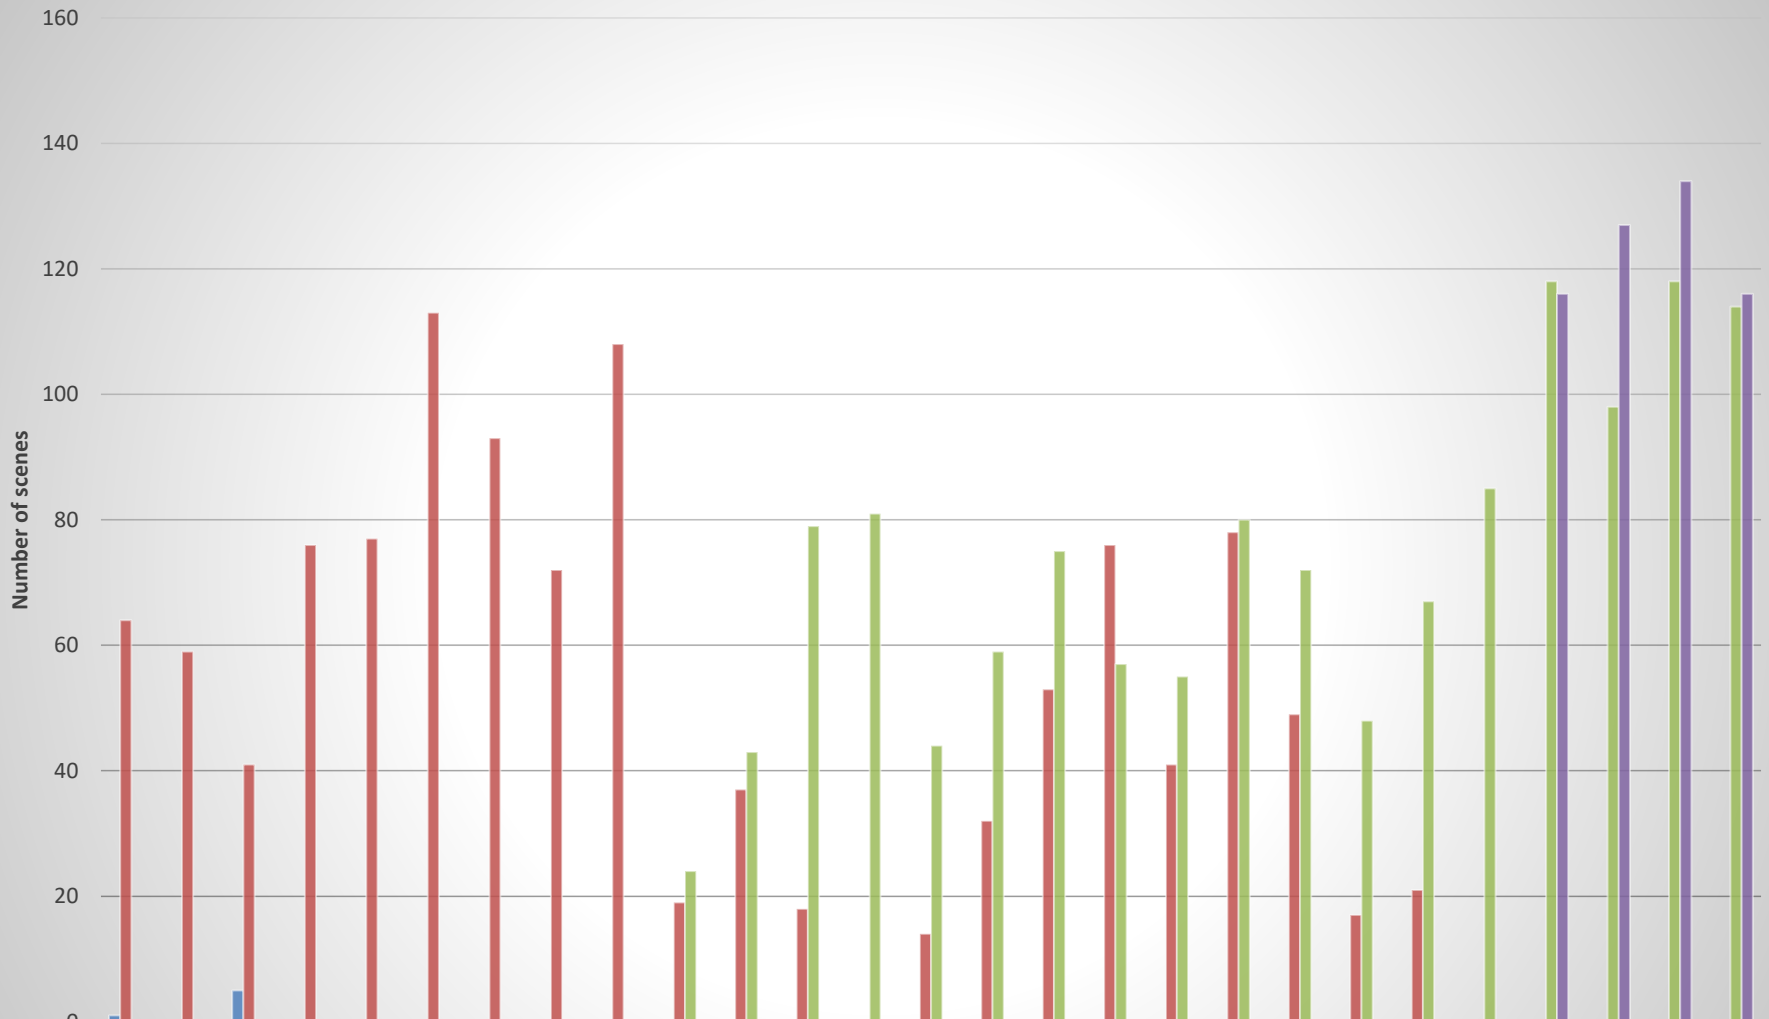

Landsat Scenes of Malawi Less Than 20% Cloud Cover

	1990	1991	1992	1993	1994	1995	1996	1997	1998	1999	2000	2001	2002	2003	2004	2005	2006	2007	2008	2009	2010	2011	2012	2013	2014	2015	2016
L4	1	0	5	0	0	0	0	0	0	0	0	0	0	0	0	0	0	0	0	0	0	0	0	0	0	0	0
L5	64	59	41	76	77	113	93	72	108	19	37	18	0	14	32	53	76	41	78	49	17	21	0	0	0	0	0
L7	0	0	0	0	0	0	0	0	0	24	43	79	81	44	59	75	57	55	80	72	48	67	85	118	98	118	114
L8	0	0	0	0	0	0	0	0	0	0	0	0	0	0	0	0	0	0	0	0	0	0	0	116	127	134	116

All Landsat scenes of Malawi

	1990	1991	1992	1993	1994	1995	1996	1997	1998	1999	2000	2001	2002	2003	2004	2005	2006	2007	2008	2009	2010	2011	2012	2013	2014	2015	2016
L4	4	0	11	0	0	0	0	0	0	0	0	0	0	0	0	0	0	0	0	0	0	0	0	0	0	0	0
L5	118	137	68	124	169	220	197	185	198	108	91	54	0	30	83	81	156	101	165	107	64	57	0	0	0	0	0
L7	0	0	0	0	0	0	0	0	0	45	109	192	198	141	103	133	89	115	130	138	91	126	185	252	275	270	271
L8	0	0	0	0	0	0	0	0	0	0	0	0	0	0	0	0	0	0	0	0	0	0	0	194	256	273	272

Year	All Malawi Scenes					Less Than 20% Cloud Cover				
	L4	L5	L7	L8	Total	L4	L5	L7	L8	Total
1990	4	118	0	0	122	1	64	0	0	65
1991	0	137	0	0	137	0	59	0	0	59
1992	11	68	0	0	79	5	41	0	0	46
1993	0	124	0	0	124	0	76	0	0	76
1994	0	169	0	0	169	0	77	0	0	77
1995	0	220	0	0	220	0	113	0	0	113
1996	0	197	0	0	197	0	93	0	0	93
1997	0	185	0	0	185	0	72	0	0	72
1998	0	198	0	0	198	0	108	0	0	108
1999	0	108	45	0	153	0	19	24	0	43
2000	0	91	109	0	200	0	37	43	0	80
2001	0	54	192	0	246	0	18	79	0	97
2002	0	0	198	0	198	0	0	81	0	81
2003	0	30	141	0	171	0	14	44	0	58
2004	0	83	103	0	186	0	32	59	0	91
2005	0	81	133	0	214	0	53	75	0	128
2006	0	156	89	0	245	0	76	57	0	133
2007	0	101	115	0	216	0	41	55	0	96
2008	0	165	130	0	295	0	78	80	0	158
2009	0	107	138	0	245	0	49	72	0	121
2010	0	64	91	0	155	0	17	48	0	65
2011	0	57	126	0	183	0	21	67	0	88
2012	0	0	185	0	185	0	0	85	0	85
2013	0	0	252	194	446	0	0	118	116	234
2014	0	0	275	256	531	0	0	98	127	225
2015	0	0	270	273	543	0	0	118	134	252
2016	0	0	271	272	543	0	0	114	116	230