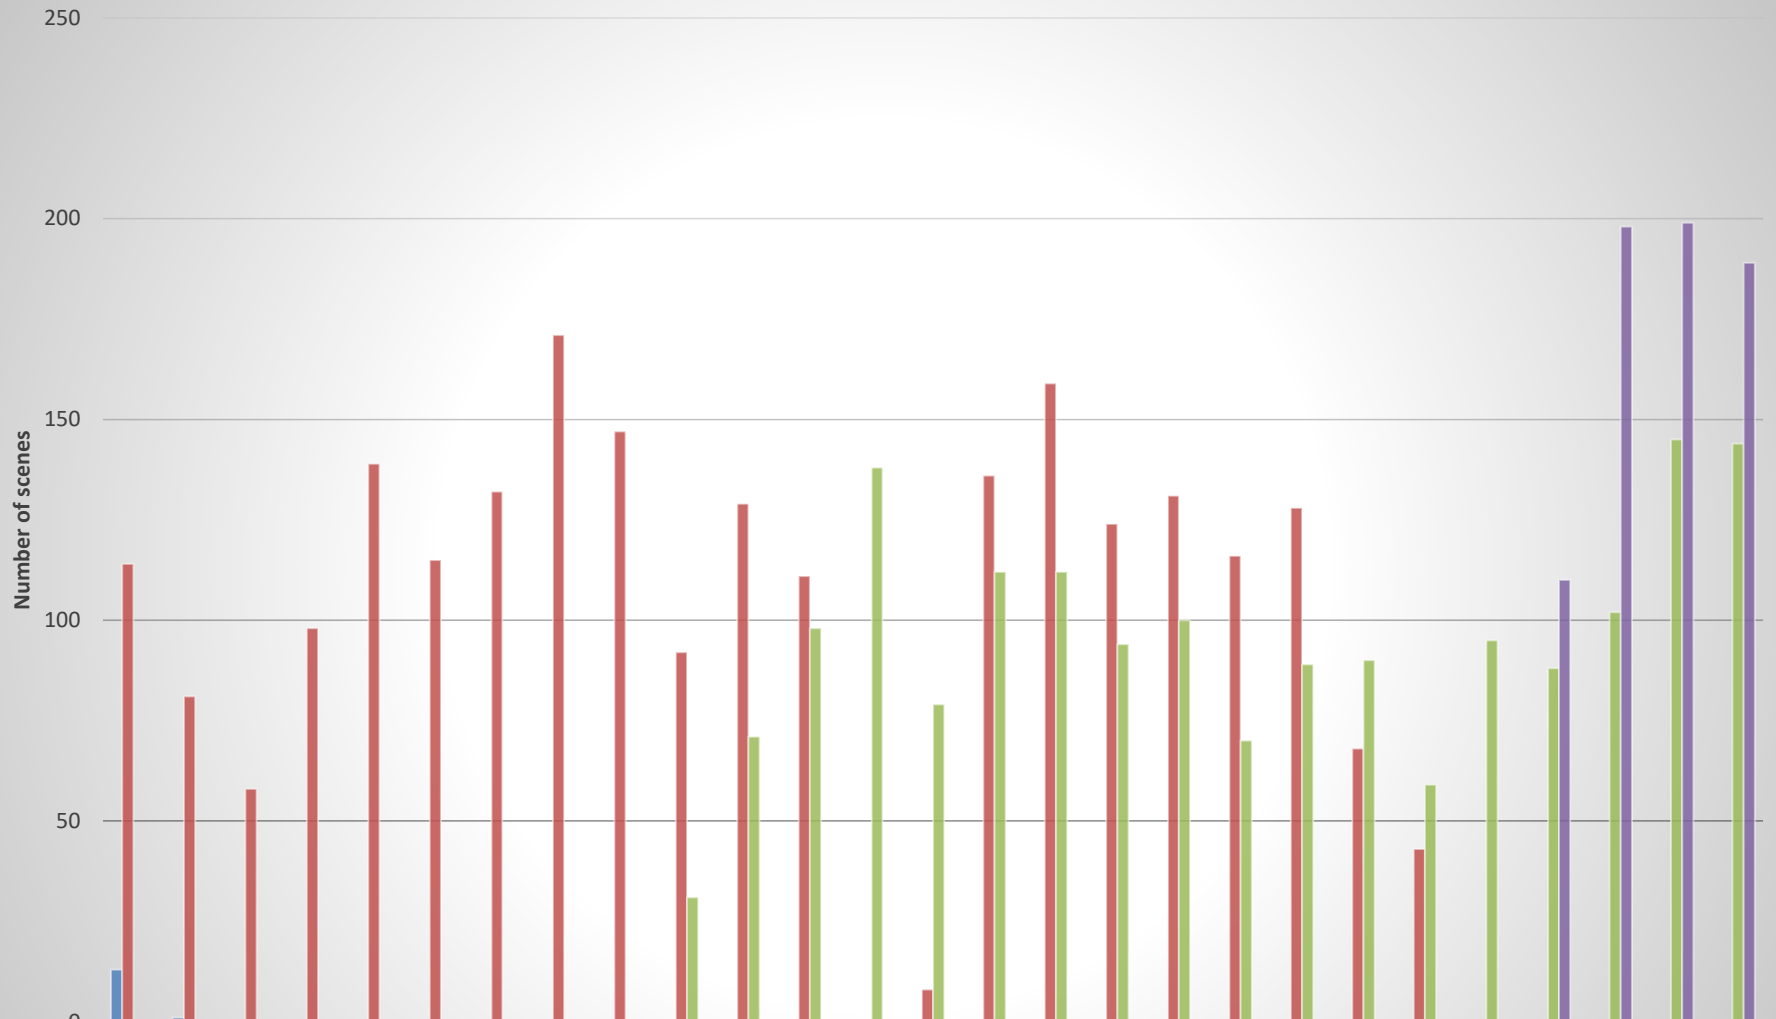

Landsat Scenes of Malaysia Less Than 20% Cloud Cover

	1990	1991	1992	1993	1994	1995	1996	1997	1998	1999	2000	2001	2002	2003	2004	2005	2006	2007	2008	2009	2010	2011	2012	2013	2014	2015	2016
L4	13	1	0	0	0	0	0	0	0	0	0	0	0	0	0	0	0	0	0	0	0	0	0	0	0	0	0
L5	114	81	58	98	139	115	132	171	147	92	129	111	0	8	136	159	124	131	116	128	68	43	0	0	0	0	0
L7	0	0	0	0	0	0	0	0	0	31	71	98	138	79	112	112	94	100	70	89	90	59	95	88	102	145	144
L8	0	0	0	0	0	0	0	0	0	0	0	0	0	0	0	0	0	0	0	0	0	0	110	198	199	189	

All Landsat scenes of Malaysia

	1990	1991	1992	1993	1994	1995	1996	1997	1998	1999	2000	2001	2002	2003	2004	2005	2006	2007	2008	2009	2010	2011	2012	2013	2014	2015	2016
L4	77	10	0	0	0	0	0	0	0	0	0	0	0	0	0	0	0	0	0	0	0	0	0	0	0	0	0
L5	613	539	444	654	834	793	891	892	846	820	864	584	0	107	803	796	809	675	789	858	328	279	0	0	0	0	0
L7	0	0	0	0	0	0	0	0	0	152	344	650	839	593	747	691	562	387	298	461	469	577	630	706	794	889	928
L8	0	0	0	0	0	0	0	0	0	0	0	0	0	0	0	0	0	0	0	0	0	0	522	928	931	936	