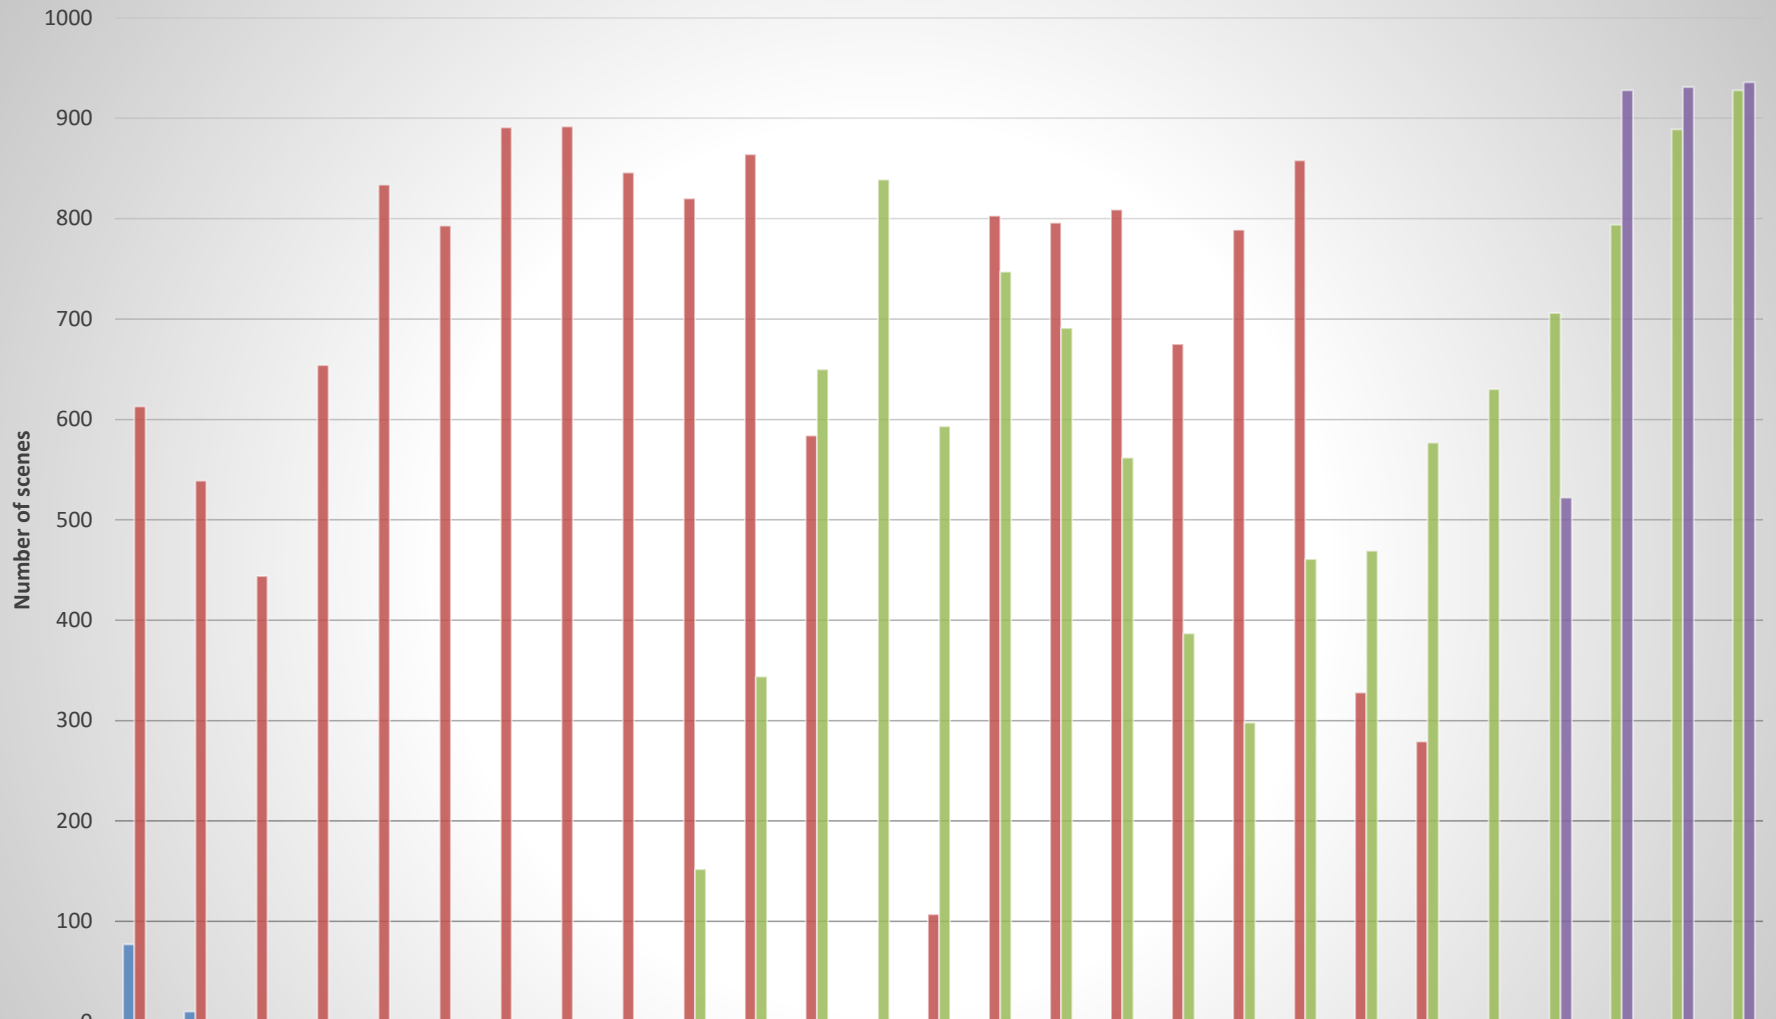

Landsat Scenes of Malaysia Less Than 20% Cloud Cover

	1990	1991	1992	1993	1994	1995	1996	1997	1998	1999	2000	2001	2002	2003	2004	2005	2006	2007	2008	2009	2010	2011	2012	2013	2014	2015	2016
L4	13	1	0	0	0	0	0	0	0	0	0	0	0	0	0	0	0	0	0	0	0	0	0	0	0	0	0
L5	114	81	58	98	139	115	132	171	147	92	129	111	0	8	136	159	124	131	116	128	68	43	0	0	0	0	0
L7	0	0	0	0	0	0	0	0	0	31	71	98	138	79	112	112	94	100	70	89	90	59	95	88	102	145	144
L8	0	0	0	0	0	0	0	0	0	0	0	0	0	0	0	0	0	0	0	0	0	0	110	198	199	189	

All Landsat scenes of Malaysia

	1990	1991	1992	1993	1994	1995	1996	1997	1998	1999	2000	2001	2002	2003	2004	2005	2006	2007	2008	2009	2010	2011	2012	2013	2014	2015	2016
L4	77	10	0	0	0	0	0	0	0	0	0	0	0	0	0	0	0	0	0	0	0	0	0	0	0	0	0
L5	613	539	444	654	834	793	891	892	846	820	864	584	0	107	803	796	809	675	789	858	328	279	0	0	0	0	0
L7	0	0	0	0	0	0	0	0	0	152	344	650	839	593	747	691	562	387	298	461	469	577	630	706	794	889	928
L8	0	0	0	0	0	0	0	0	0	0	0	0	0	0	0	0	0	0	0	0	0	0	522	928	931	936	