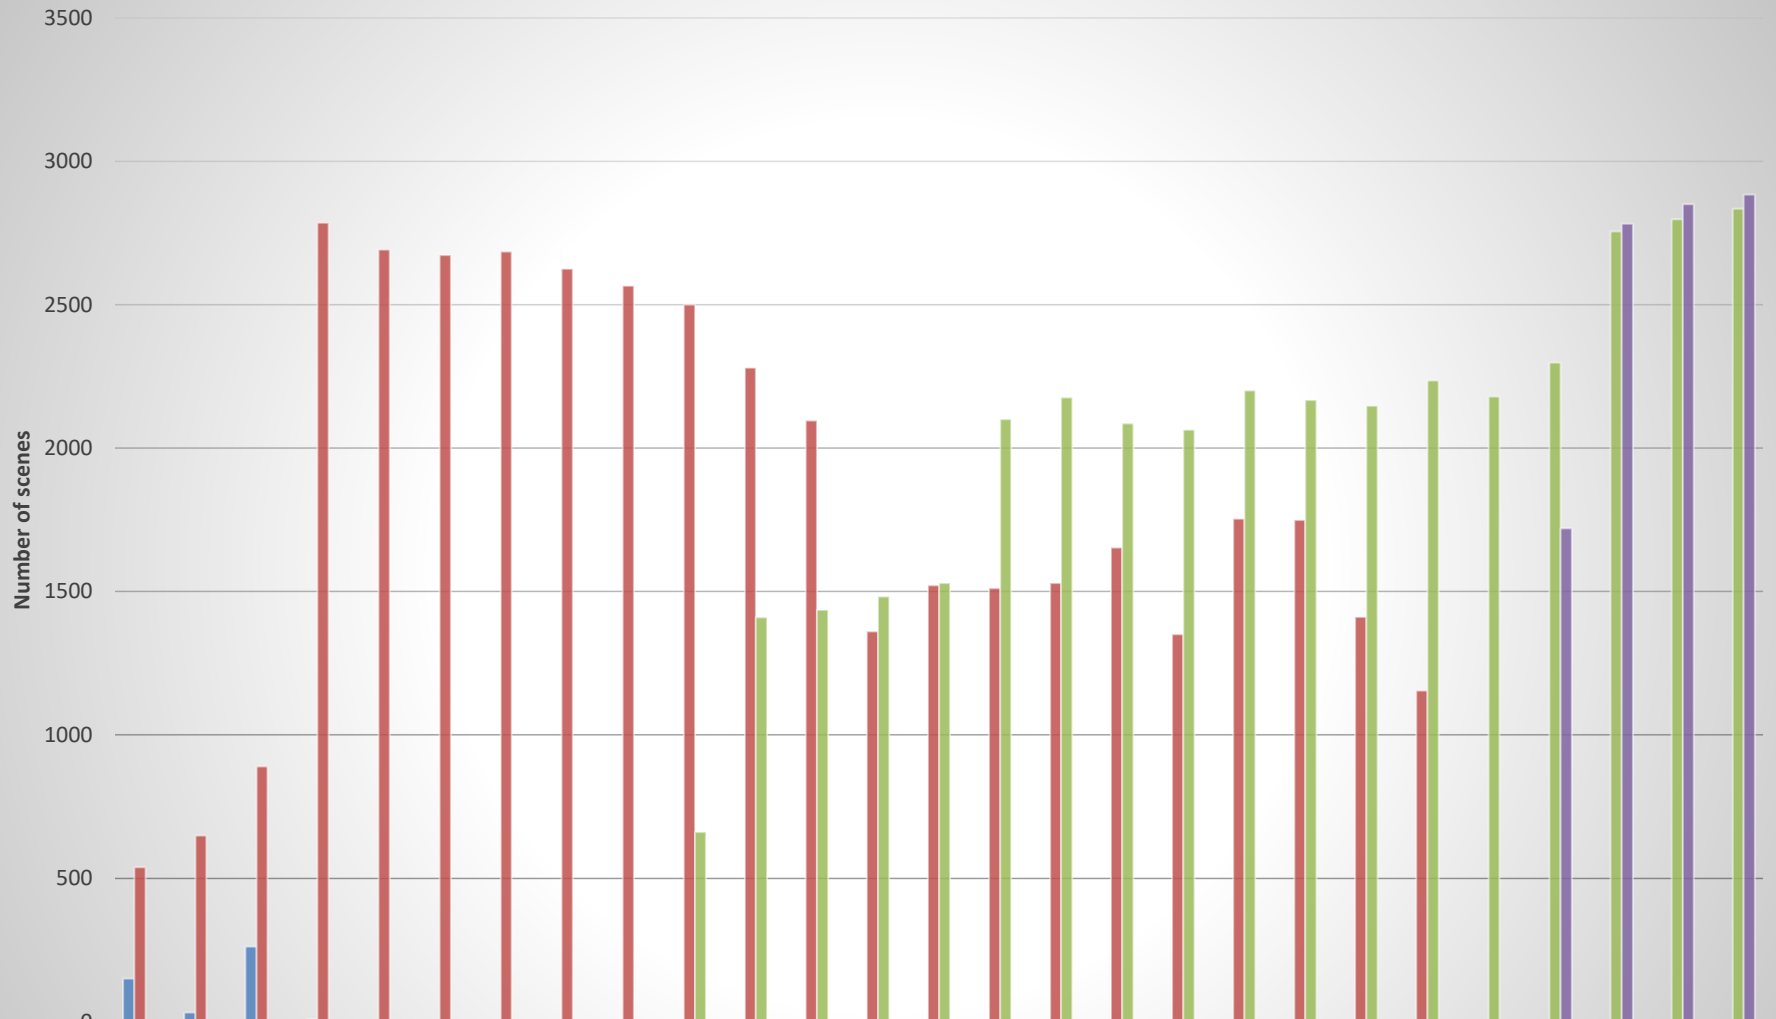

Landsat Scenes of Mexico Less Than 20% Cloud Cover

	1990	1991	1992	1993	1994	1995	1996	1997	1998	1999	2000	2001	2002	2003	2004	2005	2006	2007	2008	2009	2010	2011	2012	2013	2014	2015	2016
L4	62	6	124	1	0	0	0	0	0	0	0	0	0	0	0	0	0	0	0	0	0	0	0	0	0	0	0
L5	317	318	464	1610	1526	1485	1582	1495	1613	1570	1389	1203	829	897	900	995	1070	880	1204	1137	970	935	1	0	0	0	0
L7	0	0	0	0	0	0	0	0	0	457	975	866	889	985	1233	1315	1290	1224	1405	1345	1345	1530	1368	1284	1441	1365	1499
L8	0	0	0	0	0	0	0	0	0	0	0	0	0	0	0	0	0	0	0	0	0	0	954	1667	1565	1712	

All Landsat scenes of Mexico

	1990	1991	1992	1993	1994	1995	1996	1997	1998	1999	2000	2001	2002	2003	2004	2005	2006	2007	2008	2009	2010	2011	2012	2013	2014	2015	2016
L4	150	32	262	8	0	0	0	0	0	0	0	0	0	0	0	0	0	0	0	0	0	0	0	0	0	0	0
L5	538	649	890	2786	2692	2673	2685	2625	2566	2500	2280	2096	1361	1521	1512	1529	1653	1351	1754	1749	1411	1154	3	0	0	0	0
L7	0	0	0	0	0	0	0	0	0	661	1410	1436	1483	1529	2101	2177	2086	2064	2201	2167	2148	2236	2180	2298	2755	2798	2835
L8	0	0	0	0	0	0	0	0	0	0	0	0	0	0	0	0	0	0	0	0	0	0	1720	2782	2850	2884	