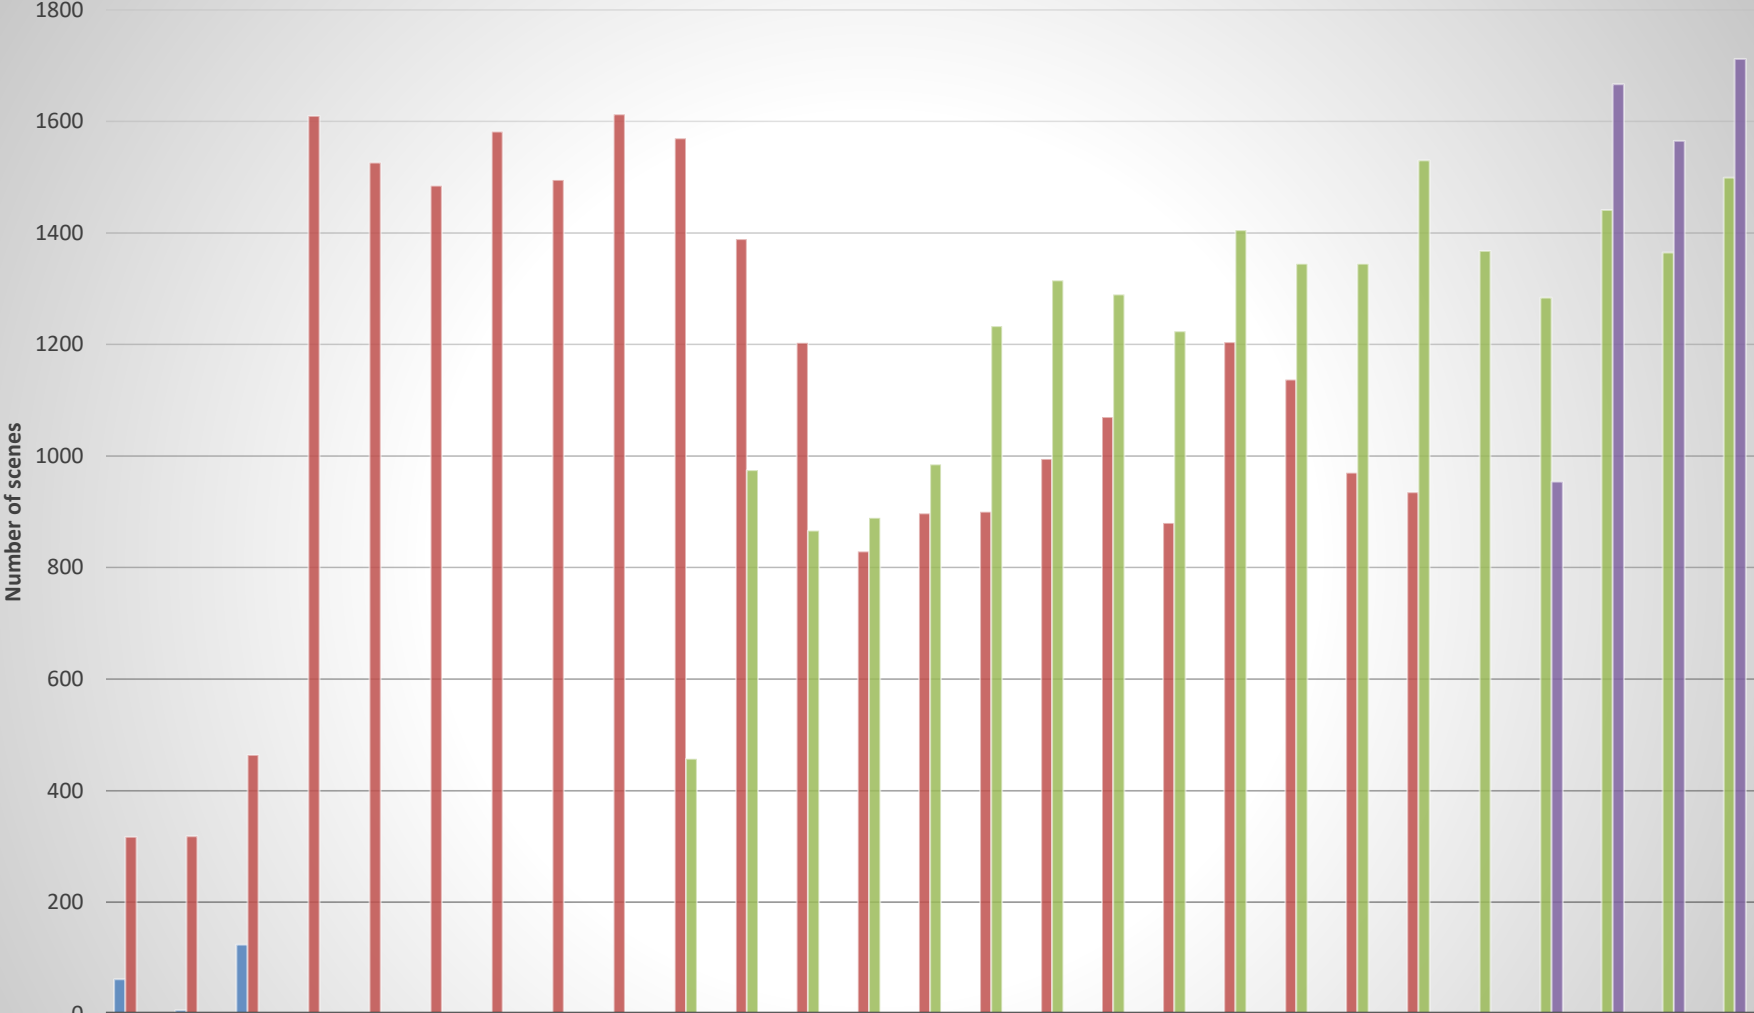

Landsat Scenes of Mexico Less Than 20% Cloud Cover

	1990	1991	1992	1993	1994	1995	1996	1997	1998	1999	2000	2001	2002	2003	2004	2005	2006	2007	2008	2009	2010	2011	2012	2013	2014	2015	2016
L4	62	6	124	1	0	0	0	0	0	0	0	0	0	0	0	0	0	0	0	0	0	0	0	0	0	0	0
L5	317	318	464	1610	1526	1485	1582	1495	1613	1570	1389	1203	829	897	900	995	1070	880	1204	1137	970	935	1	0	0	0	0
L7	0	0	0	0	0	0	0	0	0	457	975	866	889	985	1233	1315	1290	1224	1405	1345	1345	1530	1368	1284	1441	1365	1499
L8	0	0	0	0	0	0	0	0	0	0	0	0	0	0	0	0	0	0	0	0	0	0	954	1667	1565	1712	

All Landsat scenes of Mexico

	1990	1991	1992	1993	1994	1995	1996	1997	1998	1999	2000	2001	2002	2003	2004	2005	2006	2007	2008	2009	2010	2011	2012	2013	2014	2015	2016
L4	150	32	262	8	0	0	0	0	0	0	0	0	0	0	0	0	0	0	0	0	0	0	0	0	0	0	0
L5	538	649	890	2786	2692	2673	2685	2625	2566	2500	2280	2096	1361	1521	1512	1529	1653	1351	1754	1749	1411	1154	3	0	0	0	0
L7	0	0	0	0	0	0	0	0	0	661	1410	1436	1483	1529	2101	2177	2086	2064	2201	2167	2148	2236	2180	2298	2755	2798	2835
L8	0	0	0	0	0	0	0	0	0	0	0	0	0	0	0	0	0	0	0	0	0	0	1720	2782	2850	2884	