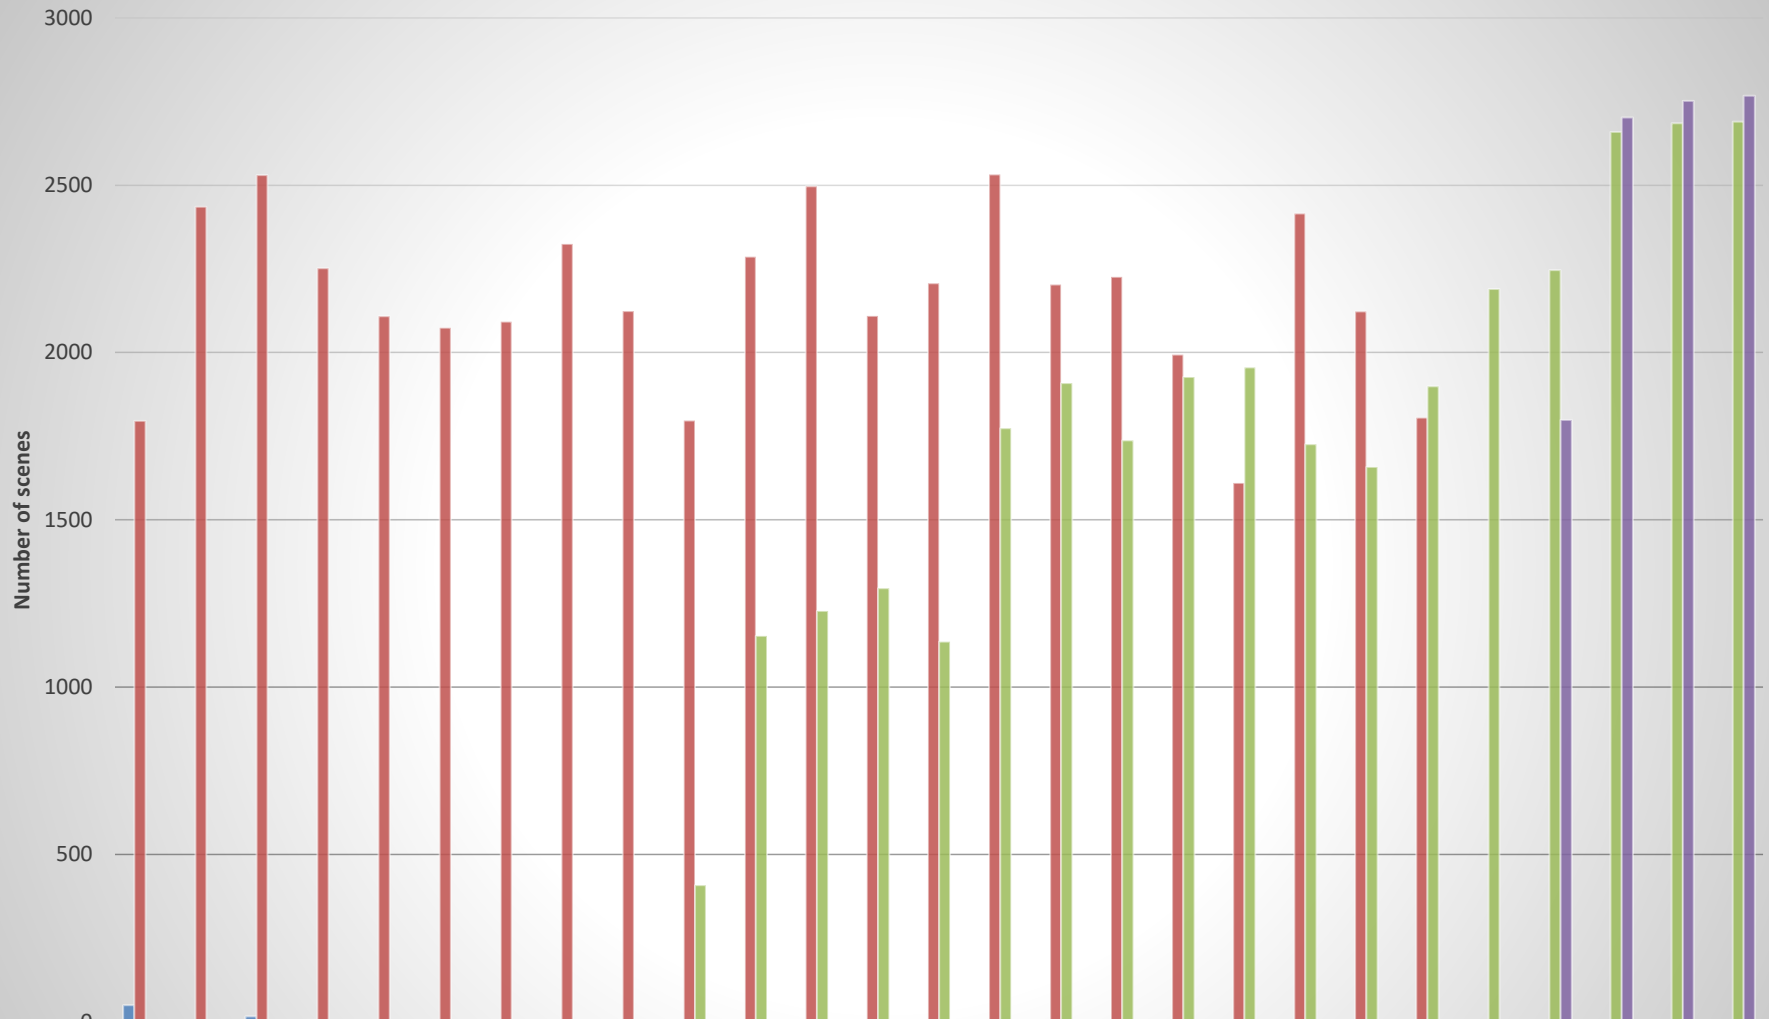

Landsat Scenes of Mongolia Less Than 20% Cloud Cover

	1990	1991	1992	1993	1994	1995	1996	1997	1998	1999	2000	2001	2002	2003	2004	2005	2006	2007	2008	2009	2010	2011	2012	2013	2014	2015	2016
L4	26	0	7	2	0	0	0	0	0	0	0	0	0	0	0	0	0	0	0	0	0	0	0	0	0	0	0
L5	584	823	810	739	651	765	790	894	754	701	811	974	889	619	861	863	874	746	665	810	762	744	0	0	0	0	0
L7	0	0	0	0	0	0	0	0	0	284	678	644	697	581	1011	1030	954	1176	1042	920	813	915	953	919	1010	1006	931
L8	0	0	0	0	0	0	0	0	0	0	0	0	0	0	0	0	0	0	0	0	0	0	913	1448	1392	1334	

All Landsat scenes of Mongolia

	1990	1991	1992	1993	1994	1995	1996	1997	1998	1999	2000	2001	2002	2003	2004	2005	2006	2007	2008	2009	2010	2011	2012	2013	2014	2015	2016
L4	49	0	16	5	0	0	0	0	0	0	0	0	0	0	0	0	0	0	0	0	0	0	0	0	0	0	0
L5	1796	2436	2530	2252	2108	2074	2092	2325	2124	1797	2286	2497	2109	2207	2532	2203	2226	1994	1610	2415	2123	1805	0	0	0	0	0
L7	0	0	0	0	0	0	0	0	0	408	1153	1228	1296	1136	1774	1909	1737	1927	1955	1726	1658	1899	2190	2246	2659	2685	2690
L8	0	0	0	0	0	0	0	0	0	0	0	0	0	0	0	0	0	0	0	0	0	0	1799	2702	2752	2767	