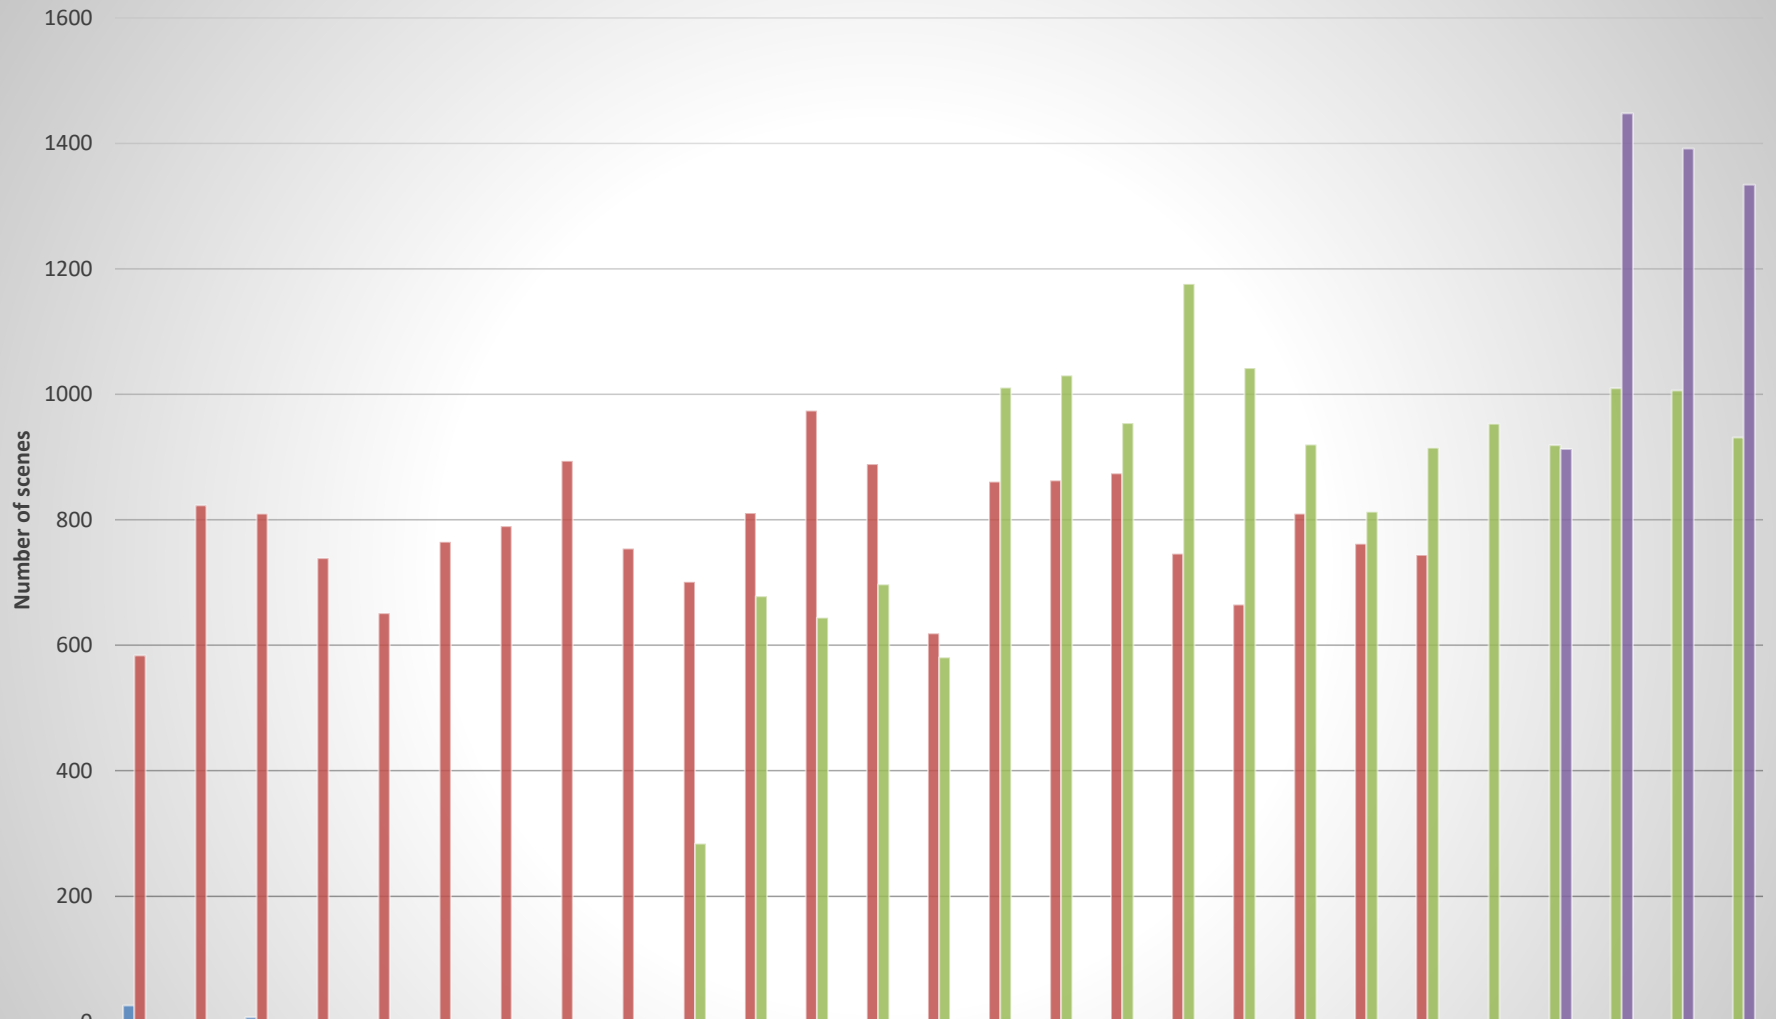

Landsat Scenes of Mongolia Less Than 20% Cloud Cover

	1990	1991	1992	1993	1994	1995	1996	1997	1998	1999	2000	2001	2002	2003	2004	2005	2006	2007	2008	2009	2010	2011	2012	2013	2014	2015	2016
L4	26	0	7	2	0	0	0	0	0	0	0	0	0	0	0	0	0	0	0	0	0	0	0	0	0	0	0
L5	584	823	810	739	651	765	790	894	754	701	811	974	889	619	861	863	874	746	665	810	762	744	0	0	0	0	0
L7	0	0	0	0	0	0	0	0	0	284	678	644	697	581	1011	1030	954	1176	1042	920	813	915	953	919	1010	1006	931
L8	0	0	0	0	0	0	0	0	0	0	0	0	0	0	0	0	0	0	0	0	0	0	913	1448	1392	1334	

All Landsat scenes of Mongolia

	1990	1991	1992	1993	1994	1995	1996	1997	1998	1999	2000	2001	2002	2003	2004	2005	2006	2007	2008	2009	2010	2011	2012	2013	2014	2015	2016
L4	49	0	16	5	0	0	0	0	0	0	0	0	0	0	0	0	0	0	0	0	0	0	0	0	0	0	0
L5	1796	2436	2530	2252	2108	2074	2092	2325	2124	1797	2286	2497	2109	2207	2532	2203	2226	1994	1610	2415	2123	1805	0	0	0	0	0
L7	0	0	0	0	0	0	0	0	0	408	1153	1228	1296	1136	1774	1909	1737	1927	1955	1726	1658	1899	2190	2246	2659	2685	2690
L8	0	0	0	0	0	0	0	0	0	0	0	0	0	0	0	0	0	0	0	0	0	0	1799	2702	2752	2767	