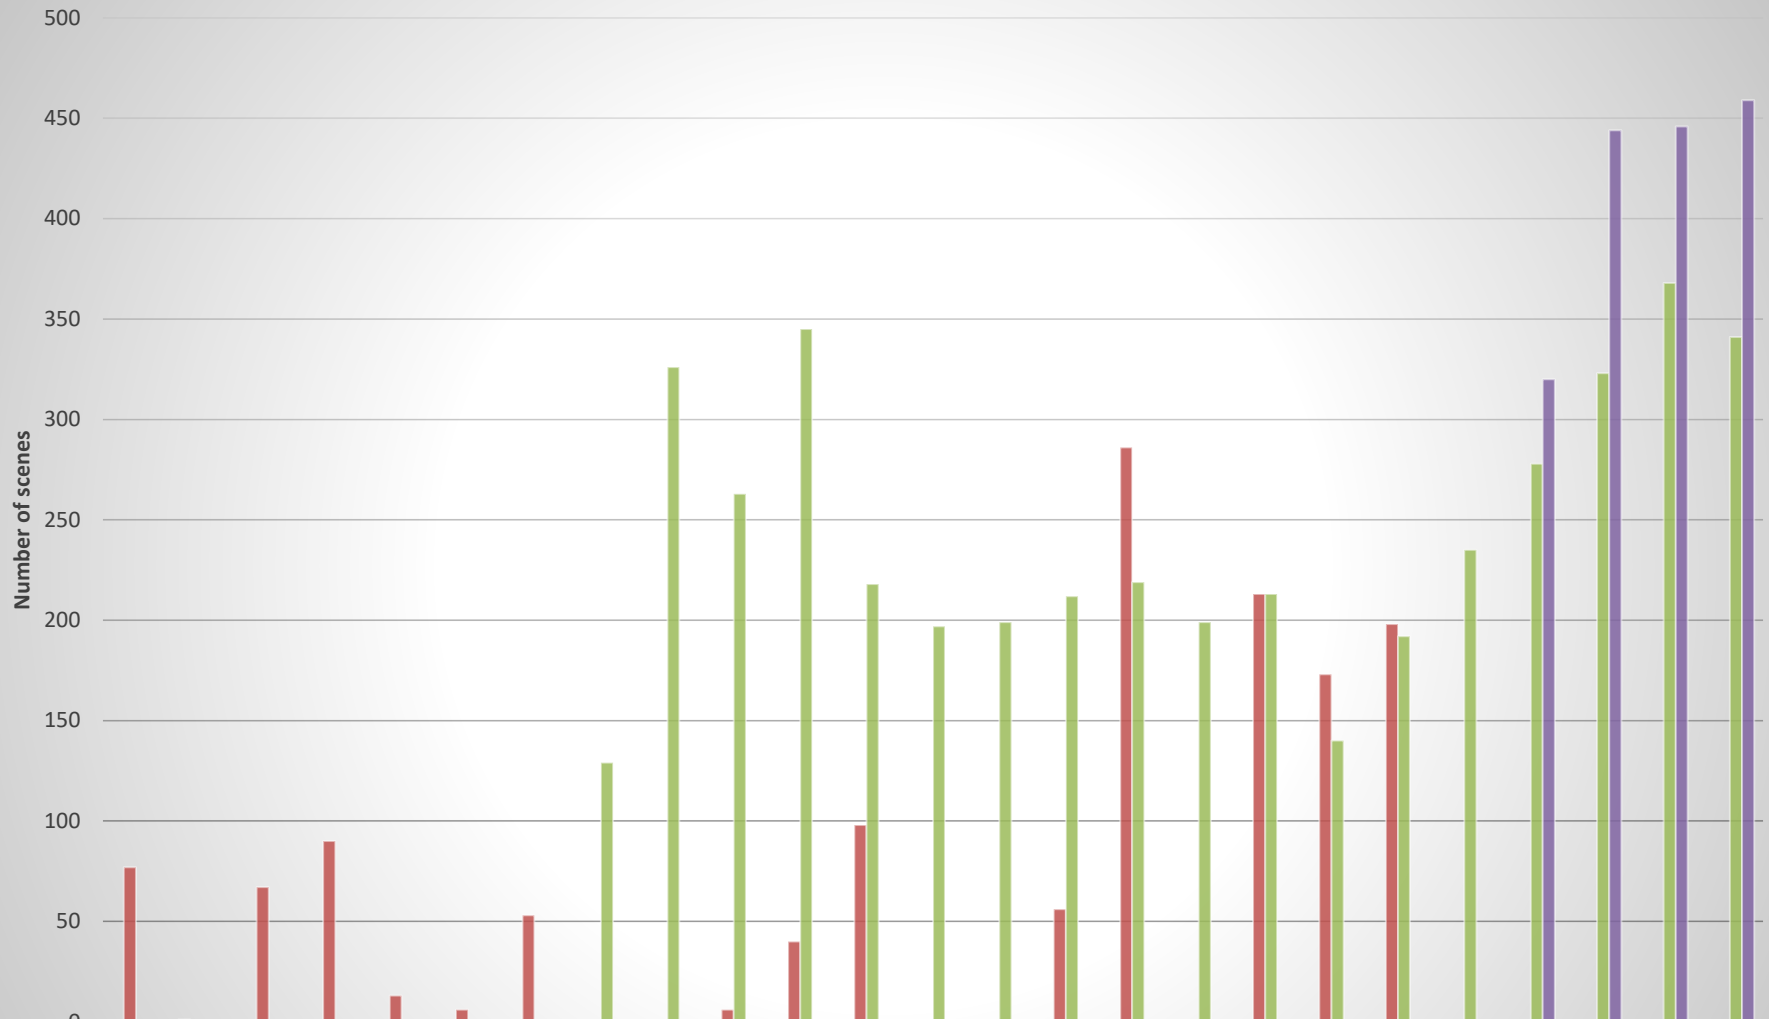

Landsat Scenes of Morocco Less Than 20% Cloud Cover

	1990	1991	1994	1995	1996	1997	1998	1999	2000	2001	2002	2003	2004	2005	2006	2007	2008	2009	2010	2011	2012	2013	2014	2015	2016
L4	0	1	0	0	0	0	0	0	0	0	0	0	0	0	0	0	0	0	0	0	0	0	0	0	0
L5	77	0	67	90	13	6	53	0	0	6	40	98	0	0	56	286	0	213	173	198	0	0	0	0	0
L7	0	0	0	0	0	0	0	129	326	263	345	218	197	199	212	219	199	213	140	192	235	278	323	368	341
L8	0	0	0	0	0	0	0	0	0	0	0	0	0	0	0	0	0	0	0	0	0	320	444	446	459

All Landsat scenes of Morocco

	1990	1991	1994	1995	1996	1997	1998	1999	2000	2001	2002	2003	2004	2005	2006	2007	2008	2009	2010	2011	2012	2013	2014	2015	2016
L4	0	1	0	0	0	0	0	0	0	0	0	0	0	0	0	0	0	0	0	0	0	0	0	0	0
L5	130	0	94	132	34	6	67	0	0	6	48	142	0	0	94	365	0	284	290	274	0	0	0	0	0
L7	0	0	0	0	0	0	0	165	447	355	507	361	260	250	243	271	251	272	180	256	318	390	513	594	557
L8	0	0	0	0	0	0	0	0	0	0	0	0	0	0	0	0	0	0	0	0	0	414	596	613	610

Year	All Morocco Scenes					Less Than 20% Cloud Cover				
	L4	L5	L7	L8	Total	L4	L5	L7	L8	Total
1990	0	130	0	0	130	0	77	0	0	77
1991	1	0	0	0	1	1	0	0	0	1
1994	0	94	0	0	94	0	67	0	0	67
1995	0	132	0	0	132	0	90	0	0	90
1996	0	34	0	0	34	0	13	0	0	13
1997	0	6	0	0	6	0	6	0	0	6
1998	0	67	0	0	67	0	53	0	0	53
1999	0	0	165	0	165	0	0	129	0	129
2000	0	0	447	0	447	0	0	326	0	326
2001	0	6	355	0	361	0	6	263	0	269
2002	0	48	507	0	555	0	40	345	0	385
2003	0	142	361	0	503	0	98	218	0	316
2004	0	0	260	0	260	0	0	197	0	197
2005	0	0	250	0	250	0	0	199	0	199
2006	0	94	243	0	337	0	56	212	0	268
2007	0	365	271	0	636	0	286	219	0	505
2008	0	0	251	0	251	0	0	199	0	199
2009	0	284	272	0	556	0	213	213	0	426
2010	0	290	180	0	470	0	173	140	0	313
2011	0	274	256	0	530	0	198	192	0	390
2012	0	0	318	0	318	0	0	235	0	235
2013	0	0	390	414	804	0	0	278	320	598
2014	0	0	513	596	1109	0	0	323	444	767
2015	0	0	594	613	1207	0	0	368	446	814
2016	0	0	557	610	1167	0	0	341	459	800