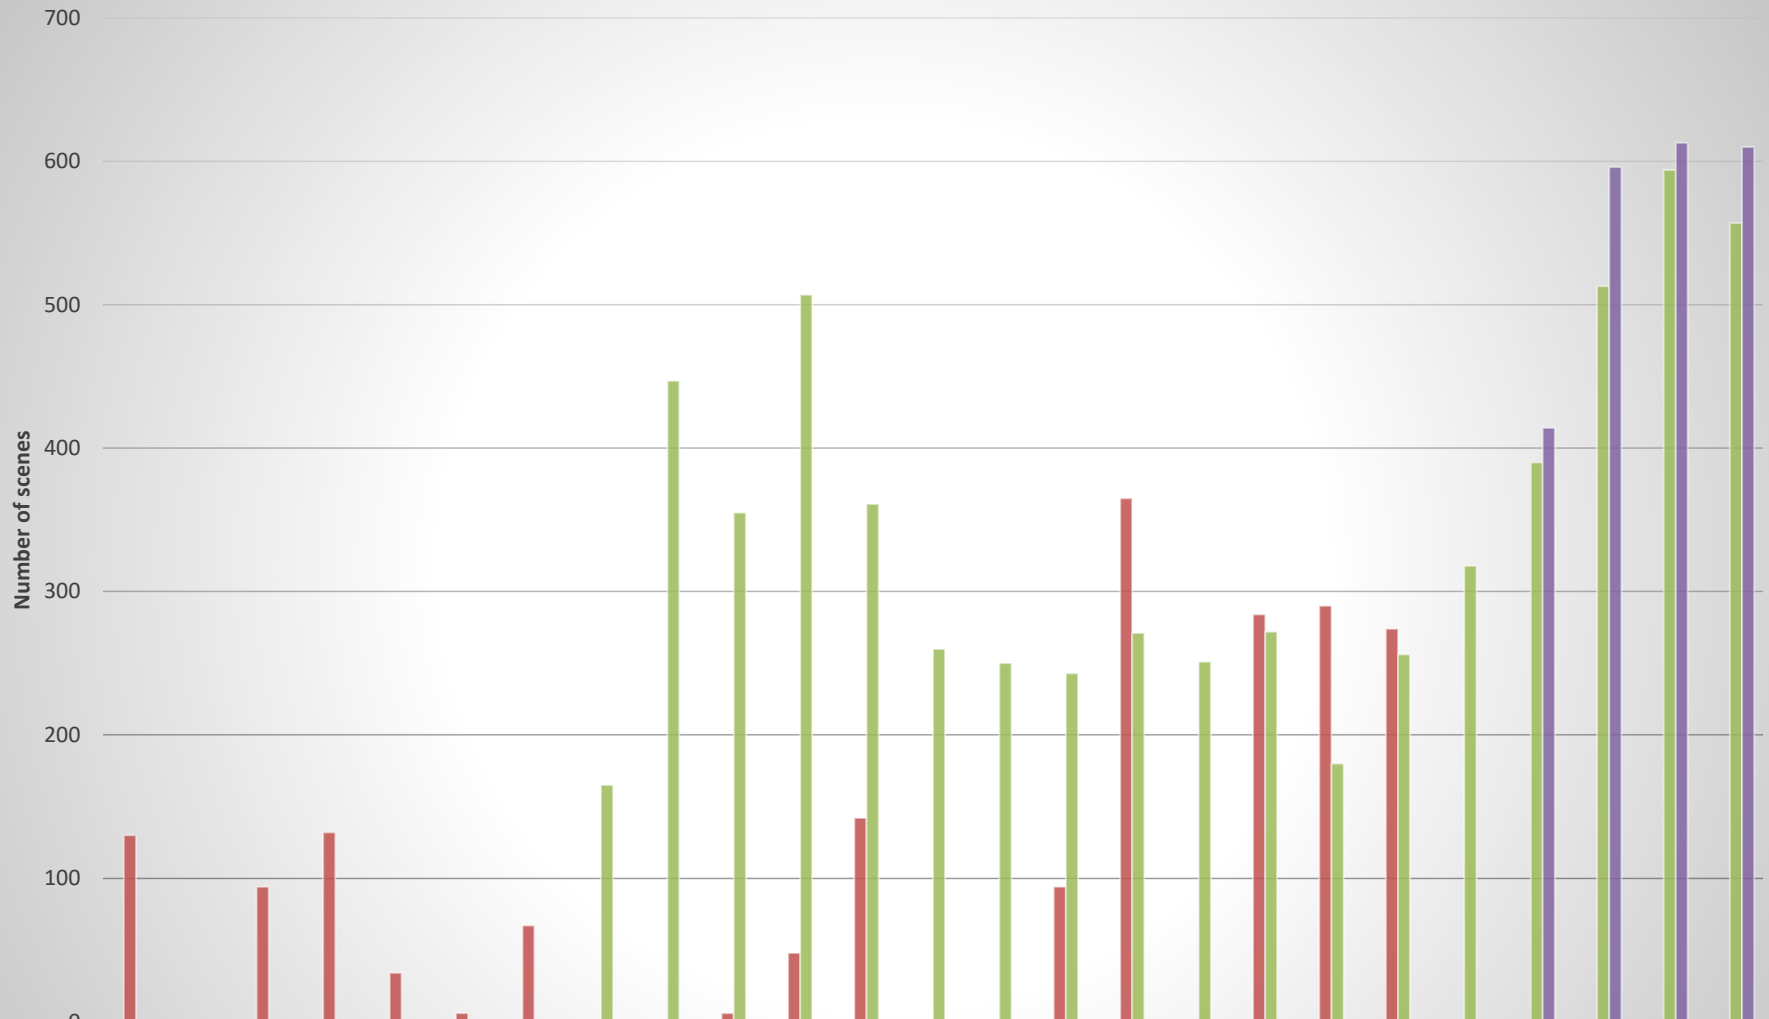

Landsat Scenes of Morocco Less Than 20% Cloud Cover

	1990	1991	1994	1995	1996	1997	1998	1999	2000	2001	2002	2003	2004	2005	2006	2007	2008	2009	2010	2011	2012	2013	2014	2015	2016
L4	0	1	0	0	0	0	0	0	0	0	0	0	0	0	0	0	0	0	0	0	0	0	0	0	0
L5	77	0	67	90	13	6	53	0	0	6	40	98	0	0	56	286	0	213	173	198	0	0	0	0	0
L7	0	0	0	0	0	0	0	129	326	263	345	218	197	199	212	219	199	213	140	192	235	278	323	368	341
L8	0	0	0	0	0	0	0	0	0	0	0	0	0	0	0	0	0	0	0	0	0	320	444	446	459

All Landsat scenes of Morocco

	1990	1991	1994	1995	1996	1997	1998	1999	2000	2001	2002	2003	2004	2005	2006	2007	2008	2009	2010	2011	2012	2013	2014	2015	2016
L4	0	1	0	0	0	0	0	0	0	0	0	0	0	0	0	0	0	0	0	0	0	0	0	0	0
L5	130	0	94	132	34	6	67	0	0	6	48	142	0	0	94	365	0	284	290	274	0	0	0	0	0
L7	0	0	0	0	0	0	0	165	447	355	507	361	260	250	243	271	251	272	180	256	318	390	513	594	557
L8	0	0	0	0	0	0	0	0	0	0	0	0	0	0	0	0	0	0	0	0	0	414	596	613	610

Year	All Morocco Scenes					Less Than 20% Cloud Cover				
	L4	L5	L7	L8	Total	L4	L5	L7	L8	Total
1990	0	130	0	0	130	0	77	0	0	77
1991	1	0	0	0	1	1	0	0	0	1
1994	0	94	0	0	94	0	67	0	0	67
1995	0	132	0	0	132	0	90	0	0	90
1996	0	34	0	0	34	0	13	0	0	13
1997	0	6	0	0	6	0	6	0	0	6
1998	0	67	0	0	67	0	53	0	0	53
1999	0	0	165	0	165	0	0	129	0	129
2000	0	0	447	0	447	0	0	326	0	326
2001	0	6	355	0	361	0	6	263	0	269
2002	0	48	507	0	555	0	40	345	0	385
2003	0	142	361	0	503	0	98	218	0	316
2004	0	0	260	0	260	0	0	197	0	197
2005	0	0	250	0	250	0	0	199	0	199
2006	0	94	243	0	337	0	56	212	0	268
2007	0	365	271	0	636	0	286	219	0	505
2008	0	0	251	0	251	0	0	199	0	199
2009	0	284	272	0	556	0	213	213	0	426
2010	0	290	180	0	470	0	173	140	0	313
2011	0	274	256	0	530	0	198	192	0	390
2012	0	0	318	0	318	0	0	235	0	235
2013	0	0	390	414	804	0	0	278	320	598
2014	0	0	513	596	1109	0	0	323	444	767
2015	0	0	594	613	1207	0	0	368	446	814
2016	0	0	557	610	1167	0	0	341	459	800