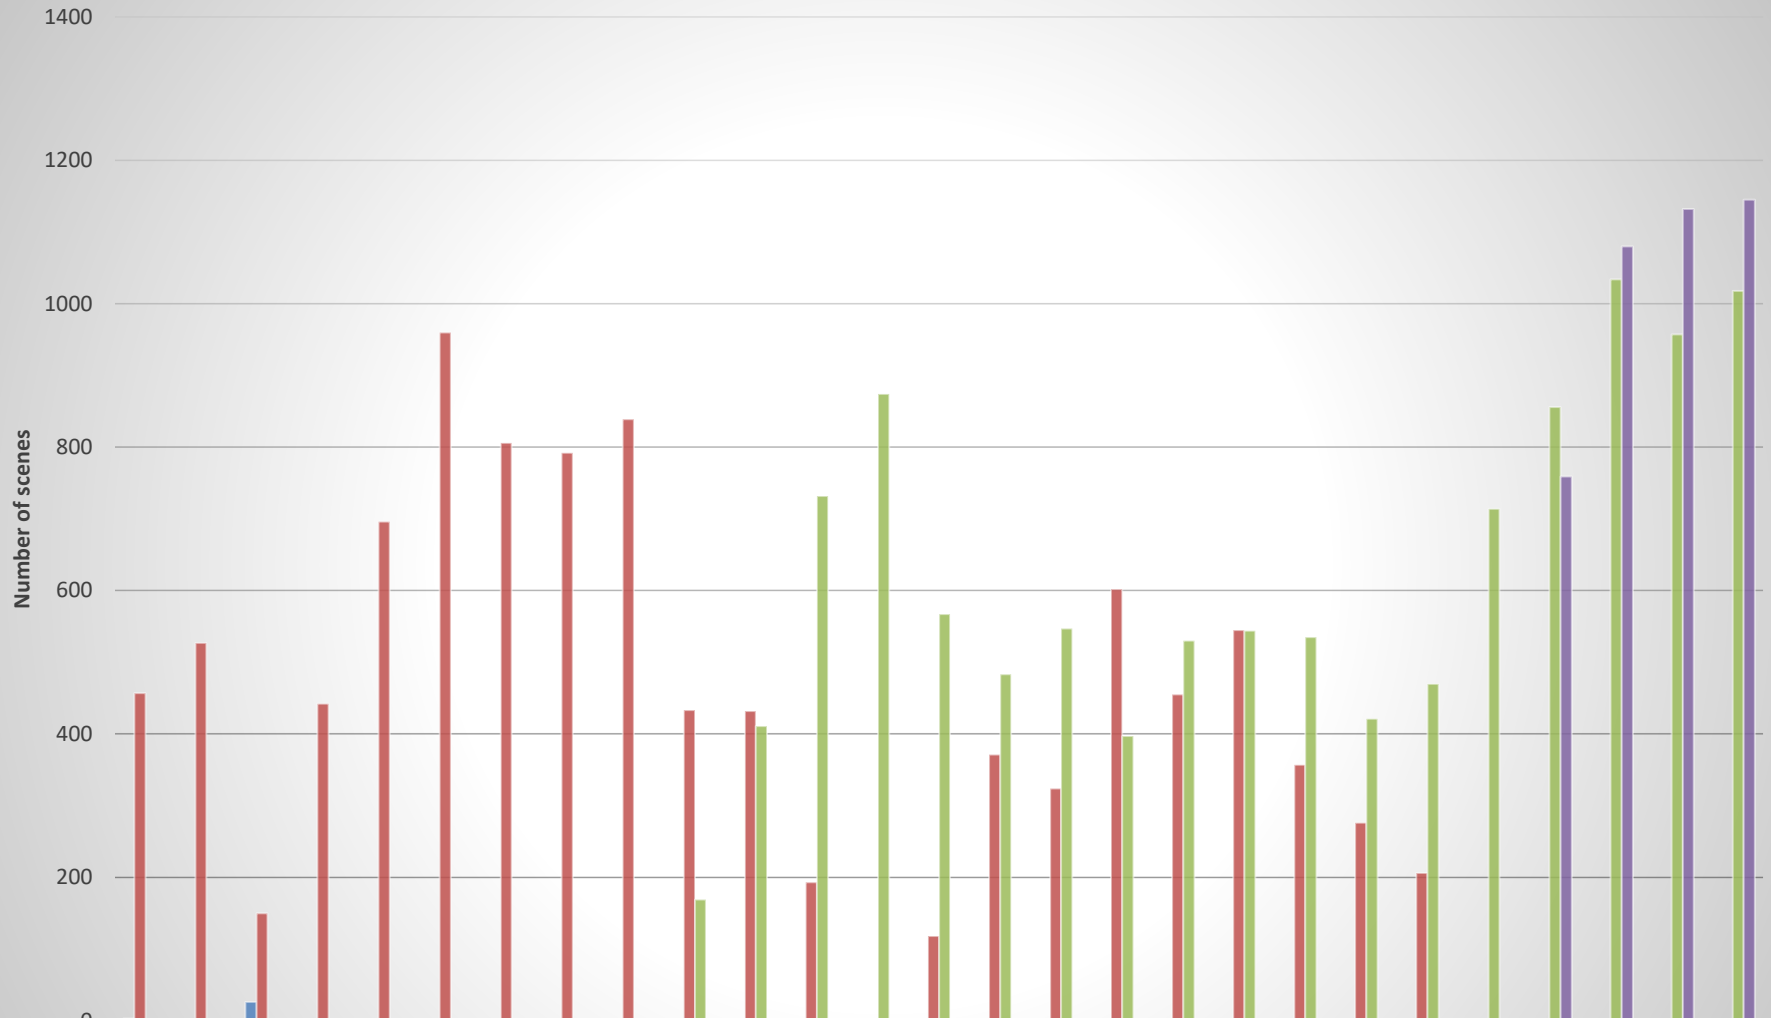

Landsat Scenes of Mozambique Less Than 20% Cloud Cover

	1990	1991	1992	1993	1994	1995	1996	1997	1998	1999	2000	2001	2002	2003	2004	2005	2006	2007	2008	2009	2010	2011	2012	2013	2014	2015	2016
L4	1	0	11	0	0	0	0	0	0	0	0	0	0	0	0	0	0	0	0	0	0	0	0	0	0	0	0
L5	270	306	108	283	382	451	368	314	443	159	187	85	0	60	171	213	302	212	288	176	103	68	0	0	0	0	0
L7	0	0	0	0	0	0	0	0	0	116	184	318	346	214	239	311	255	285	295	266	225	278	337	403	401	420	441
L8	0	0	0	0	0	0	0	0	0	0	0	0	0	0	0	0	0	0	0	0	0	0	0	452	537	567	584

All Landsat scenes of Mozambique

	1990	1991	1992	1993	1994	1995	1996	1997	1998	1999	2000	2001	2002	2003	2004	2005	2006	2007	2008	2009	2010	2011	2012	2013	2014	2015	2016
L4	3	0	26	0	0	0	0	0	0	0	0	0	0	0	0	0	0	0	0	0	0	0	0	0	0	0	0
L5	457	527	150	442	696	960	806	792	839	433	432	193	0	118	371	324	602	455	545	357	276	206	0	0	0	0	0
L7	0	0	0	0	0	0	0	0	0	169	411	732	874	567	483	547	397	530	544	535	421	470	714	856	1034	957	1018
L8	0	0	0	0	0	0	0	0	0	0	0	0	0	0	0	0	0	0	0	0	0	0	759	1080	1132	1145	