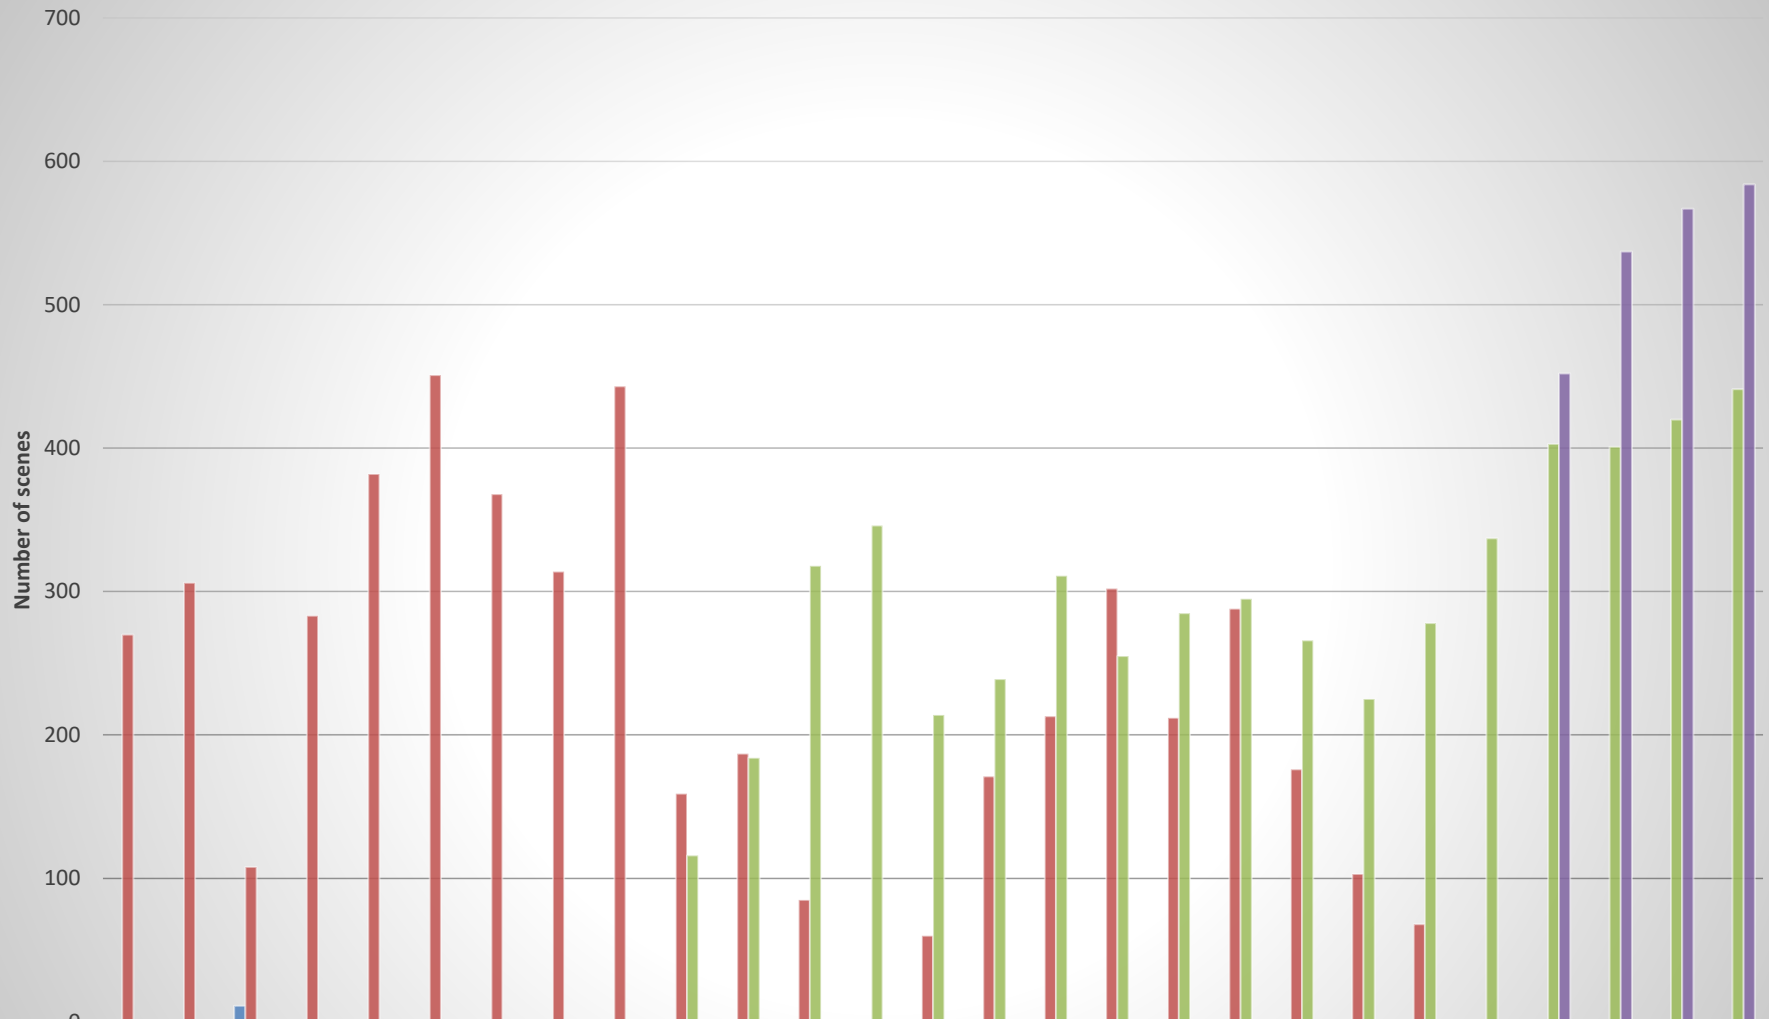

Landsat Scenes of Mozambique Less Than 20% Cloud Cover

	1990	1991	1992	1993	1994	1995	1996	1997	1998	1999	2000	2001	2002	2003	2004	2005	2006	2007	2008	2009	2010	2011	2012	2013	2014	2015	2016
L4	1	0	11	0	0	0	0	0	0	0	0	0	0	0	0	0	0	0	0	0	0	0	0	0	0	0	0
L5	270	306	108	283	382	451	368	314	443	159	187	85	0	60	171	213	302	212	288	176	103	68	0	0	0	0	0
L7	0	0	0	0	0	0	0	0	0	116	184	318	346	214	239	311	255	285	295	266	225	278	337	403	401	420	441
L8	0	0	0	0	0	0	0	0	0	0	0	0	0	0	0	0	0	0	0	0	0	0	0	452	537	567	584

All Landsat scenes of Mozambique

	1990	1991	1992	1993	1994	1995	1996	1997	1998	1999	2000	2001	2002	2003	2004	2005	2006	2007	2008	2009	2010	2011	2012	2013	2014	2015	2016
L4	3	0	26	0	0	0	0	0	0	0	0	0	0	0	0	0	0	0	0	0	0	0	0	0	0	0	0
L5	457	527	150	442	696	960	806	792	839	433	432	193	0	118	371	324	602	455	545	357	276	206	0	0	0	0	0
L7	0	0	0	0	0	0	0	0	0	169	411	732	874	567	483	547	397	530	544	535	421	470	714	856	1034	957	1018
L8	0	0	0	0	0	0	0	0	0	0	0	0	0	0	0	0	0	0	0	0	0	0	759	1080	1132	1145	