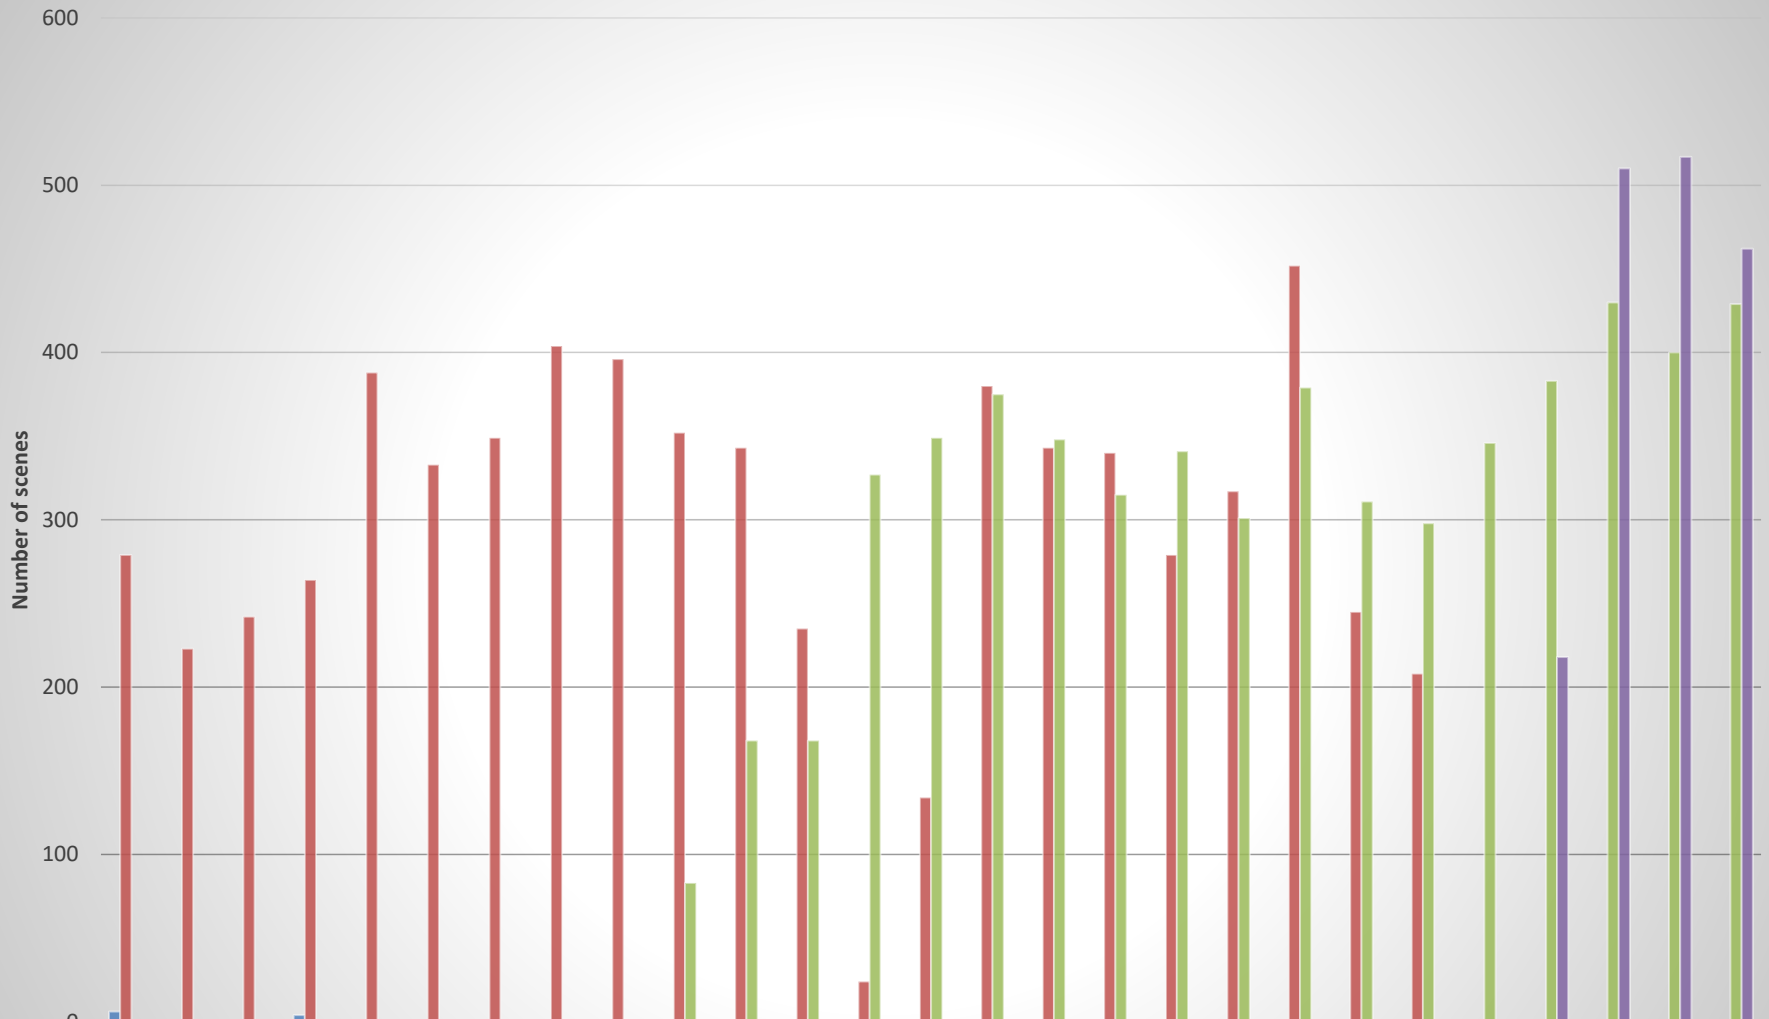

# Landsat Scenes of Myanmar Less Than 20% Cloud Cover

	1990	1991	1992	1993	1994	1995	1996	1997	1998	1999	2000	2001	2002	2003	2004	2005	2006	2007	2008	2009	2010	2011	2012	2013	2014	2015	2016
L4	6	0	0	4	0	0	0	0	0	0	0	0	0	0	0	0	0	0	0	0	0	0	0	0	0	0	0
L5	279	223	242	264	388	333	349	404	396	352	343	235	24	134	380	343	340	279	317	452	245	208	0	0	0	0	0
L7	0	0	0	0	0	0	0	0	0	83	168	168	327	349	375	348	315	341	301	379	311	298	346	383	430	400	429
L8	0	0	0	0	0	0	0	0	0	0	0	0	0	0	0	0	0	0	0	0	0	0	218	510	517	462	

# All Landsat scenes of Myanmar

	1990	1991	1992	1993	1994	1995	1996	1997	1998	1999	2000	2001	2002	2003	2004	2005	2006	2007	2008	2009	2010	2011	2012	2013	2014	2015	2016
L4	8	0	1	10	0	0	0	0	0	0	0	0	0	0	0	0	0	0	0	0	0	0	0	0	0	0	0
L5	880	674	684	783	959	934	1004	1001	1049	1016	1052	802	127	308	1024	969	966	830	1006	1104	565	523	0	0	0	0	0
L7	0	0	0	0	0	0	0	0	0	242	500	611	947	708	782	714	645	668	658	683	615	682	824	822	971	1093	1181
L8	0	0	0	0	0	0	0	0	0	0	0	0	0	0	0	0	0	0	0	0	0	0	693	1155	1179	1195	