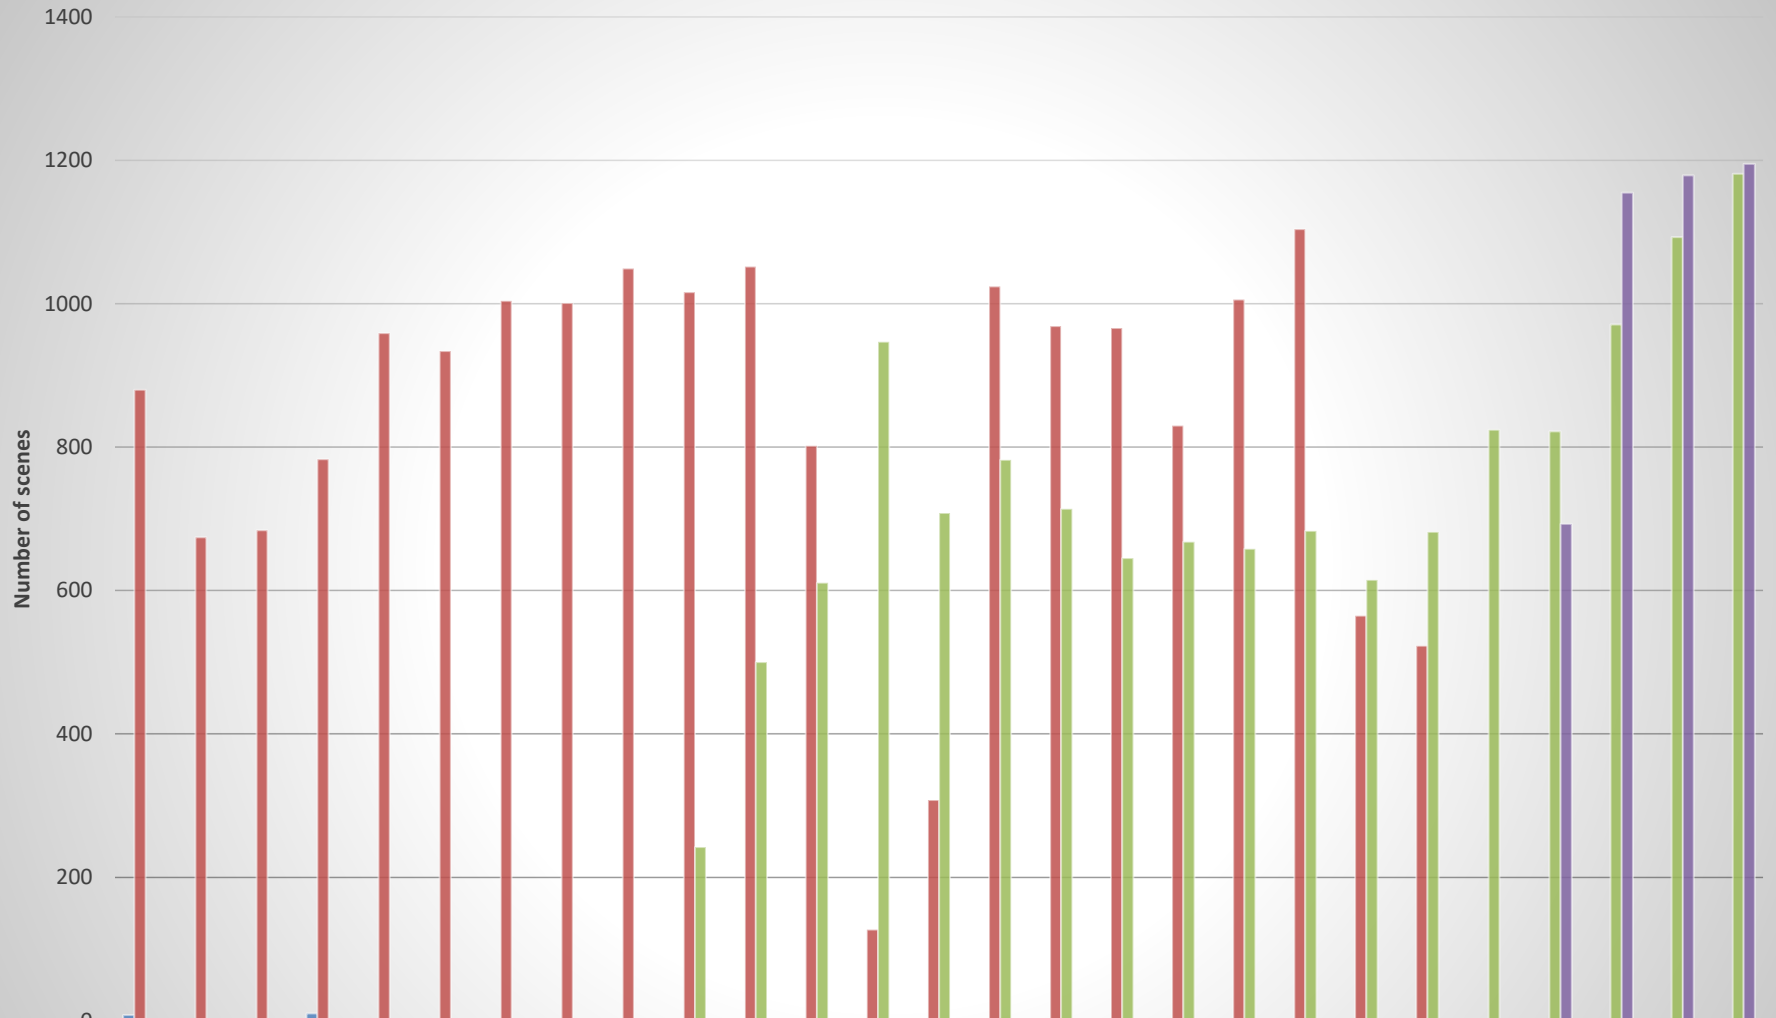

# Landsat Scenes of Myanmar Less Than 20% Cloud Cover

	1990	1991	1992	1993	1994	1995	1996	1997	1998	1999	2000	2001	2002	2003	2004	2005	2006	2007	2008	2009	2010	2011	2012	2013	2014	2015	2016
L4	6	0	0	4	0	0	0	0	0	0	0	0	0	0	0	0	0	0	0	0	0	0	0	0	0	0	0
L5	279	223	242	264	388	333	349	404	396	352	343	235	24	134	380	343	340	279	317	452	245	208	0	0	0	0	0
L7	0	0	0	0	0	0	0	0	0	83	168	168	327	349	375	348	315	341	301	379	311	298	346	383	430	400	429
L8	0	0	0	0	0	0	0	0	0	0	0	0	0	0	0	0	0	0	0	0	0	0	218	510	517	462	

# All Landsat scenes of Myanmar

	1990	1991	1992	1993	1994	1995	1996	1997	1998	1999	2000	2001	2002	2003	2004	2005	2006	2007	2008	2009	2010	2011	2012	2013	2014	2015	2016
L4	8	0	1	10	0	0	0	0	0	0	0	0	0	0	0	0	0	0	0	0	0	0	0	0	0	0	0
L5	880	674	684	783	959	934	1004	1001	1049	1016	1052	802	127	308	1024	969	966	830	1006	1104	565	523	0	0	0	0	0
L7	0	0	0	0	0	0	0	0	0	242	500	611	947	708	782	714	645	668	658	683	615	682	824	822	971	1093	1181
L8	0	0	0	0	0	0	0	0	0	0	0	0	0	0	0	0	0	0	0	0	0	0	693	1155	1179	1195	