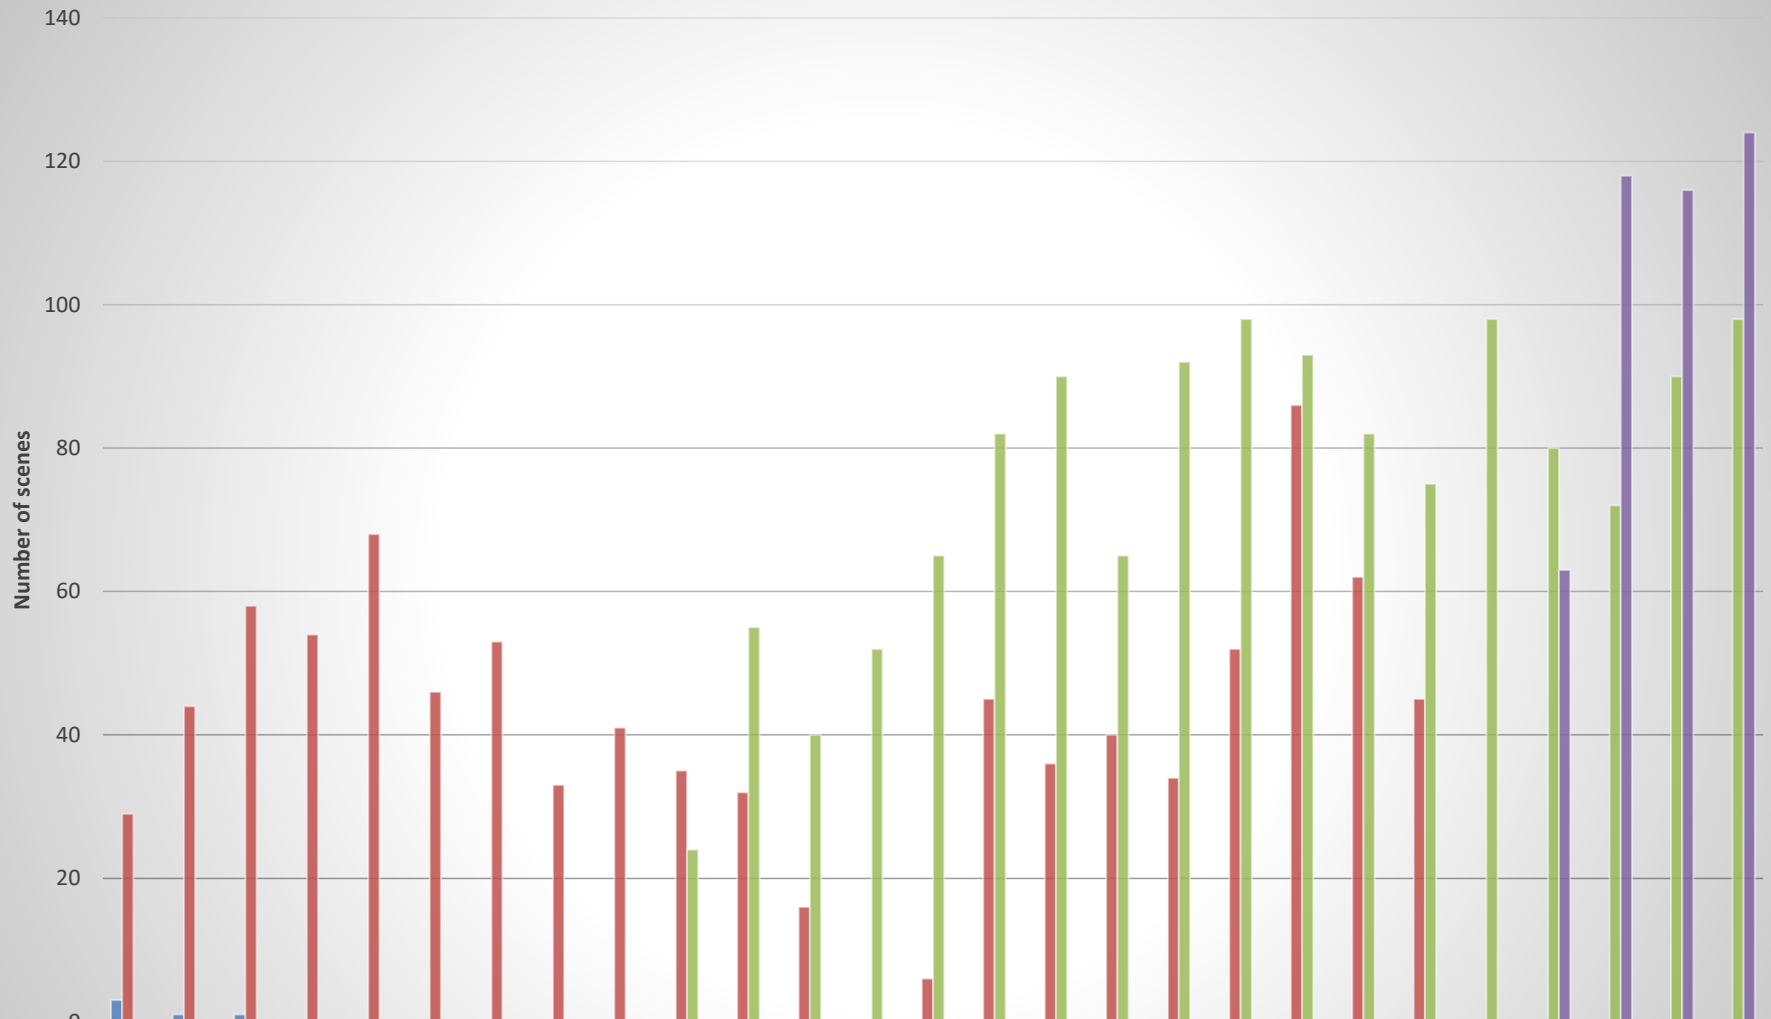

# Landsat Scenes of Nepal Less Than 20% Cloud Cover

	1990	1991	1992	1993	1994	1995	1996	1997	1998	1999	2000	2001	2002	2003	2004	2005	2006	2007	2008	2009	2010	2011	2012	2013	2014	2015	2016
L4	3	1	1	0	0	0	0	0	0	0	0	0	0	0	0	0	0	0	0	0	0	0	0	0	0	0	0
L5	29	44	58	54	68	46	53	33	41	35	32	16	0	6	45	36	40	34	52	86	62	45	0	0	0	0	0
L7	0	0	0	0	0	0	0	0	0	24	55	40	52	65	82	90	65	92	98	93	82	75	98	80	72	90	98
L8	0	0	0	0	0	0	0	0	0	0	0	0	0	0	0	0	0	0	0	0	0	0	0	63	118	116	124

# All Landsat scenes of Nepal

	1990	1991	1992	1993	1994	1995	1996	1997	1998	1999	2000	2001	2002	2003	2004	2005	2006	2007	2008	2009	2010	2011	2012	2013	2014	2015	2016
L4	7	2	5	3	0	0	0	0	0	0	0	0	0	0	0	0	0	0	0	0	0	0	0	0	0	0	0
L5	116	130	194	213	228	149	183	160	146	113	85	101	0	14	181	139	148	136	210	281	213	184	0	0	0	0	0
L7	0	0	0	0	0	0	0	0	0	66	138	122	143	139	218	203	183	196	199	187	176	209	251	235	267	288	299
L8	0	0	0	0	0	0	0	0	0	0	0	0	0	0	0	0	0	0	0	0	0	0	181	289	297	297	

Year	All Nepal Scenes					Less Than 20% Cloud Cover				
	L4	L5	L7	L8	Total	L4	L5	L7	L8	Total
1990	7	116	0	0	123	3	29	0	0	32
1991	2	130	0	0	132	1	44	0	0	45
1992	5	194	0	0	199	1	58	0	0	59
1993	3	213	0	0	216	0	54	0	0	54
1994	0	228	0	0	228	0	68	0	0	68
1995	0	149	0	0	149	0	46	0	0	46
1996	0	183	0	0	183	0	53	0	0	53
1997	0	160	0	0	160	0	33	0	0	33
1998	0	146	0	0	146	0	41	0	0	41
1999	0	113	66	0	179	0	35	24	0	59
2000	0	85	138	0	223	0	32	55	0	87
2001	0	101	122	0	223	0	16	40	0	56
2002	0	0	143	0	143	0	0	52	0	52
2003	0	14	139	0	153	0	6	65	0	71
2004	0	181	218	0	399	0	45	82	0	127
2005	0	139	203	0	342	0	36	90	0	126
2006	0	148	183	0	331	0	40	65	0	105
2007	0	136	196	0	332	0	34	92	0	126
2008	0	210	199	0	409	0	52	98	0	150
2009	0	281	187	0	468	0	86	93	0	179
2010	0	213	176	0	389	0	62	82	0	144
2011	0	184	209	0	393	0	45	75	0	120
2012	0	0	251	0	251	0	0	98	0	98
2013	0	0	235	181	416	0	0	80	63	143
2014	0	0	267	289	556	0	0	72	118	190
2015	0	0	288	297	585	0	0	90	116	206
2016	0	0	299	297	596	0	0	98	124	222