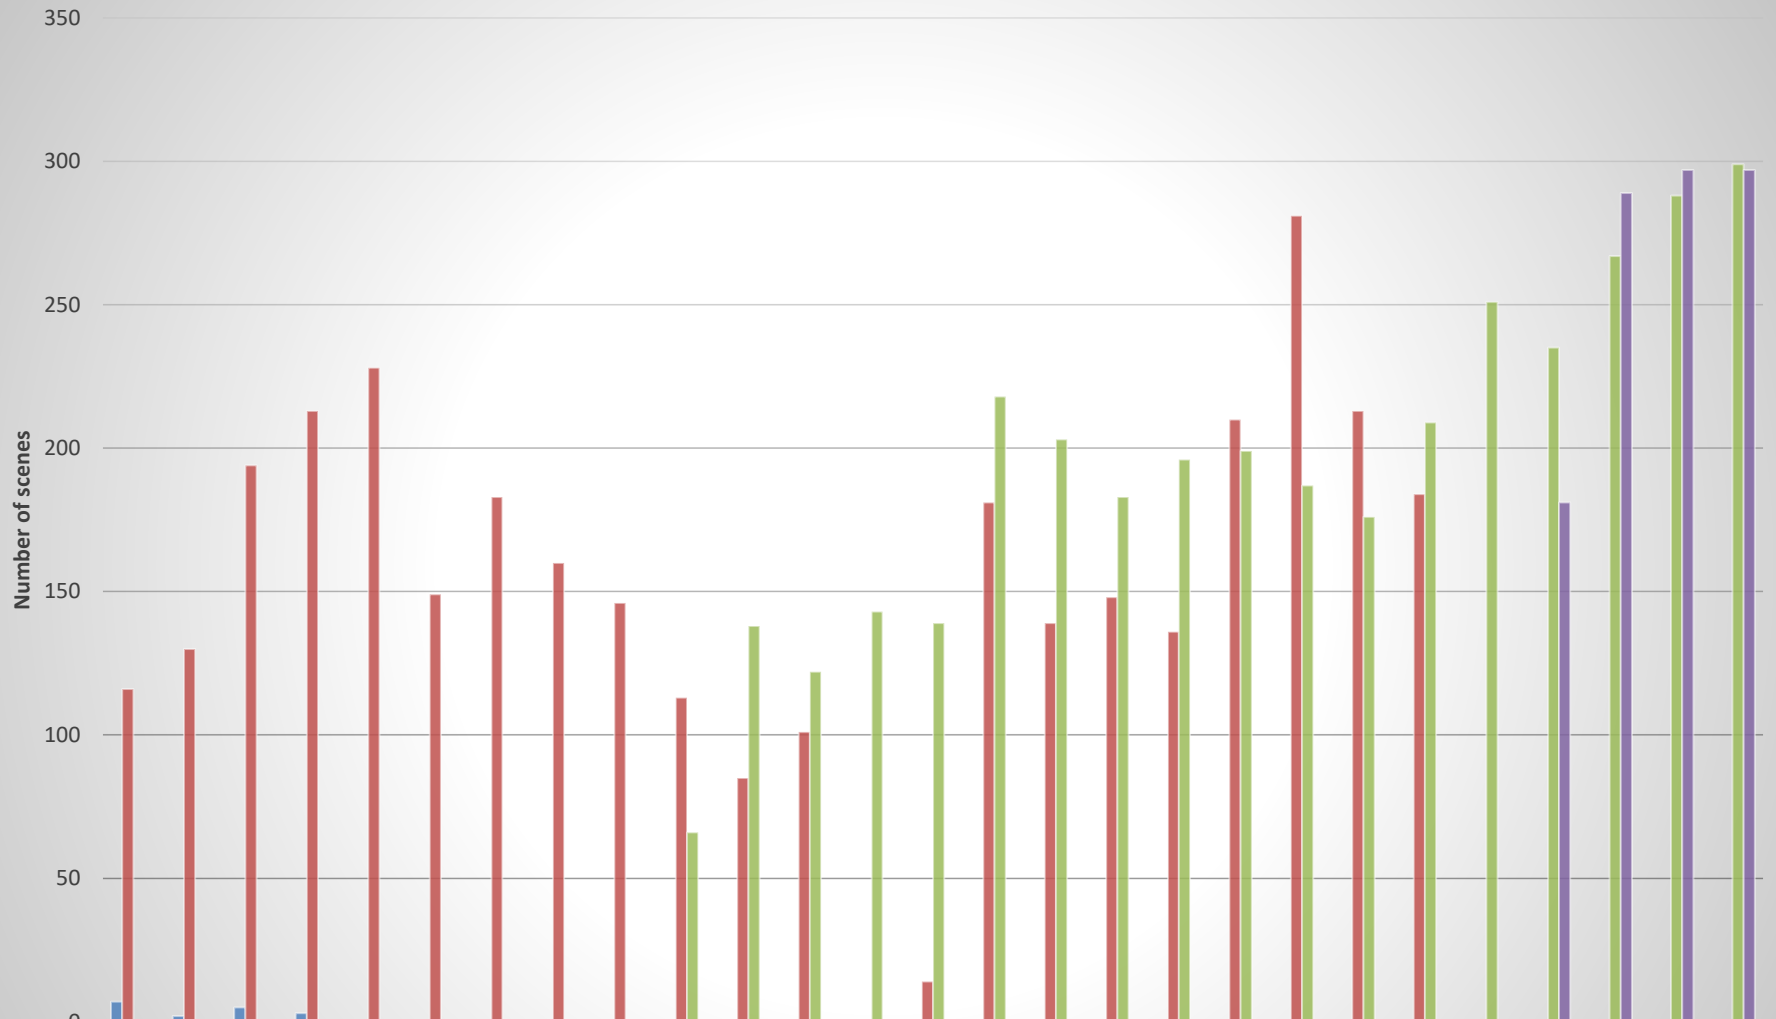

# Landsat Scenes of Nepal Less Than 20% Cloud Cover

	1990	1991	1992	1993	1994	1995	1996	1997	1998	1999	2000	2001	2002	2003	2004	2005	2006	2007	2008	2009	2010	2011	2012	2013	2014	2015	2016
L4	3	1	1	0	0	0	0	0	0	0	0	0	0	0	0	0	0	0	0	0	0	0	0	0	0	0	0
L5	29	44	58	54	68	46	53	33	41	35	32	16	0	6	45	36	40	34	52	86	62	45	0	0	0	0	0
L7	0	0	0	0	0	0	0	0	0	24	55	40	52	65	82	90	65	92	98	93	82	75	98	80	72	90	98
L8	0	0	0	0	0	0	0	0	0	0	0	0	0	0	0	0	0	0	0	0	0	0	0	63	118	116	124

# All Landsat scenes of Nepal

	1990	1991	1992	1993	1994	1995	1996	1997	1998	1999	2000	2001	2002	2003	2004	2005	2006	2007	2008	2009	2010	2011	2012	2013	2014	2015	2016
L4	7	2	5	3	0	0	0	0	0	0	0	0	0	0	0	0	0	0	0	0	0	0	0	0	0	0	0
L5	116	130	194	213	228	149	183	160	146	113	85	101	0	14	181	139	148	136	210	281	213	184	0	0	0	0	0
L7	0	0	0	0	0	0	0	0	0	66	138	122	143	139	218	203	183	196	199	187	176	209	251	235	267	288	299
L8	0	0	0	0	0	0	0	0	0	0	0	0	0	0	0	0	0	0	0	0	0	0	181	289	297	297	

Year	All Nepal Scenes					Less Than 20% Cloud Cover				
	L4	L5	L7	L8	Total	L4	L5	L7	L8	Total
1990	7	116	0	0	123	3	29	0	0	32
1991	2	130	0	0	132	1	44	0	0	45
1992	5	194	0	0	199	1	58	0	0	59
1993	3	213	0	0	216	0	54	0	0	54
1994	0	228	0	0	228	0	68	0	0	68
1995	0	149	0	0	149	0	46	0	0	46
1996	0	183	0	0	183	0	53	0	0	53
1997	0	160	0	0	160	0	33	0	0	33
1998	0	146	0	0	146	0	41	0	0	41
1999	0	113	66	0	179	0	35	24	0	59
2000	0	85	138	0	223	0	32	55	0	87
2001	0	101	122	0	223	0	16	40	0	56
2002	0	0	143	0	143	0	0	52	0	52
2003	0	14	139	0	153	0	6	65	0	71
2004	0	181	218	0	399	0	45	82	0	127
2005	0	139	203	0	342	0	36	90	0	126
2006	0	148	183	0	331	0	40	65	0	105
2007	0	136	196	0	332	0	34	92	0	126
2008	0	210	199	0	409	0	52	98	0	150
2009	0	281	187	0	468	0	86	93	0	179
2010	0	213	176	0	389	0	62	82	0	144
2011	0	184	209	0	393	0	45	75	0	120
2012	0	0	251	0	251	0	0	98	0	98
2013	0	0	235	181	416	0	0	80	63	143
2014	0	0	267	289	556	0	0	72	118	190
2015	0	0	288	297	585	0	0	90	116	206
2016	0	0	299	297	596	0	0	98	124	222