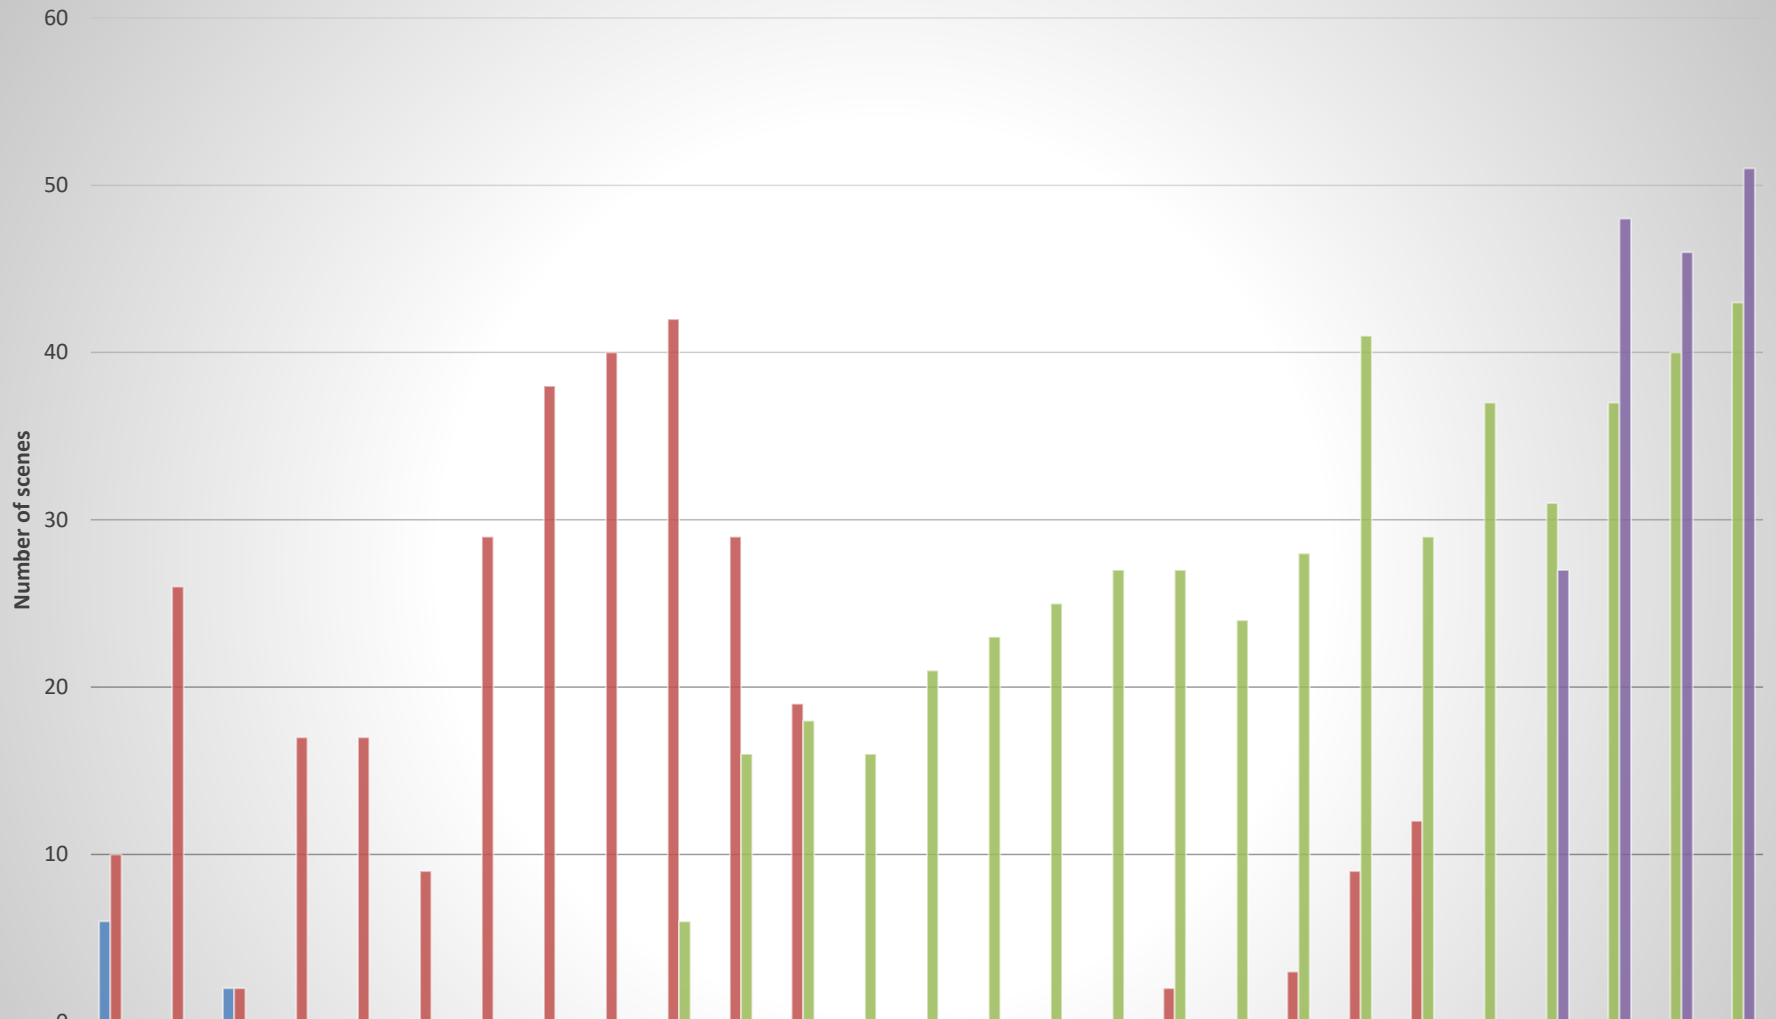

Landsat Scenes of Nicaragua Less Than 20% Cloud Cover

	1990	1991	1992	1993	1994	1995	1996	1997	1998	1999	2000	2001	2002	2003	2004	2005	2006	2007	2008	2009	2010	2011	2012	2013	2014	2015	2016
L4	6	0	2	0	0	0	0	0	0	0	0	0	0	0	0	0	0	0	0	0	0	0	0	0	0	0	0
L5	10	26	2	17	17	9	29	38	40	42	29	19	0	0	0	0	0	2	0	3	9	12	0	0	0	0	0
L7	0	0	0	0	0	0	0	0	0	6	16	18	16	21	23	25	27	27	24	28	41	29	37	31	37	40	43
L8	0	0	0	0	0	0	0	0	0	0	0	0	0	0	0	0	0	0	0	0	0	0	0	27	48	46	51

All Landsat scenes of Nicaragua

	1990	1991	1992	1993	1994	1995	1996	1997	1998	1999	2000	2001	2002	2003	2004	2005	2006	2007	2008	2009	2010	2011	2012	2013	2014	2015	2016
L4	27	0	39	19	0	0	0	0	0	0	0	0	0	0	0	0	0	0	0	0	0	0	0	0	0	0	0
L5	45	158	9	59	63	40	129	138	191	200	127	67	0	0	0	0	0	8	7	10	21	22	0	0	0	0	0
L7	0	0	0	0	0	0	0	0	0	28	85	83	79	71	113	99	120	97	110	143	113	106	124	154	183	189	246
L8	0	0	0	0	0	0	0	0	0	0	0	0	0	0	0	0	0	0	0	0	0	0	0	158	248	253	250

Year	All Nicaragua Scenes					Less Than 20% Cloud Cover				
	L4	L5	L7	L8	Total	L4	L5	L7	L8	Total
1990	27	45	0	0	72	6	10	0	0	16
1991	0	158	0	0	158	0	26	0	0	26
1992	39	9	0	0	48	2	2	0	0	4
1993	19	59	0	0	78	0	17	0	0	17
1994	0	63	0	0	63	0	17	0	0	17
1995	0	40	0	0	40	0	9	0	0	9
1996	0	129	0	0	129	0	29	0	0	29
1997	0	138	0	0	138	0	38	0	0	38
1998	0	191	0	0	191	0	40	0	0	40
1999	0	200	28	0	228	0	42	6	0	48
2000	0	127	85	0	212	0	29	16	0	45
2001	0	67	83	0	150	0	19	18	0	37
2002	0	0	79	0	79	0	0	16	0	16
2003	0	0	71	0	71	0	0	21	0	21
2004	0	0	113	0	113	0	0	23	0	23
2005	0	0	99	0	99	0	0	25	0	25
2006	0	0	120	0	120	0	0	27	0	27
2007	0	8	97	0	105	0	2	27	0	29
2008	0	7	110	0	117	0	0	24	0	24
2009	0	10	143	0	153	0	3	28	0	31
2010	0	21	113	0	134	0	9	41	0	50
2011	0	22	106	0	128	0	12	29	0	41
2012	0	0	124	0	124	0	0	37	0	37
2013	0	0	154	158	312	0	0	31	27	58
2014	0	0	183	248	431	0	0	37	48	85
2015	0	0	189	253	442	0	0	40	46	86
2016	0	0	246	250	496	0	0	43	51	94