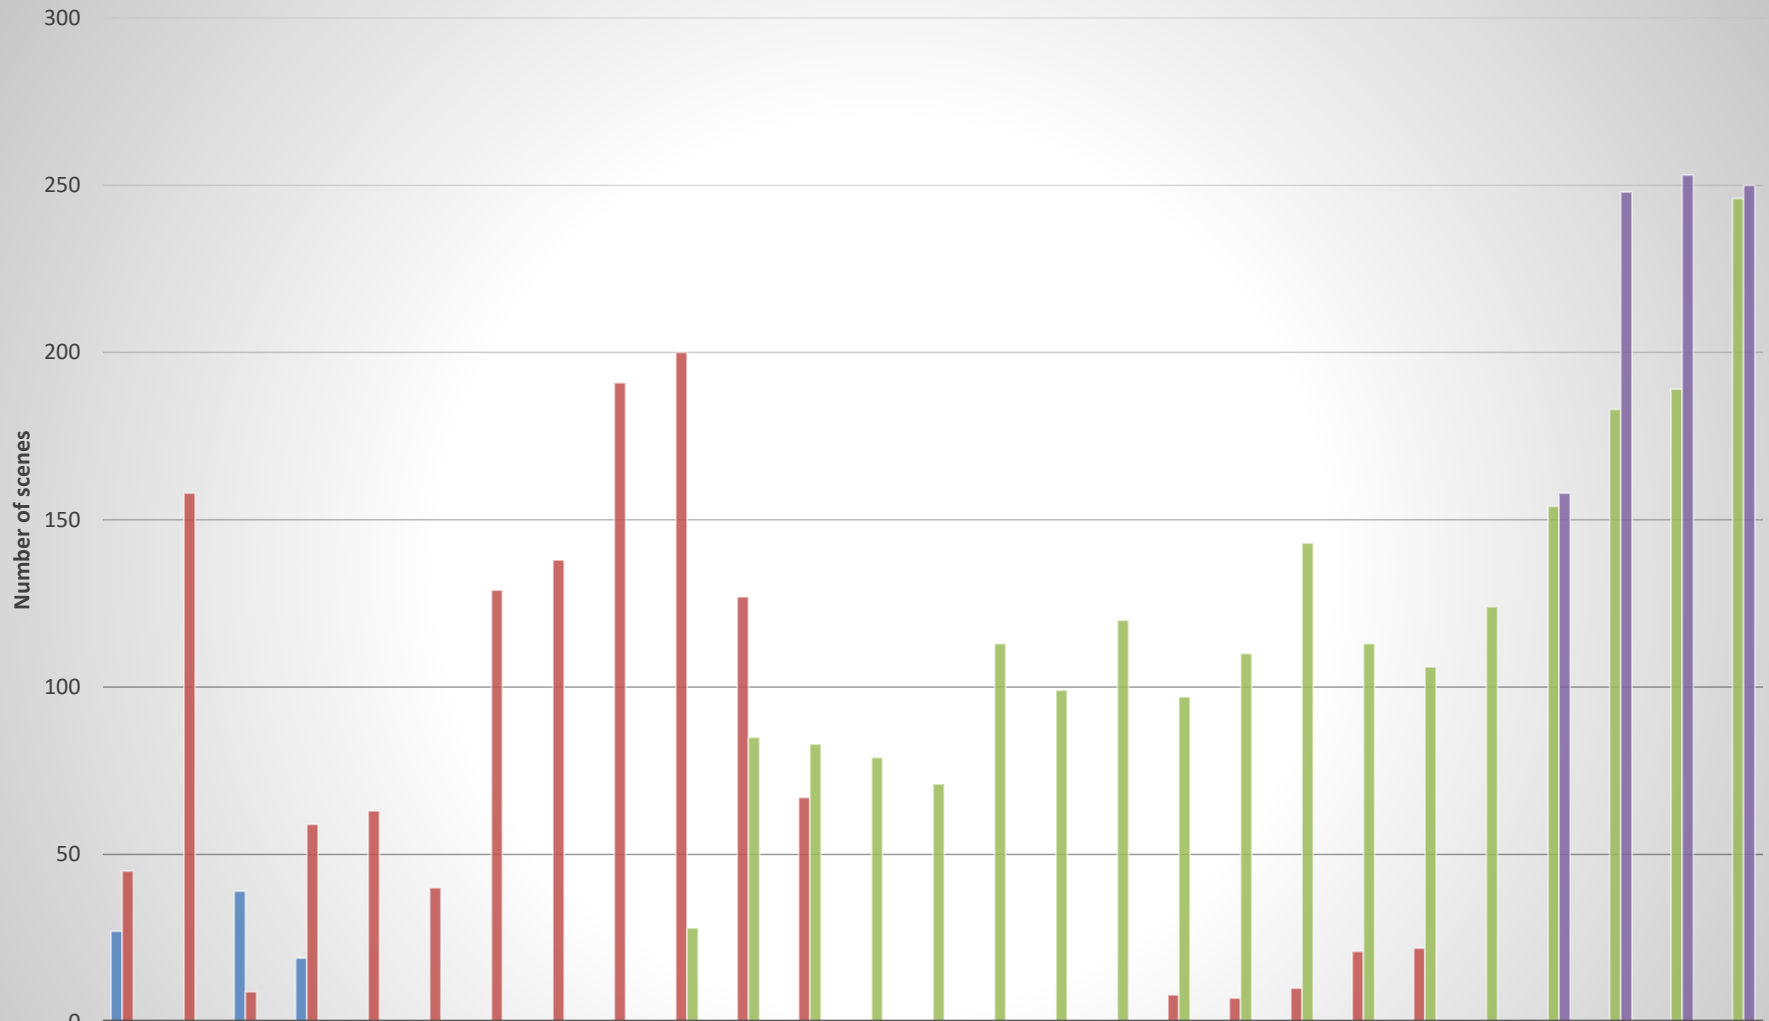

Landsat Scenes of Nicaragua Less Than 20% Cloud Cover

	1990	1991	1992	1993	1994	1995	1996	1997	1998	1999	2000	2001	2002	2003	2004	2005	2006	2007	2008	2009	2010	2011	2012	2013	2014	2015	2016
L4	6	0	2	0	0	0	0	0	0	0	0	0	0	0	0	0	0	0	0	0	0	0	0	0	0	0	0
L5	10	26	2	17	17	9	29	38	40	42	29	19	0	0	0	0	0	2	0	3	9	12	0	0	0	0	0
L7	0	0	0	0	0	0	0	0	0	6	16	18	16	21	23	25	27	27	24	28	41	29	37	31	37	40	43
L8	0	0	0	0	0	0	0	0	0	0	0	0	0	0	0	0	0	0	0	0	0	0	0	27	48	46	51

All Landsat scenes of Nicaragua

	1990	1991	1992	1993	1994	1995	1996	1997	1998	1999	2000	2001	2002	2003	2004	2005	2006	2007	2008	2009	2010	2011	2012	2013	2014	2015	2016
L4	27	0	39	19	0	0	0	0	0	0	0	0	0	0	0	0	0	0	0	0	0	0	0	0	0	0	0
L5	45	158	9	59	63	40	129	138	191	200	127	67	0	0	0	0	0	8	7	10	21	22	0	0	0	0	0
L7	0	0	0	0	0	0	0	0	0	28	85	83	79	71	113	99	120	97	110	143	113	106	124	154	183	189	246
L8	0	0	0	0	0	0	0	0	0	0	0	0	0	0	0	0	0	0	0	0	0	0	0	158	248	253	250

Year	All Nicaragua Scenes					Less Than 20% Cloud Cover				
	L4	L5	L7	L8	Total	L4	L5	L7	L8	Total
1990	27	45	0	0	72	6	10	0	0	16
1991	0	158	0	0	158	0	26	0	0	26
1992	39	9	0	0	48	2	2	0	0	4
1993	19	59	0	0	78	0	17	0	0	17
1994	0	63	0	0	63	0	17	0	0	17
1995	0	40	0	0	40	0	9	0	0	9
1996	0	129	0	0	129	0	29	0	0	29
1997	0	138	0	0	138	0	38	0	0	38
1998	0	191	0	0	191	0	40	0	0	40
1999	0	200	28	0	228	0	42	6	0	48
2000	0	127	85	0	212	0	29	16	0	45
2001	0	67	83	0	150	0	19	18	0	37
2002	0	0	79	0	79	0	0	16	0	16
2003	0	0	71	0	71	0	0	21	0	21
2004	0	0	113	0	113	0	0	23	0	23
2005	0	0	99	0	99	0	0	25	0	25
2006	0	0	120	0	120	0	0	27	0	27
2007	0	8	97	0	105	0	2	27	0	29
2008	0	7	110	0	117	0	0	24	0	24
2009	0	10	143	0	153	0	3	28	0	31
2010	0	21	113	0	134	0	9	41	0	50
2011	0	22	106	0	128	0	12	29	0	41
2012	0	0	124	0	124	0	0	37	0	37
2013	0	0	154	158	312	0	0	31	27	58
2014	0	0	183	248	431	0	0	37	48	85
2015	0	0	189	253	442	0	0	40	46	86
2016	0	0	246	250	496	0	0	43	51	94