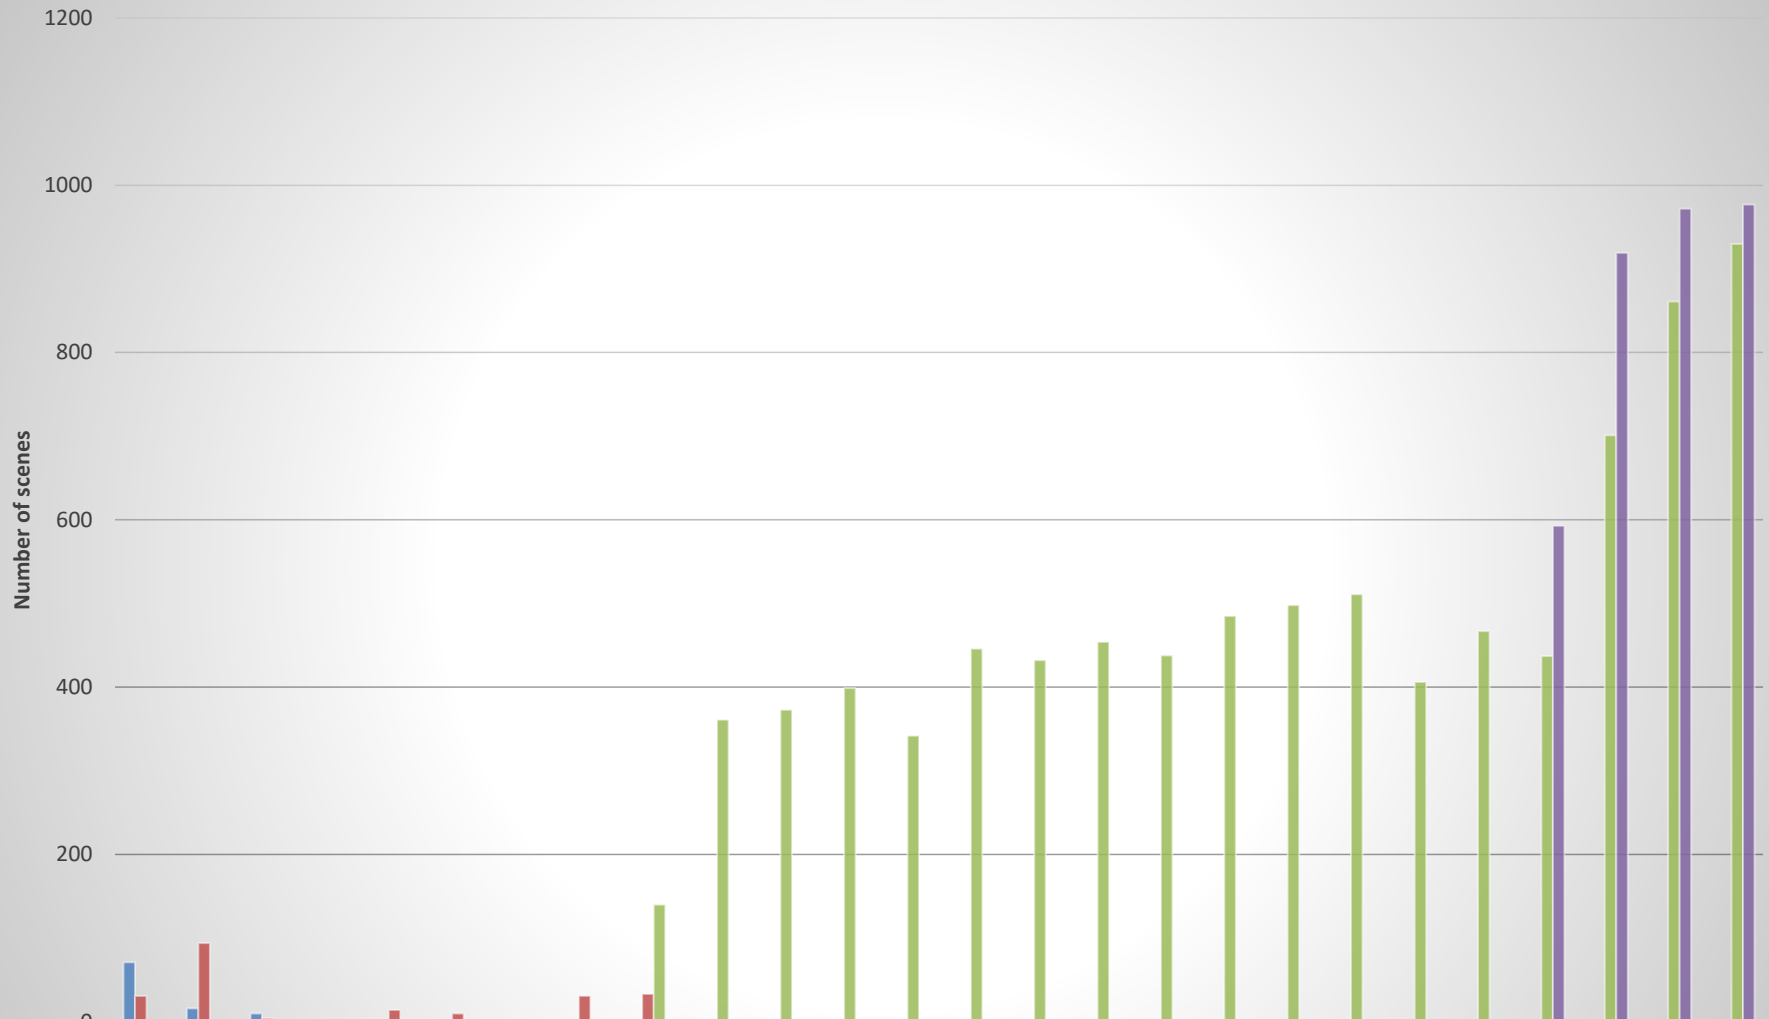

Landsat Scenes of Nigeria Less Than 20% Cloud Cover

	1990	1991	1992	1994	1995	1997	1998	1999	2000	2001	2002	2003	2004	2005	2006	2007	2008	2009	2010	2011	2012	2013	2014	2015	2016
L4	24	13	3	0	0	0	0	0	0	0	0	0	0	0	0	0	0	0	0	0	0	0	0	0	0
L5	9	25	2	4	2	2	20	16	0	0	0	0	0	0	0	0	0	0	2	0	0	0	0	0	0
L7	0	0	0	0	0	0	0	46	120	126	132	173	224	249	264	243	302	229	224	185	201	223	324	375	393
L8	0	0	0	0	0	0	0	0	0	0	0	0	0	0	0	0	0	0	0	0	0	236	434	440	473

All Landsat scenes of Nigeria

	1990	1991	1992	1993	1994	1995	1997	1998	1999	2000	2001	2002	2003	2004	2005	2006	2007	2008	2009	2010	2011	2012	2013	2014	2015	2016
L4	71	16	10	2	0	0	0	0	0	0	0	0	0	0	0	0	0	0	0	0	0	0	0	0	0	0
L5	31	94	4	0	14	10	2	31	33	0	0	0	0	0	0	0	0	0	0	2	0	0	0	0	0	0
L7	0	0	0	0	0	0	0	0	140	361	373	399	342	446	432	454	438	485	498	511	406	467	437	701	861	930
L8	0	0	0	0	0	0	0	0	0	0	0	0	0	0	0	0	0	0	0	0	0	0	593	919	972	977

Year	All Nigeria Scenes					Less Than 20% Cloud Cover				
	L4	L5	L7	L8	Total	L4	L5	L7	L8	Total
1990	71	31	0	0	102	24	9	0	0	33
1991	16	94	0	0	110	13	25	0	0	38
1992	10	4	0	0	14	3	2	0	0	5
1993	2	0	0	0	2	0	0	0	0	0
1994	0	14	0	0	14	0	4	0	0	4
1995	0	10	0	0	10	0	2	0	0	2
1997	0	2	0	0	2	0	2	0	0	2
1998	0	31	0	0	31	0	20	0	0	20
1999	0	33	140	0	173	0	16	46	0	62
2000	0	0	361	0	361	0	0	120	0	120
2001	0	0	373	0	373	0	0	126	0	126
2002	0	0	399	0	399	0	0	132	0	132
2003	0	0	342	0	342	0	0	173	0	173
2004	0	0	446	0	446	0	0	224	0	224
2005	0	0	432	0	432	0	0	249	0	249
2006	0	0	454	0	454	0	0	264	0	264
2007	0	0	438	0	438	0	0	243	0	243
2008	0	0	485	0	485	0	0	302	0	302
2009	0	0	498	0	498	0	0	229	0	229
2010	0	2	511	0	513	0	2	224	0	226
2011	0	0	406	0	406	0	0	185	0	185
2012	0	0	467	0	467	0	0	201	0	201
2013	0	0	437	593	1030	0	0	223	236	459
2014	0	0	701	919	1620	0	0	324	434	758
2015	0	0	861	972	1833	0	0	375	440	815
2016	0	0	930	977	1907	0	0	393	473	866