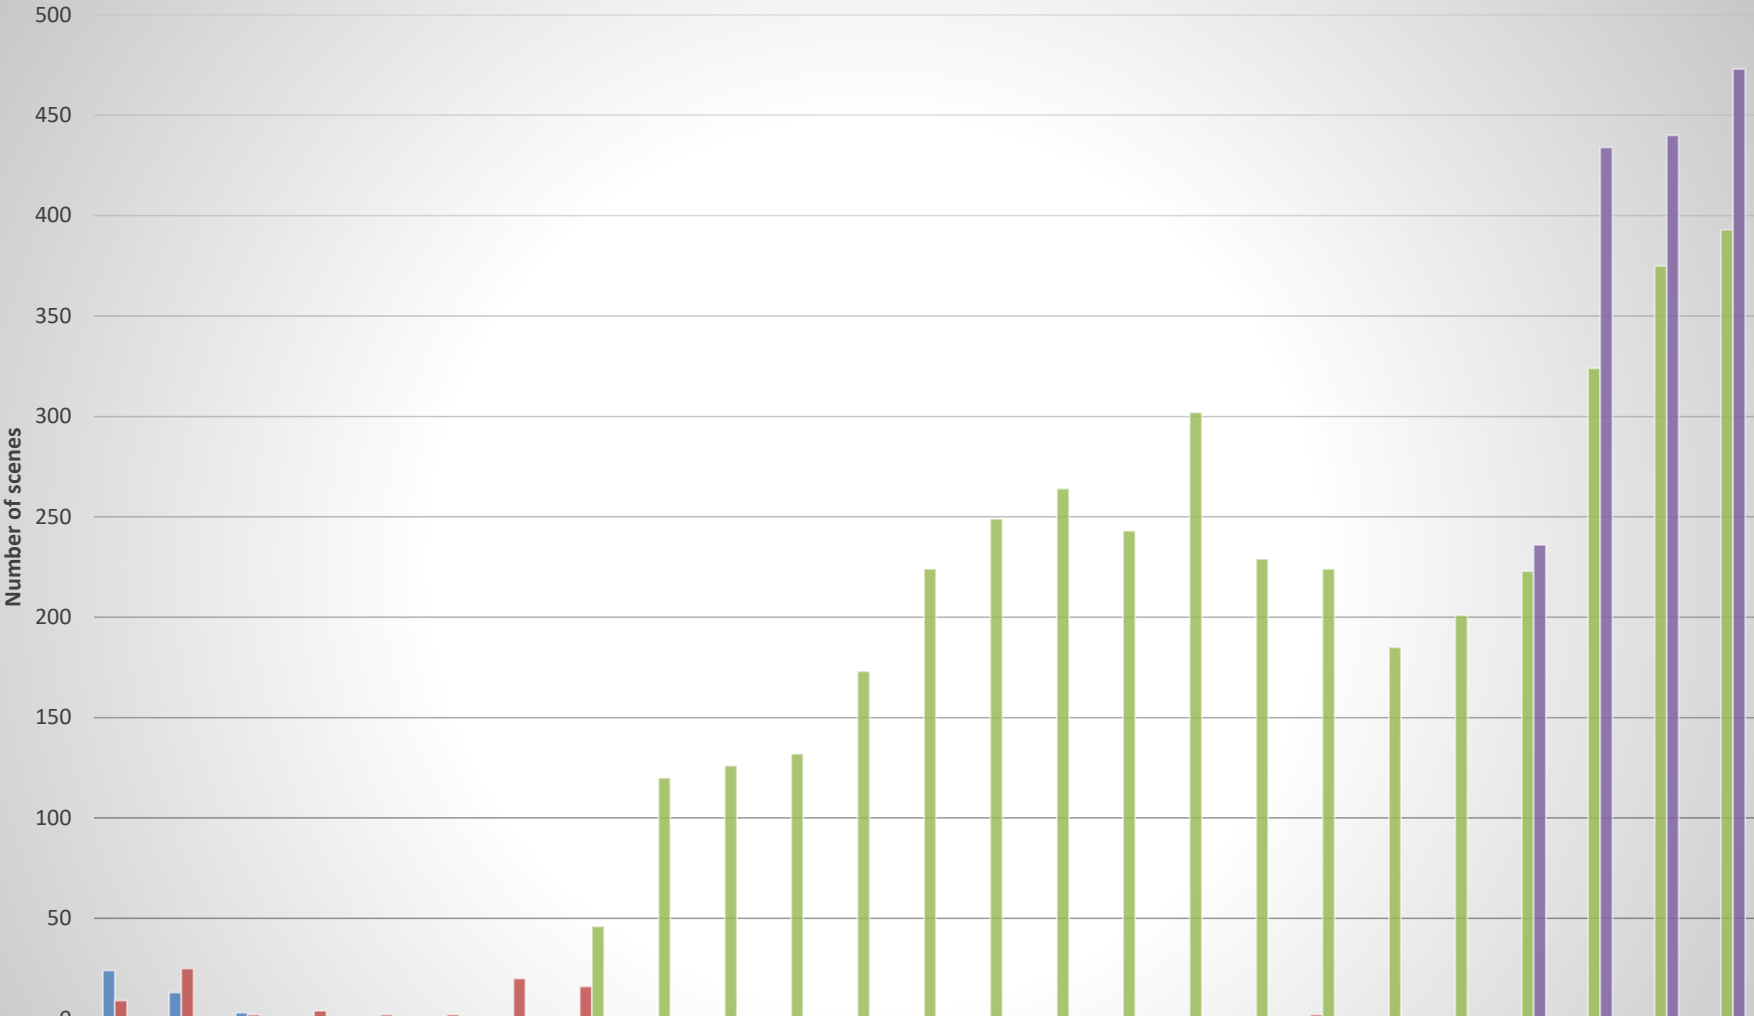

Landsat Scenes of Nigeria Less Than 20% Cloud Cover

	1990	1991	1992	1994	1995	1997	1998	1999	2000	2001	2002	2003	2004	2005	2006	2007	2008	2009	2010	2011	2012	2013	2014	2015	2016
L4	24	13	3	0	0	0	0	0	0	0	0	0	0	0	0	0	0	0	0	0	0	0	0	0	0
L5	9	25	2	4	2	2	20	16	0	0	0	0	0	0	0	0	0	0	2	0	0	0	0	0	0
L7	0	0	0	0	0	0	0	46	120	126	132	173	224	249	264	243	302	229	224	185	201	223	324	375	393
L8	0	0	0	0	0	0	0	0	0	0	0	0	0	0	0	0	0	0	0	0	0	236	434	440	473

All Landsat scenes of Nigeria

	1990	1991	1992	1993	1994	1995	1997	1998	1999	2000	2001	2002	2003	2004	2005	2006	2007	2008	2009	2010	2011	2012	2013	2014	2015	2016
L4	71	16	10	2	0	0	0	0	0	0	0	0	0	0	0	0	0	0	0	0	0	0	0	0	0	0
L5	31	94	4	0	14	10	2	31	33	0	0	0	0	0	0	0	0	0	0	2	0	0	0	0	0	0
L7	0	0	0	0	0	0	0	0	140	361	373	399	342	446	432	454	438	485	498	511	406	467	437	701	861	930
L8	0	0	0	0	0	0	0	0	0	0	0	0	0	0	0	0	0	0	0	0	0	0	593	919	972	977

Year	All Nigeria Scenes					Less Than 20% Cloud Cover				
	L4	L5	L7	L8	Total	L4	L5	L7	L8	Total
1990	71	31	0	0	102	24	9	0	0	33
1991	16	94	0	0	110	13	25	0	0	38
1992	10	4	0	0	14	3	2	0	0	5
1993	2	0	0	0	2	0	0	0	0	0
1994	0	14	0	0	14	0	4	0	0	4
1995	0	10	0	0	10	0	2	0	0	2
1997	0	2	0	0	2	0	2	0	0	2
1998	0	31	0	0	31	0	20	0	0	20
1999	0	33	140	0	173	0	16	46	0	62
2000	0	0	361	0	361	0	0	120	0	120
2001	0	0	373	0	373	0	0	126	0	126
2002	0	0	399	0	399	0	0	132	0	132
2003	0	0	342	0	342	0	0	173	0	173
2004	0	0	446	0	446	0	0	224	0	224
2005	0	0	432	0	432	0	0	249	0	249
2006	0	0	454	0	454	0	0	264	0	264
2007	0	0	438	0	438	0	0	243	0	243
2008	0	0	485	0	485	0	0	302	0	302
2009	0	0	498	0	498	0	0	229	0	229
2010	0	2	511	0	513	0	2	224	0	226
2011	0	0	406	0	406	0	0	185	0	185
2012	0	0	467	0	467	0	0	201	0	201
2013	0	0	437	593	1030	0	0	223	236	459
2014	0	0	701	919	1620	0	0	324	434	758
2015	0	0	861	972	1833	0	0	375	440	815
2016	0	0	930	977	1907	0	0	393	473	866