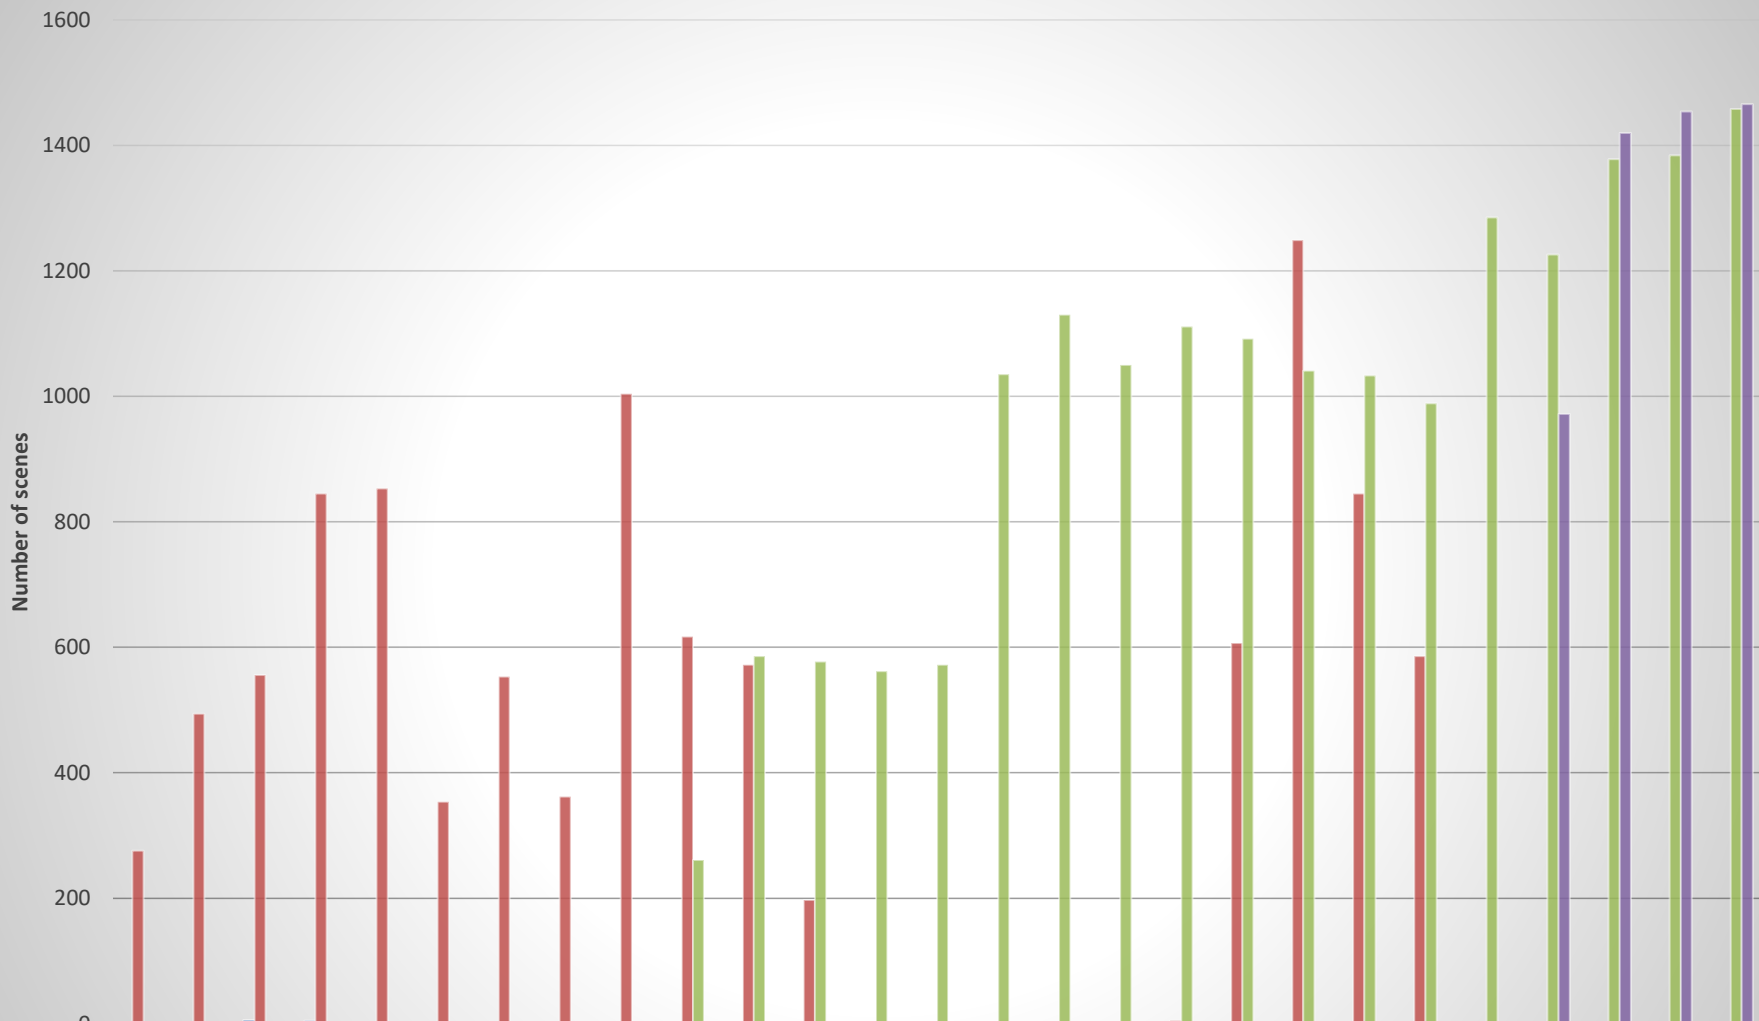

Landsat Scenes of Pakistan Less Than 20% Cloud Cover

	1990	1991	1992	1993	1994	1995	1996	1997	1998	1999	2000	2001	2002	2003	2004	2005	2006	2007	2008	2009	2010	2011	2012	2013	2014	2015	2016
L4	1	0	4	3	0	0	0	0	0	0	0	0	0	0	0	0	0	0	0	0	0	0	0	0	0	0	0
L5	178	254	312	521	515	213	308	184	673	380	422	135	0	0	0	0	0	0	403	768	479	310	0	0	0	0	0
L7	0	0	0	0	0	0	0	0	0	215	450	418	415	399	786	818	815	816	829	759	760	712	873	850	908	901	992
L8	0	0	0	0	0	0	0	0	0	0	0	0	0	0	0	0	0	0	0	0	0	0	669	967	940	1027	

All Landsat scenes of Pakistan

	1990	1991	1992	1993	1994	1995	1996	1997	1998	1999	2000	2001	2002	2003	2004	2005	2006	2007	2008	2009	2010	2011	2012	2013	2014	2015	2016
L4	1	0	6	5	0	0	0	0	0	0	0	0	0	0	0	0	0	0	0	0	0	0	0	0	0	0	0
L5	276	494	556	845	853	354	553	362	1004	617	572	197	0	0	0	0	0	5	607	1249	845	586	0	0	0	0	0
L7	0	0	0	0	0	0	0	0	0	261	586	577	562	572	1035	1130	1050	1111	1092	1041	1033	989	1285	1226	1378	1384	1458
L8	0	0	0	0	0	0	0	0	0	0	0	0	0	0	0	0	0	0	0	0	0	0	972	1420	1454	1466	