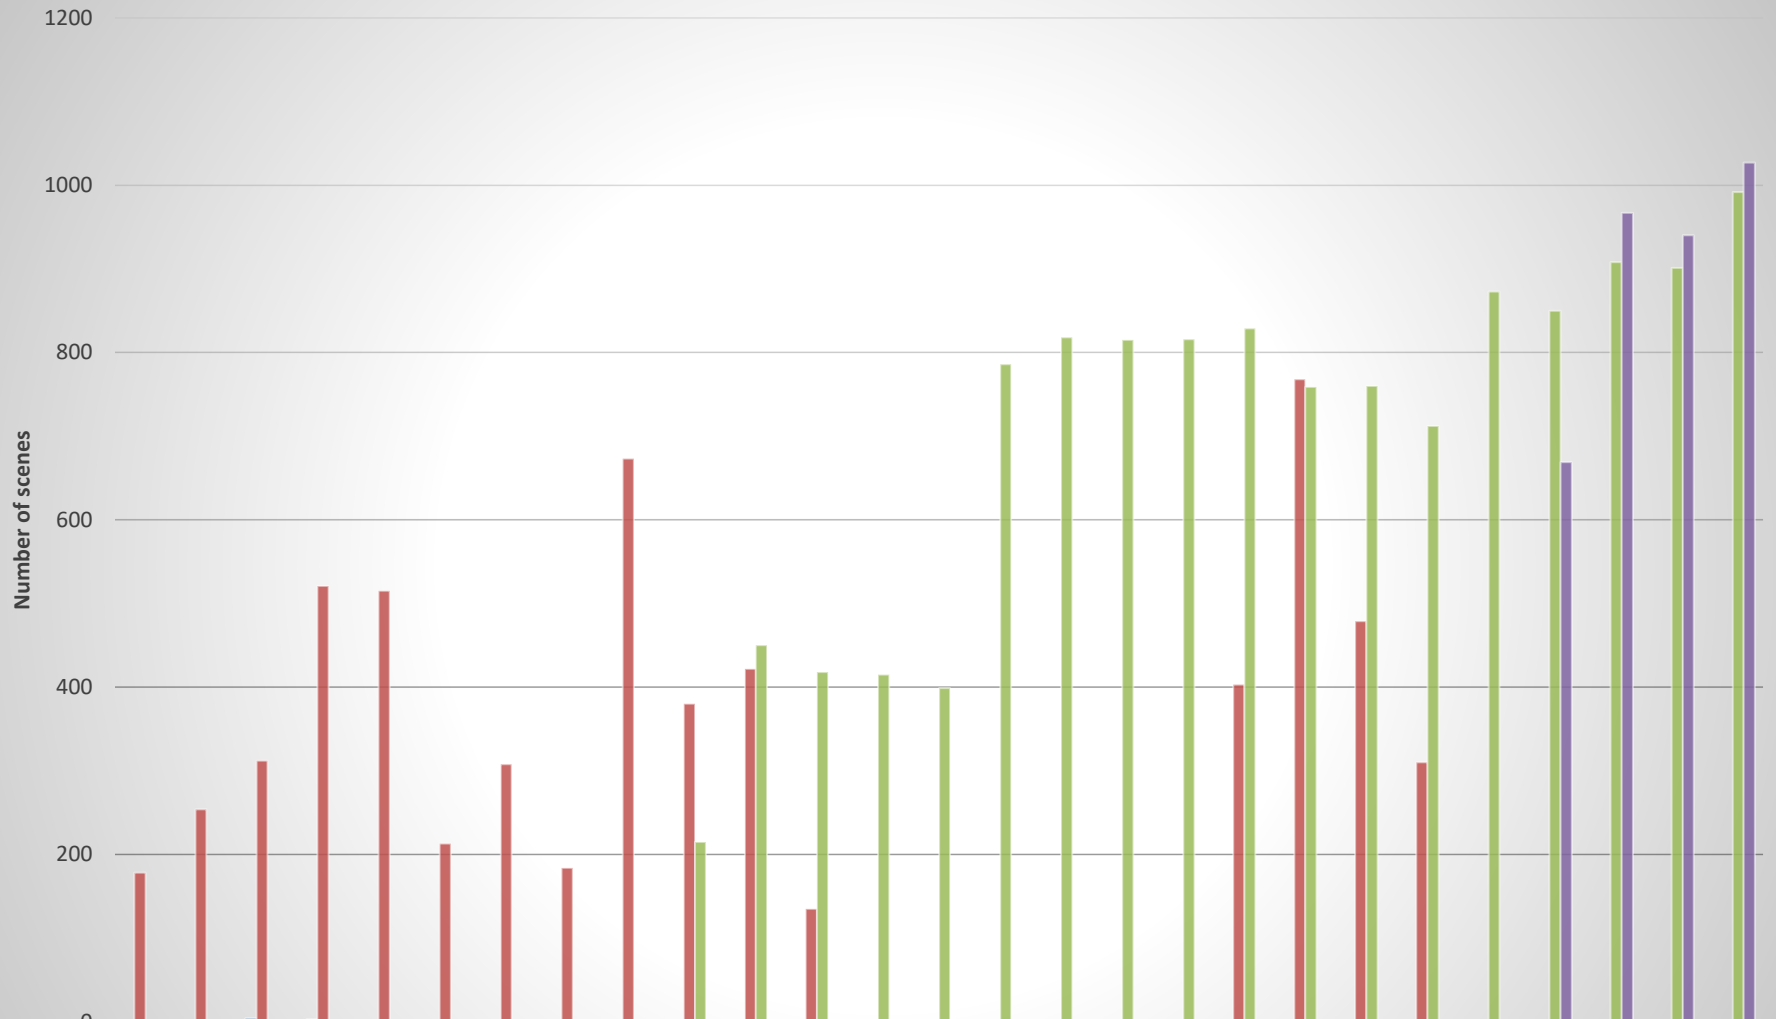

Landsat Scenes of Pakistan Less Than 20% Cloud Cover

	1990	1991	1992	1993	1994	1995	1996	1997	1998	1999	2000	2001	2002	2003	2004	2005	2006	2007	2008	2009	2010	2011	2012	2013	2014	2015	2016
L4	1	0	4	3	0	0	0	0	0	0	0	0	0	0	0	0	0	0	0	0	0	0	0	0	0	0	0
L5	178	254	312	521	515	213	308	184	673	380	422	135	0	0	0	0	0	0	403	768	479	310	0	0	0	0	0
L7	0	0	0	0	0	0	0	0	0	215	450	418	415	399	786	818	815	816	829	759	760	712	873	850	908	901	992
L8	0	0	0	0	0	0	0	0	0	0	0	0	0	0	0	0	0	0	0	0	0	0	669	967	940	1027	

All Landsat scenes of Pakistan

	1990	1991	1992	1993	1994	1995	1996	1997	1998	1999	2000	2001	2002	2003	2004	2005	2006	2007	2008	2009	2010	2011	2012	2013	2014	2015	2016
L4	1	0	6	5	0	0	0	0	0	0	0	0	0	0	0	0	0	0	0	0	0	0	0	0	0	0	0
L5	276	494	556	845	853	354	553	362	1004	617	572	197	0	0	0	0	0	5	607	1249	845	586	0	0	0	0	0
L7	0	0	0	0	0	0	0	0	0	261	586	577	562	572	1035	1130	1050	1111	1092	1041	1033	989	1285	1226	1378	1384	1458
L8	0	0	0	0	0	0	0	0	0	0	0	0	0	0	0	0	0	0	0	0	0	0	972	1420	1454	1466	