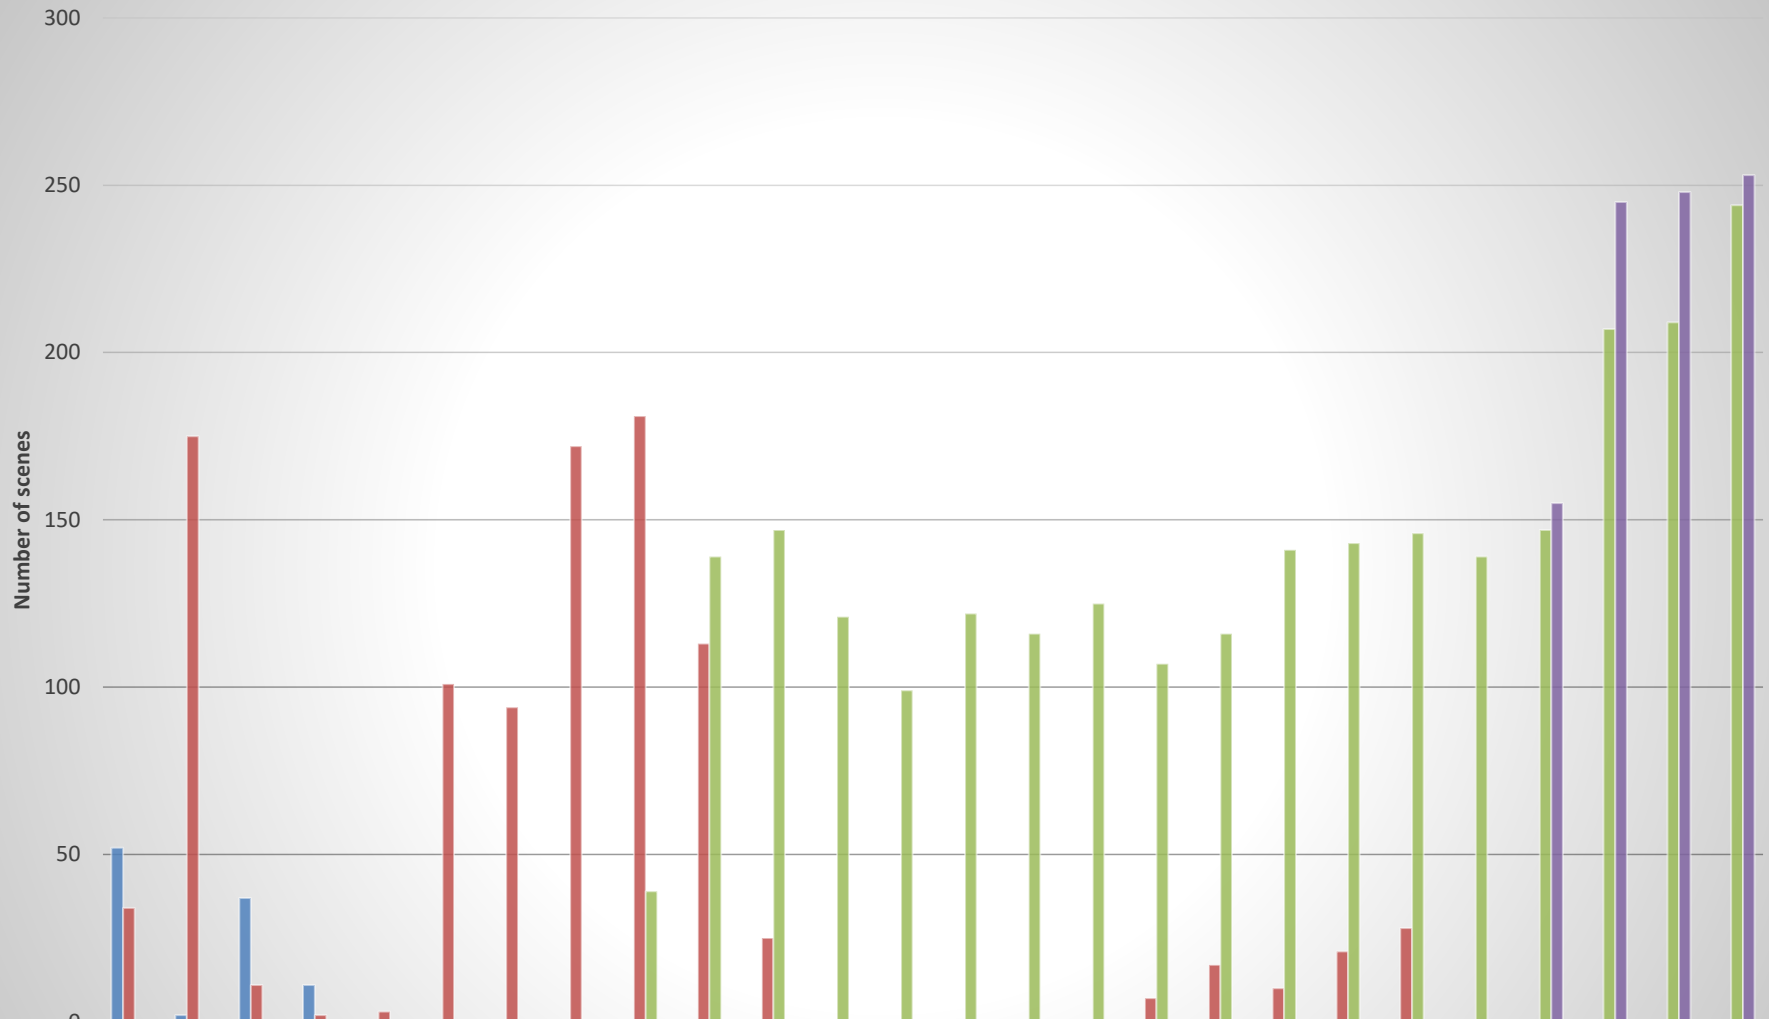

## Landsat Scenes of Panama Less Than 20% Cloud Cover

	1990	1991	1992	1996	1997	1998	1999	2000	2001	2002	2003	2004	2005	2006	2007	2008	2009	2010	2011	2012	2013	2014	2015	2016
L4	12	0	5	0	0	0	0	0	0	0	0	0	0	0	0	0	0	0	0	0	0	0	0	0
L5	2	13	2	7	21	38	23	24	8	0	0	0	0	0	0	0	7	9	4	0	0	0	0	0
L7	0	0	0	0	0	0	4	21	20	15	10	22	11	20	13	27	15	9	14	12	26	32	29	36
L8	0	0	0	0	0	0	0	0	0	0	0	0	0	0	0	0	0	0	0	0	13	30	35	40

# All Landsat scenes of Panama

	1990	1991	1992	1993	1994	1996	1997	1998	1999	2000	2001	2002	2003	2004	2005	2006	2007	2008	2009	2010	2011	2012	2013	2014	2015	2016	
L4	52	2	37	11	0	0	0	0	0	0	0	0	0	0	0	0	0	0	0	0	0	0	0	0	0	0	0
L5	34	175	11	2	3	101	94	172	181	113	25	0	0	0	0	0	7	17	10	21	28	0	0	0	0	0	
L7	0	0	0	0	0	0	0	0	39	139	147	121	99	122	116	125	107	116	141	143	146	139	147	207	209	244	
L8	0	0	0	0	0	0	0	0	0	0	0	0	0	0	0	0	0	0	0	0	0	0	155	245	248	253	

Year	All Panama Scenes					Less Than 20% Cloud Cover				
	L4	L5	L7	L8	Total	L4	L5	L7	L8	Total
1990	52	34	0	0	86	12	2	0	0	14
1991	2	175	0	0	177	0	13	0	0	13
1992	37	11	0	0	48	5	2	0	0	7
1993	11	2	0	0	13	0	0	0	0	0
1994	0	3	0	0	3	0	0	0	0	0
1996	0	101	0	0	101	0	7	0	0	7
1997	0	94	0	0	94	0	21	0	0	21
1998	0	172	0	0	172	0	38	0	0	38
1999	0	181	39	0	220	0	23	4	0	27
2000	0	113	139	0	252	0	24	21	0	45
2001	0	25	147	0	172	0	8	20	0	28
2002	0	0	121	0	121	0	0	15	0	15
2003	0	0	99	0	99	0	0	10	0	10
2004	0	0	122	0	122	0	0	22	0	22
2005	0	0	116	0	116	0	0	11	0	11
2006	0	0	125	0	125	0	0	20	0	20
2007	0	7	107	0	114	0	0	13	0	13
2008	0	17	116	0	133	0	0	27	0	27
2009	0	10	141	0	151	0	7	15	0	22
2010	0	21	143	0	164	0	9	9	0	18
2011	0	28	146	0	174	0	4	14	0	18
2012	0	0	139	0	139	0	0	12	0	12
2013	0	0	147	155	302	0	0	26	13	39
2014	0	0	207	245	452	0	0	32	30	62
2015	0	0	209	248	457	0	0	29	35	64
2016	0	0	244	253	497	0	0	36	40	76