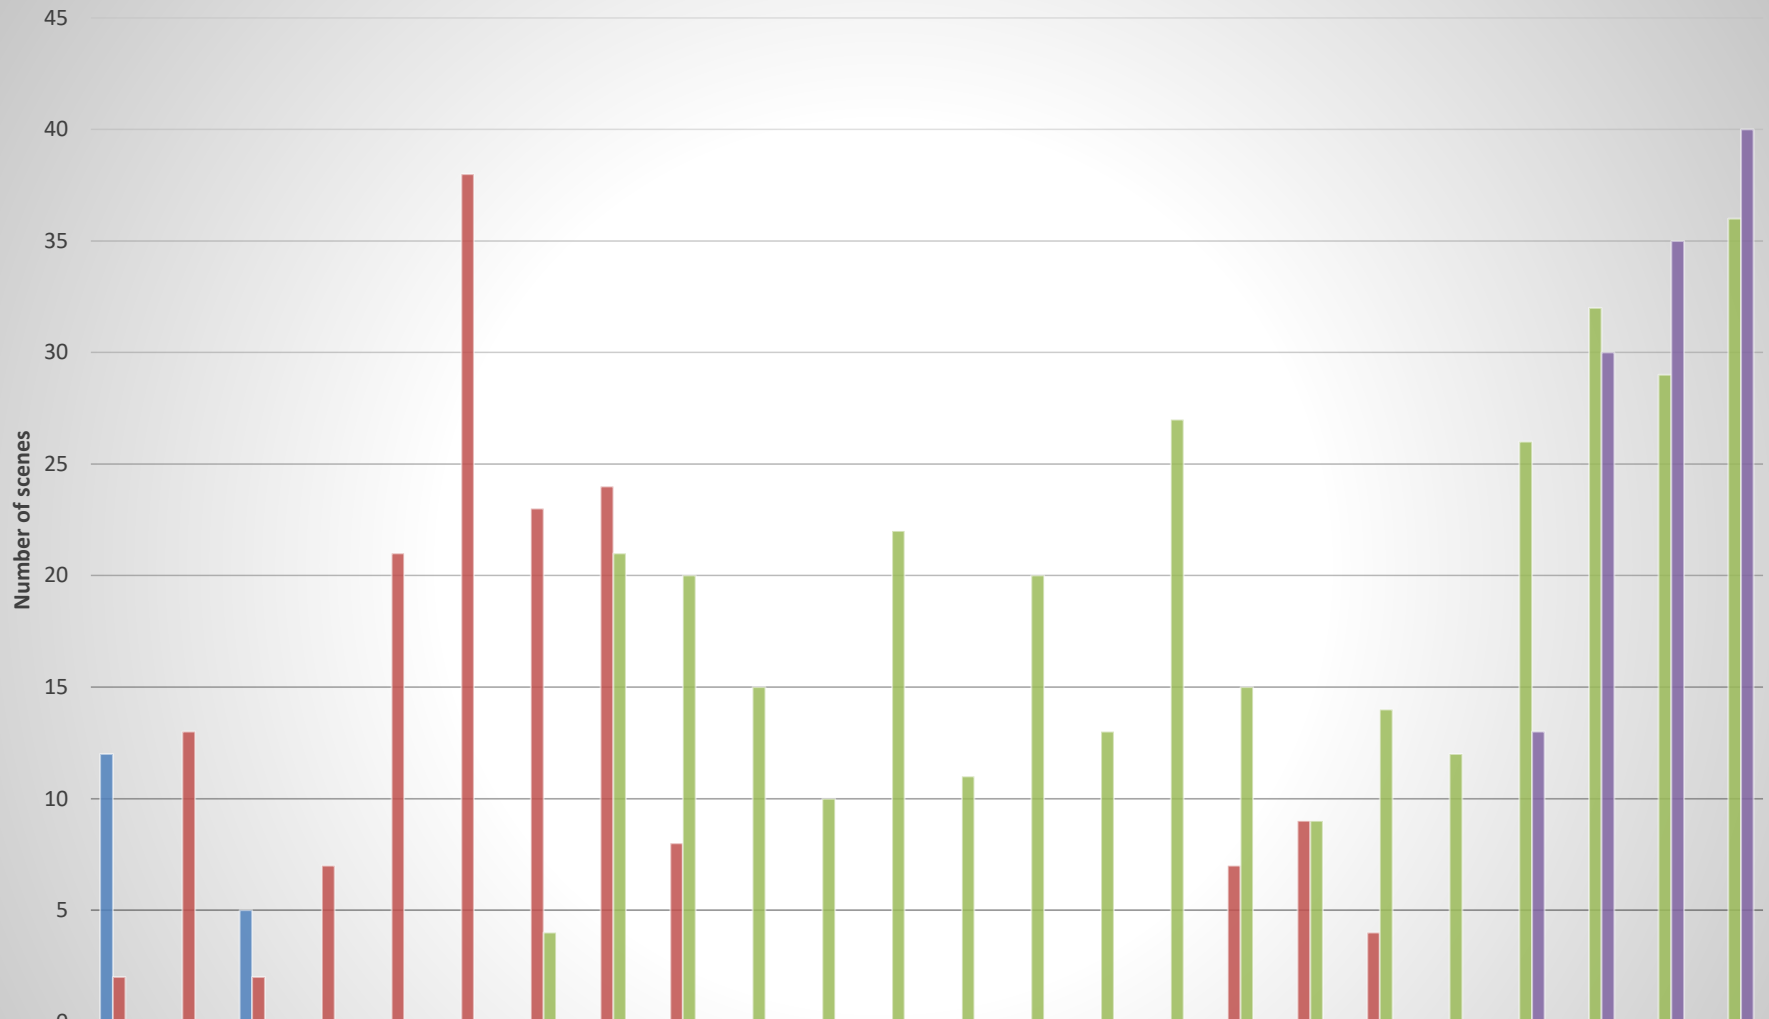

## Landsat Scenes of Panama Less Than 20% Cloud Cover

	1990	1991	1992	1996	1997	1998	1999	2000	2001	2002	2003	2004	2005	2006	2007	2008	2009	2010	2011	2012	2013	2014	2015	2016
L4	12	0	5	0	0	0	0	0	0	0	0	0	0	0	0	0	0	0	0	0	0	0	0	0
L5	2	13	2	7	21	38	23	24	8	0	0	0	0	0	0	0	7	9	4	0	0	0	0	0
L7	0	0	0	0	0	0	4	21	20	15	10	22	11	20	13	27	15	9	14	12	26	32	29	36
L8	0	0	0	0	0	0	0	0	0	0	0	0	0	0	0	0	0	0	0	0	13	30	35	40

# All Landsat scenes of Panama

	1990	1991	1992	1993	1994	1996	1997	1998	1999	2000	2001	2002	2003	2004	2005	2006	2007	2008	2009	2010	2011	2012	2013	2014	2015	2016	
L4	52	2	37	11	0	0	0	0	0	0	0	0	0	0	0	0	0	0	0	0	0	0	0	0	0	0	0
L5	34	175	11	2	3	101	94	172	181	113	25	0	0	0	0	0	7	17	10	21	28	0	0	0	0	0	
L7	0	0	0	0	0	0	0	0	39	139	147	121	99	122	116	125	107	116	141	143	146	139	147	207	209	244	
L8	0	0	0	0	0	0	0	0	0	0	0	0	0	0	0	0	0	0	0	0	0	0	155	245	248	253	

Year	All Panama Scenes					Less Than 20% Cloud Cover				
	L4	L5	L7	L8	Total	L4	L5	L7	L8	Total
1990	52	34	0	0	86	12	2	0	0	14
1991	2	175	0	0	177	0	13	0	0	13
1992	37	11	0	0	48	5	2	0	0	7
1993	11	2	0	0	13	0	0	0	0	0
1994	0	3	0	0	3	0	0	0	0	0
1996	0	101	0	0	101	0	7	0	0	7
1997	0	94	0	0	94	0	21	0	0	21
1998	0	172	0	0	172	0	38	0	0	38
1999	0	181	39	0	220	0	23	4	0	27
2000	0	113	139	0	252	0	24	21	0	45
2001	0	25	147	0	172	0	8	20	0	28
2002	0	0	121	0	121	0	0	15	0	15
2003	0	0	99	0	99	0	0	10	0	10
2004	0	0	122	0	122	0	0	22	0	22
2005	0	0	116	0	116	0	0	11	0	11
2006	0	0	125	0	125	0	0	20	0	20
2007	0	7	107	0	114	0	0	13	0	13
2008	0	17	116	0	133	0	0	27	0	27
2009	0	10	141	0	151	0	7	15	0	22
2010	0	21	143	0	164	0	9	9	0	18
2011	0	28	146	0	174	0	4	14	0	18
2012	0	0	139	0	139	0	0	12	0	12
2013	0	0	147	155	302	0	0	26	13	39
2014	0	0	207	245	452	0	0	32	30	62
2015	0	0	209	248	457	0	0	29	35	64
2016	0	0	244	253	497	0	0	36	40	76