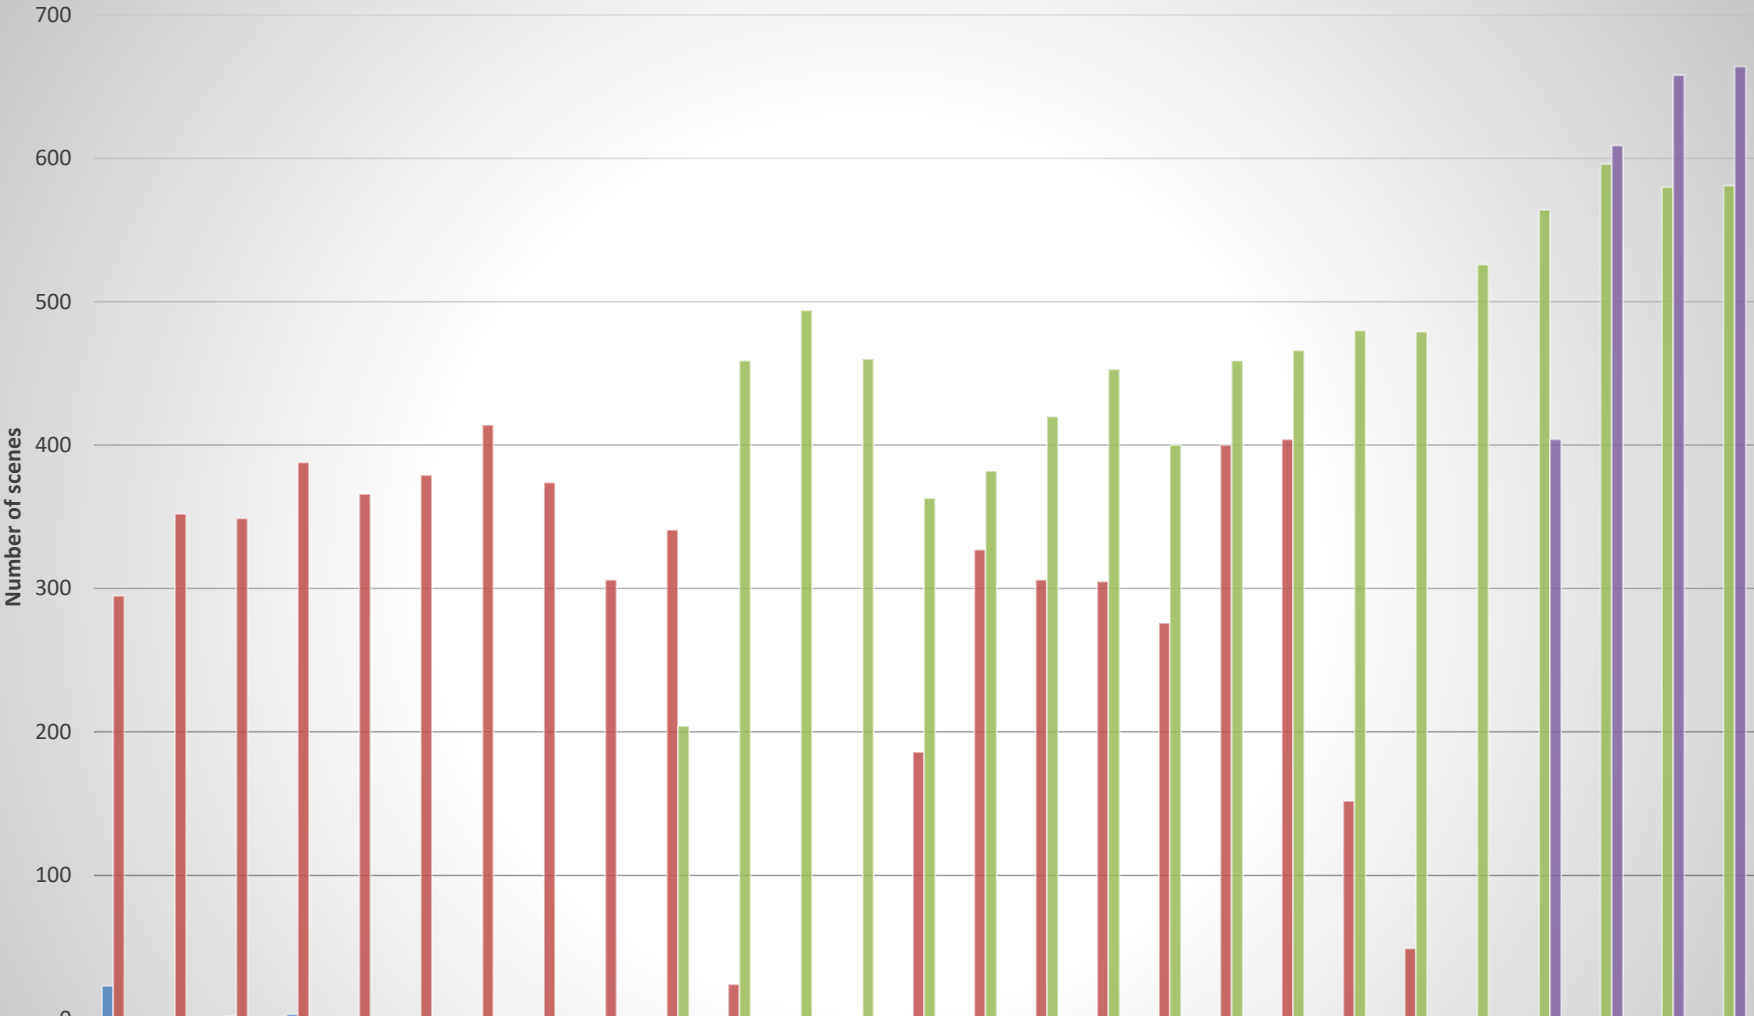

# Landsat Scenes of Papua New Guinea Less Than 20% Cloud Cover

	1990	1991	1992	1993	1994	1995	1996	1997	1998	1999	2000	2001	2002	2003	2004	2005	2006	2007	2008	2009	2010	2011	2012	2013	2014	2015	2016
L4	1	0	0	1	0	0	0	0	0	0	0	0	0	0	0	0	0	0	0	0	0	0	0	0	0	0	0
L5	34	26	51	57	50	35	45	72	19	35	0	0	0	23	54	28	43	39	57	29	22	6	0	0	0	0	0
L7	0	0	0	0	0	0	0	0	0	26	56	44	76	46	68	25	51	39	58	38	61	60	68	48	58	81	58
L8	0	0	0	0	0	0	0	0	0	0	0	0	0	0	0	0	0	0	0	0	0	0	0	41	76	99	94

# All Landsat scenes of Papua New Guinea

	1990	1991	1992	1993	1994	1995	1996	1997	1998	1999	2000	2001	2002	2003	2004	2005	2006	2007	2008	2009	2010	2011	2012	2013	2014	2015	2016
L4	23	0	2	3	0	0	0	0	0	0	0	0	0	0	0	0	0	0	0	0	0	0	0	0	0	0	0
L5	295	352	349	388	366	379	414	374	306	341	24	0	0	186	327	306	305	276	400	404	152	49	0	0	0	0	0
L7	0	0	0	0	0	0	0	0	0	204	459	494	460	363	382	420	453	400	459	466	480	479	526	564	596	580	581
L8	0	0	0	0	0	0	0	0	0	0	0	0	0	0	0	0	0	0	0	0	0	0	404	609	658	664	

Year	All Papua New Guinea Scenes					Less Than 20% Cloud Cover				
	L4	L5	L7	L8	Total	L4	L5	L7	L8	Total
1990	23	295	0	0	318	1	34	0	0	35
1991	0	352	0	0	352	0	26	0	0	26
1992	2	349	0	0	351	0	51	0	0	51
1993	3	388	0	0	391	1	57	0	0	58
1994	0	366	0	0	366	0	50	0	0	50
1995	0	379	0	0	379	0	35	0	0	35
1996	0	414	0	0	414	0	45	0	0	45
1997	0	374	0	0	374	0	72	0	0	72
1998	0	306	0	0	306	0	19	0	0	19
1999	0	341	204	0	545	0	35	26	0	61
2000	0	24	459	0	483	0	0	56	0	56
2001	0	0	494	0	494	0	0	44	0	44
2002	0	0	460	0	460	0	0	76	0	76
2003	0	186	363	0	549	0	23	46	0	69
2004	0	327	382	0	709	0	54	68	0	122
2005	0	306	420	0	726	0	28	25	0	53
2006	0	305	453	0	758	0	43	51	0	94
2007	0	276	400	0	676	0	39	39	0	78
2008	0	400	459	0	859	0	57	58	0	115
2009	0	404	466	0	870	0	29	38	0	67
2010	0	152	480	0	632	0	22	61	0	83
2011	0	49	479	0	528	0	6	60	0	66
2012	0	0	526	0	526	0	0	68	0	68
2013	0	0	564	404	968	0	0	48	41	89
2014	0	0	596	609	1205	0	0	58	76	134
2015	0	0	580	658	1238	0	0	81	99	180
2016	0	0	581	664	1245	0	0	58	94	152