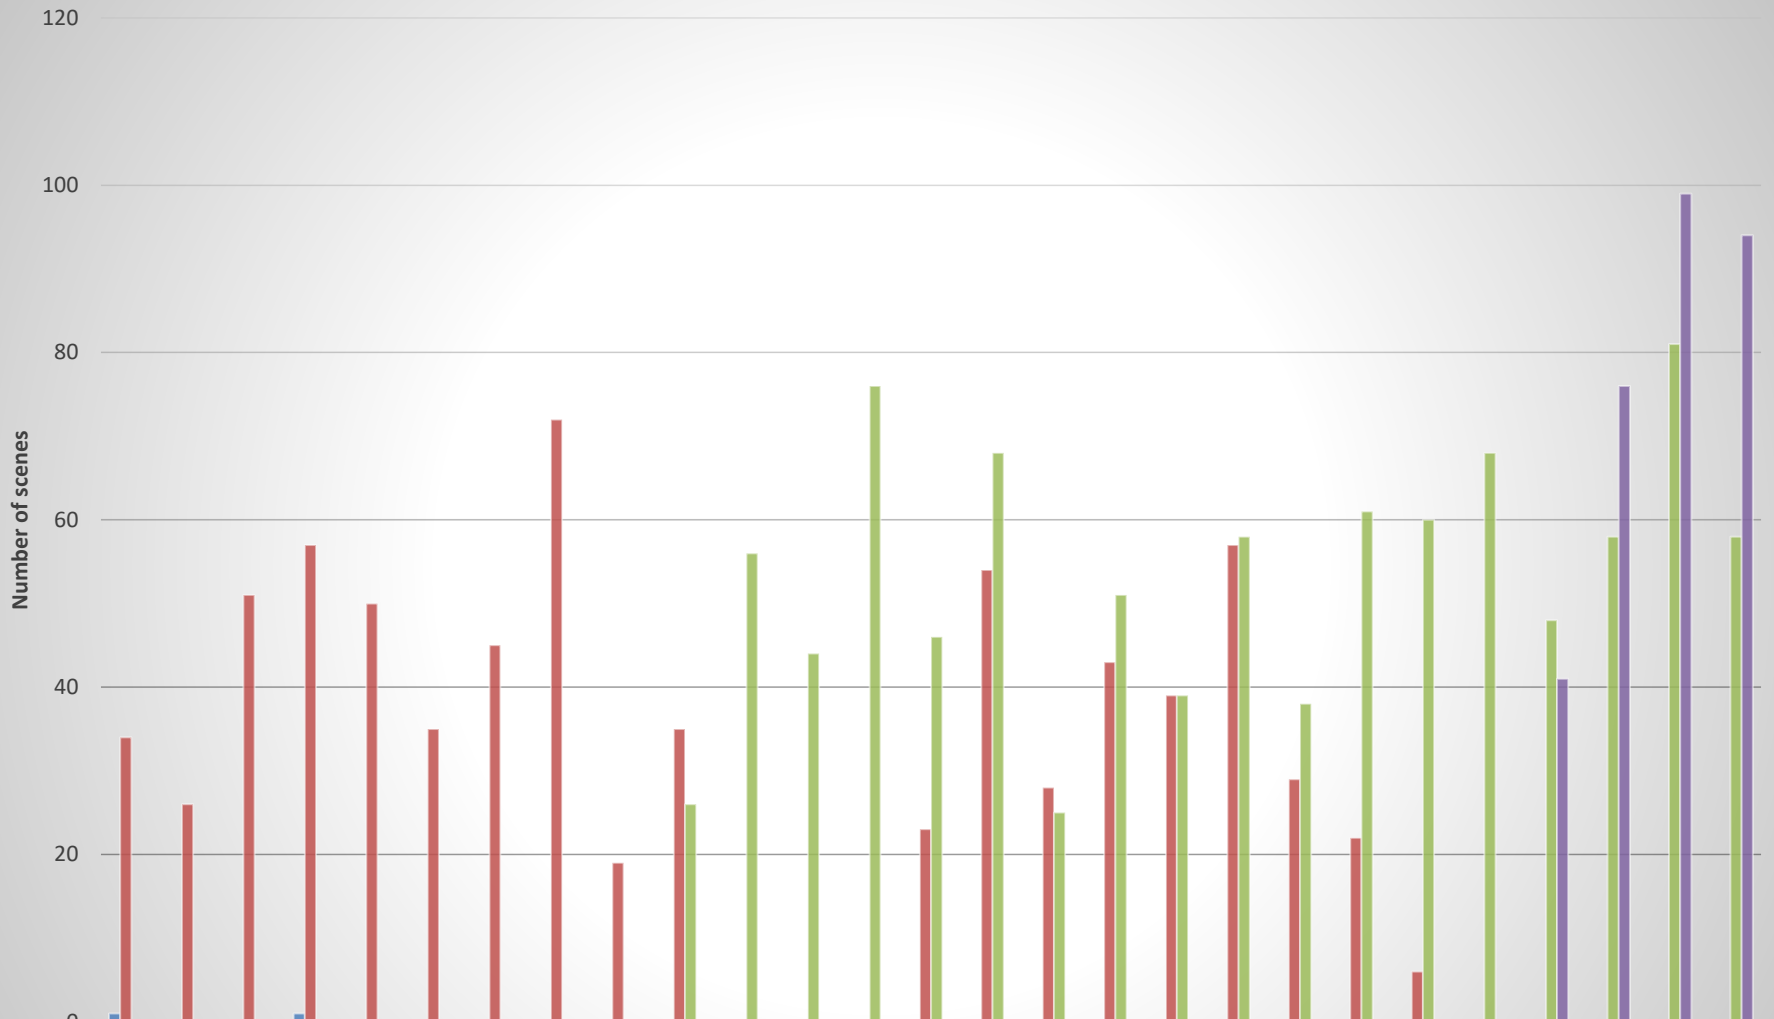

# Landsat Scenes of Papua New Guinea Less Than 20% Cloud Cover

	1990	1991	1992	1993	1994	1995	1996	1997	1998	1999	2000	2001	2002	2003	2004	2005	2006	2007	2008	2009	2010	2011	2012	2013	2014	2015	2016
L4	1	0	0	1	0	0	0	0	0	0	0	0	0	0	0	0	0	0	0	0	0	0	0	0	0	0	0
L5	34	26	51	57	50	35	45	72	19	35	0	0	0	23	54	28	43	39	57	29	22	6	0	0	0	0	0
L7	0	0	0	0	0	0	0	0	0	26	56	44	76	46	68	25	51	39	58	38	61	60	68	48	58	81	58
L8	0	0	0	0	0	0	0	0	0	0	0	0	0	0	0	0	0	0	0	0	0	0	0	41	76	99	94

# All Landsat scenes of Papua New Guinea

	1990	1991	1992	1993	1994	1995	1996	1997	1998	1999	2000	2001	2002	2003	2004	2005	2006	2007	2008	2009	2010	2011	2012	2013	2014	2015	2016
L4	23	0	2	3	0	0	0	0	0	0	0	0	0	0	0	0	0	0	0	0	0	0	0	0	0	0	0
L5	295	352	349	388	366	379	414	374	306	341	24	0	0	186	327	306	305	276	400	404	152	49	0	0	0	0	0
L7	0	0	0	0	0	0	0	0	0	204	459	494	460	363	382	420	453	400	459	466	480	479	526	564	596	580	581
L8	0	0	0	0	0	0	0	0	0	0	0	0	0	0	0	0	0	0	0	0	0	0	404	609	658	664	

Year	All Papua New Guinea Scenes					Less Than 20% Cloud Cover				
	L4	L5	L7	L8	Total	L4	L5	L7	L8	Total
1990	23	295	0	0	318	1	34	0	0	35
1991	0	352	0	0	352	0	26	0	0	26
1992	2	349	0	0	351	0	51	0	0	51
1993	3	388	0	0	391	1	57	0	0	58
1994	0	366	0	0	366	0	50	0	0	50
1995	0	379	0	0	379	0	35	0	0	35
1996	0	414	0	0	414	0	45	0	0	45
1997	0	374	0	0	374	0	72	0	0	72
1998	0	306	0	0	306	0	19	0	0	19
1999	0	341	204	0	545	0	35	26	0	61
2000	0	24	459	0	483	0	0	56	0	56
2001	0	0	494	0	494	0	0	44	0	44
2002	0	0	460	0	460	0	0	76	0	76
2003	0	186	363	0	549	0	23	46	0	69
2004	0	327	382	0	709	0	54	68	0	122
2005	0	306	420	0	726	0	28	25	0	53
2006	0	305	453	0	758	0	43	51	0	94
2007	0	276	400	0	676	0	39	39	0	78
2008	0	400	459	0	859	0	57	58	0	115
2009	0	404	466	0	870	0	29	38	0	67
2010	0	152	480	0	632	0	22	61	0	83
2011	0	49	479	0	528	0	6	60	0	66
2012	0	0	526	0	526	0	0	68	0	68
2013	0	0	564	404	968	0	0	48	41	89
2014	0	0	596	609	1205	0	0	58	76	134
2015	0	0	580	658	1238	0	0	81	99	180
2016	0	0	581	664	1245	0	0	58	94	152