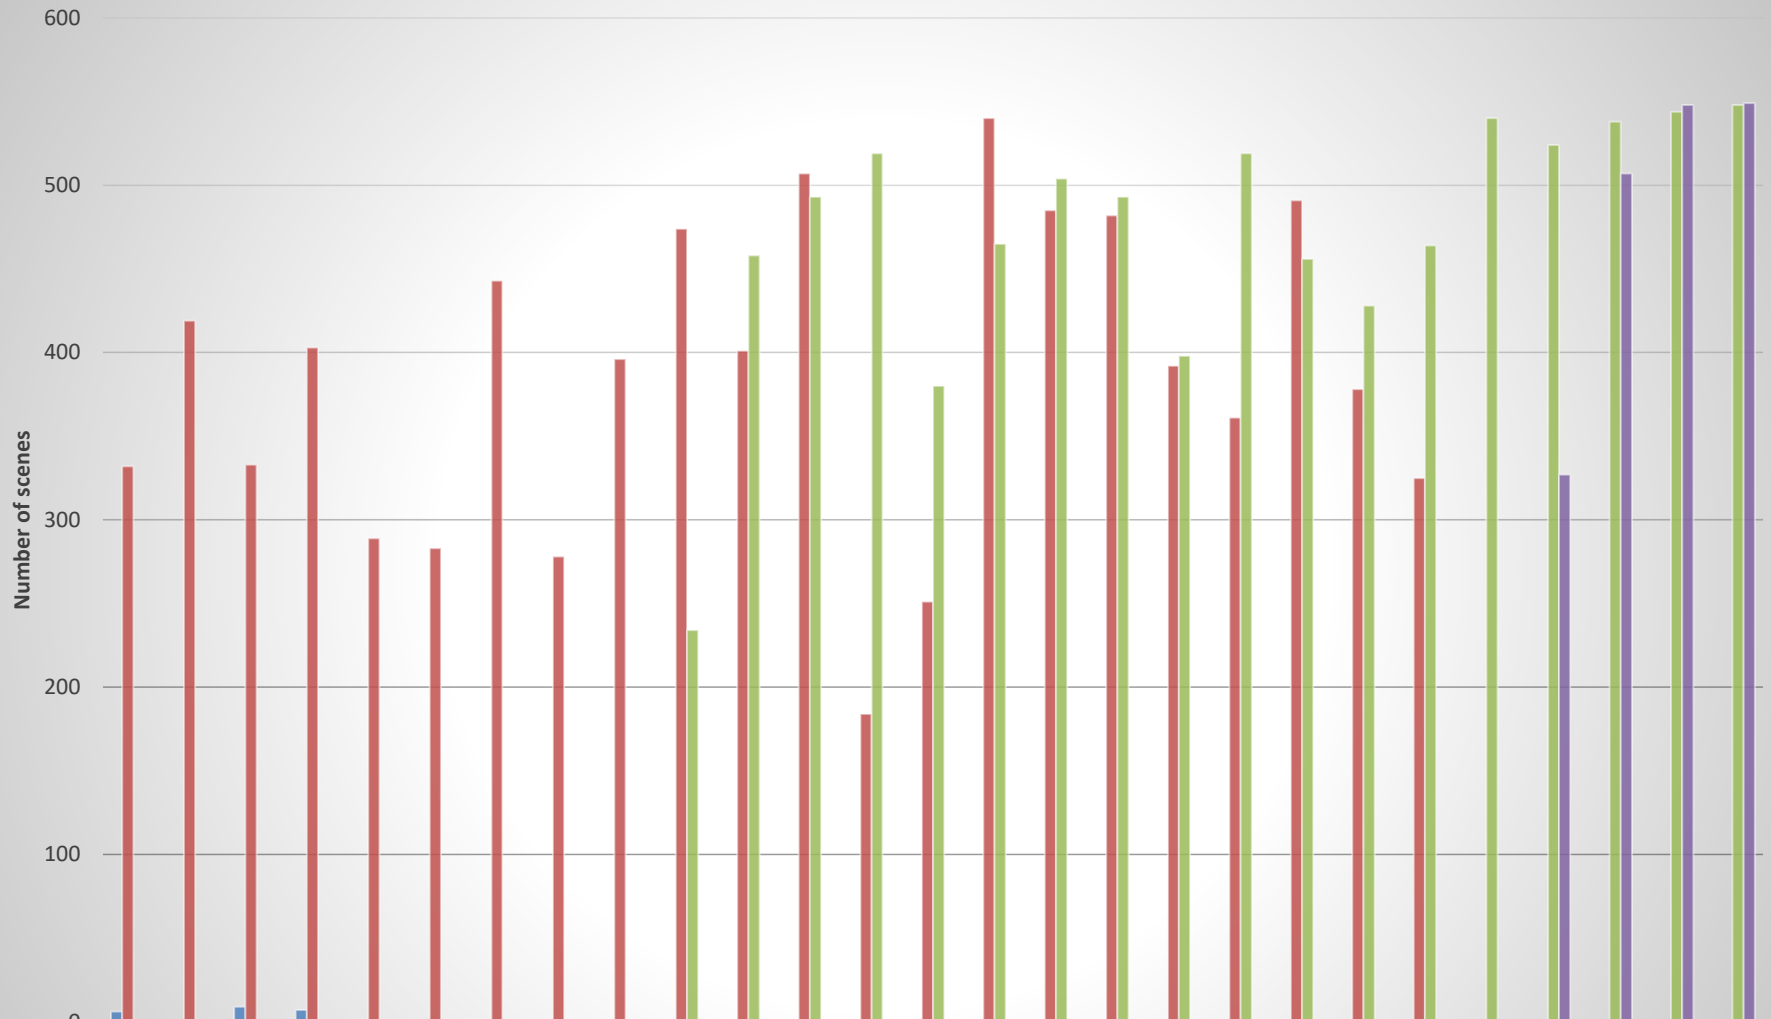

Landsat Scenes of Paraguay Less Than 20% Cloud Cover

	1990	1991	1992	1993	1994	1995	1996	1997	1998	1999	2000	2001	2002	2003	2004	2005	2006	2007	2008	2009	2010	2011	2012	2013	2014	2015	2016
L4	2	0	3	5	0	0	0	0	0	0	0	0	0	0	0	0	0	0	0	0	0	0	0	0	0	0	0
L5	140	179	147	185	125	136	191	111	170	240	195	202	73	111	290	255	229	193	184	230	191	181	0	0	0	0	0
L7	0	0	0	0	0	0	0	0	0	139	201	204	214	198	252	259	256	213	279	211	244	235	259	234	208	229	235
L8	0	0	0	0	0	0	0	0	0	0	0	0	0	0	0	0	0	0	0	0	0	0	187	236	216	253	

All Landsat scenes of Paraguay

	1990	1991	1992	1993	1994	1995	1996	1997	1998	1999	2000	2001	2002	2003	2004	2005	2006	2007	2008	2009	2010	2011	2012	2013	2014	2015	2016
L4	6	0	9	7	0	0	0	0	0	0	0	0	0	0	0	0	0	0	0	0	0	0	0	0	0	0	0
L5	332	419	333	403	289	283	443	278	396	474	401	507	184	251	540	485	482	392	361	491	378	325	0	0	0	0	0
L7	0	0	0	0	0	0	0	0	0	234	458	493	519	380	465	504	493	398	519	456	428	464	540	524	538	544	548
L8	0	0	0	0	0	0	0	0	0	0	0	0	0	0	0	0	0	0	0	0	0	0	0	327	507	548	549