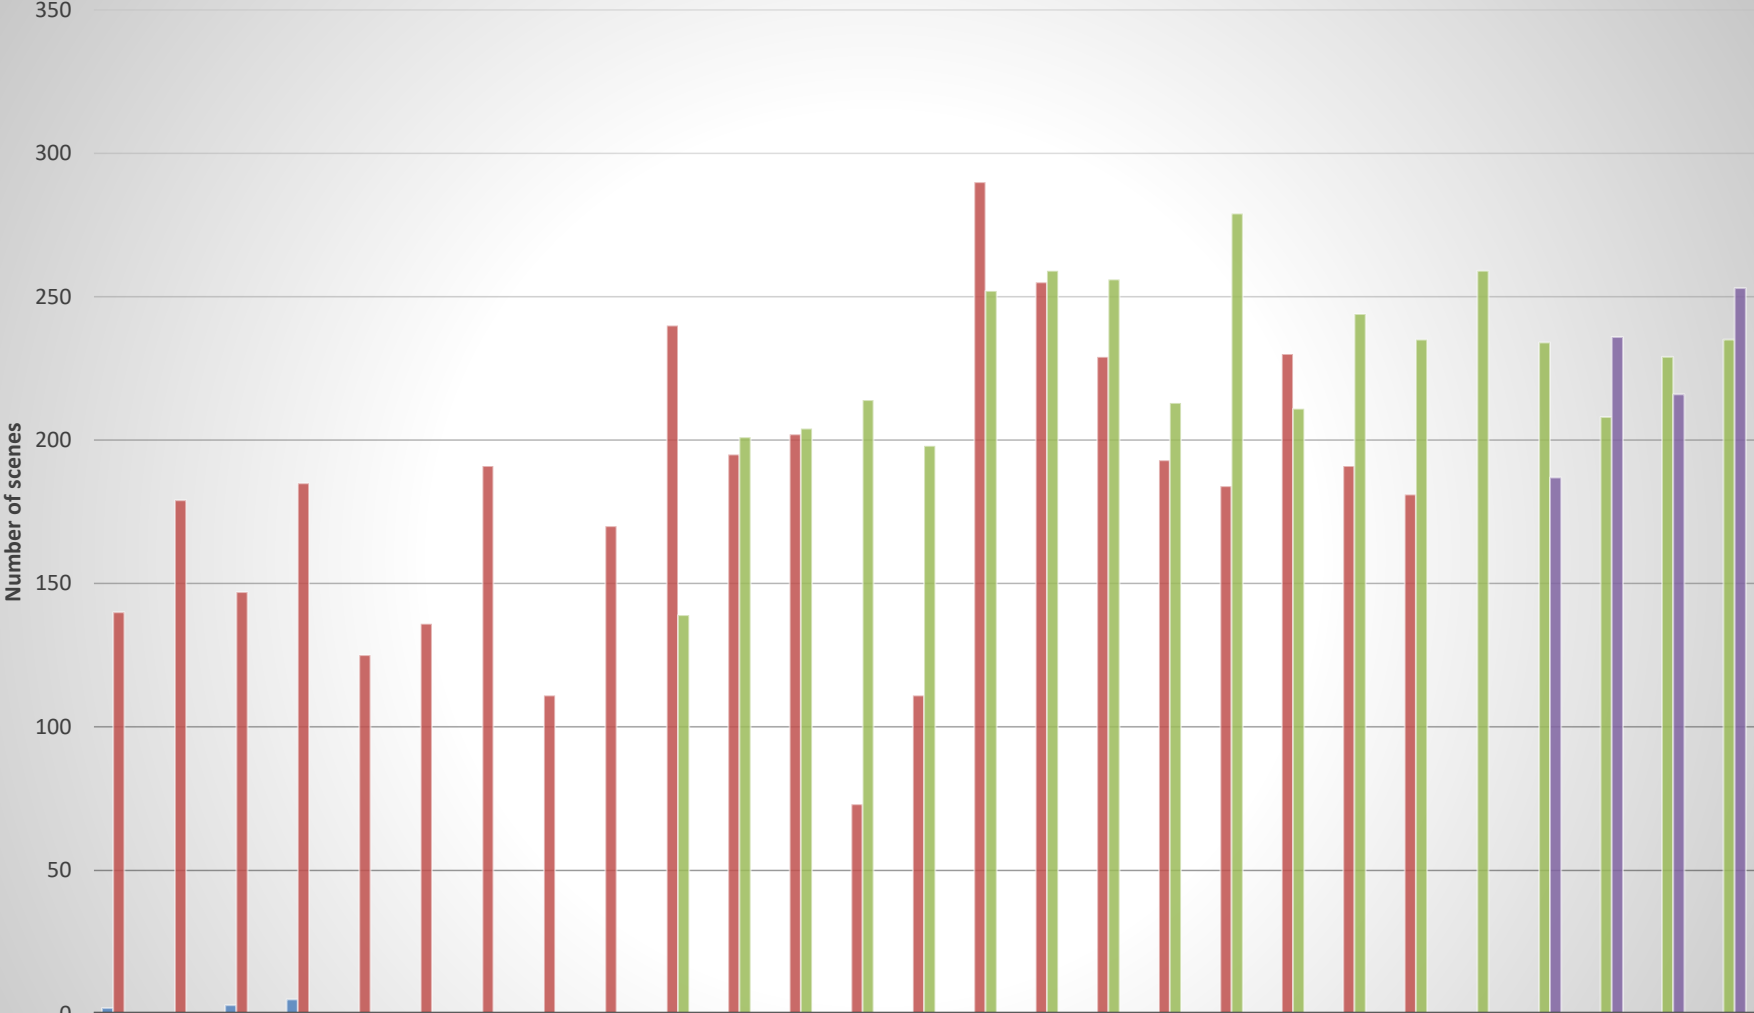

Landsat Scenes of Paraguay Less Than 20% Cloud Cover

	1990	1991	1992	1993	1994	1995	1996	1997	1998	1999	2000	2001	2002	2003	2004	2005	2006	2007	2008	2009	2010	2011	2012	2013	2014	2015	2016
L4	2	0	3	5	0	0	0	0	0	0	0	0	0	0	0	0	0	0	0	0	0	0	0	0	0	0	0
L5	140	179	147	185	125	136	191	111	170	240	195	202	73	111	290	255	229	193	184	230	191	181	0	0	0	0	0
L7	0	0	0	0	0	0	0	0	0	139	201	204	214	198	252	259	256	213	279	211	244	235	259	234	208	229	235
L8	0	0	0	0	0	0	0	0	0	0	0	0	0	0	0	0	0	0	0	0	0	0	187	236	216	253	

All Landsat scenes of Paraguay

	1990	1991	1992	1993	1994	1995	1996	1997	1998	1999	2000	2001	2002	2003	2004	2005	2006	2007	2008	2009	2010	2011	2012	2013	2014	2015	2016
L4	6	0	9	7	0	0	0	0	0	0	0	0	0	0	0	0	0	0	0	0	0	0	0	0	0	0	0
L5	332	419	333	403	289	283	443	278	396	474	401	507	184	251	540	485	482	392	361	491	378	325	0	0	0	0	0
L7	0	0	0	0	0	0	0	0	0	234	458	493	519	380	465	504	493	398	519	456	428	464	540	524	538	544	548
L8	0	0	0	0	0	0	0	0	0	0	0	0	0	0	0	0	0	0	0	0	0	0	0	327	507	548	549