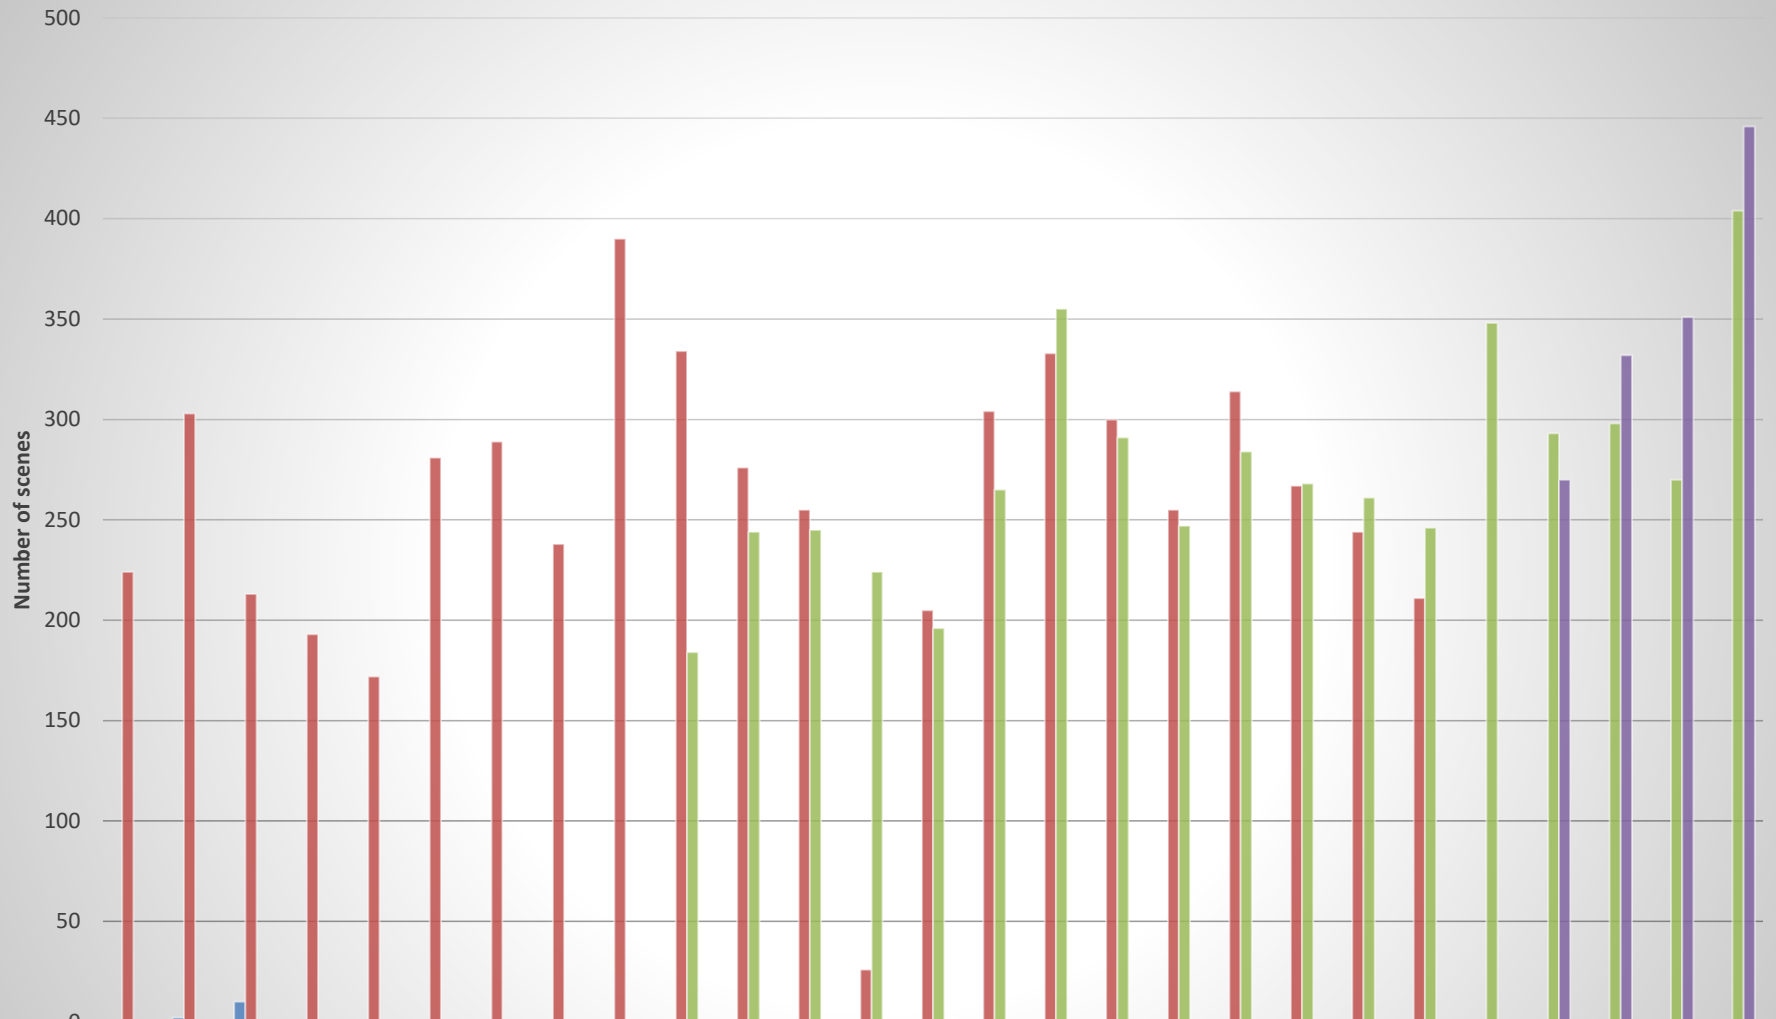

Landsat Scenes of Peru Less Than 20% Cloud Cover

	1990	1991	1992	1993	1994	1995	1996	1997	1998	1999	2000	2001	2002	2003	2004	2005	2006	2007	2008	2009	2010	2011	2012	2013	2014	2015	2016
L4	0	2	10	0	0	0	0	0	0	0	0	0	0	0	0	0	0	0	0	0	0	0	0	0	0	0	0
L5	224	303	213	193	172	281	289	238	390	334	276	255	26	205	304	333	300	255	314	267	244	211	0	0	0	0	0
L7	0	0	0	0	0	0	0	0	0	184	244	245	224	196	265	355	291	247	284	268	261	246	348	293	298	270	404
L8	0	0	0	0	0	0	0	0	0	0	0	0	0	0	0	0	0	0	0	0	0	0	0	270	332	351	446

All Landsat scenes of Peru

	1990	1991	1992	1993	1994	1995	1996	1997	1998	1999	2000	2001	2002	2003	2004	2005	2006	2007	2008	2009	2010	2011	2012	2013	2014	2015	2016
L4	7	5	87	0	0	0	0	0	0	0	0	0	0	0	0	0	0	0	0	0	0	0	0	0	0	0	0
L5	1174	1481	1100	1212	889	1008	1491	1051	1515	1604	1336	1362	246	742	1537	1351	1379	1153	1376	1363	798	882	0	0	0	0	0
L7	0	0	0	0	0	0	0	0	0	697	1361	1484	1552	1142	1310	1403	1248	1120	1223	1241	1342	1303	1623	1509	1782	1767	1811
L8	0	0	0	0	0	0	0	0	0	0	0	0	0	0	0	0	0	0	0	0	0	0	1084	1677	1818	1819	