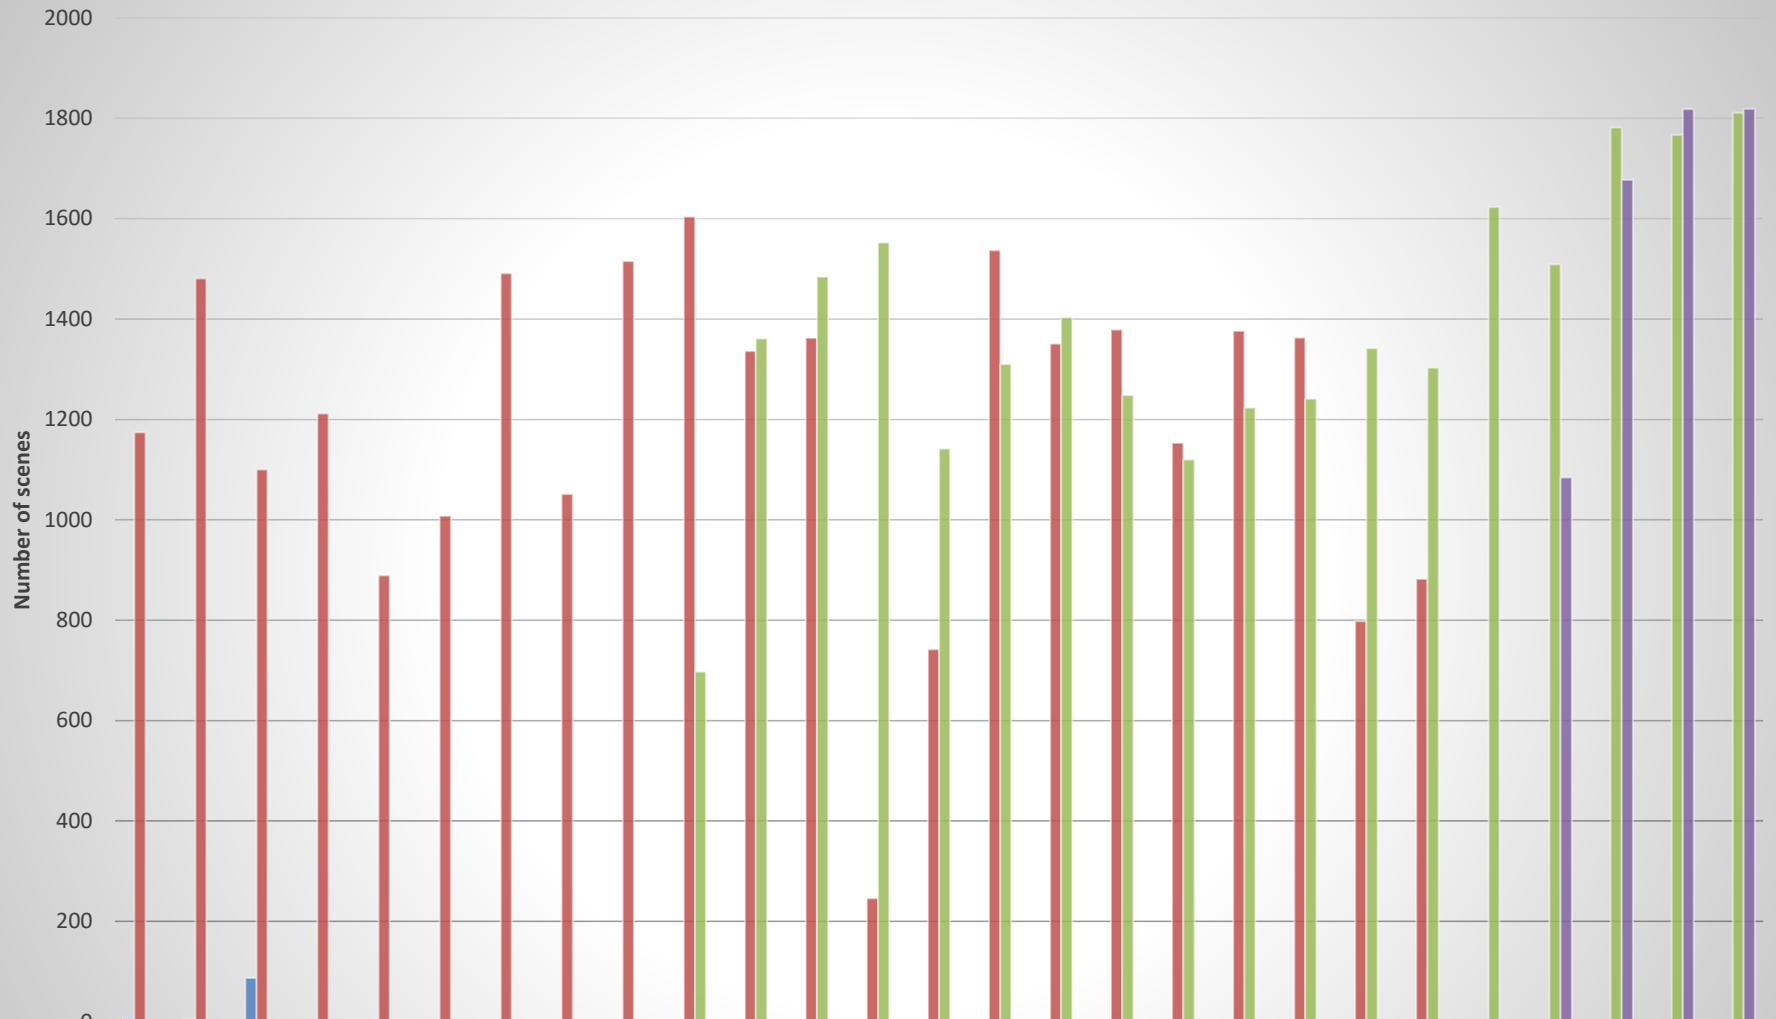

Landsat Scenes of Peru Less Than 20% Cloud Cover

	1990	1991	1992	1993	1994	1995	1996	1997	1998	1999	2000	2001	2002	2003	2004	2005	2006	2007	2008	2009	2010	2011	2012	2013	2014	2015	2016
L4	0	2	10	0	0	0	0	0	0	0	0	0	0	0	0	0	0	0	0	0	0	0	0	0	0	0	0
L5	224	303	213	193	172	281	289	238	390	334	276	255	26	205	304	333	300	255	314	267	244	211	0	0	0	0	0
L7	0	0	0	0	0	0	0	0	0	184	244	245	224	196	265	355	291	247	284	268	261	246	348	293	298	270	404
L8	0	0	0	0	0	0	0	0	0	0	0	0	0	0	0	0	0	0	0	0	0	0	0	270	332	351	446

All Landsat scenes of Peru

	1990	1991	1992	1993	1994	1995	1996	1997	1998	1999	2000	2001	2002	2003	2004	2005	2006	2007	2008	2009	2010	2011	2012	2013	2014	2015	2016
L4	7	5	87	0	0	0	0	0	0	0	0	0	0	0	0	0	0	0	0	0	0	0	0	0	0	0	0
L5	1174	1481	1100	1212	889	1008	1491	1051	1515	1604	1336	1362	246	742	1537	1351	1379	1153	1376	1363	798	882	0	0	0	0	0
L7	0	0	0	0	0	0	0	0	0	697	1361	1484	1552	1142	1310	1403	1248	1120	1223	1241	1342	1303	1623	1509	1782	1767	1811
L8	0	0	0	0	0	0	0	0	0	0	0	0	0	0	0	0	0	0	0	0	0	0	1084	1677	1818	1819	