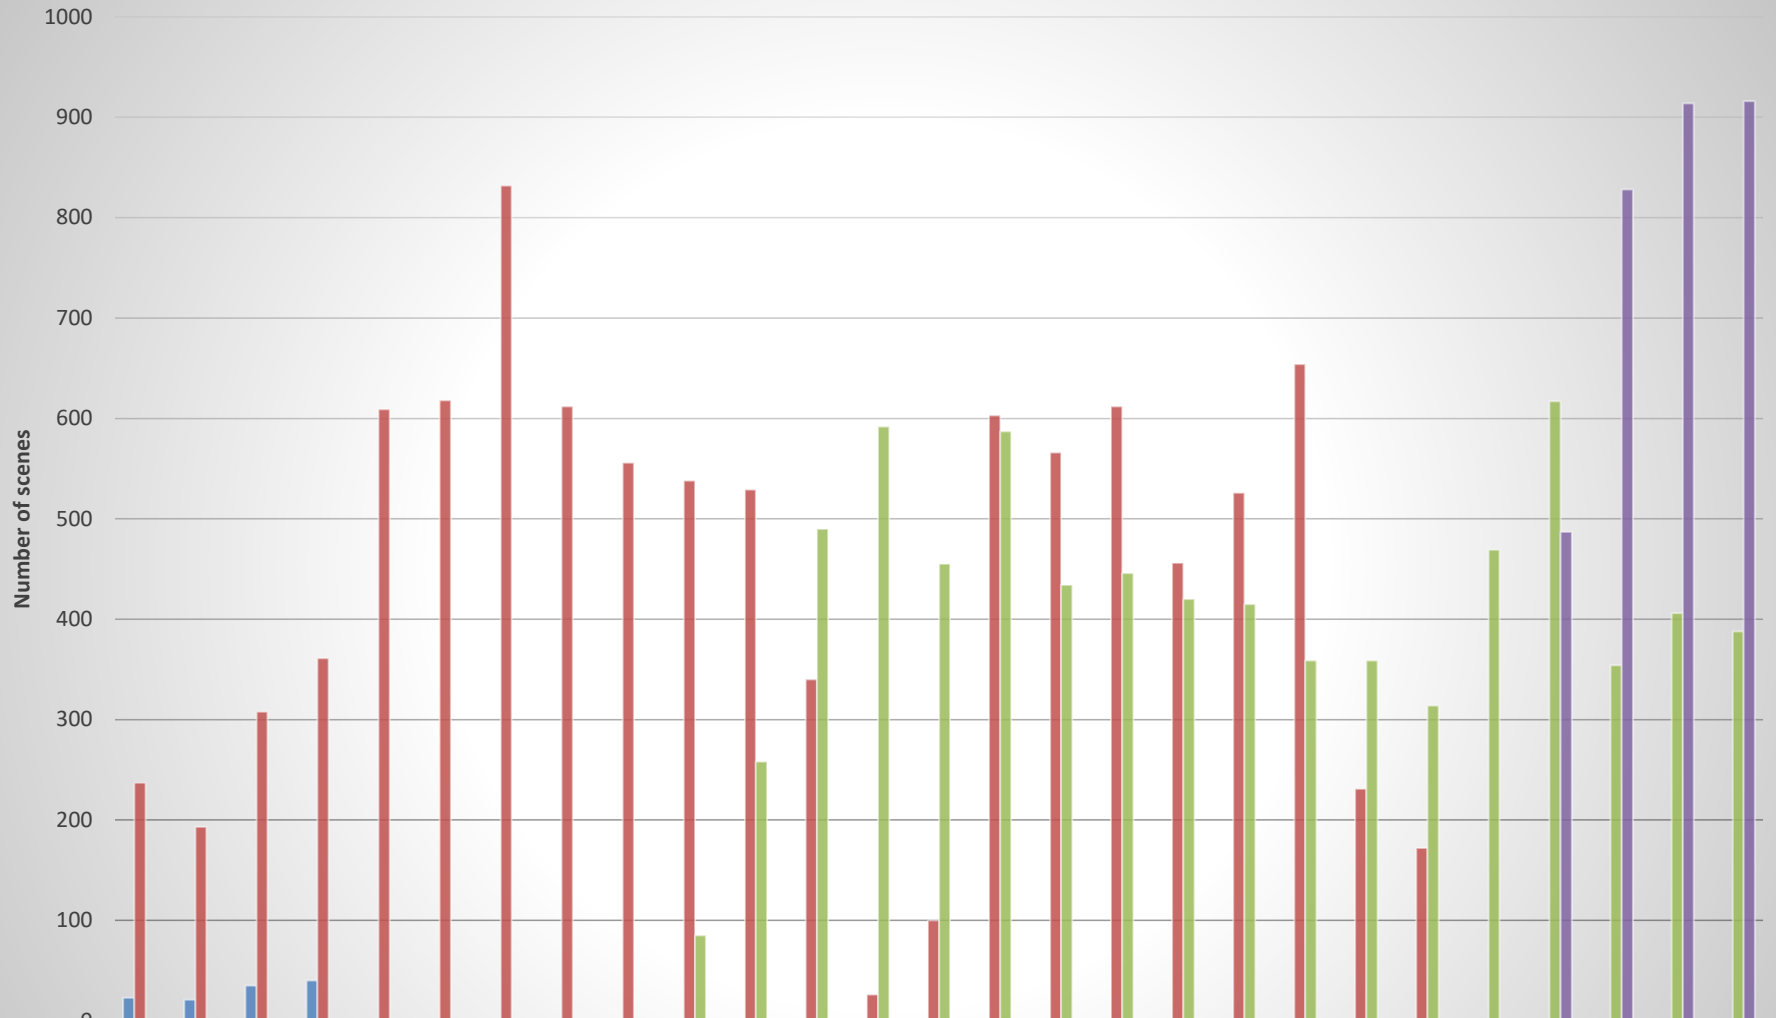

Landsat Scenes of Philippines Less Than 20% Cloud Cover

	1990	1991	1992	1993	1994	1995	1996	1997	1998	1999	2000	2001	2002	2003	2004	2005	2006	2007	2008	2009	2010	2011	2012	2013	2014	2015	2016
L4	9	1	12	19	0	0	0	0	0	0	0	0	0	0	0	0	0	0	0	0	0	0	0	0	0	0	0
L5	87	49	112	130	182	173	241	234	216	117	105	103	9	27	210	214	188	163	134	156	87	45	0	0	0	0	0
L7	0	0	0	0	0	0	0	0	0	42	84	131	229	183	227	191	177	172	141	151	153	81	132	165	109	154	143
L8	0	0	0	0	0	0	0	0	0	0	0	0	0	0	0	0	0	0	0	0	0	0	0	116	271	391	344

All Landsat scenes of Philippines

	1990	1991	1992	1993	1994	1995	1996	1997	1998	1999	2000	2001	2002	2003	2004	2005	2006	2007	2008	2009	2010	2011	2012	2013	2014	2015	2016
L4	23	21	35	40	0	0	0	0	0	0	0	0	0	0	0	0	0	0	0	0	0	0	0	0	0	0	0
L5	237	193	308	361	609	618	832	612	556	538	529	340	26	100	603	566	612	456	526	654	231	172	0	0	0	0	0
L7	0	0	0	0	0	0	0	0	0	85	258	490	592	455	587	434	446	420	415	359	359	314	469	617	354	406	388
L8	0	0	0	0	0	0	0	0	0	0	0	0	0	0	0	0	0	0	0	0	0	0	487	828	914	916	