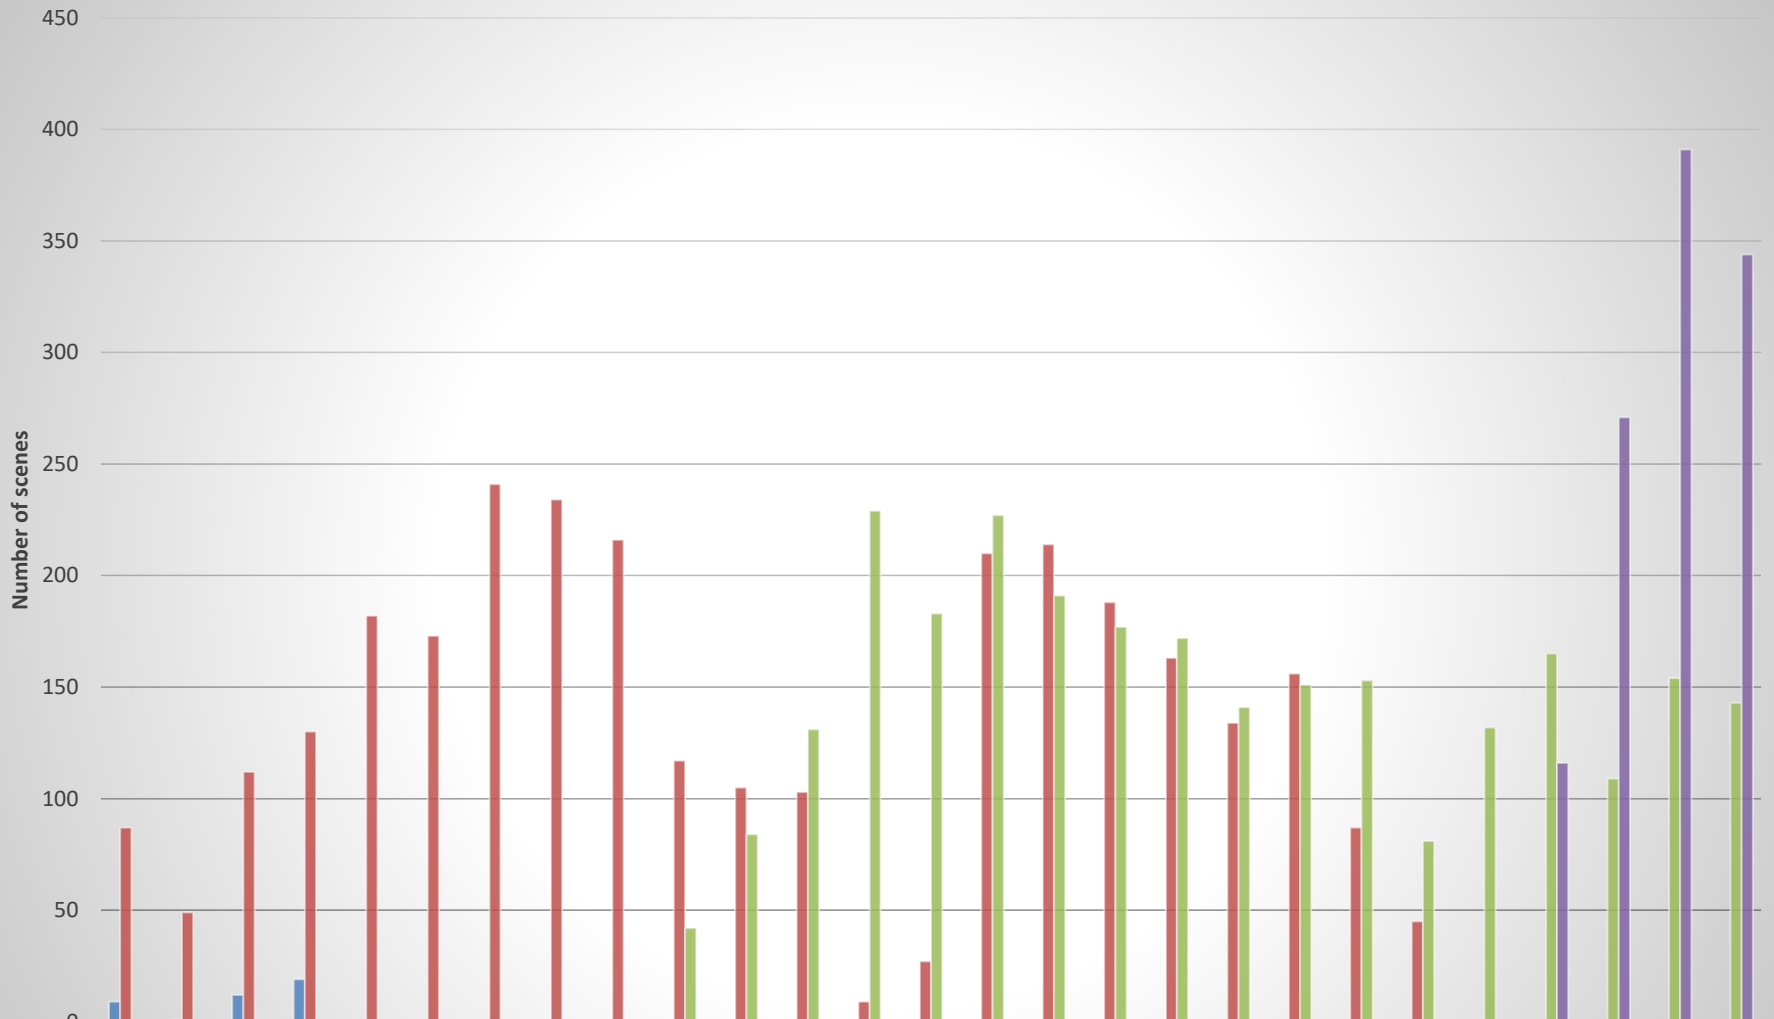

Landsat Scenes of Philippines Less Than 20% Cloud Cover

	1990	1991	1992	1993	1994	1995	1996	1997	1998	1999	2000	2001	2002	2003	2004	2005	2006	2007	2008	2009	2010	2011	2012	2013	2014	2015	2016
L4	9	1	12	19	0	0	0	0	0	0	0	0	0	0	0	0	0	0	0	0	0	0	0	0	0	0	0
L5	87	49	112	130	182	173	241	234	216	117	105	103	9	27	210	214	188	163	134	156	87	45	0	0	0	0	0
L7	0	0	0	0	0	0	0	0	0	42	84	131	229	183	227	191	177	172	141	151	153	81	132	165	109	154	143
L8	0	0	0	0	0	0	0	0	0	0	0	0	0	0	0	0	0	0	0	0	0	0	0	116	271	391	344

All Landsat scenes of Philippines

	1990	1991	1992	1993	1994	1995	1996	1997	1998	1999	2000	2001	2002	2003	2004	2005	2006	2007	2008	2009	2010	2011	2012	2013	2014	2015	2016
L4	23	21	35	40	0	0	0	0	0	0	0	0	0	0	0	0	0	0	0	0	0	0	0	0	0	0	0
L5	237	193	308	361	609	618	832	612	556	538	529	340	26	100	603	566	612	456	526	654	231	172	0	0	0	0	0
L7	0	0	0	0	0	0	0	0	0	85	258	490	592	455	587	434	446	420	415	359	359	314	469	617	354	406	388
L8	0	0	0	0	0	0	0	0	0	0	0	0	0	0	0	0	0	0	0	0	0	0	487	828	914	916	