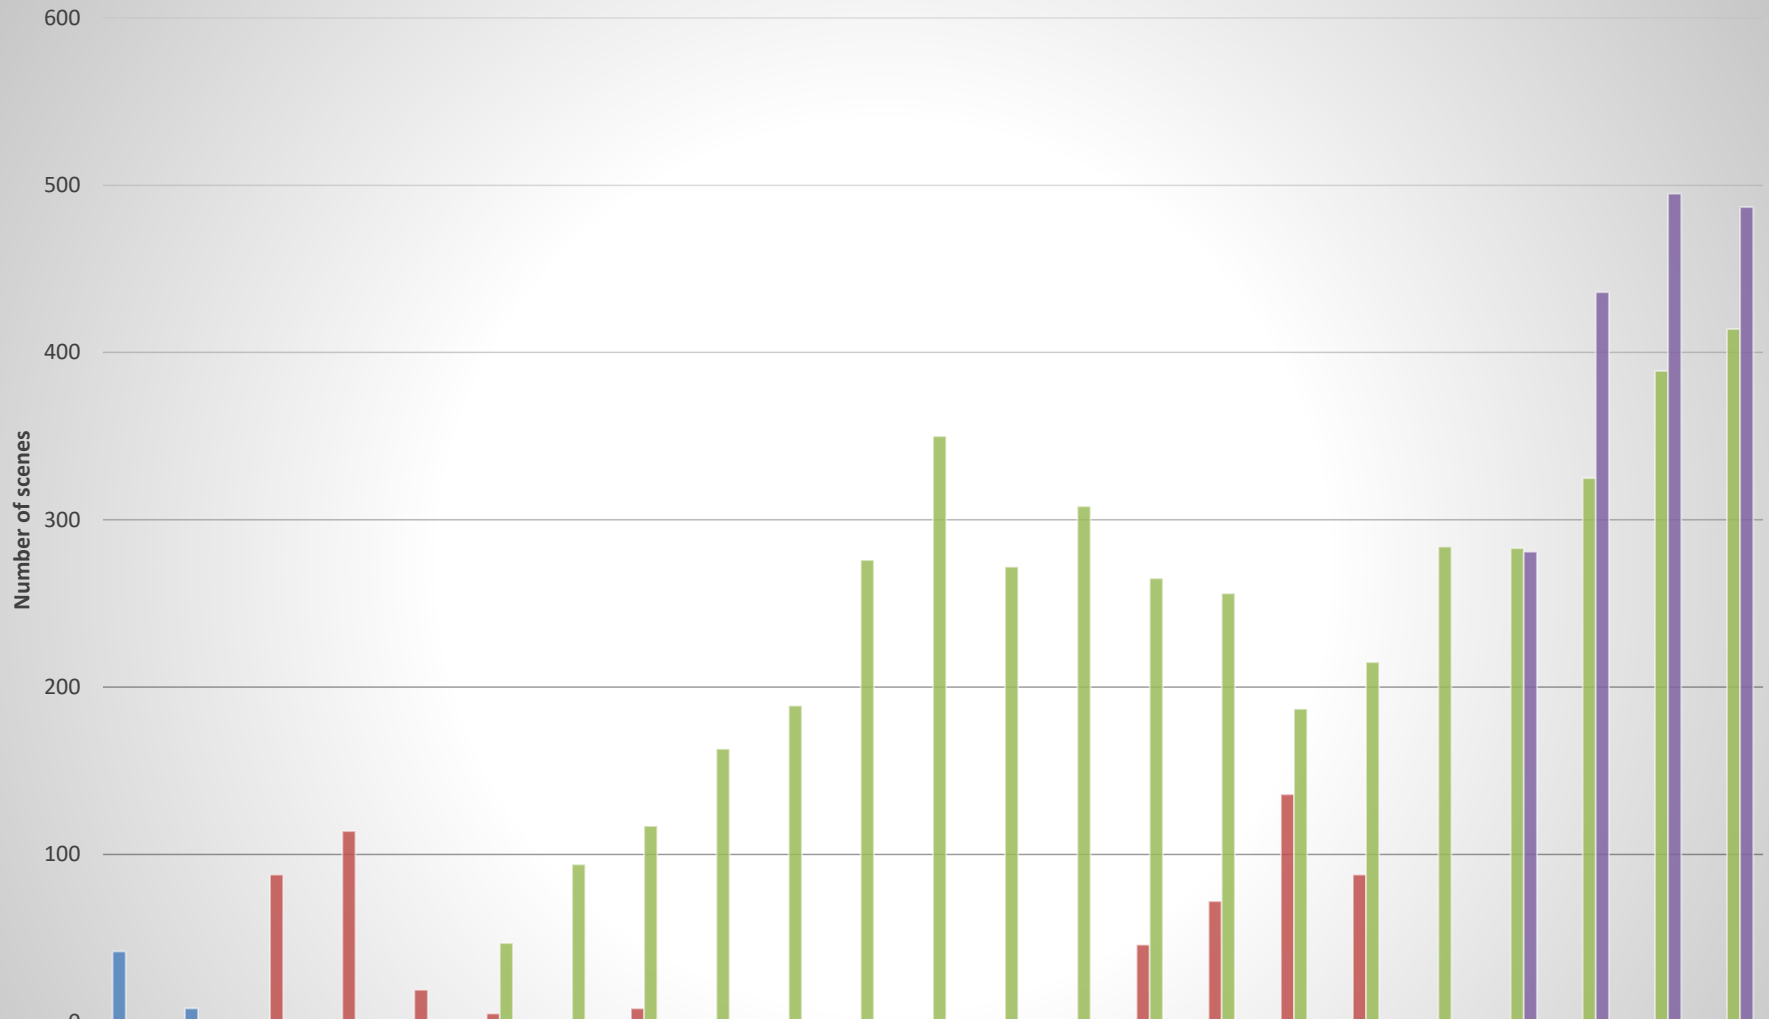

## Landsat Scenes of South Sudan Less Than 20% Cloud Cover

	1990	1991	1994	1995	1998	1999	2000	2001	2002	2003	2004	2005	2006	2007	2008	2009	2010	2011	2012	2013	2014	2015	2016
L4	42	8	0	0	0	0	0	0	0	0	0	0	0	0	0	0	0	0	0	0	0	0	0
L5	0	0	88	114	19	5	0	8	0	0	0	0	0	0	46	72	136	88	0	0	0	0	0
L7	0	0	0	0	0	47	94	117	163	189	276	350	272	308	265	256	187	215	284	283	325	389	414
L8	0	0	0	0	0	0	0	0	0	0	0	0	0	0	0	0	0	0	0	281	436	495	487

# All Landsat scenes of South Sudan

	1990	1991	1994	1995	1998	1999	2000	2001	2002	2003	2004	2005	2006	2007	2008	2009	2010	2011	2012	2013	2014	2015	2016
L4	55	13	0	0	0	0	0	0	0	0	0	0	0	0	0	0	0	0	0	0	0	0	0
L5	0	0	151	181	23	11	0	14	0	0	0	0	0	0	115	152	220	237	0	0	0	0	0
L7	0	0	0	0	0	98	153	278	334	350	454	535	458	493	453	467	306	372	498	584	730	767	813
L8	0	0	0	0	0	0	0	0	0	0	0	0	0	0	0	0	0	0	0	543	811	846	847

Year	All South Sudan Scenes					Less Than 20% Cloud Cover				
	L4	L5	L7	L8	Total	L4	L5	L7	L8	Total
1990	55	0	0	0	55	42	0	0	0	42
1991	13	0	0	0	13	8	0	0	0	8
1994	0	151	0	0	151	0	88	0	0	88
1995	0	181	0	0	181	0	114	0	0	114
1998	0	23	0	0	23	0	19	0	0	19
1999	0	11	98	0	109	0	5	47	0	52
2000	0	0	153	0	153	0	0	94	0	94
2001	0	14	278	0	292	0	8	117	0	125
2002	0	0	334	0	334	0	0	163	0	163
2003	0	0	350	0	350	0	0	189	0	189
2004	0	0	454	0	454	0	0	276	0	276
2005	0	0	535	0	535	0	0	350	0	350
2006	0	0	458	0	458	0	0	272	0	272
2007	0	0	493	0	493	0	0	308	0	308
2008	0	115	453	0	568	0	46	265	0	311
2009	0	152	467	0	619	0	72	256	0	328
2010	0	220	306	0	526	0	136	187	0	323
2011	0	237	372	0	609	0	88	215	0	303
2012	0	0	498	0	498	0	0	284	0	284
2013	0	0	584	543	1127	0	0	283	281	564
2014	0	0	730	811	1541	0	0	325	436	761
2015	0	0	767	846	1613	0	0	389	495	884
2016	0	0	813	847	1660	0	0	414	487	901