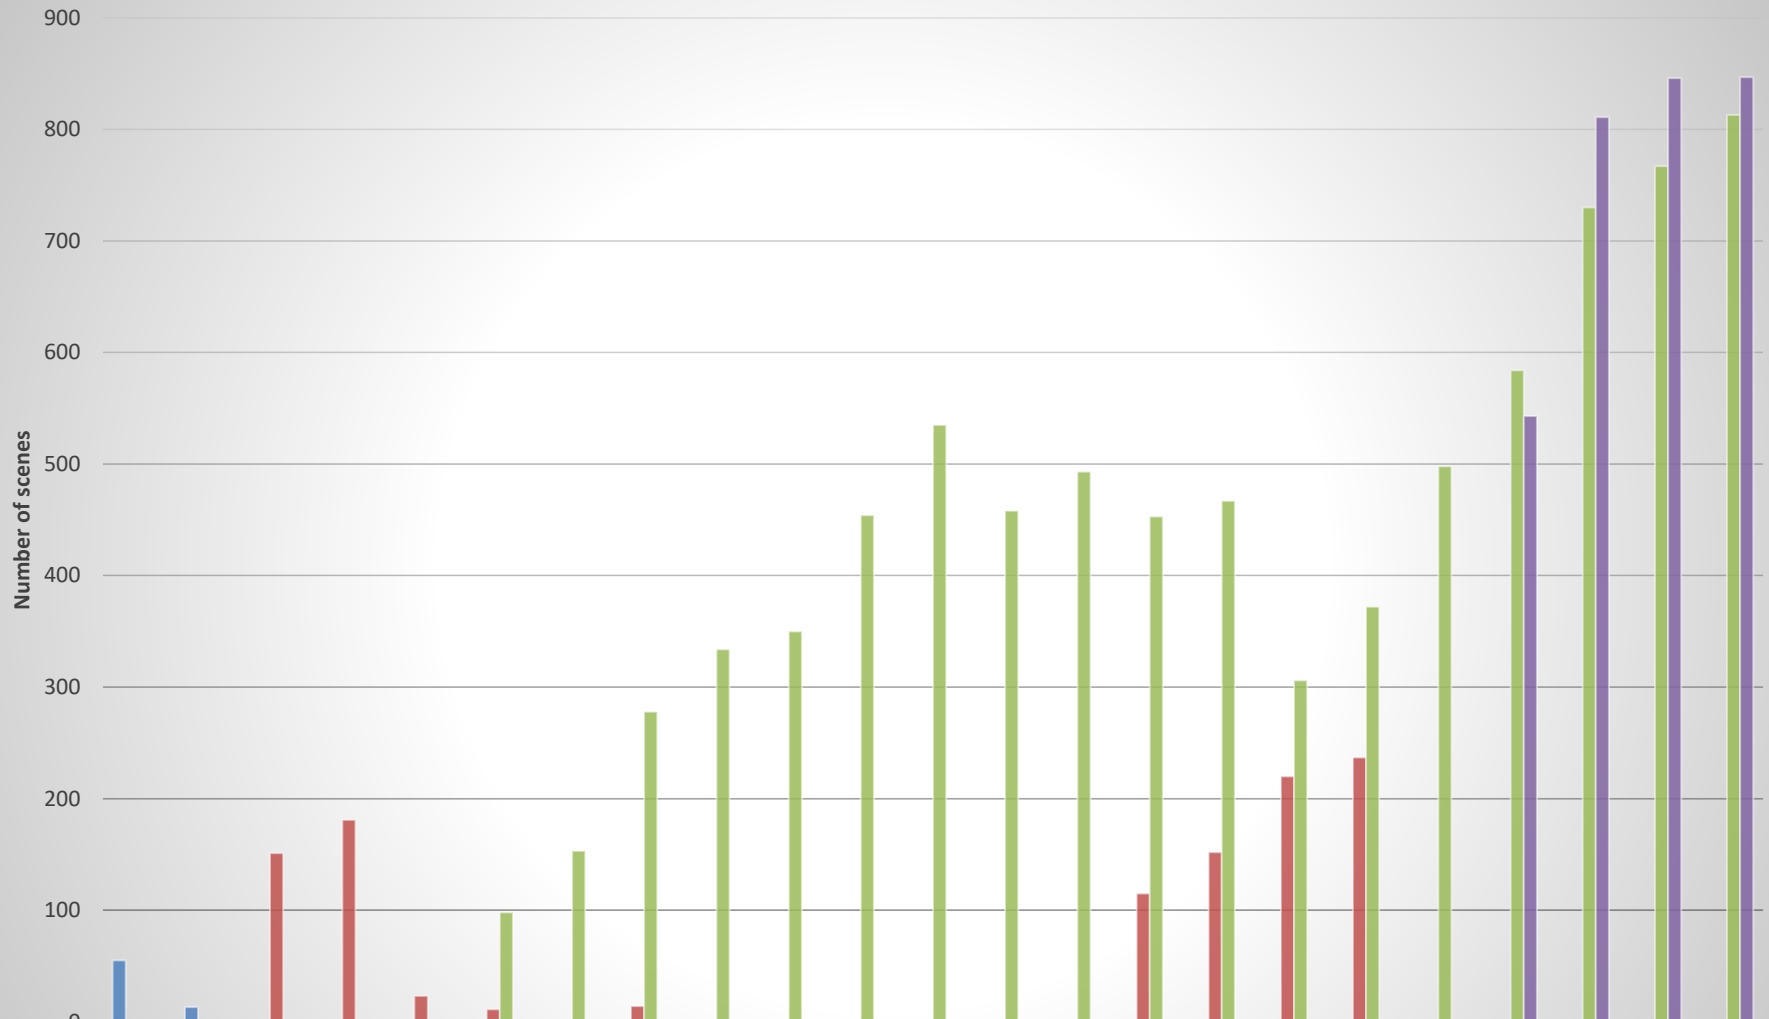

## Landsat Scenes of South Sudan Less Than 20% Cloud Cover

	1990	1991	1994	1995	1998	1999	2000	2001	2002	2003	2004	2005	2006	2007	2008	2009	2010	2011	2012	2013	2014	2015	2016
L4	42	8	0	0	0	0	0	0	0	0	0	0	0	0	0	0	0	0	0	0	0	0	0
L5	0	0	88	114	19	5	0	8	0	0	0	0	0	0	46	72	136	88	0	0	0	0	0
L7	0	0	0	0	0	47	94	117	163	189	276	350	272	308	265	256	187	215	284	283	325	389	414
L8	0	0	0	0	0	0	0	0	0	0	0	0	0	0	0	0	0	0	0	281	436	495	487

# All Landsat scenes of South Sudan

	1990	1991	1994	1995	1998	1999	2000	2001	2002	2003	2004	2005	2006	2007	2008	2009	2010	2011	2012	2013	2014	2015	2016
L4	55	13	0	0	0	0	0	0	0	0	0	0	0	0	0	0	0	0	0	0	0	0	0
L5	0	0	151	181	23	11	0	14	0	0	0	0	0	0	115	152	220	237	0	0	0	0	0
L7	0	0	0	0	0	98	153	278	334	350	454	535	458	493	453	467	306	372	498	584	730	767	813
L8	0	0	0	0	0	0	0	0	0	0	0	0	0	0	0	0	0	0	0	543	811	846	847

Year	All South Sudan Scenes					Less Than 20% Cloud Cover				
	L4	L5	L7	L8	Total	L4	L5	L7	L8	Total
1990	55	0	0	0	55	42	0	0	0	42
1991	13	0	0	0	13	8	0	0	0	8
1994	0	151	0	0	151	0	88	0	0	88
1995	0	181	0	0	181	0	114	0	0	114
1998	0	23	0	0	23	0	19	0	0	19
1999	0	11	98	0	109	0	5	47	0	52
2000	0	0	153	0	153	0	0	94	0	94
2001	0	14	278	0	292	0	8	117	0	125
2002	0	0	334	0	334	0	0	163	0	163
2003	0	0	350	0	350	0	0	189	0	189
2004	0	0	454	0	454	0	0	276	0	276
2005	0	0	535	0	535	0	0	350	0	350
2006	0	0	458	0	458	0	0	272	0	272
2007	0	0	493	0	493	0	0	308	0	308
2008	0	115	453	0	568	0	46	265	0	311
2009	0	152	467	0	619	0	72	256	0	328
2010	0	220	306	0	526	0	136	187	0	323
2011	0	237	372	0	609	0	88	215	0	303
2012	0	0	498	0	498	0	0	284	0	284
2013	0	0	584	543	1127	0	0	283	281	564
2014	0	0	730	811	1541	0	0	325	436	761
2015	0	0	767	846	1613	0	0	389	495	884
2016	0	0	813	847	1660	0	0	414	487	901