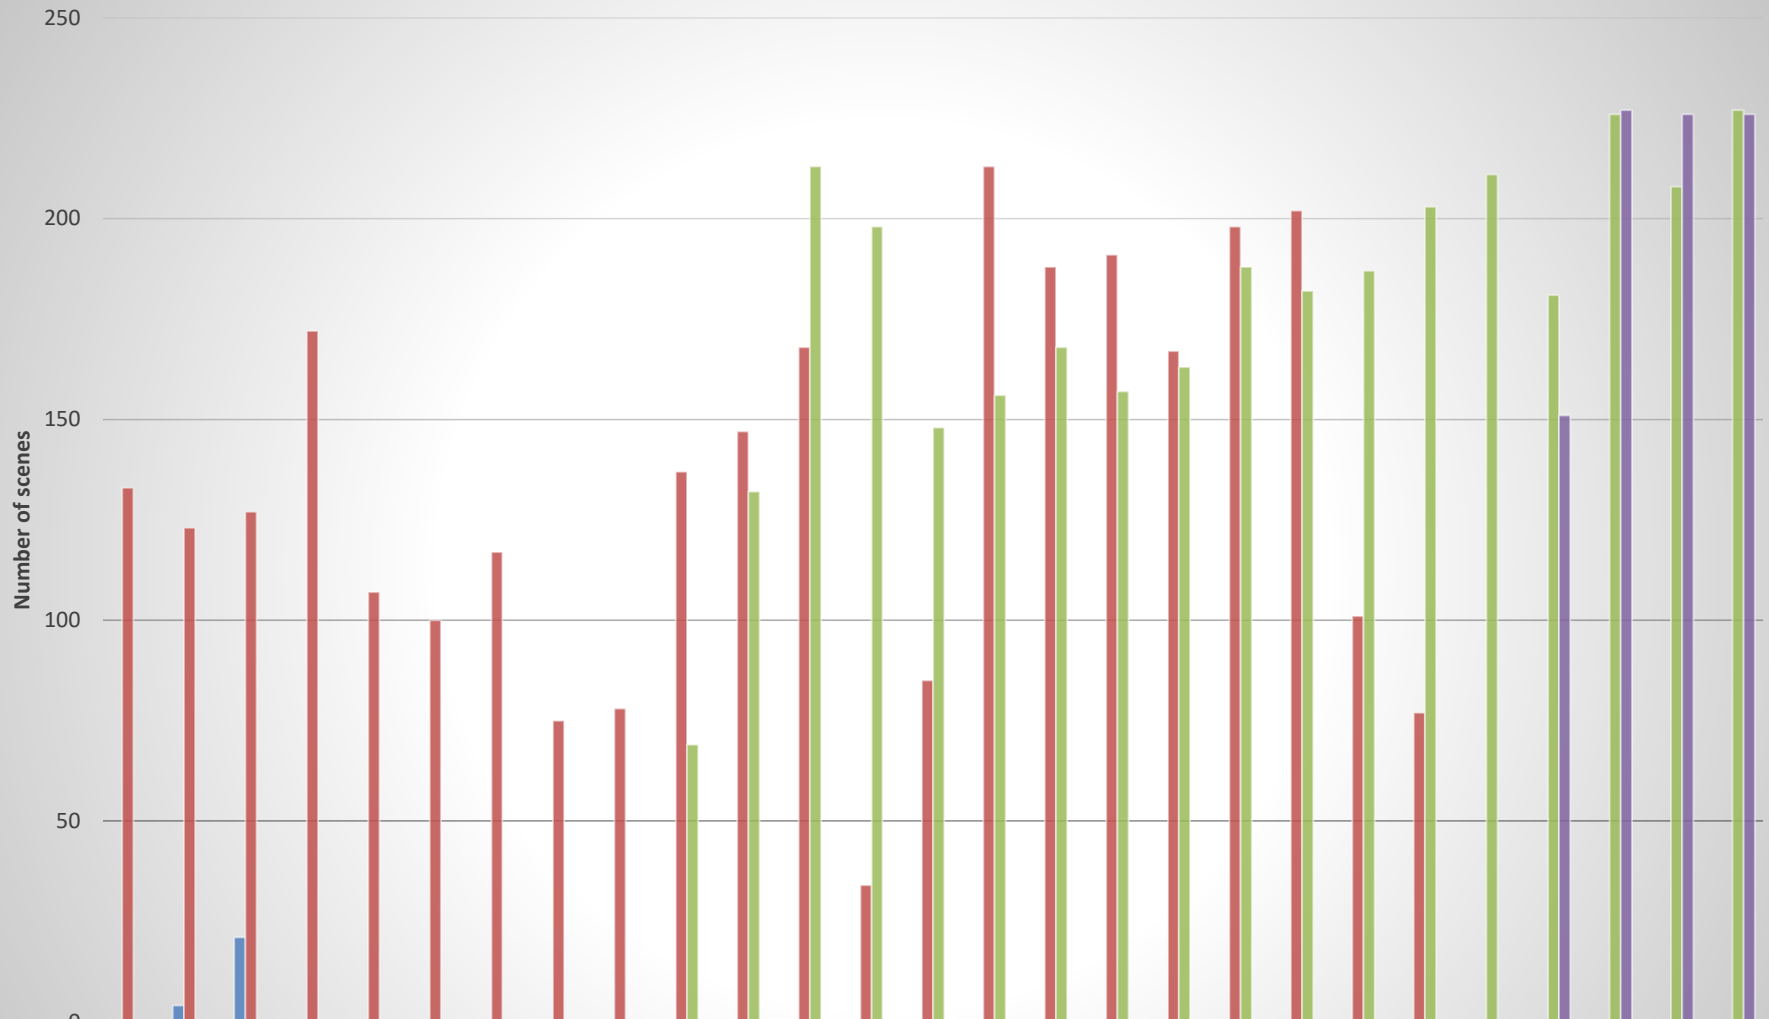

Landsat Scenes of Suriname Less Than 20% Cloud Cover

	1990	1991	1992	1993	1994	1995	1996	1997	1998	1999	2000	2001	2002	2003	2004	2005	2006	2007	2008	2009	2010	2011	2012	2013	2014	2015	2016
L4	0	0	3	0	0	0	0	0	0	0	0	0	0	0	0	0	0	0	0	0	0	0	0	0	0	0	0
L5	12	10	31	18	11	9	16	18	21	12	25	23	2	23	54	40	35	22	42	47	10	12	0	0	0	0	0
L7	0	0	0	0	0	0	0	0	0	22	17	19	24	18	42	25	12	16	36	33	36	36	45	22	26	36	29
L8	0	0	0	0	0	0	0	0	0	0	0	0	0	0	0	0	0	0	0	0	0	0	16	28	35	48	

All Landsat scenes of Suriname

	1990	1991	1992	1993	1994	1995	1996	1997	1998	1999	2000	2001	2002	2003	2004	2005	2006	2007	2008	2009	2010	2011	2012	2013	2014	2015	2016
L4	0	4	21	0	0	0	0	0	0	0	0	0	0	0	0	0	0	0	0	0	0	0	0	0	0	0	0
L5	133	123	127	172	107	100	117	75	78	137	147	168	34	85	213	188	191	167	198	202	101	77	0	0	0	0	0
L7	0	0	0	0	0	0	0	0	0	69	132	213	198	148	156	168	157	163	188	182	187	203	211	181	226	208	227
L8	0	0	0	0	0	0	0	0	0	0	0	0	0	0	0	0	0	0	0	0	0	0	0	151	227	226	226

Year	All Suriname Scenes					Less Than 20% Cloud Cover				
	L4	L5	L7	L8	Total	L4	L5	L7	L8	Total
1990	0	133	0	0	133	0	12	0	0	12
1991	4	123	0	0	127	0	10	0	0	10
1992	21	127	0	0	148	3	31	0	0	34
1993	0	172	0	0	172	0	18	0	0	18
1994	0	107	0	0	107	0	11	0	0	11
1995	0	100	0	0	100	0	9	0	0	9
1996	0	117	0	0	117	0	16	0	0	16
1997	0	75	0	0	75	0	18	0	0	18
1998	0	78	0	0	78	0	21	0	0	21
1999	0	137	69	0	206	0	12	22	0	34
2000	0	147	132	0	279	0	25	17	0	42
2001	0	168	213	0	381	0	23	19	0	42
2002	0	34	198	0	232	0	2	24	0	26
2003	0	85	148	0	233	0	23	18	0	41
2004	0	213	156	0	369	0	54	42	0	96
2005	0	188	168	0	356	0	40	25	0	65
2006	0	191	157	0	348	0	35	12	0	47
2007	0	167	163	0	330	0	22	16	0	38
2008	0	198	188	0	386	0	42	36	0	78
2009	0	202	182	0	384	0	47	33	0	80
2010	0	101	187	0	288	0	10	36	0	46
2011	0	77	203	0	280	0	12	36	0	48
2012	0	0	211	0	211	0	0	45	0	45
2013	0	0	181	151	332	0	0	22	16	38
2014	0	0	226	227	453	0	0	26	28	54
2015	0	0	208	226	434	0	0	36	35	71
2016	0	0	227	226	453	0	0	29	48	77