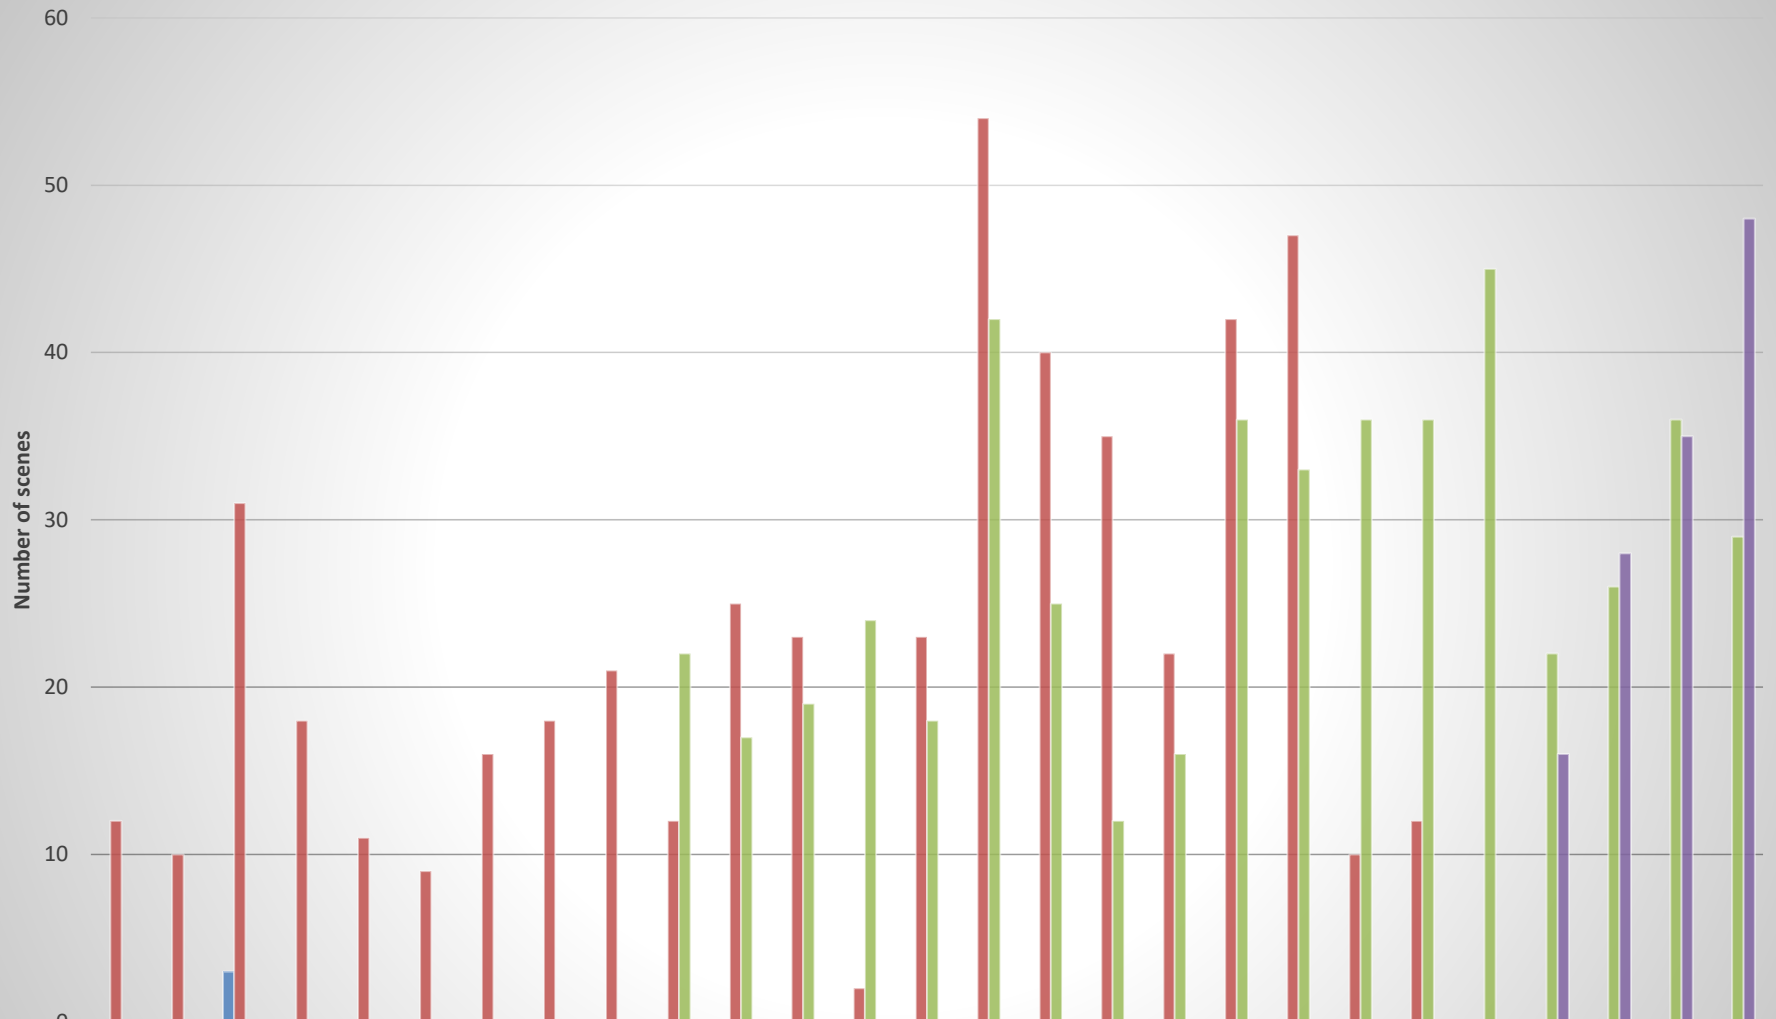

Landsat Scenes of Suriname Less Than 20% Cloud Cover

	1990	1991	1992	1993	1994	1995	1996	1997	1998	1999	2000	2001	2002	2003	2004	2005	2006	2007	2008	2009	2010	2011	2012	2013	2014	2015	2016
L4	0	0	3	0	0	0	0	0	0	0	0	0	0	0	0	0	0	0	0	0	0	0	0	0	0	0	0
L5	12	10	31	18	11	9	16	18	21	12	25	23	2	23	54	40	35	22	42	47	10	12	0	0	0	0	0
L7	0	0	0	0	0	0	0	0	0	22	17	19	24	18	42	25	12	16	36	33	36	36	45	22	26	36	29
L8	0	0	0	0	0	0	0	0	0	0	0	0	0	0	0	0	0	0	0	0	0	0	16	28	35	48	

All Landsat scenes of Suriname

	1990	1991	1992	1993	1994	1995	1996	1997	1998	1999	2000	2001	2002	2003	2004	2005	2006	2007	2008	2009	2010	2011	2012	2013	2014	2015	2016
L4	0	4	21	0	0	0	0	0	0	0	0	0	0	0	0	0	0	0	0	0	0	0	0	0	0	0	0
L5	133	123	127	172	107	100	117	75	78	137	147	168	34	85	213	188	191	167	198	202	101	77	0	0	0	0	0
L7	0	0	0	0	0	0	0	0	0	69	132	213	198	148	156	168	157	163	188	182	187	203	211	181	226	208	227
L8	0	0	0	0	0	0	0	0	0	0	0	0	0	0	0	0	0	0	0	0	0	0	0	151	227	226	226

Year	All Suriname Scenes					Less Than 20% Cloud Cover				
	L4	L5	L7	L8	Total	L4	L5	L7	L8	Total
1990	0	133	0	0	133	0	12	0	0	12
1991	4	123	0	0	127	0	10	0	0	10
1992	21	127	0	0	148	3	31	0	0	34
1993	0	172	0	0	172	0	18	0	0	18
1994	0	107	0	0	107	0	11	0	0	11
1995	0	100	0	0	100	0	9	0	0	9
1996	0	117	0	0	117	0	16	0	0	16
1997	0	75	0	0	75	0	18	0	0	18
1998	0	78	0	0	78	0	21	0	0	21
1999	0	137	69	0	206	0	12	22	0	34
2000	0	147	132	0	279	0	25	17	0	42
2001	0	168	213	0	381	0	23	19	0	42
2002	0	34	198	0	232	0	2	24	0	26
2003	0	85	148	0	233	0	23	18	0	41
2004	0	213	156	0	369	0	54	42	0	96
2005	0	188	168	0	356	0	40	25	0	65
2006	0	191	157	0	348	0	35	12	0	47
2007	0	167	163	0	330	0	22	16	0	38
2008	0	198	188	0	386	0	42	36	0	78
2009	0	202	182	0	384	0	47	33	0	80
2010	0	101	187	0	288	0	10	36	0	46
2011	0	77	203	0	280	0	12	36	0	48
2012	0	0	211	0	211	0	0	45	0	45
2013	0	0	181	151	332	0	0	22	16	38
2014	0	0	226	227	453	0	0	26	28	54
2015	0	0	208	226	434	0	0	36	35	71
2016	0	0	227	226	453	0	0	29	48	77