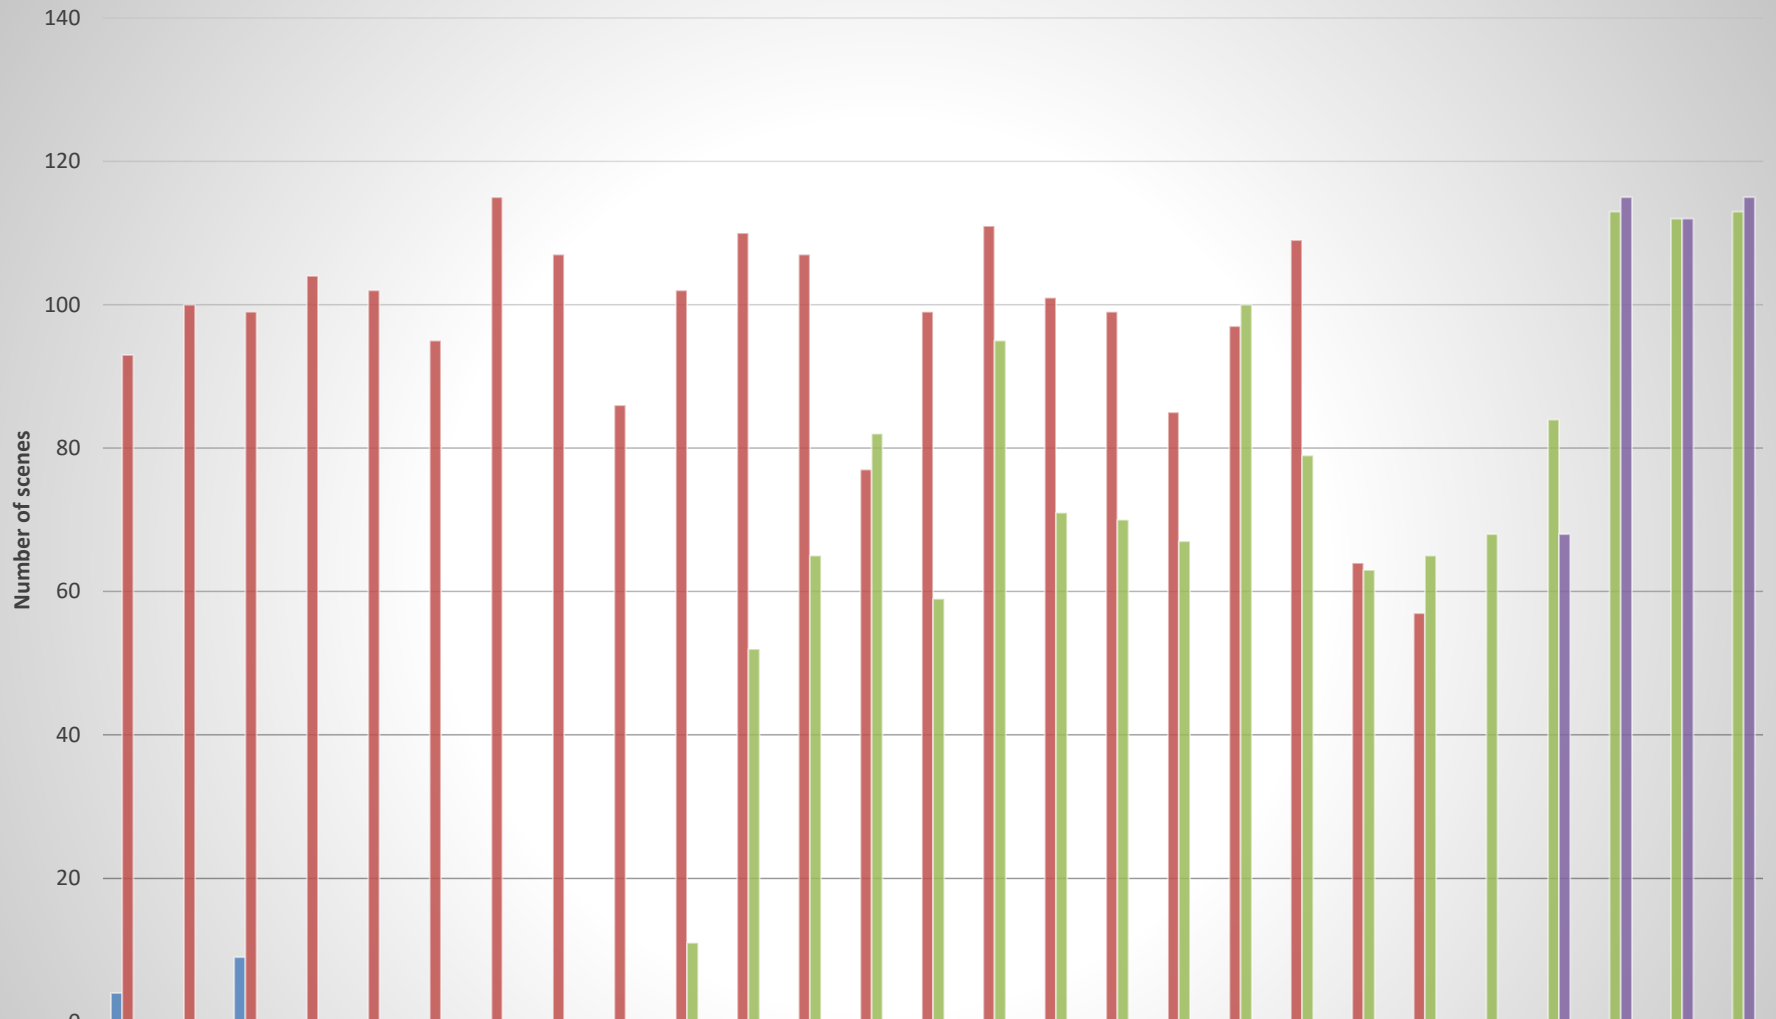

Landsat Scenes of Taiwan Less Than 20% Cloud Cover

	1990	1991	1992	1993	1994	1995	1996	1997	1998	1999	2000	2001	2002	2003	2004	2005	2006	2007	2008	2009	2010	2011	2012	2013	2014	2015	2016
L4	3	0	5	0	0	0	0	0	0	0	0	0	0	0	0	0	0	0	0	0	0	0	0	0	0	0	0
L5	23	33	19	23	34	28	37	23	15	17	16	31	22	33	38	25	27	24	17	30	19	10	0	0	0	0	0
L7	0	0	0	0	0	0	0	0	0	1	20	24	21	22	28	14	22	12	22	25	21	18	19	17	21	34	22
L8	0	0	0	0	0	0	0	0	0	0	0	0	0	0	0	0	0	0	0	0	0	0	0	24	33	35	26

All Landsat scenes of Taiwan

	1990	1991	1992	1993	1994	1995	1996	1997	1998	1999	2000	2001	2002	2003	2004	2005	2006	2007	2008	2009	2010	2011	2012	2013	2014	2015	2016
L4	4	0	9	0	0	0	0	0	0	0	0	0	0	0	0	0	0	0	0	0	0	0	0	0	0	0	0
L5	93	100	99	104	102	95	115	107	86	102	110	107	77	99	111	101	99	85	97	109	64	57	0	0	0	0	0
L7	0	0	0	0	0	0	0	0	0	11	52	65	82	59	95	71	70	67	100	79	63	65	68	84	113	112	113
L8	0	0	0	0	0	0	0	0	0	0	0	0	0	0	0	0	0	0	0	0	0	0	68	115	112	115	

Year	All Taiwan Scenes					Less Than 20% Cloud Cover				
	L4	L5	L7	L8	Total	L4	L5	L7	L8	Total
1990	4	93	0	0	97	3	23	0	0	26
1991	0	100	0	0	100	0	33	0	0	33
1992	9	99	0	0	108	5	19	0	0	24
1993	0	104	0	0	104	0	23	0	0	23
1994	0	102	0	0	102	0	34	0	0	34
1995	0	95	0	0	95	0	28	0	0	28
1996	0	115	0	0	115	0	37	0	0	37
1997	0	107	0	0	107	0	23	0	0	23
1998	0	86	0	0	86	0	15	0	0	15
1999	0	102	11	0	113	0	17	1	0	18
2000	0	110	52	0	162	0	16	20	0	36
2001	0	107	65	0	172	0	31	24	0	55
2002	0	77	82	0	159	0	22	21	0	43
2003	0	99	59	0	158	0	33	22	0	55
2004	0	111	95	0	206	0	38	28	0	66
2005	0	101	71	0	172	0	25	14	0	39
2006	0	99	70	0	169	0	27	22	0	49
2007	0	85	67	0	152	0	24	12	0	36
2008	0	97	100	0	197	0	17	22	0	39
2009	0	109	79	0	188	0	30	25	0	55
2010	0	64	63	0	127	0	19	21	0	40
2011	0	57	65	0	122	0	10	18	0	28
2012	0	0	68	0	68	0	0	19	0	19
2013	0	0	84	68	152	0	0	17	24	41
2014	0	0	113	115	228	0	0	21	33	54
2015	0	0	112	112	224	0	0	34	35	69
2016	0	0	113	115	228	0	0	22	26	48