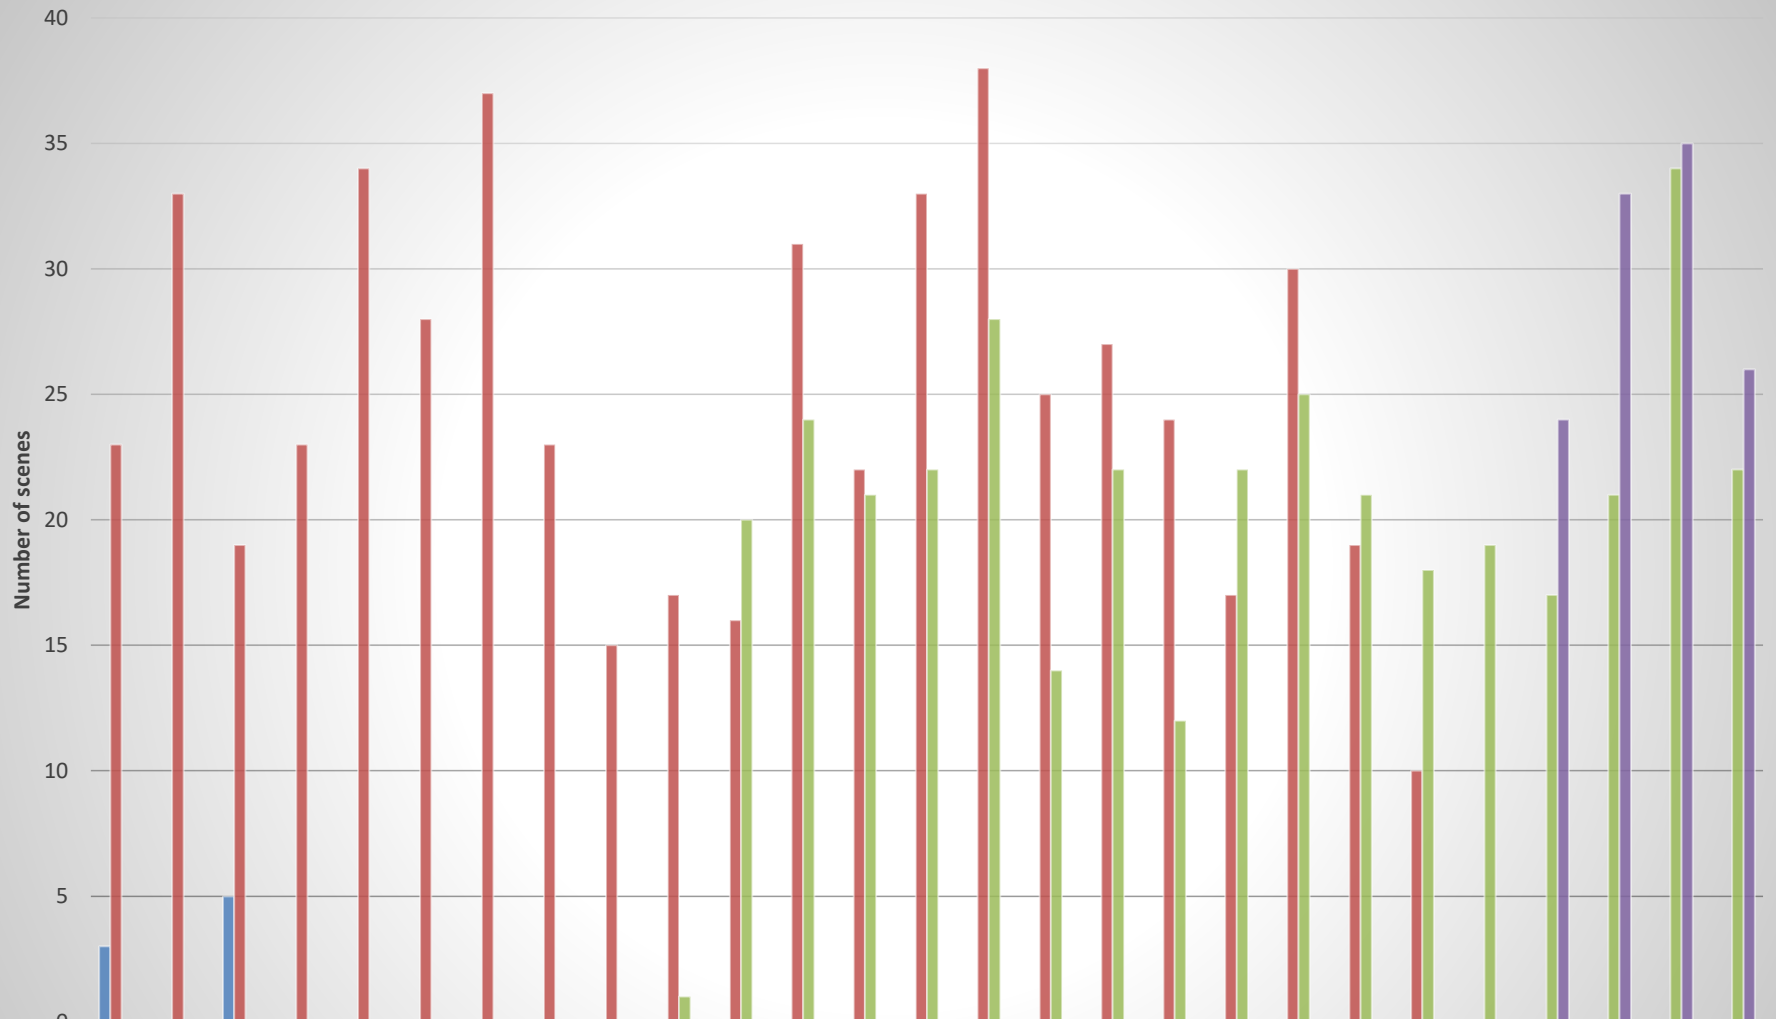

Landsat Scenes of Taiwan Less Than 20% Cloud Cover

	1990	1991	1992	1993	1994	1995	1996	1997	1998	1999	2000	2001	2002	2003	2004	2005	2006	2007	2008	2009	2010	2011	2012	2013	2014	2015	2016
L4	3	0	5	0	0	0	0	0	0	0	0	0	0	0	0	0	0	0	0	0	0	0	0	0	0	0	0
L5	23	33	19	23	34	28	37	23	15	17	16	31	22	33	38	25	27	24	17	30	19	10	0	0	0	0	0
L7	0	0	0	0	0	0	0	0	0	1	20	24	21	22	28	14	22	12	22	25	21	18	19	17	21	34	22
L8	0	0	0	0	0	0	0	0	0	0	0	0	0	0	0	0	0	0	0	0	0	0	0	24	33	35	26

All Landsat scenes of Taiwan

	1990	1991	1992	1993	1994	1995	1996	1997	1998	1999	2000	2001	2002	2003	2004	2005	2006	2007	2008	2009	2010	2011	2012	2013	2014	2015	2016
L4	4	0	9	0	0	0	0	0	0	0	0	0	0	0	0	0	0	0	0	0	0	0	0	0	0	0	0
L5	93	100	99	104	102	95	115	107	86	102	110	107	77	99	111	101	99	85	97	109	64	57	0	0	0	0	0
L7	0	0	0	0	0	0	0	0	0	11	52	65	82	59	95	71	70	67	100	79	63	65	68	84	113	112	113
L8	0	0	0	0	0	0	0	0	0	0	0	0	0	0	0	0	0	0	0	0	0	0	68	115	112	115	

Year	All Taiwan Scenes					Less Than 20% Cloud Cover				
	L4	L5	L7	L8	Total	L4	L5	L7	L8	Total
1990	4	93	0	0	97	3	23	0	0	26
1991	0	100	0	0	100	0	33	0	0	33
1992	9	99	0	0	108	5	19	0	0	24
1993	0	104	0	0	104	0	23	0	0	23
1994	0	102	0	0	102	0	34	0	0	34
1995	0	95	0	0	95	0	28	0	0	28
1996	0	115	0	0	115	0	37	0	0	37
1997	0	107	0	0	107	0	23	0	0	23
1998	0	86	0	0	86	0	15	0	0	15
1999	0	102	11	0	113	0	17	1	0	18
2000	0	110	52	0	162	0	16	20	0	36
2001	0	107	65	0	172	0	31	24	0	55
2002	0	77	82	0	159	0	22	21	0	43
2003	0	99	59	0	158	0	33	22	0	55
2004	0	111	95	0	206	0	38	28	0	66
2005	0	101	71	0	172	0	25	14	0	39
2006	0	99	70	0	169	0	27	22	0	49
2007	0	85	67	0	152	0	24	12	0	36
2008	0	97	100	0	197	0	17	22	0	39
2009	0	109	79	0	188	0	30	25	0	55
2010	0	64	63	0	127	0	19	21	0	40
2011	0	57	65	0	122	0	10	18	0	28
2012	0	0	68	0	68	0	0	19	0	19
2013	0	0	84	68	152	0	0	17	24	41
2014	0	0	113	115	228	0	0	21	33	54
2015	0	0	112	112	224	0	0	34	35	69
2016	0	0	113	115	228	0	0	22	26	48