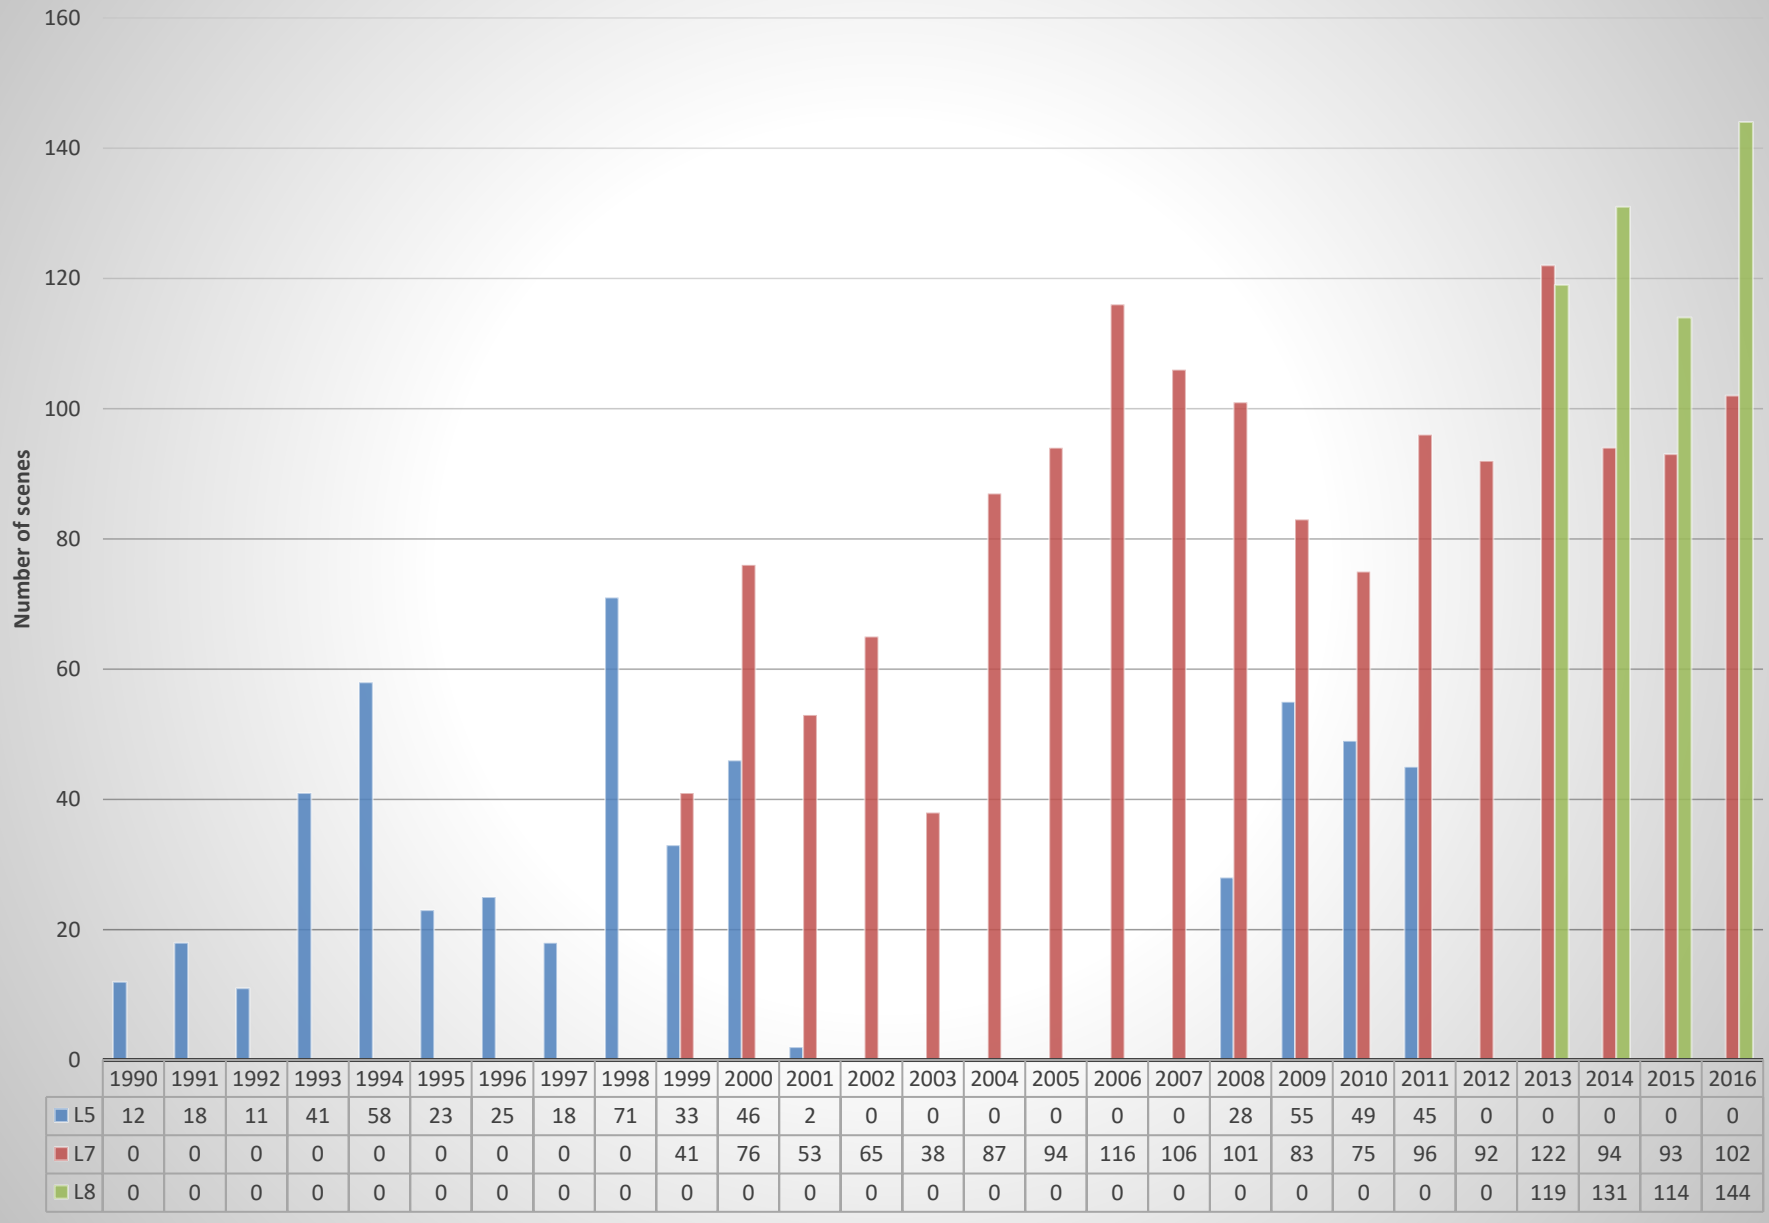

## Landsat Scenes of Tajikistan Less Than 20% Cloud Cover

# All Landsat scenes of Tajikistan

Year	All Tajikistan Scenes				Less Than 20% Cloud Cover			
	L5	L7	L8	Total	L5	L7	L8	Total
1990	49	0	0	49	12	0	0	12
1991	100	0	0	100	18	0	0	18
1992	89	0	0	89	11	0	0	11
1993	168	0	0	168	41	0	0	41
1994	175	0	0	175	58	0	0	58
1995	72	0	0	72	23	0	0	23
1996	96	0	0	96	25	0	0	25
1997	53	0	0	53	18	0	0	18
1998	187	0	0	187	71	0	0	71
1999	110	58	0	168	33	41	0	74
2000	112	130	0	242	46	76	0	122
2001	5	118	0	123	2	53	0	55
2002	0	120	0	120	0	65	0	65
2003	0	110	0	110	0	38	0	38
2004	0	175	0	175	0	87	0	87
2005	0	203	0	203	0	94	0	94
2006	0	187	0	187	0	116	0	116
2007	0	214	0	214	0	106	0	106
2008	92	198	0	290	28	101	0	129
2009	227	202	0	429	55	83	0	138
2010	168	181	0	349	49	75	0	124
2011	148	190	0	338	45	96	0	141
2012	0	234	0	234	0	92	0	92
2013	0	241	188	429	0	122	119	241
2014	0	262	260	522	0	94	131	225
2015	0	270	274	544	0	93	114	207
2016	0	272	273	545	0	102	144	246