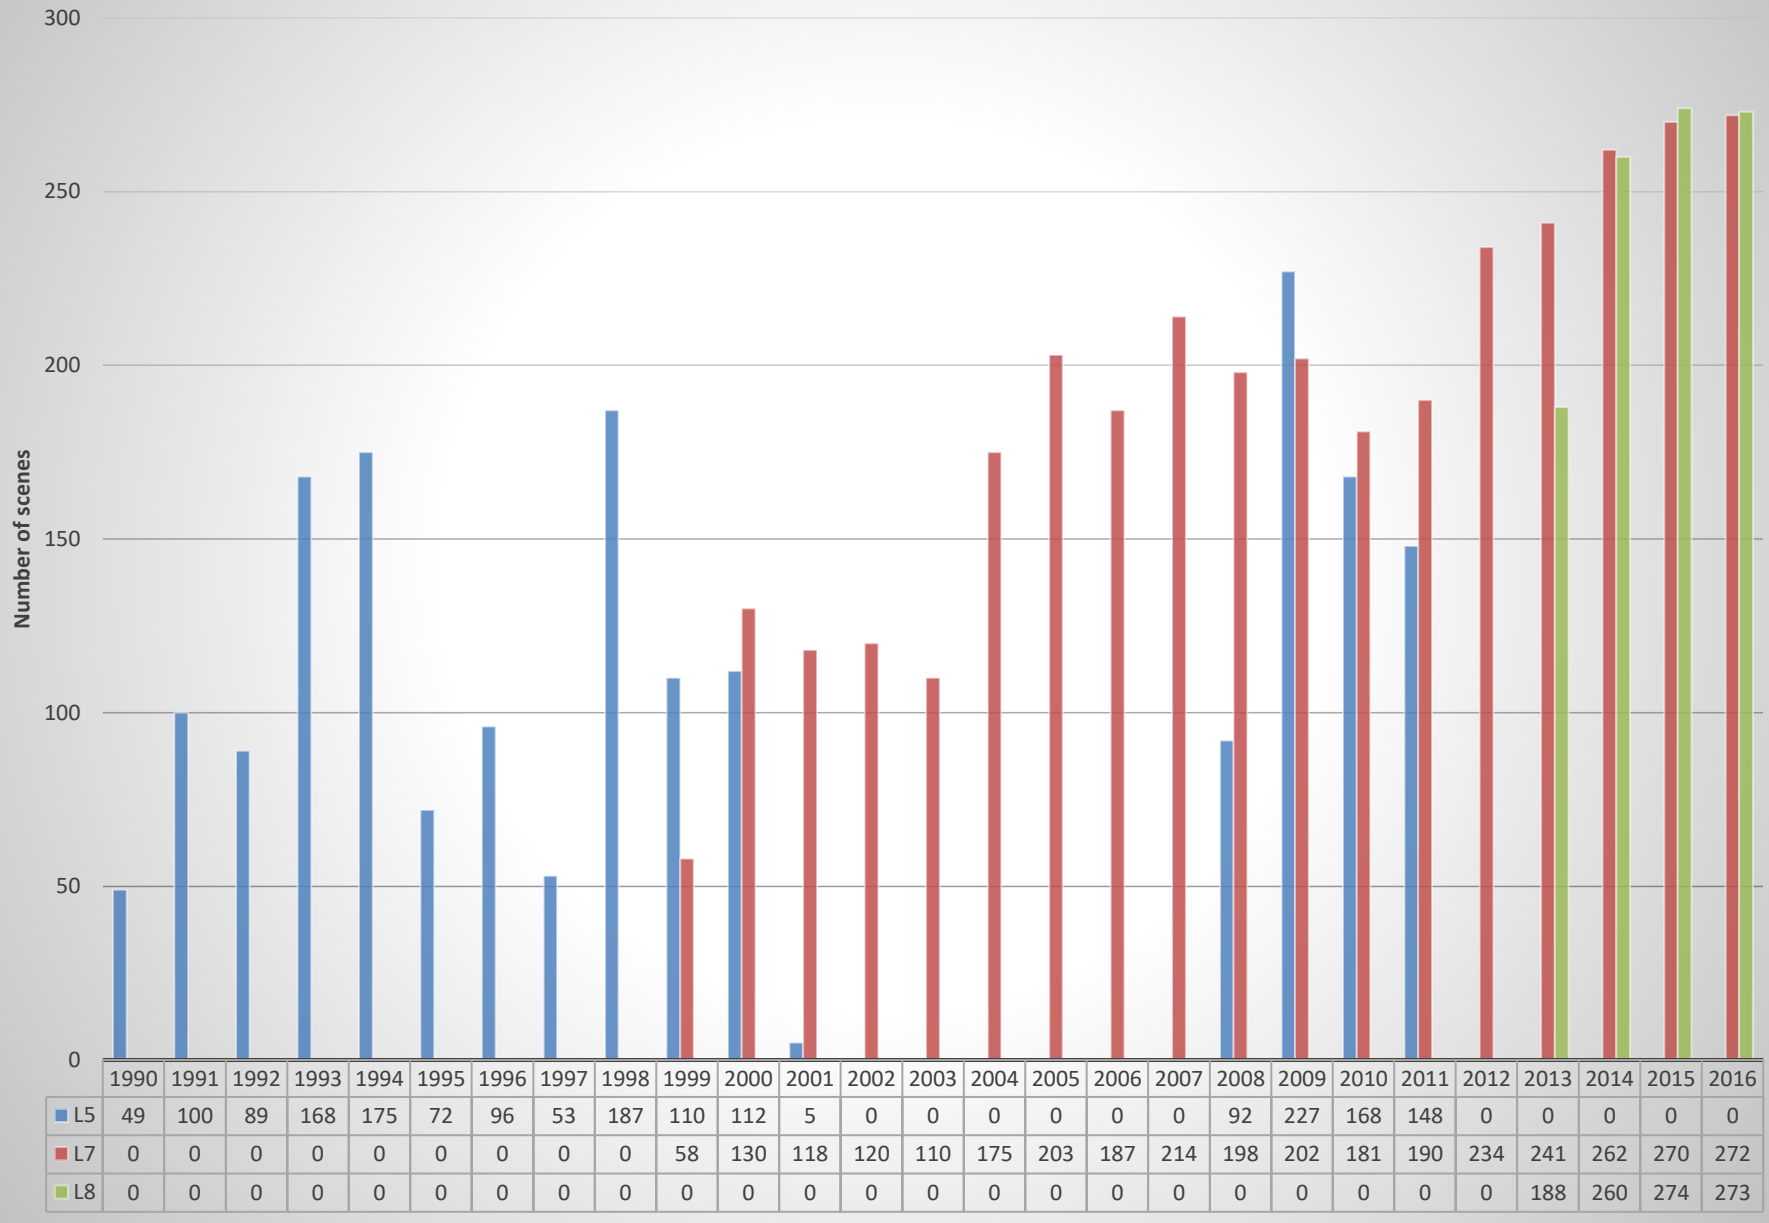

## Landsat Scenes of Tajikistan Less Than 20% Cloud Cover

# All Landsat scenes of Tajikistan

Year	All Tajikistan Scenes				Less Than 20% Cloud Cover			
	L5	L7	L8	Total	L5	L7	L8	Total
1990	49	0	0	49	12	0	0	12
1991	100	0	0	100	18	0	0	18
1992	89	0	0	89	11	0	0	11
1993	168	0	0	168	41	0	0	41
1994	175	0	0	175	58	0	0	58
1995	72	0	0	72	23	0	0	23
1996	96	0	0	96	25	0	0	25
1997	53	0	0	53	18	0	0	18
1998	187	0	0	187	71	0	0	71
1999	110	58	0	168	33	41	0	74
2000	112	130	0	242	46	76	0	122
2001	5	118	0	123	2	53	0	55
2002	0	120	0	120	0	65	0	65
2003	0	110	0	110	0	38	0	38
2004	0	175	0	175	0	87	0	87
2005	0	203	0	203	0	94	0	94
2006	0	187	0	187	0	116	0	116
2007	0	214	0	214	0	106	0	106
2008	92	198	0	290	28	101	0	129
2009	227	202	0	429	55	83	0	138
2010	168	181	0	349	49	75	0	124
2011	148	190	0	338	45	96	0	141
2012	0	234	0	234	0	92	0	92
2013	0	241	188	429	0	122	119	241
2014	0	262	260	522	0	94	131	225
2015	0	270	274	544	0	93	114	207
2016	0	272	273	545	0	102	144	246