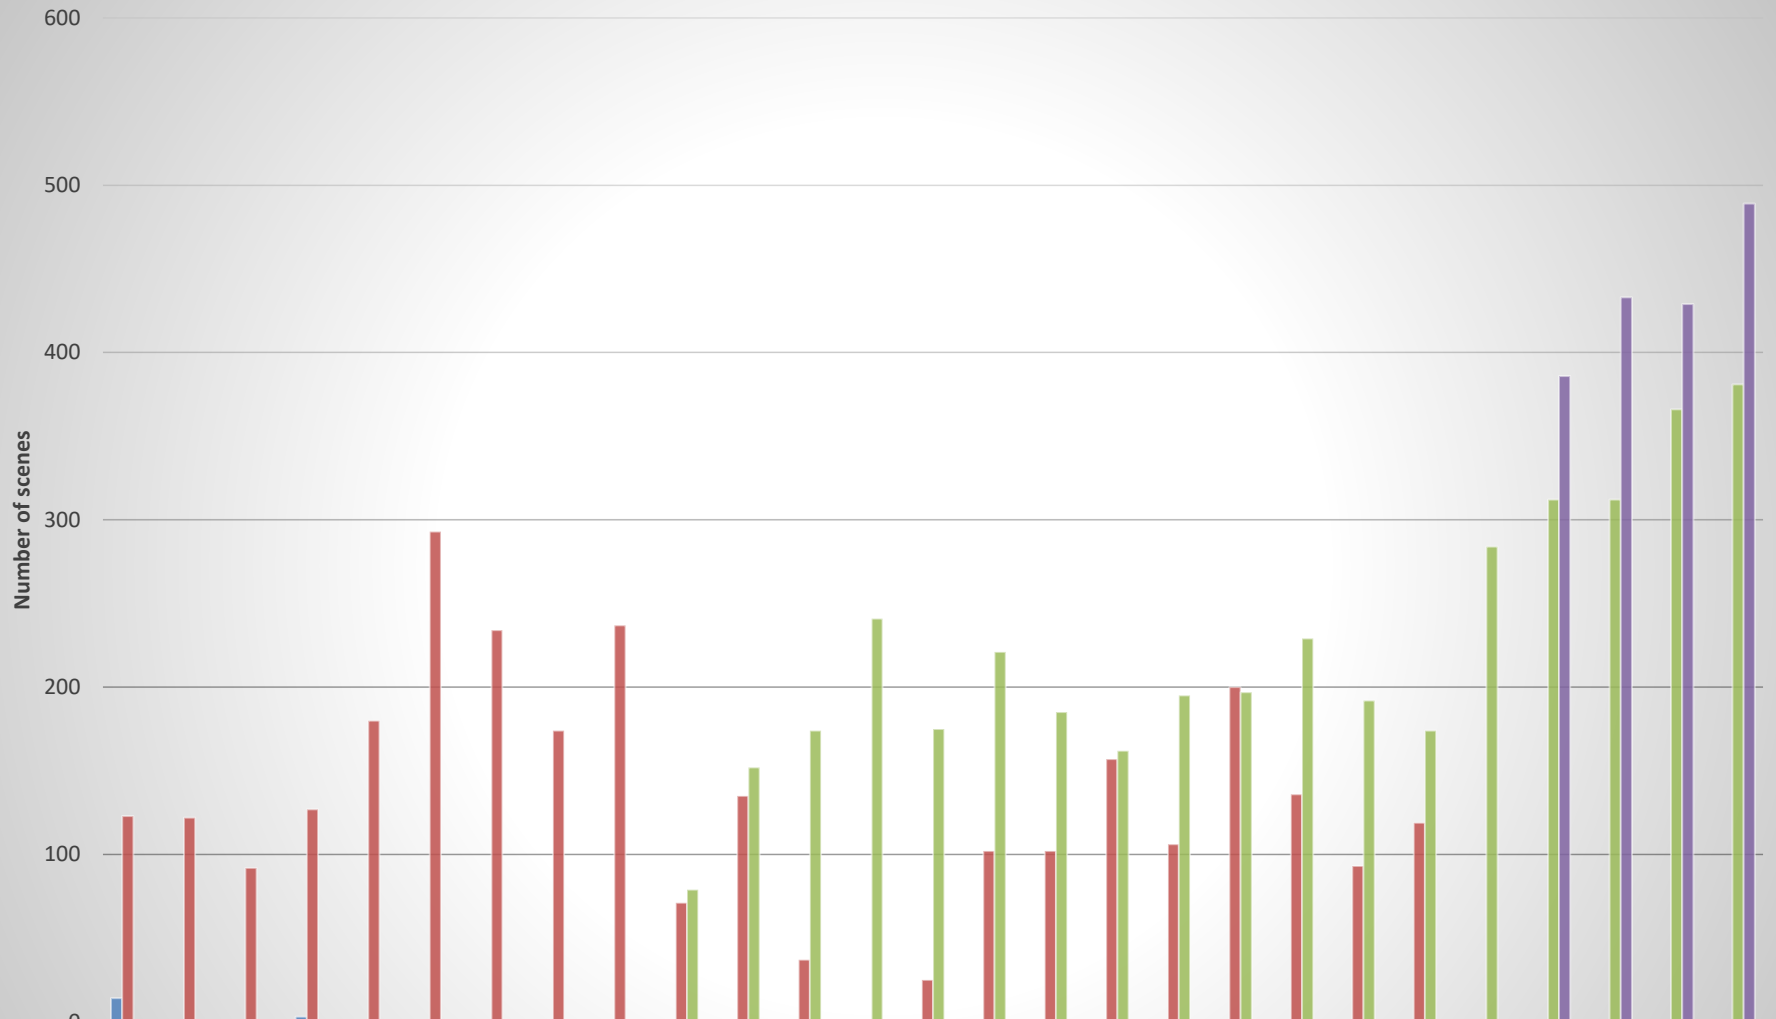

Landsat Scenes of Tanzania Less Than 20% Cloud Cover

	1990	1991	1992	1993	1994	1995	1996	1997	1998	1999	2000	2001	2002	2003	2004	2005	2006	2007	2008	2009	2010	2011	2012	2013	2014	2015	2016
L4	14	0	0	3	0	0	0	0	0	0	0	0	0	0	0	0	0	0	0	0	0	0	0	0	0	0	0
L5	123	122	92	127	180	293	234	174	237	71	135	37	0	25	102	102	157	106	200	136	93	119	0	0	0	0	0
L7	0	0	0	0	0	0	0	0	0	79	152	174	241	175	221	185	162	195	197	229	192	174	284	312	312	366	381
L8	0	0	0	0	0	0	0	0	0	0	0	0	0	0	0	0	0	0	0	0	0	0	0	386	433	429	489

All Landsat scenes of Tanzania

	1990	1991	1992	1993	1994	1995	1996	1997	1998	1999	2000	2001	2002	2003	2004	2005	2006	2007	2008	2009	2010	2011	2012	2013	2014	2015	2016
L4	33	9	14	9	0	0	0	0	0	0	0	0	0	0	0	0	0	0	0	0	0	0	0	0	0	0	0
L5	197	246	144	233	521	735	595	518	488	243	305	140	0	70	224	217	420	293	483	349	290	282	0	0	0	0	0
L7	0	0	0	0	0	0	0	0	0	176	427	653	706	536	498	525	362	477	459	587	432	474	731	890	1066	1067	1083
L8	0	0	0	0	0	0	0	0	0	0	0	0	0	0	0	0	0	0	0	0	0	0	767	1050	1093	1097	