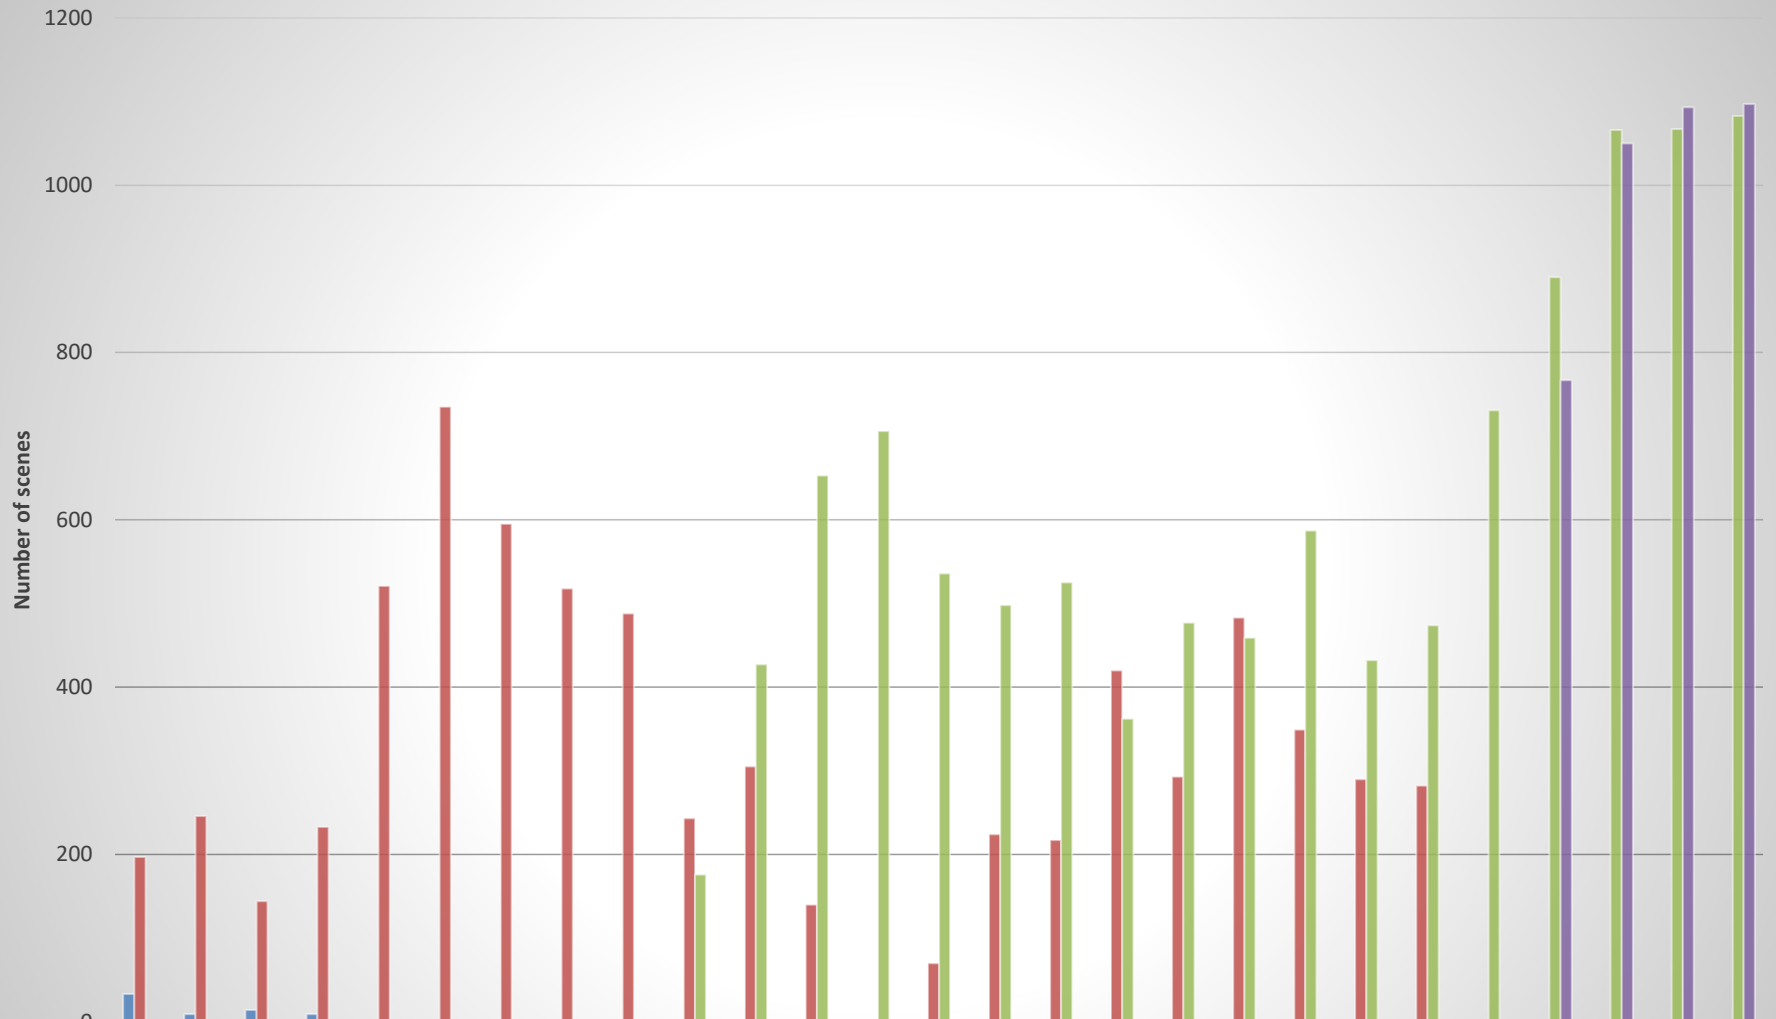

Landsat Scenes of Tanzania Less Than 20% Cloud Cover

	1990	1991	1992	1993	1994	1995	1996	1997	1998	1999	2000	2001	2002	2003	2004	2005	2006	2007	2008	2009	2010	2011	2012	2013	2014	2015	2016
L4	14	0	0	3	0	0	0	0	0	0	0	0	0	0	0	0	0	0	0	0	0	0	0	0	0	0	0
L5	123	122	92	127	180	293	234	174	237	71	135	37	0	25	102	102	157	106	200	136	93	119	0	0	0	0	0
L7	0	0	0	0	0	0	0	0	0	79	152	174	241	175	221	185	162	195	197	229	192	174	284	312	312	366	381
L8	0	0	0	0	0	0	0	0	0	0	0	0	0	0	0	0	0	0	0	0	0	0	0	386	433	429	489

All Landsat scenes of Tanzania

	1990	1991	1992	1993	1994	1995	1996	1997	1998	1999	2000	2001	2002	2003	2004	2005	2006	2007	2008	2009	2010	2011	2012	2013	2014	2015	2016
L4	33	9	14	9	0	0	0	0	0	0	0	0	0	0	0	0	0	0	0	0	0	0	0	0	0	0	0
L5	197	246	144	233	521	735	595	518	488	243	305	140	0	70	224	217	420	293	483	349	290	282	0	0	0	0	0
L7	0	0	0	0	0	0	0	0	0	176	427	653	706	536	498	525	362	477	459	587	432	474	731	890	1066	1067	1083
L8	0	0	0	0	0	0	0	0	0	0	0	0	0	0	0	0	0	0	0	0	0	0	767	1050	1093	1097	